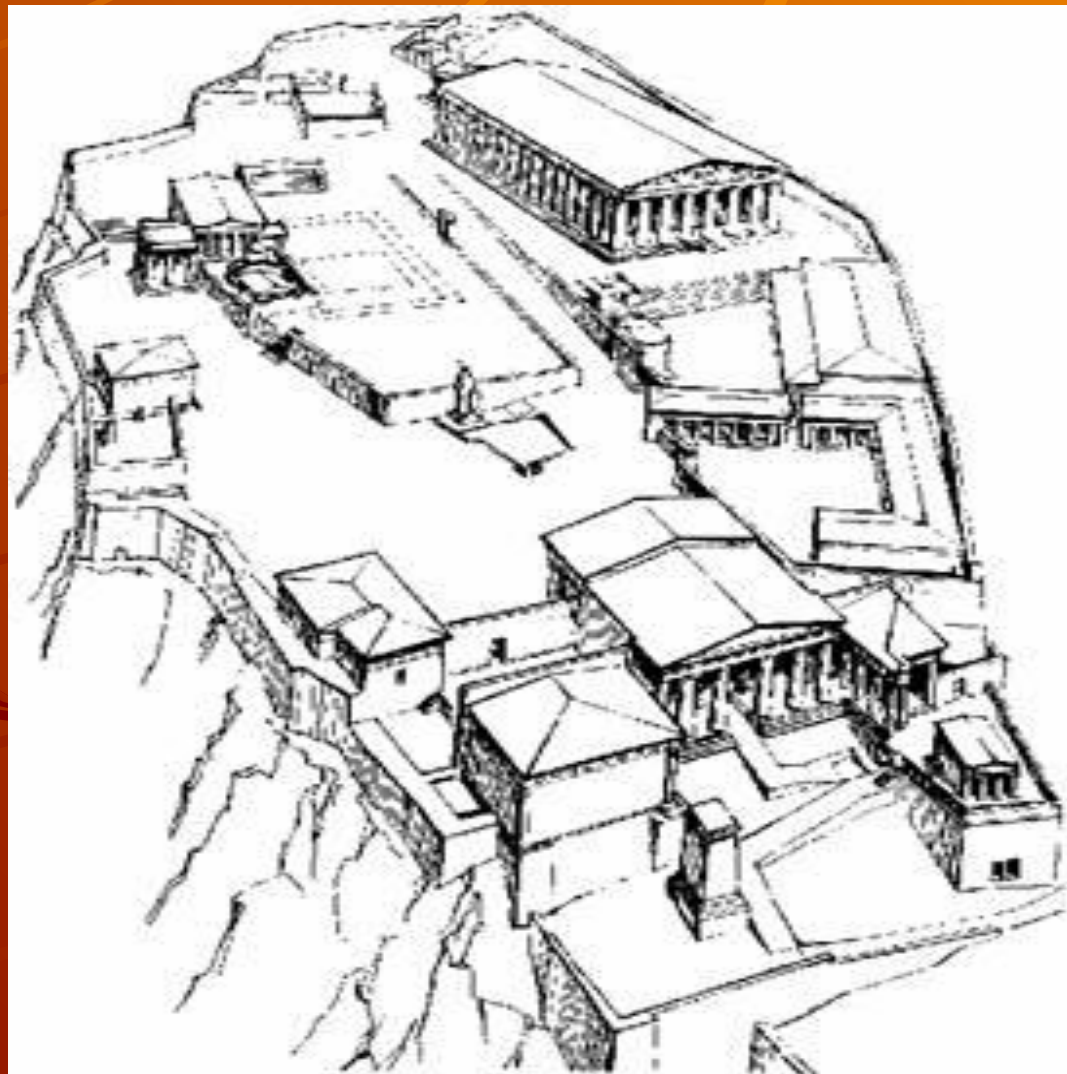

Афинский акрополь V в. до н.э.