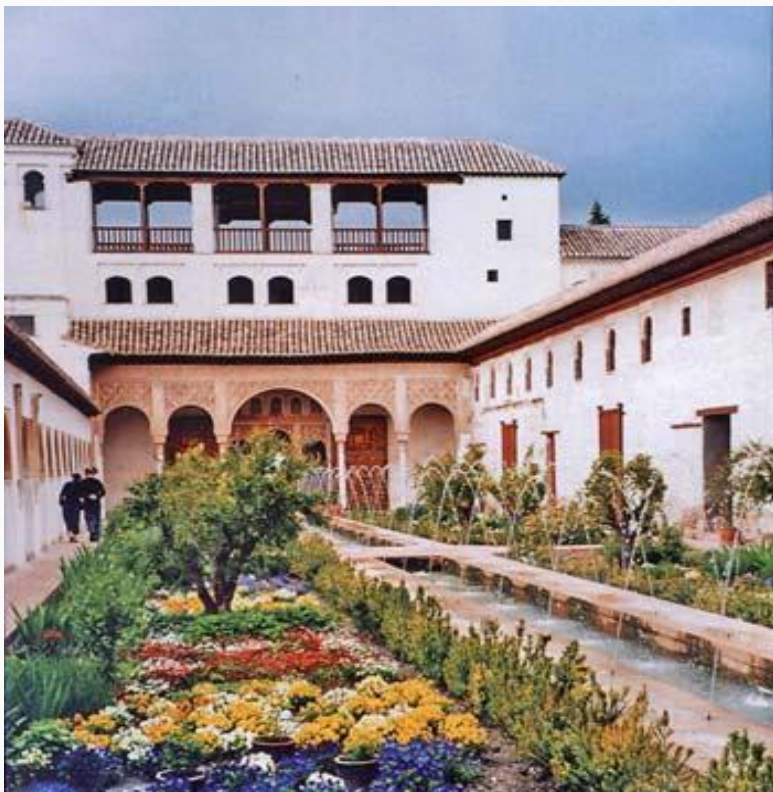

«Уся земля – сад»

Мініатюрні сади Японський стиль

Сільський стиль

Мавританский стиль

**Сучасний
стиль
(модерн)**

**«Чим менше -
тим краще»**

Родзинка ландшафтного дизайну — малі архітектурні форми

– невеликі за величиною елементи прикраси садів:

- скульптури,
- вази, вазони,
- постаменти,
- лави,
- великі камені,
- фонтани,
- огорожі,
- колони

та інші садові та паркові прикраси.

Топіарне мистецтво - фігурна стрижка дерев, чагарників і квітів, при якій рослинам надаються різні скульптурні форми