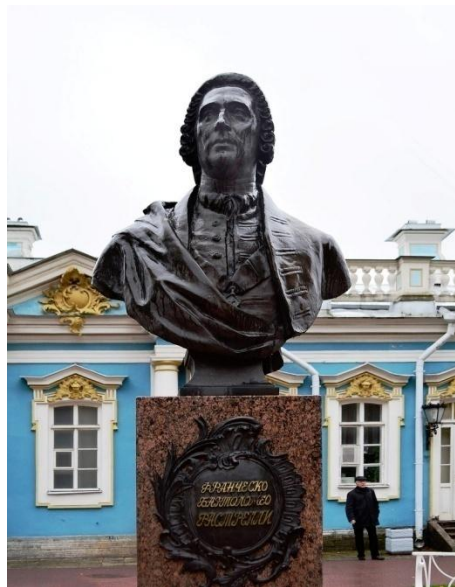

- *Что такое скульптура?*
- *Какие виды скульптуры вы помните?*

- *Что такое рельеф?*
Какой он бывает?

• *Назовите из какого материала можно
выполнить скульптуру?*

ГИПС

ПЕСОК

ГЛИНА

КАРТОН

ГЛИНЯНЫЙ КИРПИЧ

ИЗ ИГРУШЕК

МЕТАЛЛ

Первым мастером скульптуры в России был Б. Растрелли (Бартоломео Франческо Растрелли)

Фёдор Иванович Шубин

Шубин - бюсты

Екатерина 2

Ломоносов

Шубин Ф. И.
Статуя «Екатерина-
законодательница»

Шубин Ф. И.
Бюст императора
Павла Петровича

Михаил Иванович Козловский

Произведения Михаила Ивановича Козловского

- Важнейшее произведение Козловского — **памятник А. В. Суворову** (1799— 1801) в Петербурге на Марсовом поле. Козловский создал обобщенный образ воина, идеального полководца, героя, воплотив в нем идею военной мощи и триумфа России, гражданственности и героики.