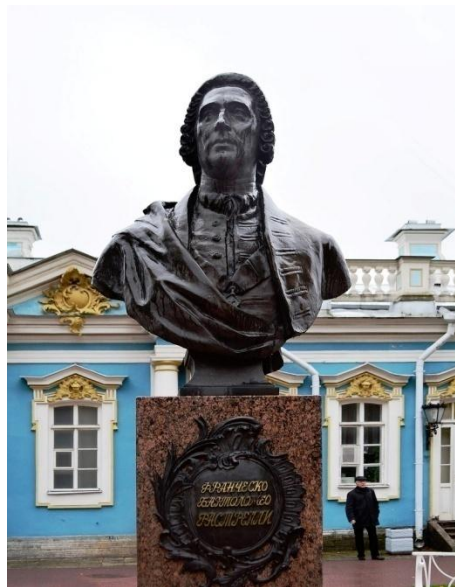

- *Что такое скульптура?*
- *Какие виды скульптуры вы помните?*

- *Что такое рельеф?*
Какой он бывает?

• *Назовите из какого материала можно
выполнить скульптуру?*

ГИПС

ПЕСОК

ГЛИНА

КАРТОН

ГЛИНЯНЫЙ КИРПИЧ

ИЗ ИГРУШЕК

МЕТАЛЛ

Первым мастером скульптуры в России был Б. Растрелли (Бартоломео Франческо Растрелли)

Фёдор Иванович Шубин

Шубин - бюсты

Екатерина 2

Ломоносов

Шубин Ф. И.
Статуя «Екатерина-
законодательница»

Шубин Ф. И.
Бюст императора
Павла Петровича

Михаил Иванович Козловский

Произведения Михаила Ивановича Козловского

- Важнейшее произведение Козловского — **памятник А. В. Суворову (1799— 1801)** в Петербурге на Марсовом поле. Козловский создал обобщенный образ воина, идеального полководца, героя, воплотив в нем идею военной мощи и триумфа России, гражданственности и героики.