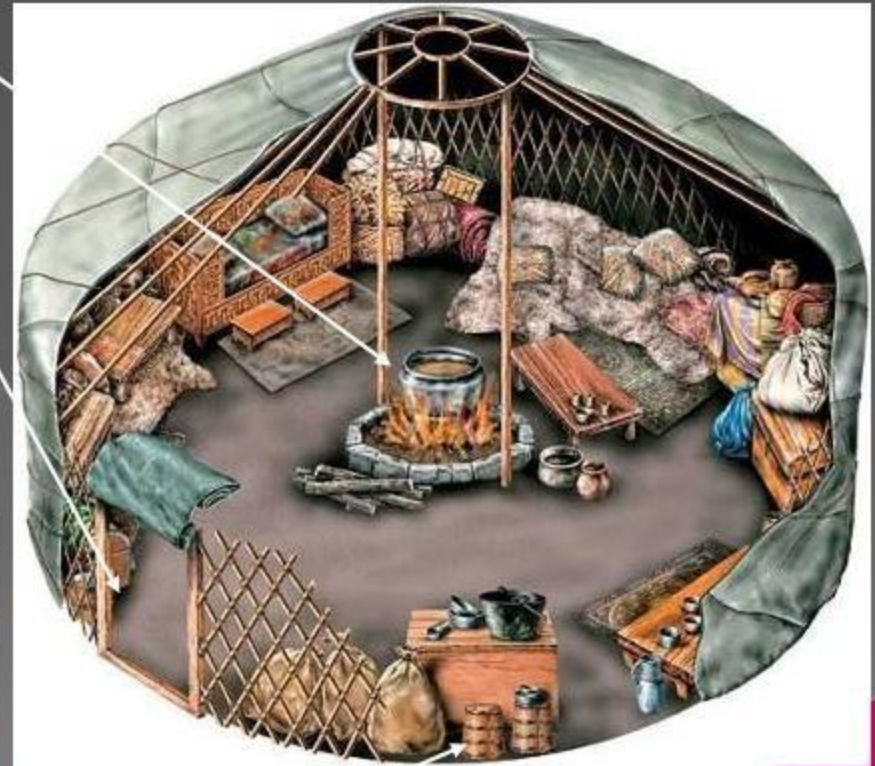

БАШКИРСКАЯ ЮРТА

Виды юрт

Тюркская юрта

Монгольская юрта

Деревянный каркас

шанрак – круговое навершие юрты

уык –
купольные жерди

канат -
сборно-
раздвижная
решетка

есик – двустворчатая дверь

Изнутри юрта делится на две половины:

юг — мужская

север — женская

Внутреннее убранство юрты

Праздничная одежда,
вышитые полотенца

Сундуки,
на которых горкой
сложены одеяла,
подушки, паласы,
перетянутые вышитой лентой

Занавеска—шэршау

Внутреннее убранство юрты

Очаг

Вход

Турсуки с кумысом и водой

Шерстяные паласы

Оружие

Симметрия.