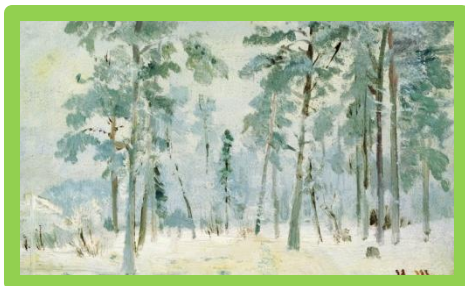

ЗНАМЕНИТЫЕ ШЕДЕВРЫ РУССКОЙ ЖИВОПИСИ

ИВАН ИВАНОВИЧ ШИШКИН 1832 - 1898

Автор работы:

заместитель директора по УВР
МБОУ СОШ № 2

г. Гагарина Смоленской области

Наталья Николаевна Покровкова

Дорогой друг!
Приглашаю тебя посетить виртуальную
галерею
ЗНАМЕНИТЫЕ ШЕДЕВРЫ
РУССКОЙ ЖИВОПИСИ.
Щелкнув по маленькой картинке,
ты сможешь узнать название картины
И. И. Шишкина.

Лес в инее

И. И.

Лесная опушка

Лес в Мордвинове

Корабельный лес

Лес вечером

Лес

Источники: