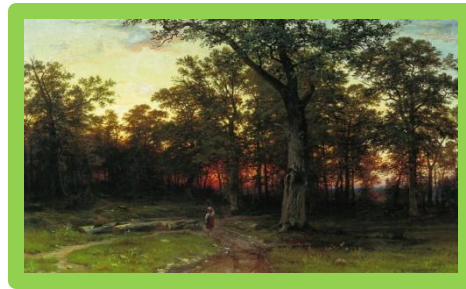

ЗНАМЕНИТЫЕ ШЕДЕВРЫ РУССКОЙ ЖИВОПИСИ

ИВАН ИВАНОВИЧ ШИШКИН 1832 - 1898

Автор работы:

заместитель директора по УВР
МБОУ СОШ № 2

г. Гагарина Смоленской области

Наталья Николаевна Покровкова

Дорогой друг!
Приглашаю тебя посетить виртуальную
галерею
ЗНАМЕНИТЫЕ ШЕДЕВРЫ
РУССКОЙ ЖИВОПИСИ.
Щелкнув по маленькой картинке,
ты сможешь узнать название картины
И. И. Шишкина.

Лес в инее

И. И.

Лесная опушка

Лес в Мордвинове

Корабельный лес

Лес вечером

Лес

Источники: