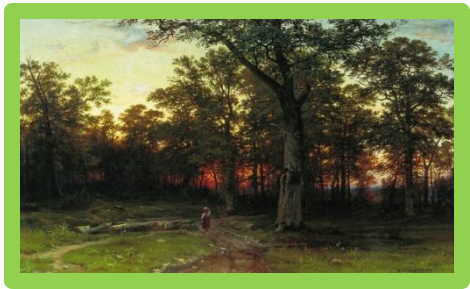

ЗНАМЕНИТЫЕ ШЕДЕВРЫ РУССКОЙ ЖИВОПИСИ

ИВАН ИВАНОВИЧ ШИШКИН 1832 - 1898

Автор работы:

заместитель директора по УВР
МБОУ СОШ № 2

г. Гагарина Смоленской области

Наталья Николаевна Покровкова

Дорогой друг!
Приглашаю тебя посетить виртуальную
галерею
ЗНАМЕНИТЫЕ ШЕДЕВРЫ
РУССКОЙ ЖИВОПИСИ.
Щелкнув по маленькой картинке,
ты сможешь узнать название картины
И. И. Шишкина.

Лес в инее

Лесная опушка

Лес в Мордвинове

Корабельный лес

Лес вечером

Лес

Источники:

Иван Иванович Шишкин