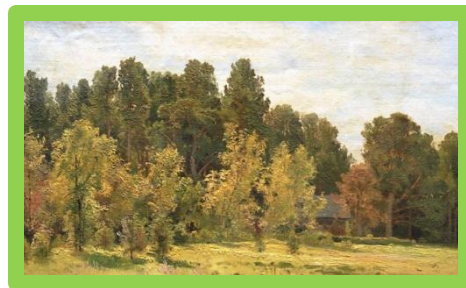

ЗНАМЕНИТЫЕ ШЕДЕВРЫ РУССКОЙ ЖИВОПИСИ

ИВАН ИВАНОВИЧ ШИШКИН 1832 - 1898

Автор работы:

заместитель директора по УВР
МБОУ СОШ № 2

г. Гагарина Смоленской области

Наталья Николаевна Покровкова

Дорогой друг!
Приглашаю тебя посетить виртуальную
галерею
ЗНАМЕНИТЫЕ ШЕДЕВРЫ
РУССКОЙ ЖИВОПИСИ.
Щелкнув по маленькой картинке,
ты сможешь узнать название картины
И. И. Шишкина.

Лес в инее

И. И.

Лесная опушка

Лес в Мордвинове

Корабельный лес

Лес вечером

Лес

Источники:

Иван Иванович Шишкин

http://bestfotoposter.ru/images/kartini/Ivan_Shihkin/Ivan_Shihkin.jpg

Корабельный лес

http://sr.gallerix.ru/863931103/_EX/499078369/

Лес

http://sr.gallerix.ru/863931103/_EX/513168334/

Лес в инее