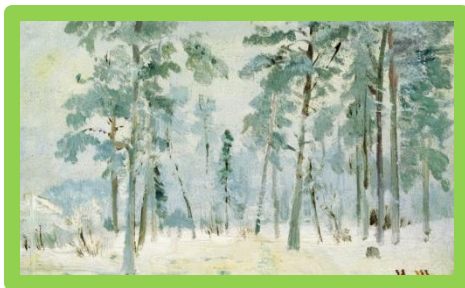

ЗНАМЕНИТЫЕ ШЕДЕВРЫ РУССКОЙ ЖИВОПИСИ

ИВАН ИВАНОВИЧ ШИШКИН 1832 - 1898

Автор работы:

заместитель директора по УВР
МБОУ СОШ № 2

г. Гагарина Смоленской области

Наталья Николаевна Покровкова

Дорогой друг!
Приглашаю тебя посетить виртуальную
галерею
ЗНАМЕНИТЫЕ ШЕДЕВРЫ
РУССКОЙ ЖИВОПИСИ.
Щелкнув по маленькой картинке,
ты сможешь узнать название картины
И. И. Шишкина.

Лес в инее

И. И.

Лесная опушка

Лес в Мордвинове

Корабельный лес

Лес вечером

Лес

Источники: