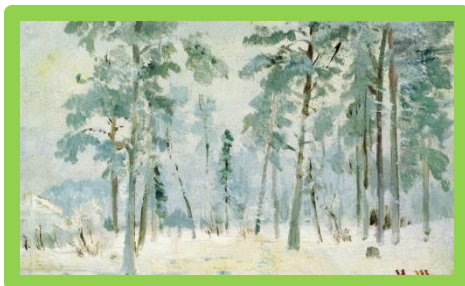

ЗНАМЕНИТЫЕ ШЕДЕВРЫ РУССКОЙ ЖИВОПИСИ

ИВАН ИВАНОВИЧ ШИШКИН 1832 - 1898

Автор работы:

заместитель директора по УВР
МБОУ СОШ № 2

г. Гагарина Смоленской области

Наталья Николаевна Покровкова

Дорогой друг!
Приглашаю тебя посетить виртуальную
галерею
ЗНАМЕНИТЫЕ ШЕДЕВРЫ
РУССКОЙ ЖИВОПИСИ.
Щелкнув по маленькой картинке,
ты сможешь узнать название картины
И. И. Шишкина.

Лес в инее

Лесная опушка

Лес в Мордвинове

Корабельный лес

Лес вечером

Лес

Источники:

Иван Иванович Шишкин