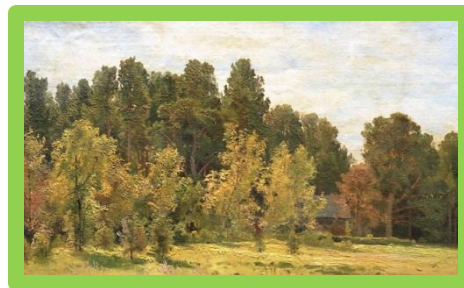

ЗНАМЕНИТЫЕ ШЕДЕВРЫ РУССКОЙ ЖИВОПИСИ

ИВАН ИВАНОВИЧ ШИШКИН 1832 - 1898

Автор работы:

заместитель директора по УВР
МБОУ СОШ № 2

г. Гагарина Смоленской области

Наталья Николаевна Покровкова

Дорогой друг!
Приглашаю тебя посетить виртуальную
галерею
ЗНАМЕНИТЫЕ ШЕДЕВРЫ
РУССКОЙ ЖИВОПИСИ.
Щелкнув по маленькой картинке,
ты сможешь узнать название картины
И. И. Шишкина.

Лес в инее

И. И.

Лесная опушка

Лес в Мордвинове

Корабельный лес

Лес вечером

Лес

Источники:

Иван Иванович Шишкин

http://bestfotoposter.ru/images/kartini/Ivan_Shihkin/Ivan_Shihkin.jpg

Корабельный лес

http://sr.gallerix.ru/863931103/_EX/499078369/

Лес

http://sr.gallerix.ru/863931103/_EX/513168334/

Лес в инее