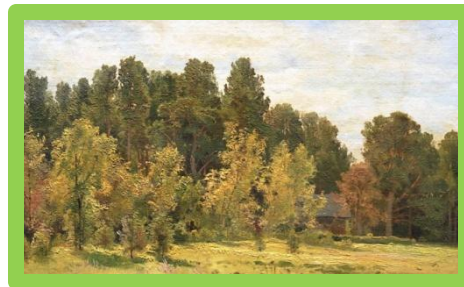

ЗНАМЕНИТЫЕ ШЕДЕВРЫ РУССКОЙ ЖИВОПИСИ

ИВАН ИВАНОВИЧ ШИШКИН 1832 - 1898

Автор работы:

заместитель директора по УВР
МБОУ СОШ № 2

г. Гагарина Смоленской области

Наталья Николаевна Покровкова

Дорогой друг!
Приглашаю тебя посетить виртуальную
галерею
ЗНАМЕНИТЫЕ ШЕДЕВРЫ
РУССКОЙ ЖИВОПИСИ.
Щелкнув по маленькой картинке,
ты сможешь узнать название картины
И. И. Шишкина.

Лес в инее

Лесная опушка

Лес в Мордвинове

Корабельный лес

Лес вечером

Лес

Источники:

Иван Иванович Шишкин