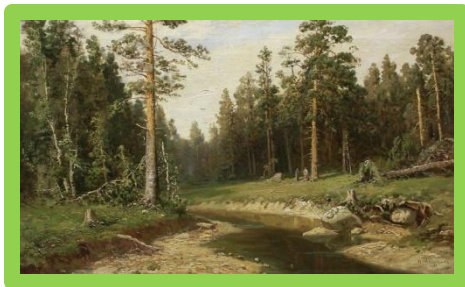

ЗНАМЕНИТЫЕ ШЕДЕВРЫ РУССКОЙ ЖИВОПИСИ

ИВАН ИВАНОВИЧ ШИШКИН 1832 - 1898

Автор работы:

заместитель директора по УВР
МБОУ СОШ № 2

г. Гагарина Смоленской области

Наталья Николаевна Покровкова

Дорогой друг!
Приглашаю тебя посетить виртуальную
галерею
ЗНАМЕНИТЫЕ ШЕДЕВРЫ
РУССКОЙ ЖИВОПИСИ.
Щелкнув по маленькой картинке,
ты сможешь узнать название картины
И. И. Шишкина.

Лес в инее

И. И.

Лесная опушка

Лес в Мордвинове

Корабельный лес

Лес вечером

Лес

Источники: