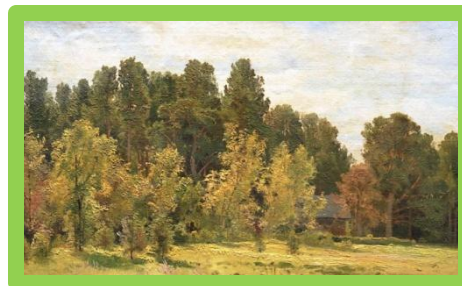

ЗНАМЕНИТЫЕ ШЕДЕВРЫ РУССКОЙ ЖИВОПИСИ

ИВАН ИВАНОВИЧ ШИШКИН 1832 - 1898

Автор работы:

заместитель директора по УВР
МБОУ СОШ № 2

г. Гагарина Смоленской области

Наталья Николаевна Покровкова

Дорогой друг!
Приглашаю тебя посетить виртуальную
галерею
ЗНАМЕНИТЫЕ ШЕДЕВРЫ
РУССКОЙ ЖИВОПИСИ.
Щелкнув по маленькой картинке,
ты сможешь узнать название картины
И. И. Шишкина.

Лес в инее

Лесная опушка

Лес в Мордвинове

Корабельный лес

Лес вечером

Лес

Источники:

Иван Иванович Шишкин