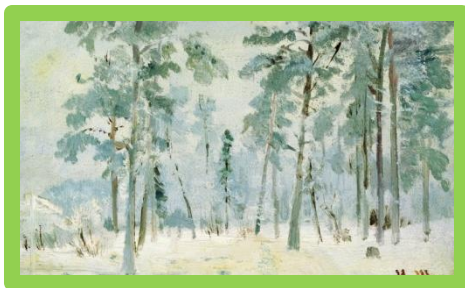

ЗНАМЕНИТЫЕ ШЕДЕВРЫ РУССКОЙ ЖИВОПИСИ

ИВАН ИВАНОВИЧ ШИШКИН 1832 - 1898

Автор работы:

заместитель директора по УВР
МБОУ СОШ № 2

г. Гагарина Смоленской области

Наталья Николаевна Покровкова

Дорогой друг!
Приглашаю тебя посетить виртуальную
галерею
ЗНАМЕНИТЫЕ ШЕДЕВРЫ
РУССКОЙ ЖИВОПИСИ.
Щелкнув по маленькой картинке,
ты сможешь узнать название картины
И. И. Шишкина.

Лес в инее

Лесная опушка

Лес в Мордвинове

Корабельный лес

Лес вечером

Лес

Источники:

Иван Иванович Шишкин