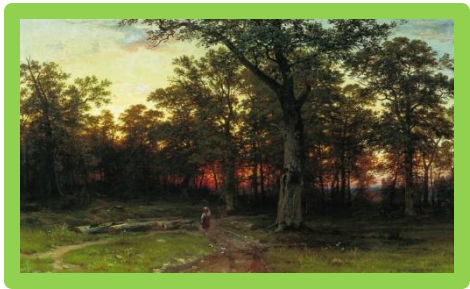

ЗНАМЕНИТЫЕ ШЕДЕВРЫ РУССКОЙ ЖИВОПИСИ

ИВАН ИВАНОВИЧ ШИШКИН 1832 - 1898

Автор работы:

заместитель директора по УВР
МБОУ СОШ № 2

г. Гагарина Смоленской области

Наталья Николаевна Покровкова

Дорогой друг!
Приглашаю тебя посетить виртуальную
галерею
ЗНАМЕНИТЫЕ ШЕДЕВРЫ
РУССКОЙ ЖИВОПИСИ.
Щелкнув по маленькой картинке,
ты сможешь узнать название картины
И. И. Шишкина.

Лес в инее

И. И.

Лесная опушка

Лес в Мордвинове

Корабельный лес

Лес вечером

Лес

Источники: