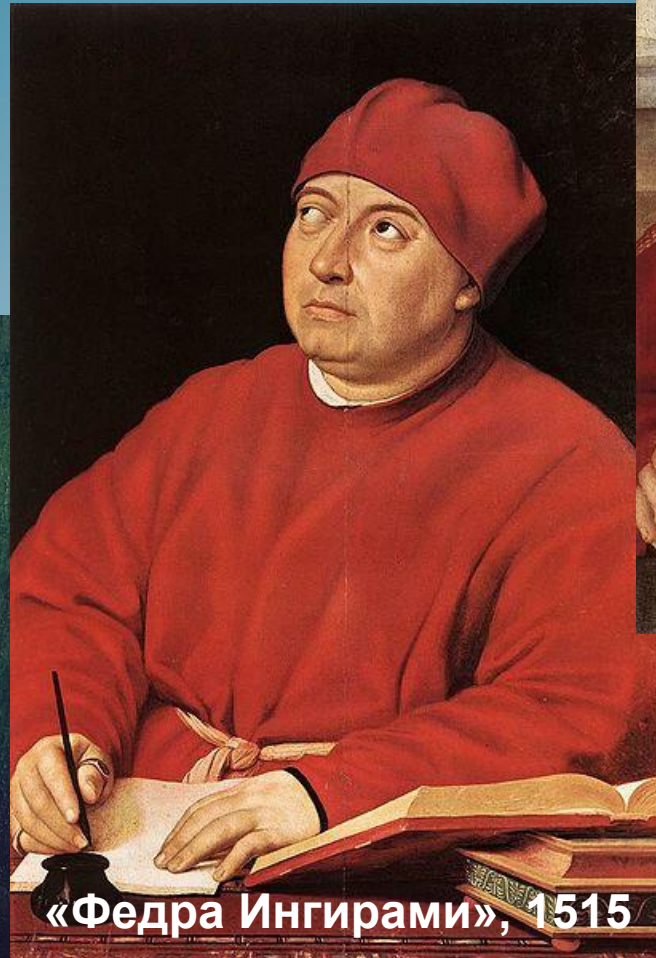

**Парадный портрет** - подтип портрета, характерный для придворной культуры. Его главной задачей является не только передача визуального сходства, но и возвеличивание заказчика. Обычно в парадном портрете фигура дается на архитектурном или интерьерном фоне.

**Портрет Марии Ивановны  
Лопухиной.  
Боровиковский Владимир Лукич,  
1797.**

**Лирический портрет** - один из видов портрета, передаёт тонкие душевные эмоции человека, показывает его с дорогими его сердцу предметами домашней обстановки.

**Рафаэль Санти** — великий  
итальянский живописец,  
график и архитектор  
16 века.

«Портрет девушки», 1518

«Федра Ингирами», 1515

«Юноша с яблоком», 1505

**Антонис ван дейк** - южнонидерландский (фламандский) живописец и график 17 века, мастер придворного портрета и религиозных сюжетов в стиле барокко.

«Семейный портрет», 1618

«Коронование терновым венцом», 1620

«Принц Уэльский в доспехах», 1637

Зинаида Евгеньевна  
Серебрякова (1884 -  
1967) — русская  
художница 20 века,  
участница объединения  
«Мир искусства», одна из  
первых русских женщин,  
вошедших в историю  
живописи.