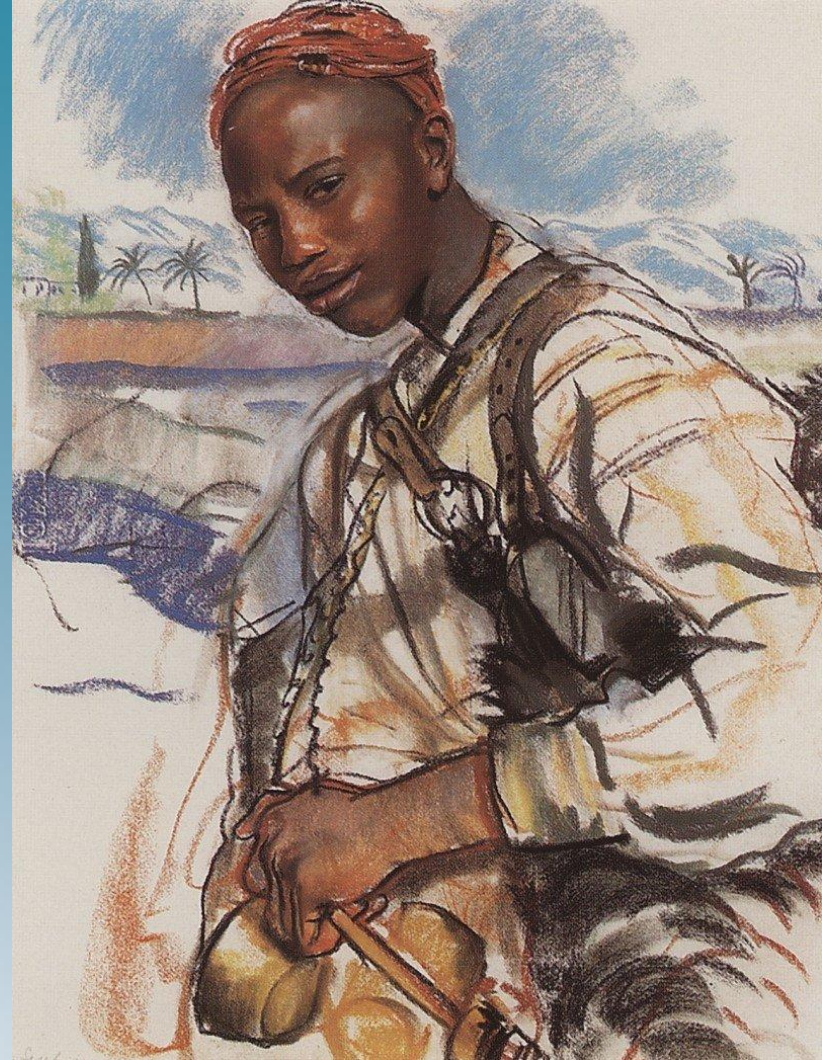

Водонос. Марокко (1928)