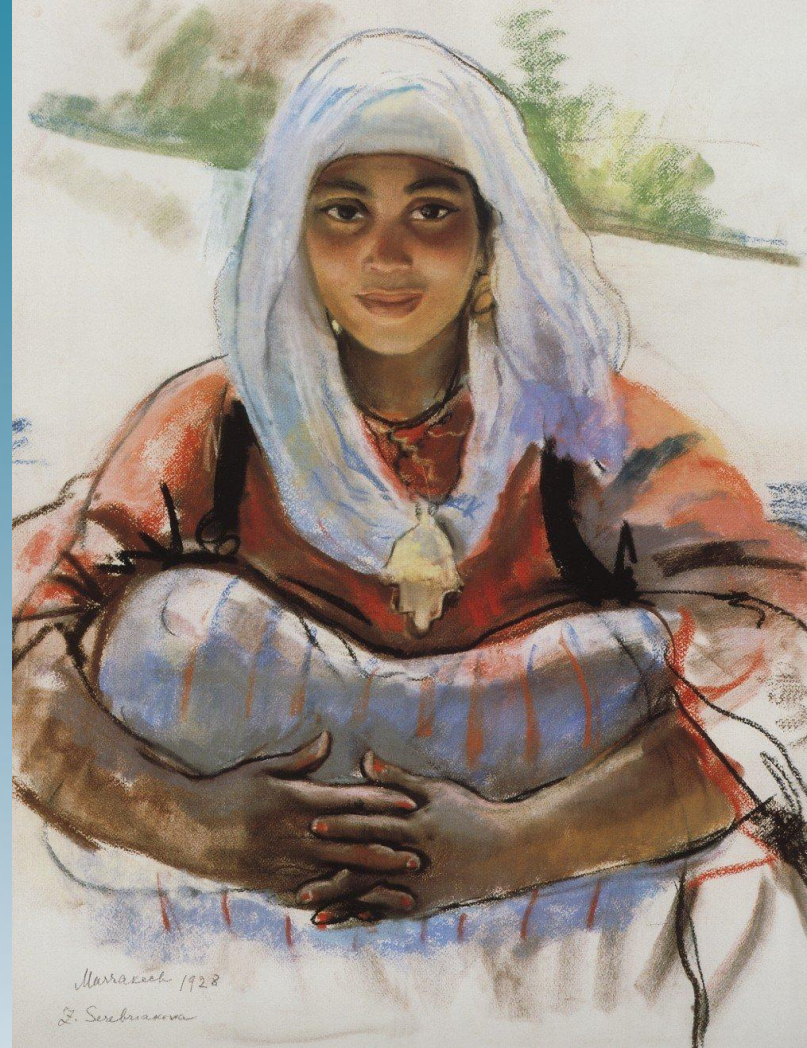

Освещенная солнцем (1928)

За завтраком (1914)