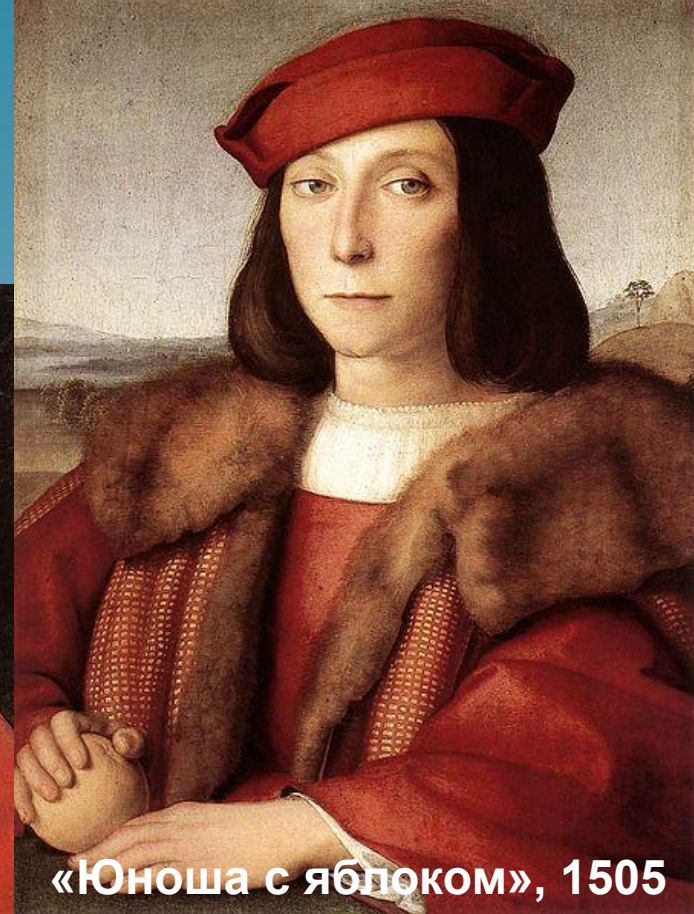

**Портрет Марии Ивановны  
Лопухиной.  
Боровиковский Владимир Лукич,  
1797.**

**Лирический портрет** - один из видов портрета, передаёт тонкие душевные эмоции человека, показывает его с дорогими его сердцу предметами домашней обстановки.

**Рафаэль Санти** — великий  
итальянский живописец,  
график и архитектор  
16 века.

«Портрет девушки», 1518

«Федра Ингирами», 1515

«Юноша с яблоком», 1505

**Антонис ван дейк** - южнонидерландский (фламандский) живописец и график 17 века, мастер придворного портрета и религиозных сюжетов в стиле барокко.

«Семейный портрет», 1618

«Коронование терновым венцом», 1620

«Принц Уэльский в доспехах», 1637

Зинаида Евгеньевна  
Серебрякова (1884 -  
1967) — русская  
художница 20 века,  
участница объединения  
«Мир искусства», одна из  
первых русских женщин,  
вошедших в историю  
живописи.