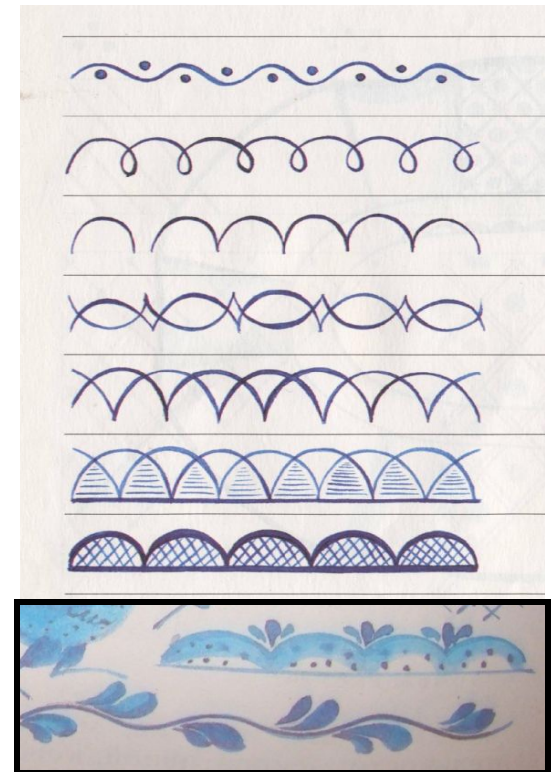

ПРИЁМЫ ГЖЕЛЬСКОЙ РОСПИСИ

Приёмы росписи:

«мазок на одну сторону» или
«мазок с тенью».

Линии: прямая,
волнистая,
спиралевидная,
округлая.

Основные элементы гжельской росписи

Основные элементы росписи

Листики

розы

Бордюры

ЛИСТИКИ

РОЗЫ

БОРДЮРЫ

БОРДЮРЫ

ПОШАГОВАЯ ИНСТРУКЦИЯ