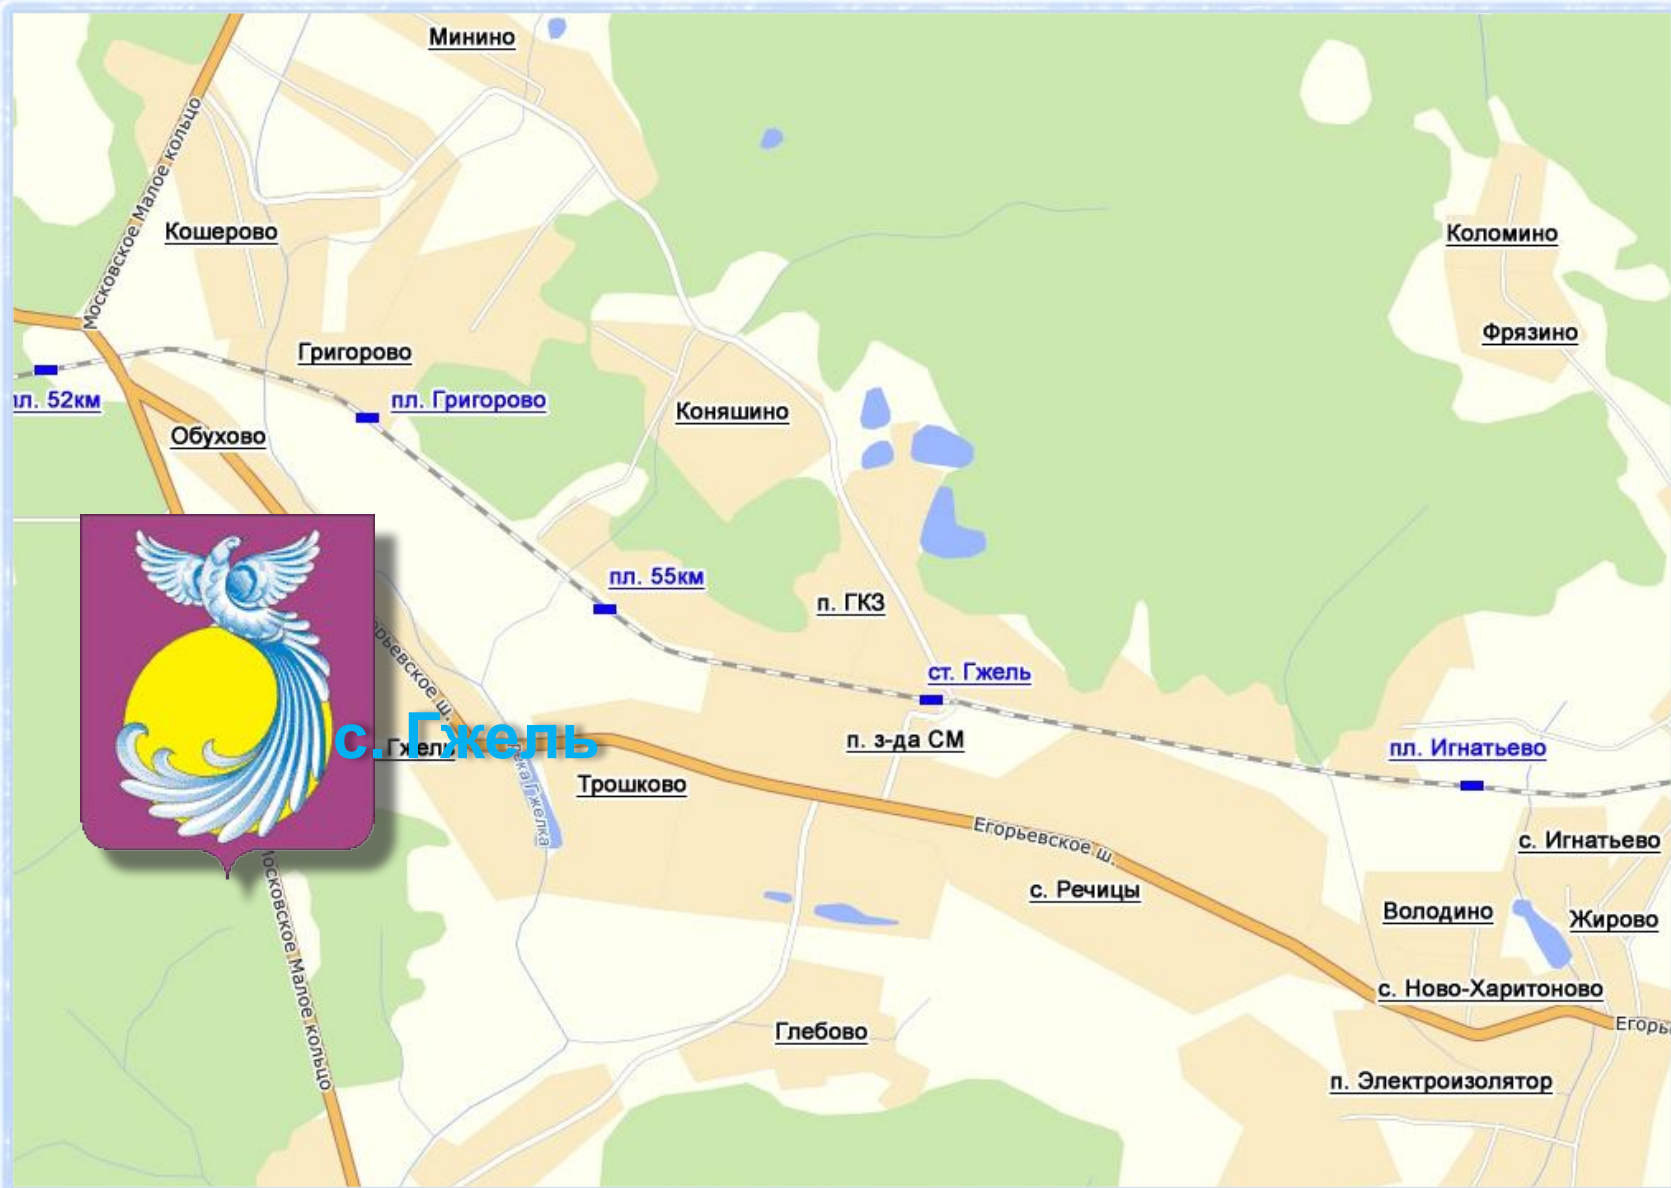

Г Ж Е Л Ъ

МОСКОВСКАЯ ОБЛАСТЬ

Раменский район

с. Гжель

ШКАТУЛКА

БЫК

БУРЕНКА

ЭЛЕМЕНТЫ РОСПИСИ

Мазок с тенью

Мазковая роспись. Цветочек

Последовательность росписи птицы