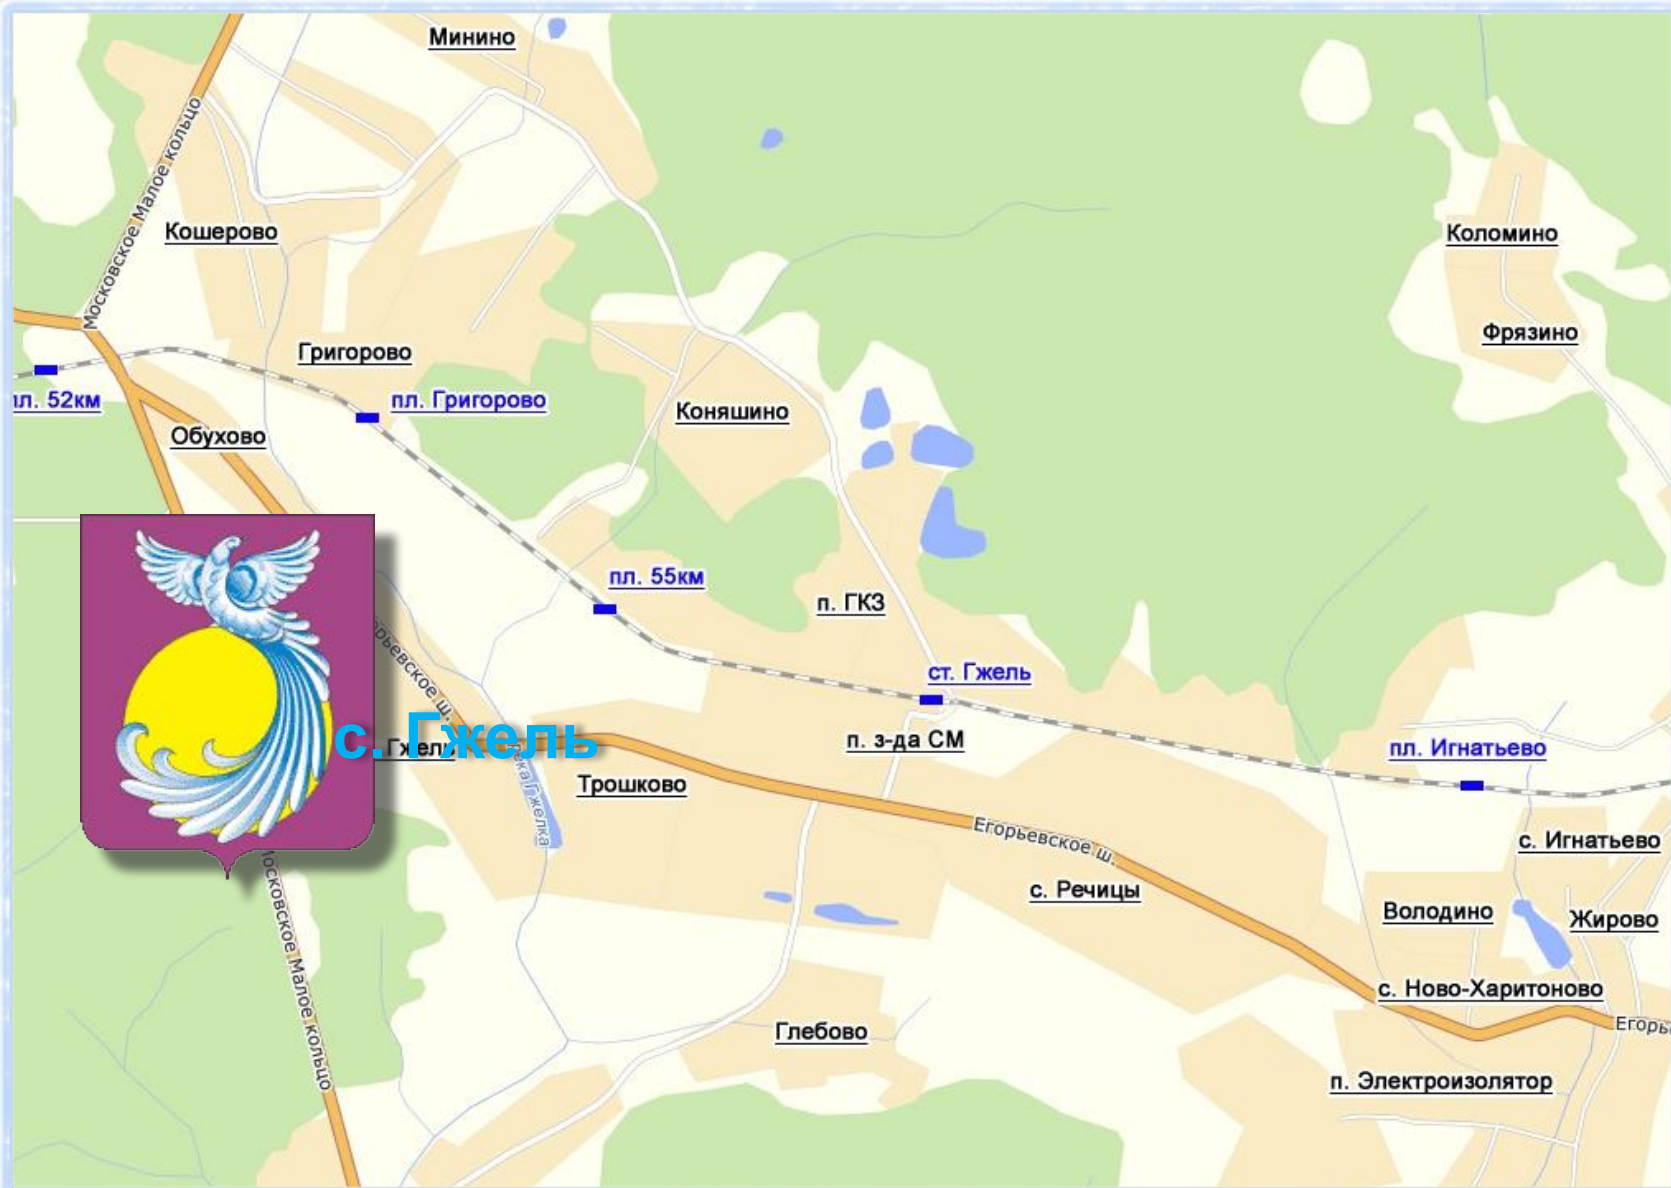

# МОСКОВСКАЯ ОБЛАСТЬ

**Раменский район**

с. Гжель

ШКАТУЛКА

БЫК

БУРЕНКА

# ЭЛЕМЕНТЫ РОСПИСИ

Мазок с тенью

Мазковая роспись. Цветочек

Последовательность росписи птицы