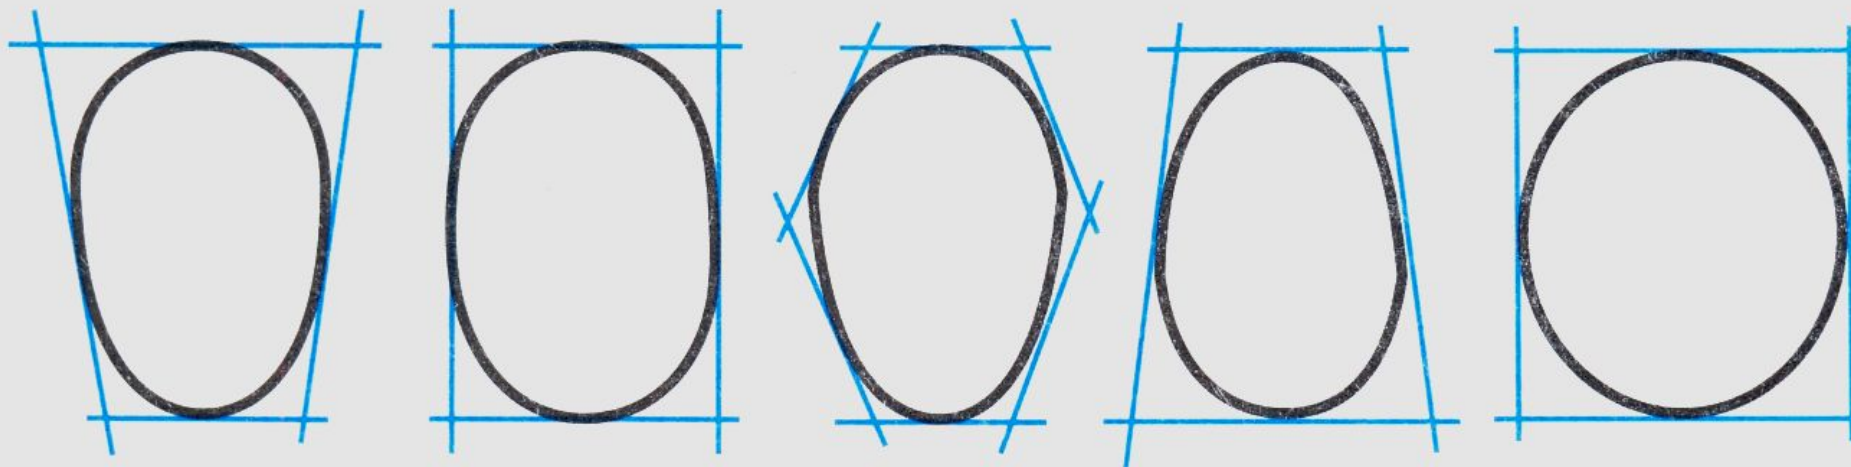

Портрет

6 кл. ИЗО

ПОРТРЕТ

(франц. portrait),
изображение или
описание человека
или группы людей

Ширина головы = $\frac{3}{4}$ высоты головы

Форма головы бывает разных типов.

Рис. 131. Голова лошади

Правильное изображение (углы носа определены верно)

рис129

Альбрехт

Дюрер

1514

an ondy

By Albrecht Dürer
unter Synod
alt 63 we

Das ist die
im 1514
an ondy
Das
By

Леонардо да
Винчи