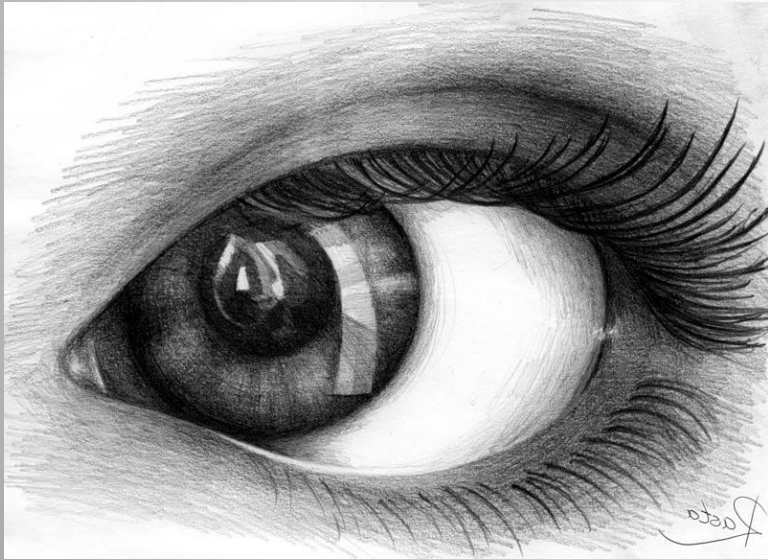

Портрет

6 кл. ИЗО

ПОРТРЕТ

(франц. portrait),
изображение или
описание человека
или группы людей

Ширина головы = $\frac{3}{4}$ высоты головы

Форма головы бывает разных типов.

Рис. 131. Голова лошади

Правильное изображение (углы носа определены верно)

рис129

Альбрехт

Дюрер

1514

an ondy

By Albrecht Dürer
unter Synod
alt 63 we

Das ist die
im 1514
an ondy
Das
By

Леонардо да
Винчи