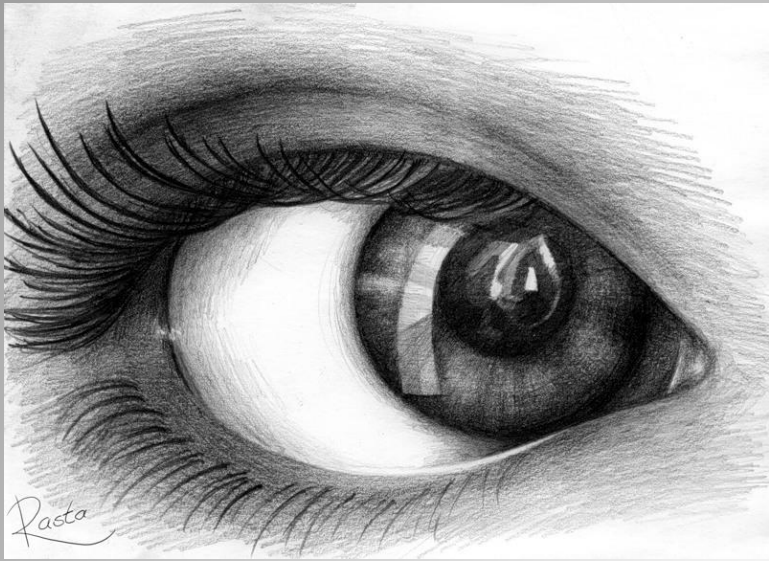

Портрет

6 кл. ИЗО

ПОРТРЕТ

(франц. portrait),
изображение или
описание человека
или группы людей

Ширина головы = $\frac{3}{4}$ высоты головы

Форма головы бывает разных типов.

Рис. 131. Голова лошади

Правильное изображение (углы носа определены верно)

рис129

Альбрехт

Дюрер

1514

an ondy

By Albrecht Dürer
unter Synod
alt 63 we

Das ist die
im 1514
an ondy
Das
By

Леонардо да
Винчи