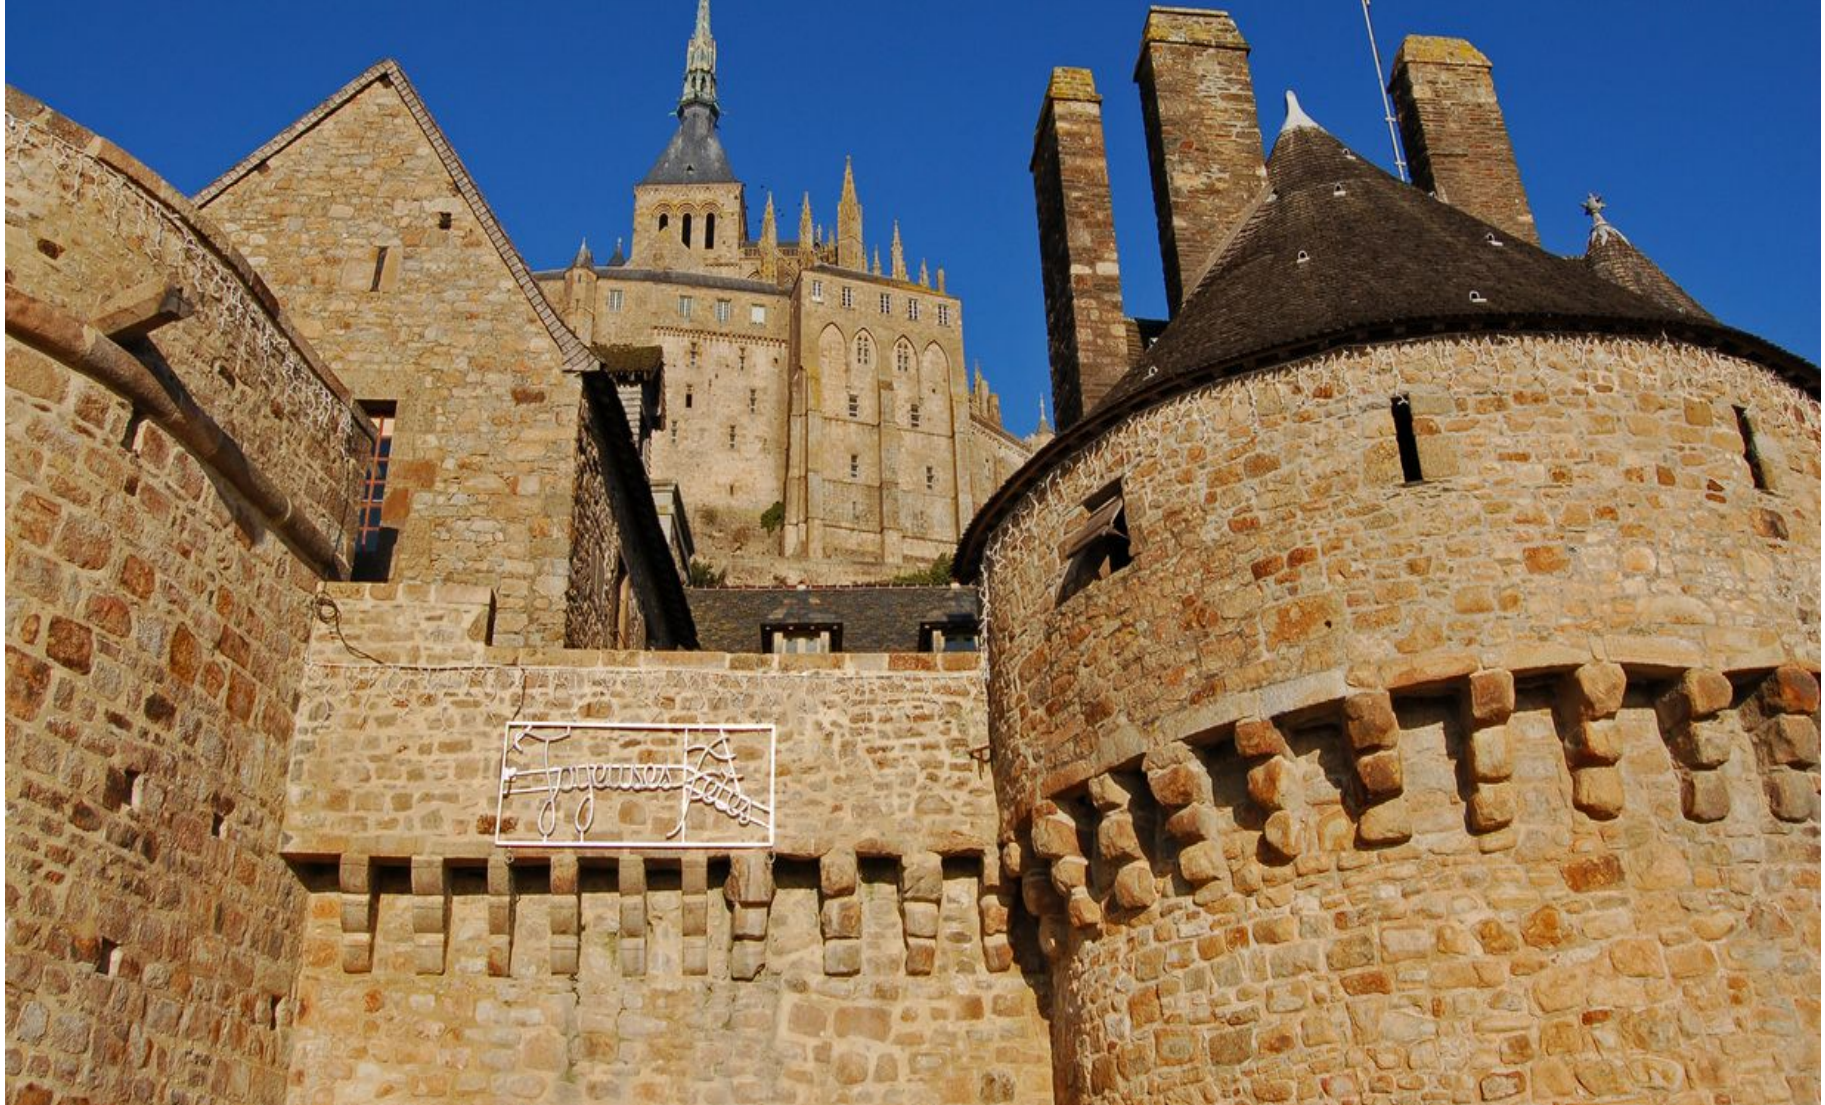

SUPER
COOL
PICS.com

HD