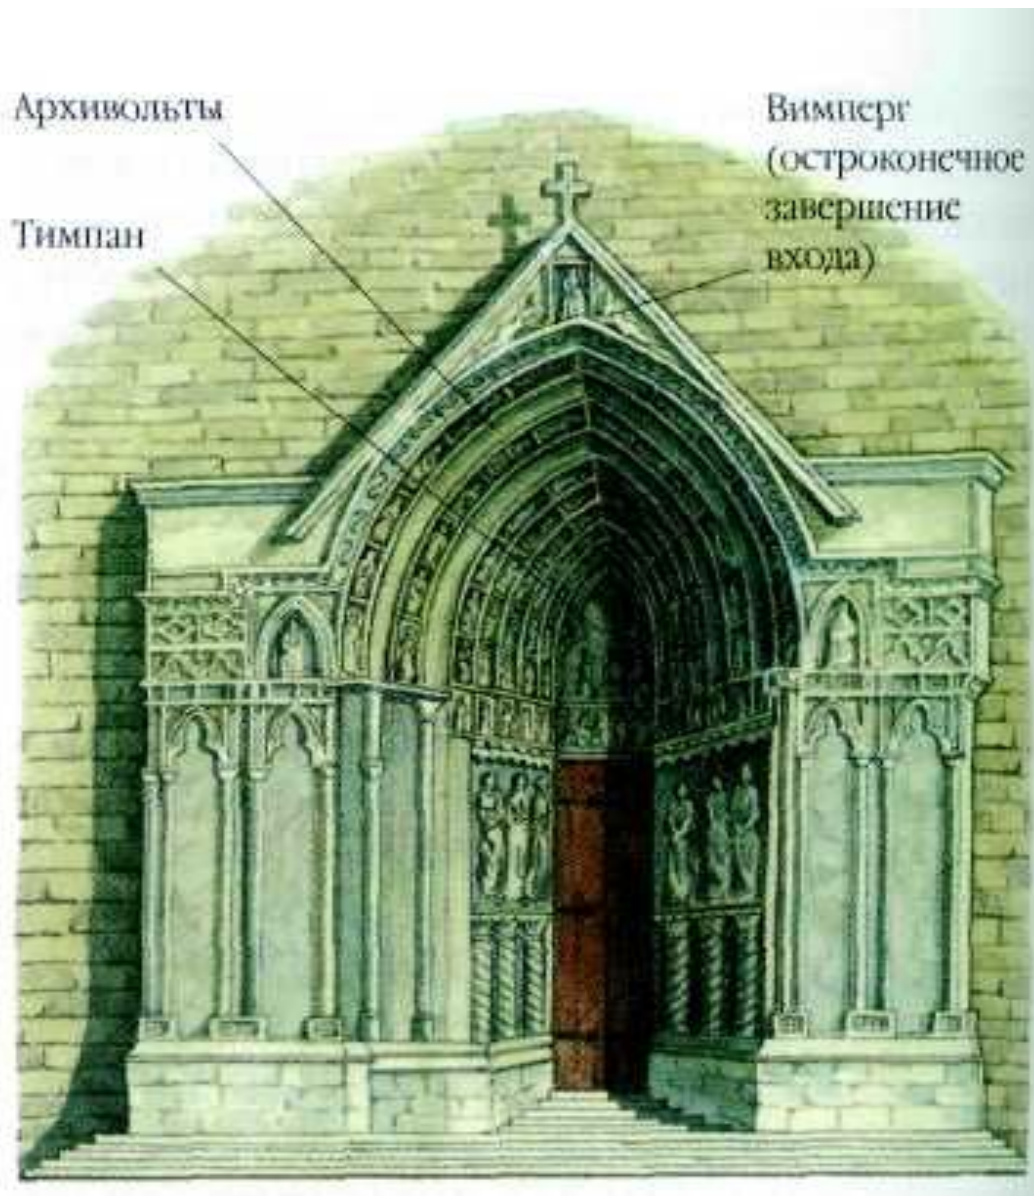

ВИМПЕРГ

**Центральный неф
базилики**

Нервюрный свод

Аркбутан

Контрфорст

Пинакли

Витраж

Скульптура

Портал – Декоративно оформленный вход в здание, в помещение.

Собор Нотр-Дам в Реймсе,
1211 - достр до XVв., Франция, Реймс

morseanen@livejournal.com

Собор Нотр-Дам в Амьене, нач.XII-XIVвв., Франция, Амьен

**Это истинный шедевр
готической
архитектуры 13 века.
Мог вместить всё
население Амьена
10000 человек. За
основу проекта был
взят Шартрский
собор. Строительство
началось
одновременно с
Реймским собором.**