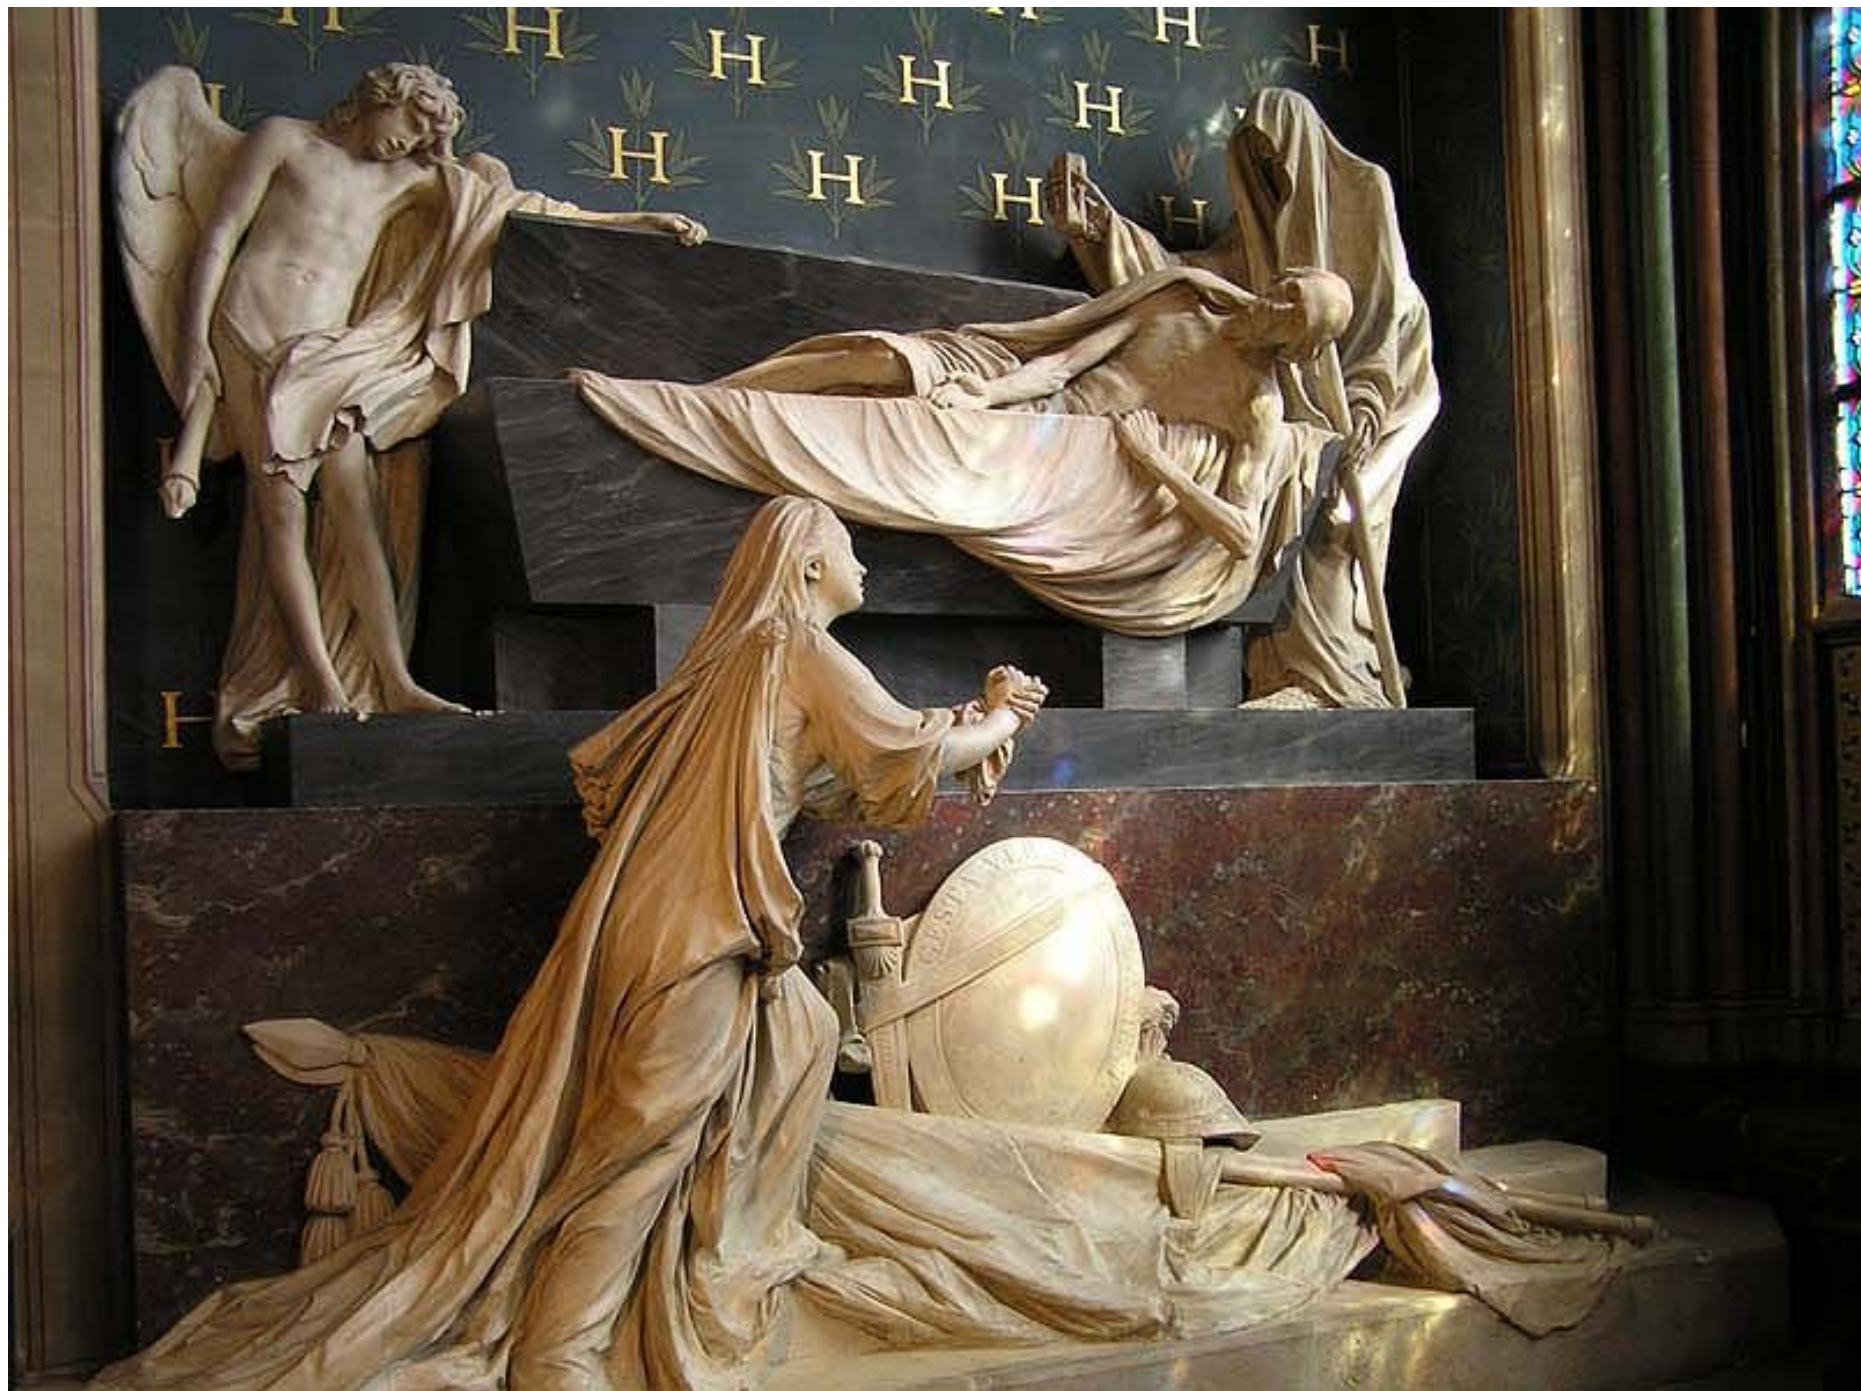

**Это истинный шедевр
готической
архитектуры 13 века.
Мог вместить всё
население Амьена
10000 человек. За
основу проекта был
взят Шартрский
собор. Строительство
началось
одновременно с
Реймским собором.**

Собор Нотр-Дам в Париже, 1163 - нач.XIV века

Шедевр ранней французской готики. Первый камень в основание нового здания заложил римский папа Александр III.

Notre-Dame

**Монастырь и собор Мон Сен Мишель,
XIII в., Франция, остров Сен Мишель**