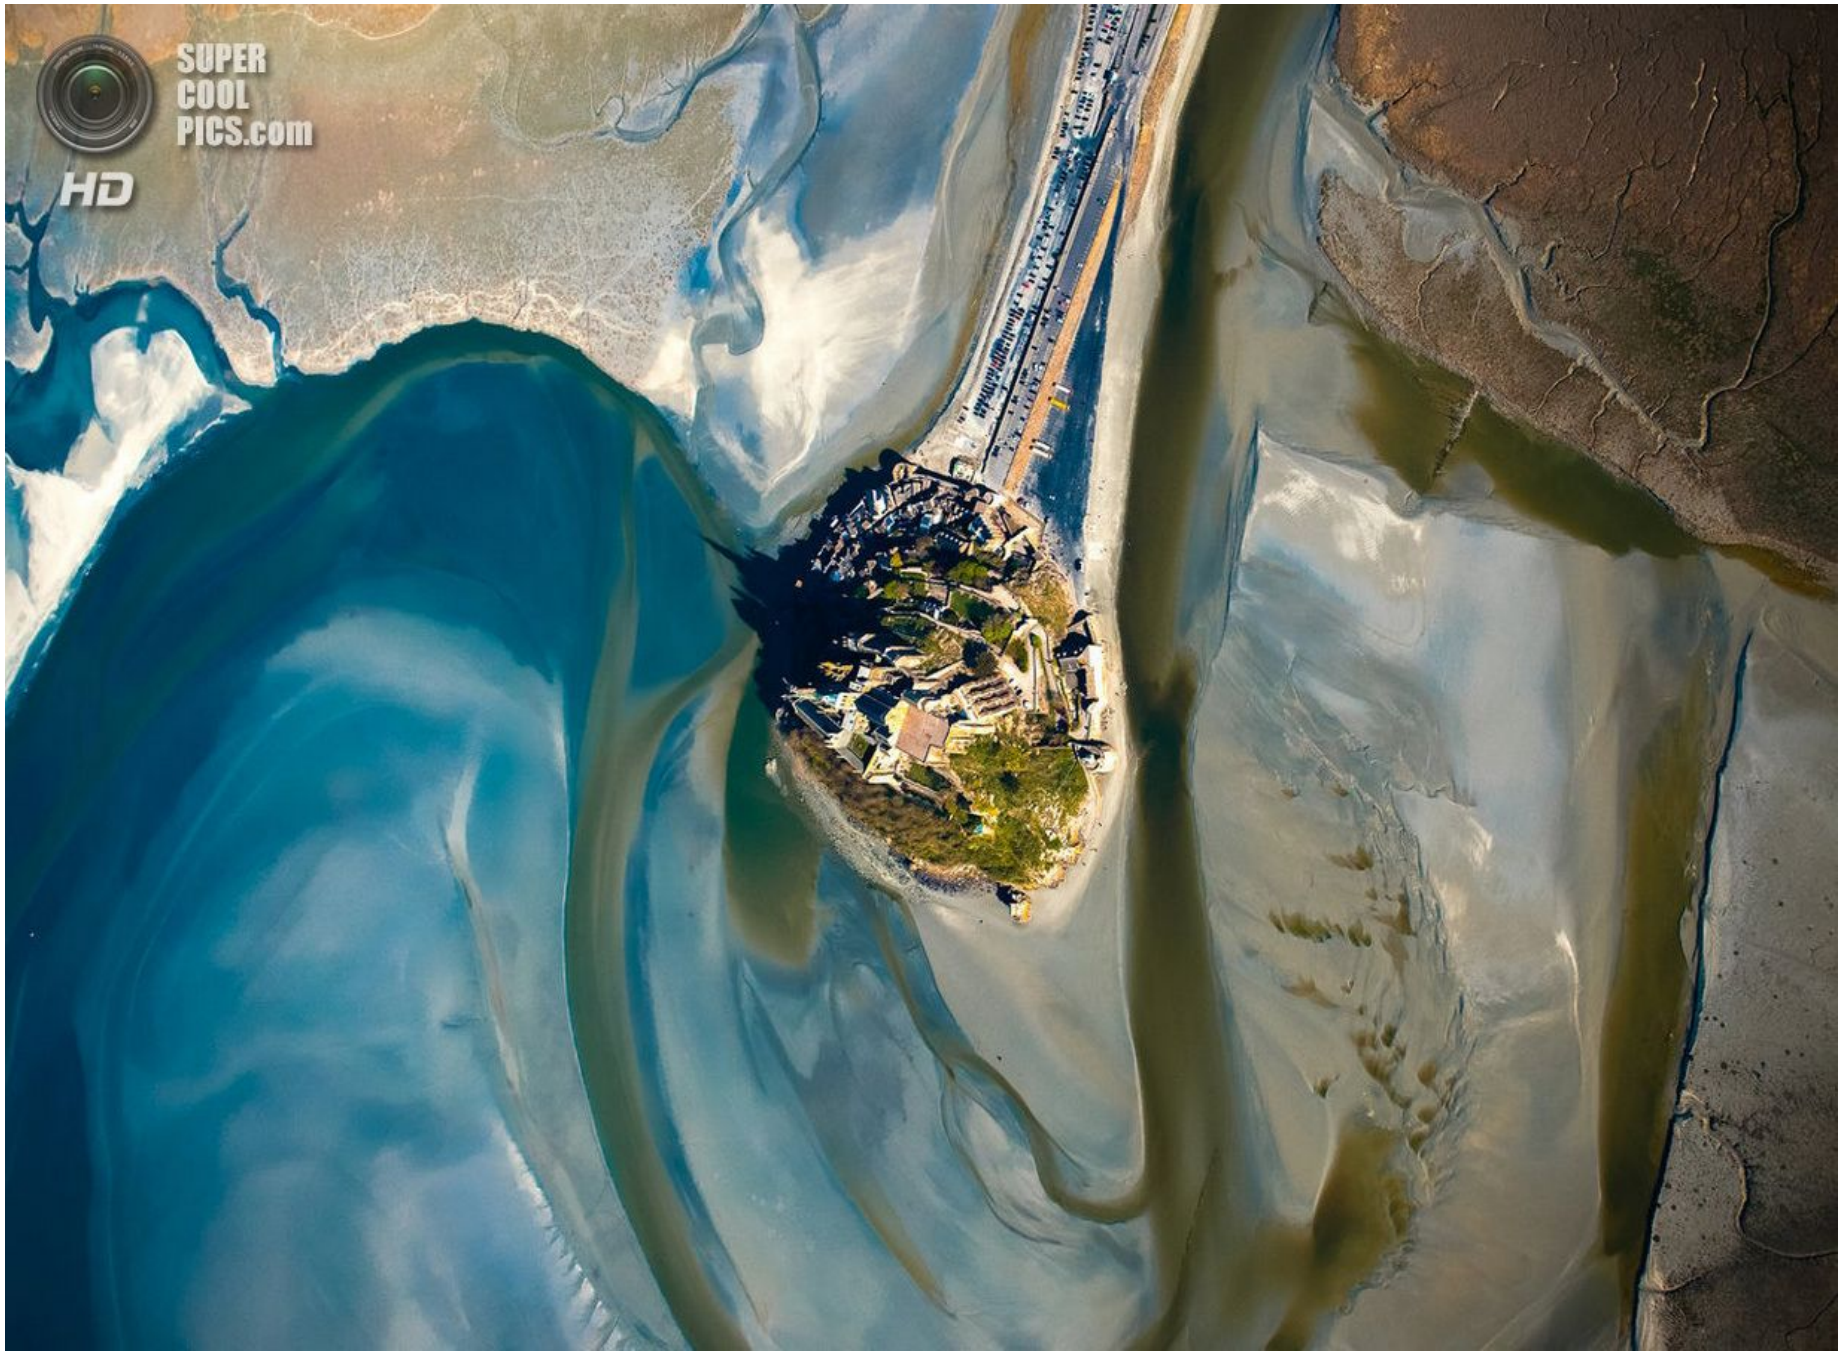

SUPER
COOL
PICS.com

HD