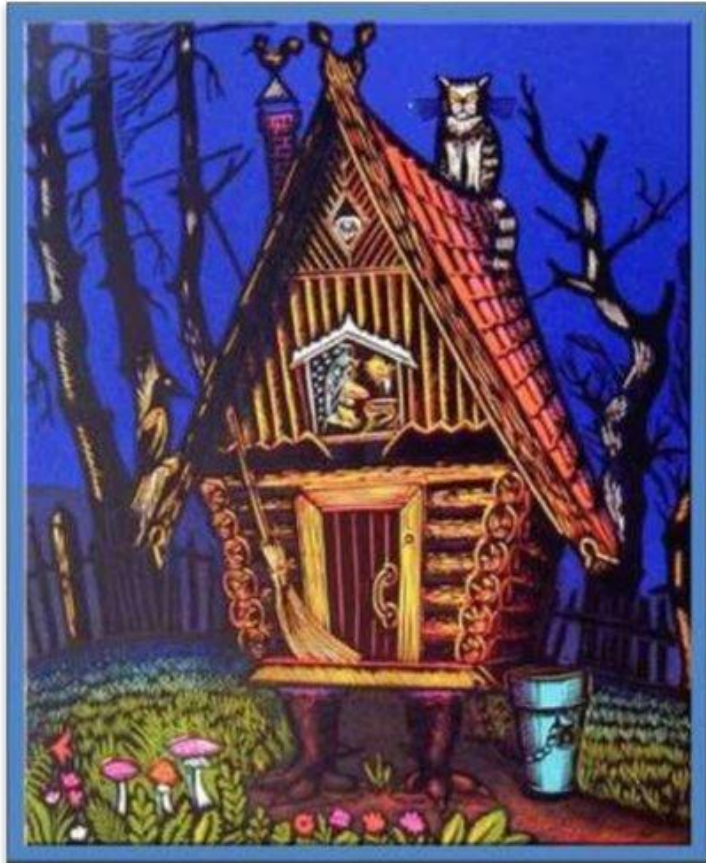

 **ДОМИК, В КОТОРОМ
ЖИВЁТ ТВОЙ СОН**

ИЗО 3 класс Тарбина А.В. МБОУ СОШ №4
г.Собинка

Дома бывают разные...

Изба- очень древний вид жилища (от древнеславянского слова «истьба» , «истопка»), то есть жилище, которое отапливалось изнутри и служило надежным укрытием от холода. Строились (рубилась) из бревен хвойных пород деревьев. Поэтому их еще называют сруб.

ДОМА БЫВАЮТ КИРПИЧНЫЕ

Е ПРАМО

Какие бывают сказочные домики

Из каких сказок эти дома, кто в них живет?

А

Б

В

Г

Д

Е

Дворец Снежной королевы

Крыша

Стены

Окна

Двери

1 2 3 4 5 6 7 8