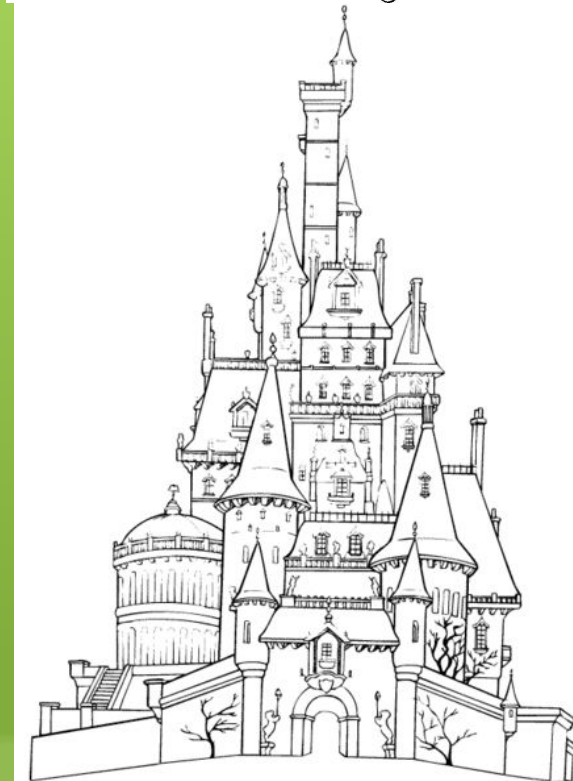

# Тема: ДОМА СКАЗОЧНЫХ ГЕРОЕВ.

Угадай кто  
в каком доме живет?

## Задание.

- Изобрази домик сказочного героя.
- Для начала выбери себе сказочного героя и определи его характер (добрый, злой, веселый, грустный и т.п.)

При изображении домика сказочного героя важно правильно подобрать соответствующие его характеру следующие вещи:

## Форма домика.