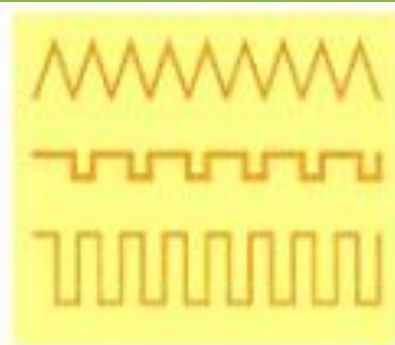

Узор и украшения домика.