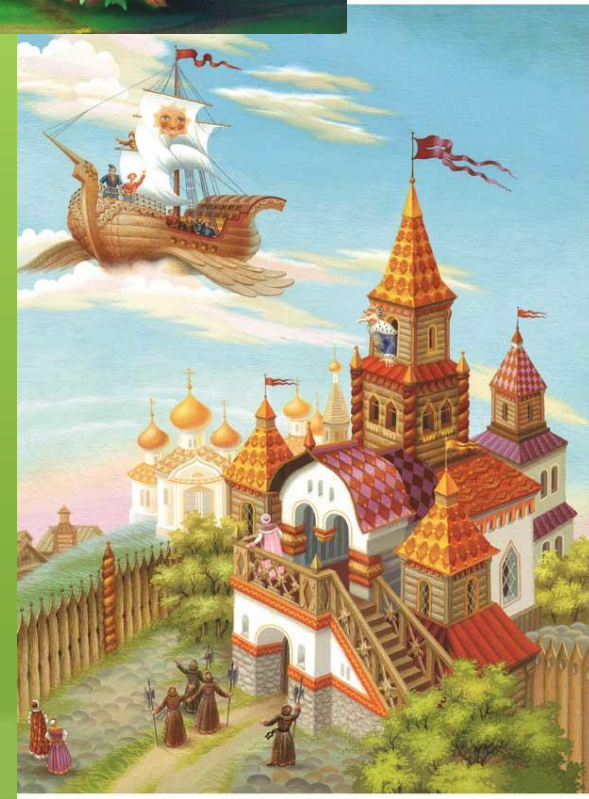

Тема: ДОМА СКАЗОЧНЫХ ГЕРОЕВ.

Угадай кто
в каком доме живет?

Задание.

- Изобрази домик сказочного героя.
- Для начала выбери себе сказочного героя и определи его характер (добрый, злой, веселый, грустный и т.п.)

При изображении домика сказочного героя важно правильно подобрать соответствующие его характеру следующие вещи:

- Форму домика
- Цвет домика
- Узор и украшения домика

*Рассмотри внимательно
следующие картинками с
примерами.*