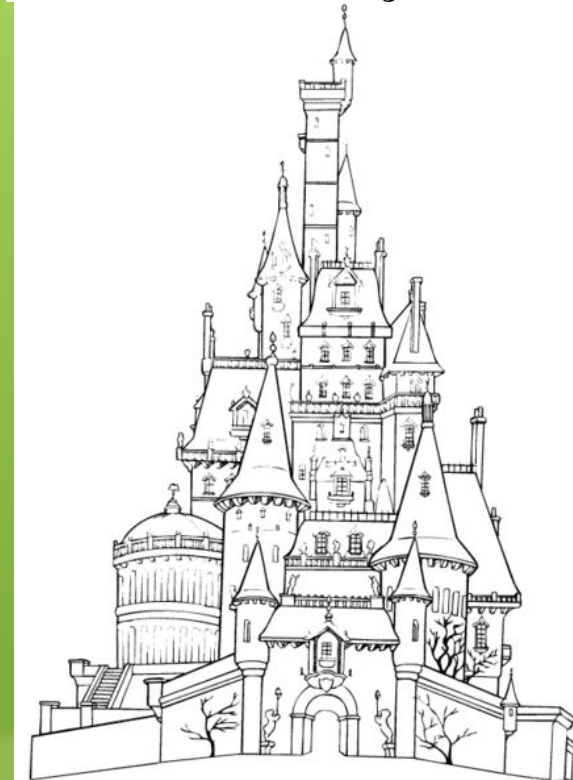

Форма домика.