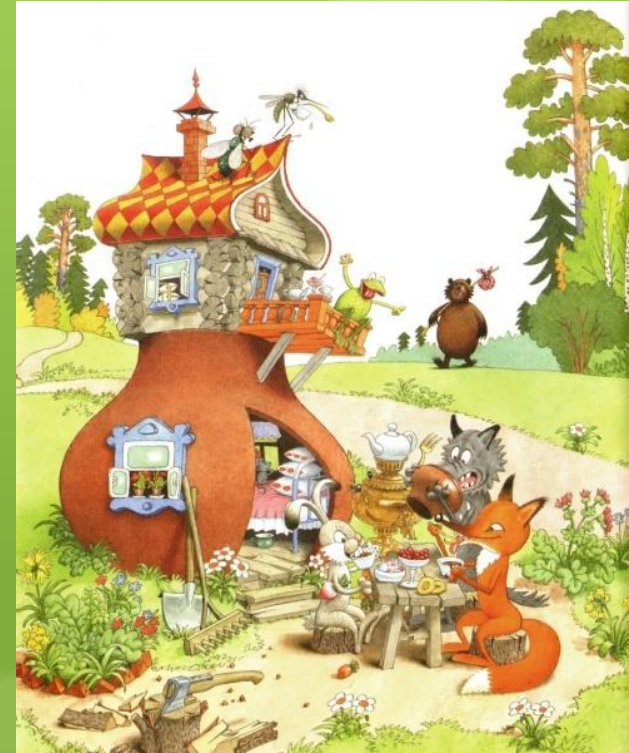

Тема: ДОМА СКАЗОЧНЫХ ГЕРОЕВ.

Угадай кто
в каком доме живет?

Задание.

- Изобрази домик сказочного героя.
- Для начала выбери себе сказочного героя и определи его характер (добрый, злой, веселый, грустный и т.п.)

При изображении домика сказочного героя важно правильно подобрать соответствующие его характеру следующие вещи:

- Форму домика
- Цвет домика
- Узор и украшения домика

*Рассмотри внимательно
следующие картинками с
примерами.*