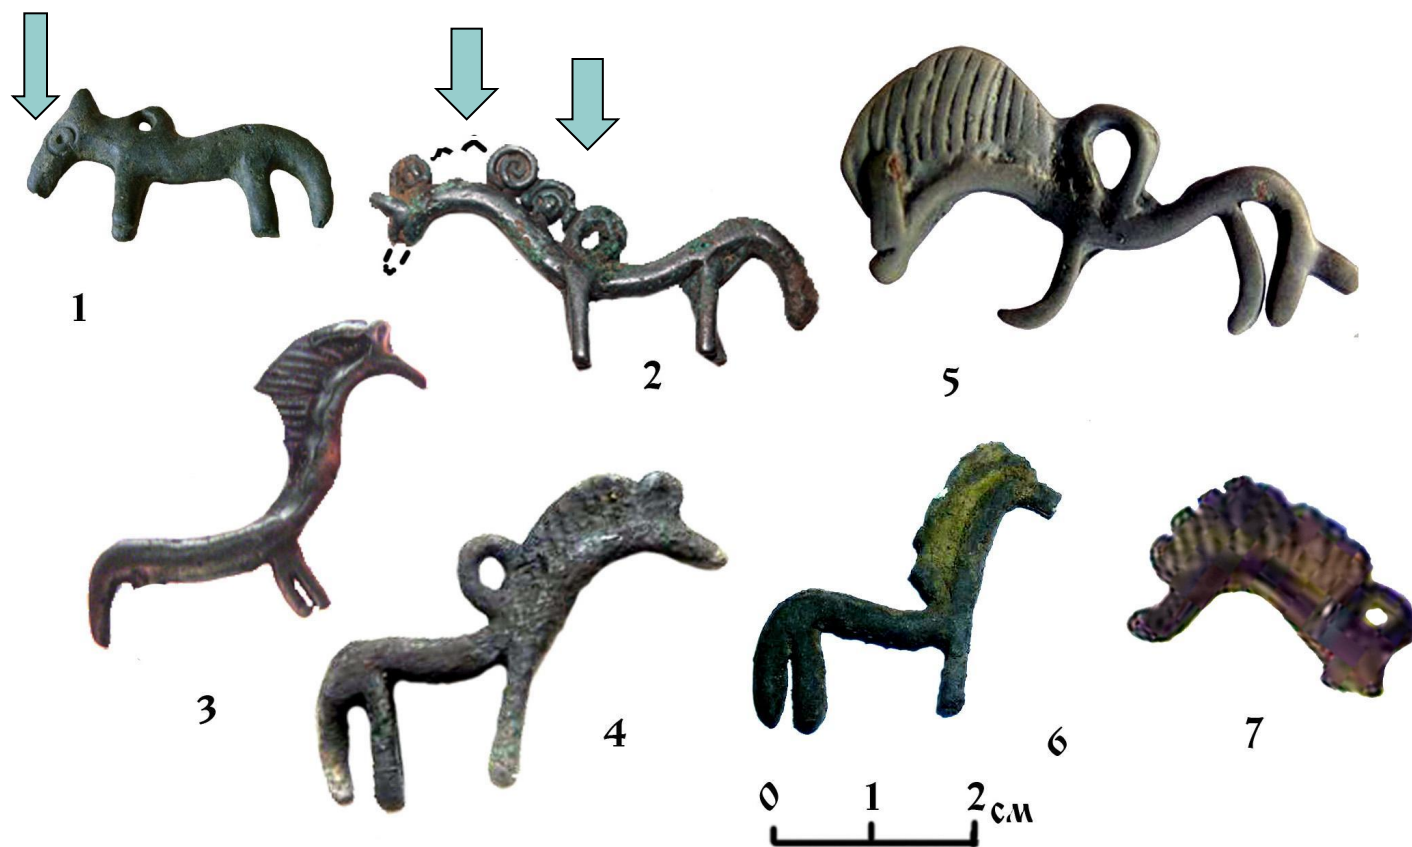

Вся серия привесок с территории Брянской области и пограничья