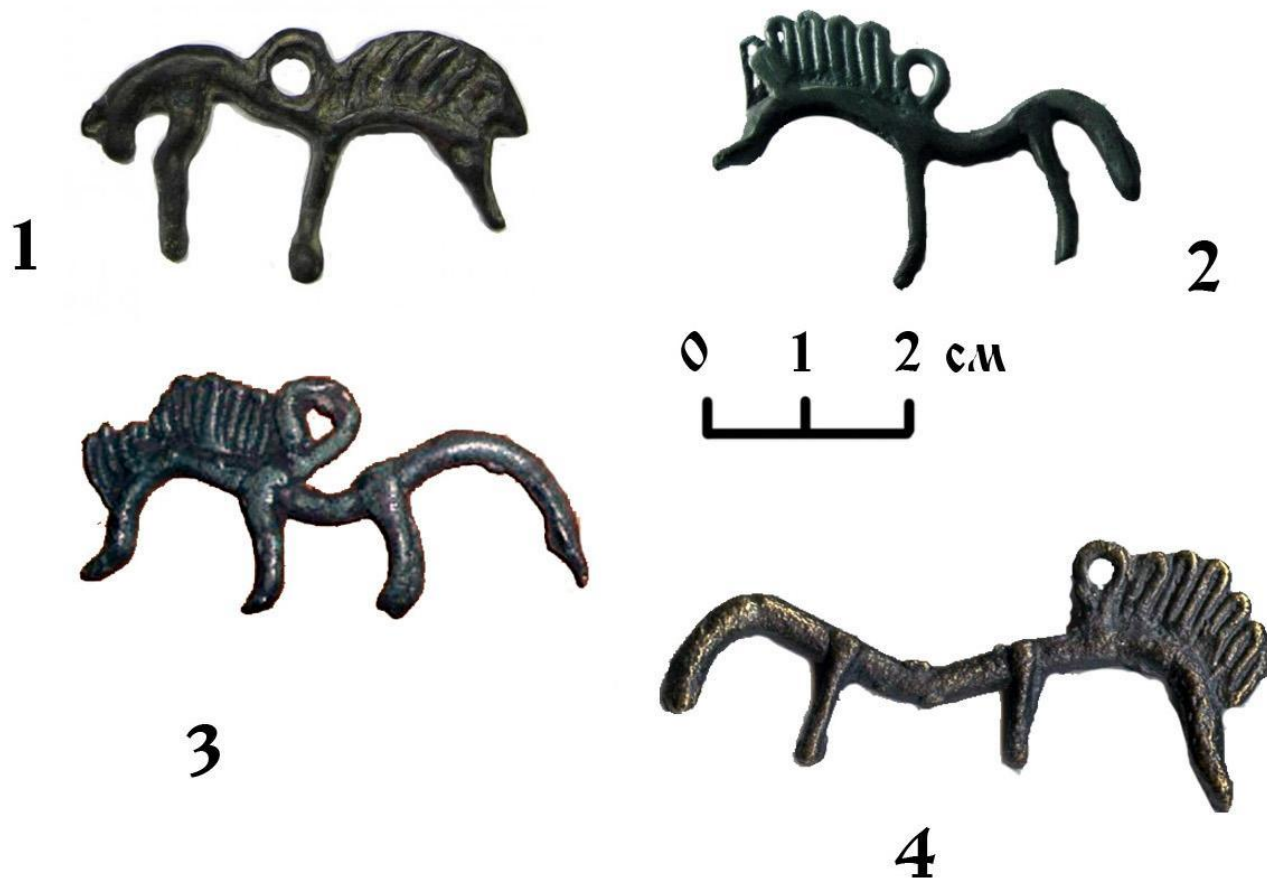

*Образ лошади
в металлопластике
племён
раннего железного века
бассейна Десны*

А.А. Чубур,
Брянский государственный
университет

Изображение лошади со стоянки Быки **7.**
16500 лет. Бивень мамонта

Навершие булавки. Городище у с. Второе
Городище Брасовского района Брянской
области

Старопочепский «клад»

Лошадка из
Старопочепского «клада»

Клад из окрестностей Почепа

Лошадка из Почепского «клада»

Находка с севера Брянской области

Находка из Брянского Подесенья

Находка из Шумячского района Смоленской области

Находка с востока Брянской области, левобережье Десны

Находка из Севского района Брянской области

Находки из Калужской области России и Черниговской и Киевской областей Украины

Вся серия привесок с территории Брянской области и пограничья