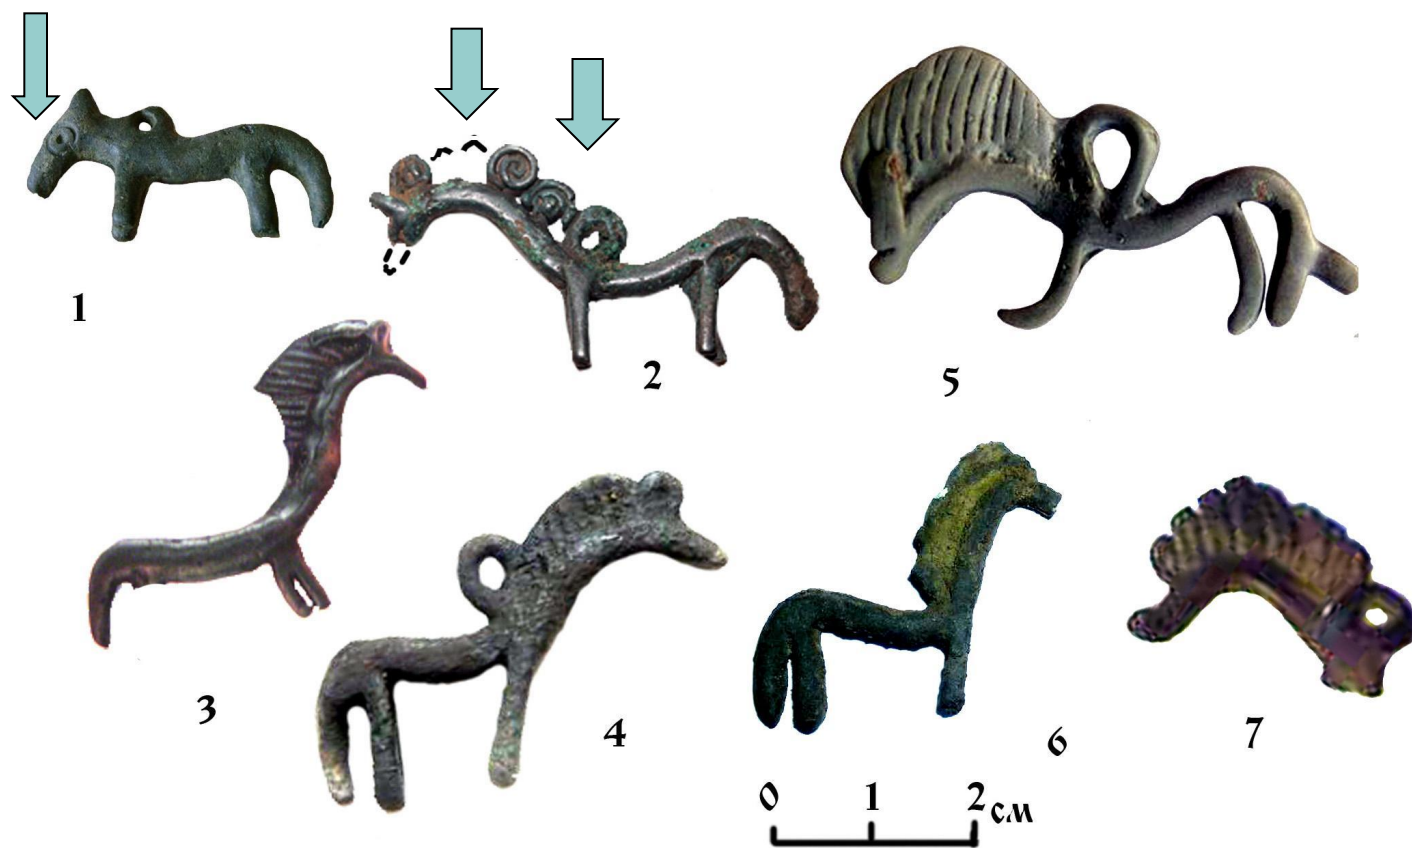

Вся серия привесок с территории Брянской области и пограничья