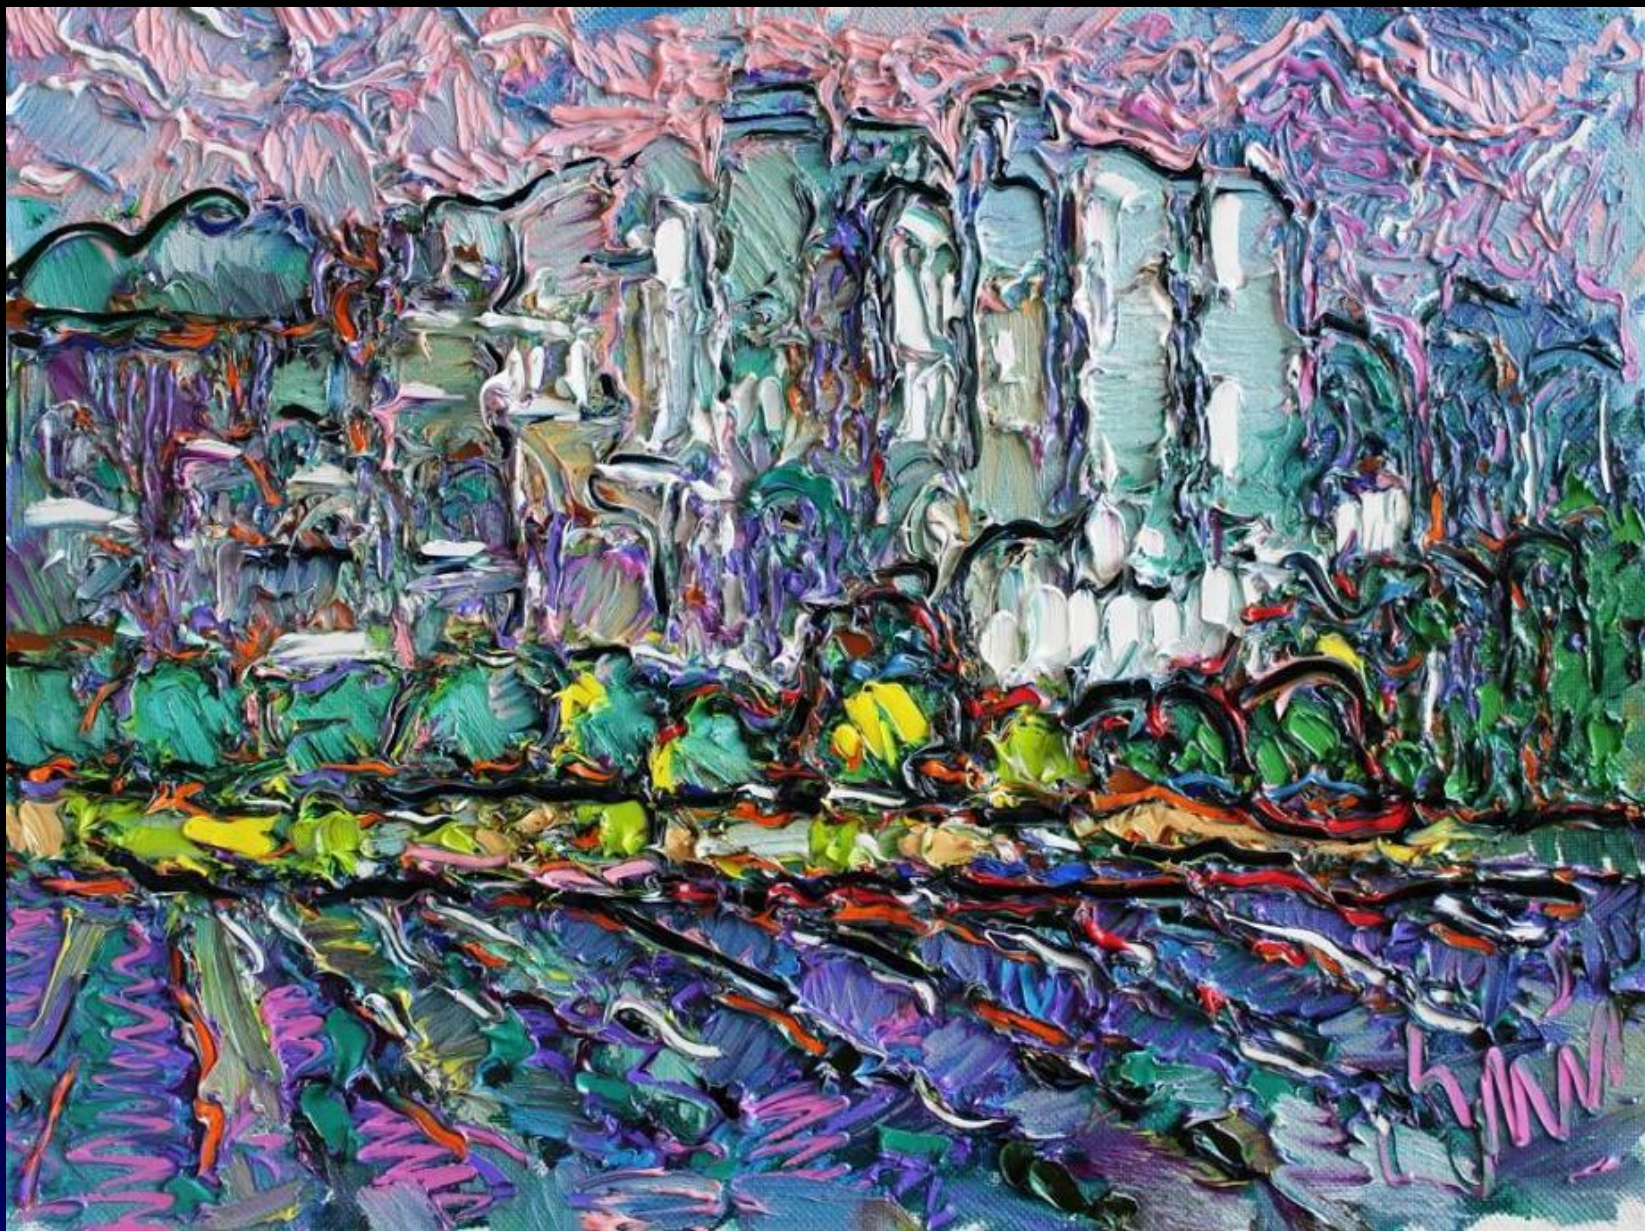

**Знойный закат** Oil on canvas / холст, масло

PAVLOVSKY

Geometria

PAVLOVSKY

GEOMETRIA

**Каналы Стокгольма** Oil on canvas / холст, масло 2009

Корабль дураков Oil on canvas / Холст, масло.p2006

"Виноградницы", холст/масло, 2008г

Игра Oil on canvas / Холст, масло. размер: 60 x 70 см 2010

**На страницах сайта Министерства культуры ЧР мы читаем, что «..В сознании художника впечатления трансформируются, наполняясь дополнительным внутренним содержанием, выплескиваются на холст. Его живописные произведения насыщены по цвету и имеют богатую рельефную фактуру.**

Оливковые  
деревья. 2008

**Художник порой не пишет, а "лепит" красками. Часто в его работах, контрастных по колориту, сталкиваются теплые и холодные, темные и светлые тона, подчеркивая напряженность и трагизм его холстов. Живопись Ларева, кроме прочих достоинств, имеет ярко выраженный декоративный и монументальный характер. Художник находится в постоянном творческом поиске».**

**Таинство творческого процесса.**

"Неприступность" Холст/масло, 2010 г.