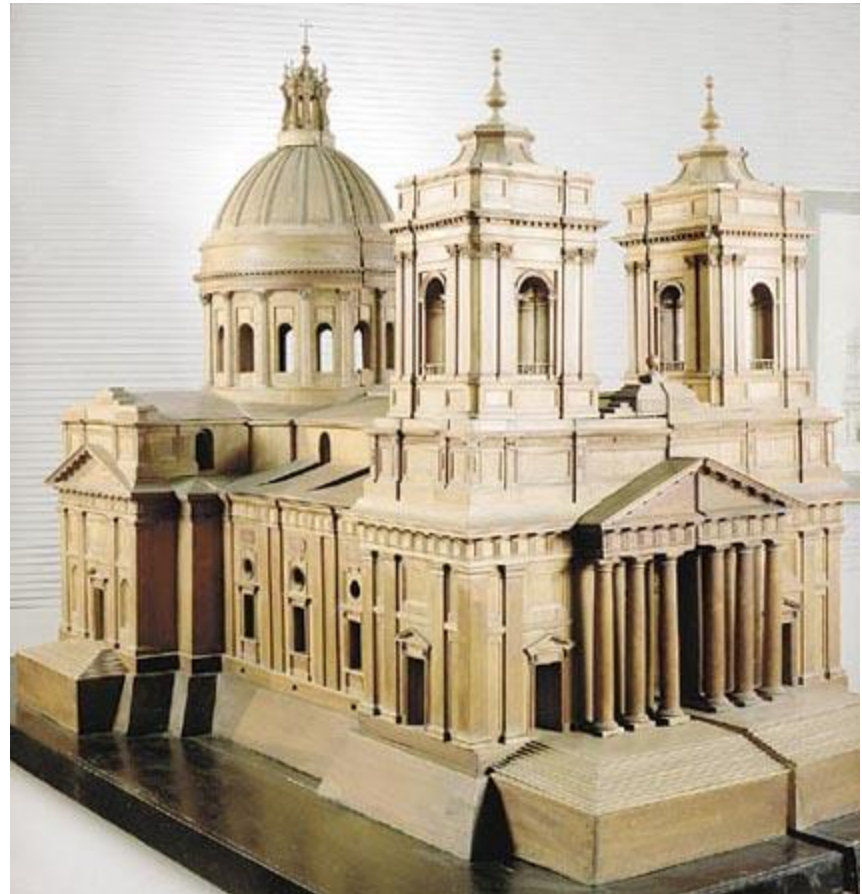

Академия Художеств в Санкт - Петербурге

Рафаэлевский зал Академии художеств.

Копия фрески Рафаэля "Афинская школа" исполненная К.П. Брюлловым.

**"Циркуль" 1-го этажа.
Анфилада отдела слепков.**

**Проектная модель
Собора Исаакия Далматского в Петербурге.
Конец 1820-х – начало 1830-х гг.**

- **Мастера: И. Гребер, Гроссе, Эйлертц под руководством и по проекту О. Монферрана,**

- **Мастер Я. Лоренц по проекту Ф. Растрелли.**

Проектная модель Смольного монастыря.

Проектная модель Троицкого собора Александро - Невского монастыря в Петербурге.

- **Мастер Симеон Серенсен по проекту И.Е. Старова.**
- **1778-1788.**

Модель лютеранской церкви Петра и Павла в Петербурге.

- Мастера Христиан Тацци и М. Харламов по проекту А. Брюллова.
- Середина XIX в.