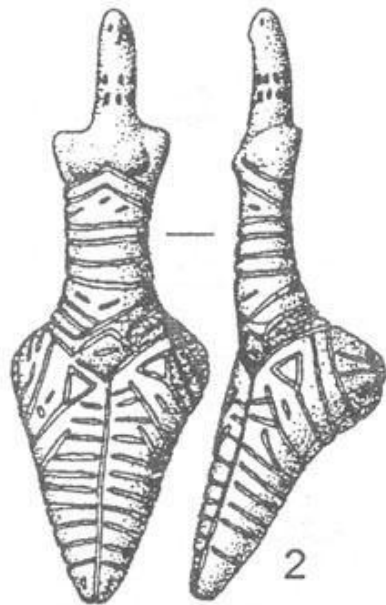

1

2

1

3

4

5

1

1

6

Антропоморфные
статуэтки
трипольской
культуры
1-4 – раннее
Триполье;
5, 6 – среднее
Триполье.