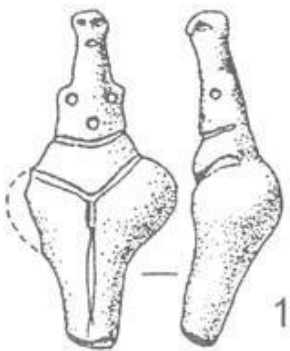

1

2

1

3

4

5

1

1

6

Антропоморфные
статуэтки
трипольской
культуры
1-4 – раннее
Триполье;
5, 6 – среднее
Триполье.