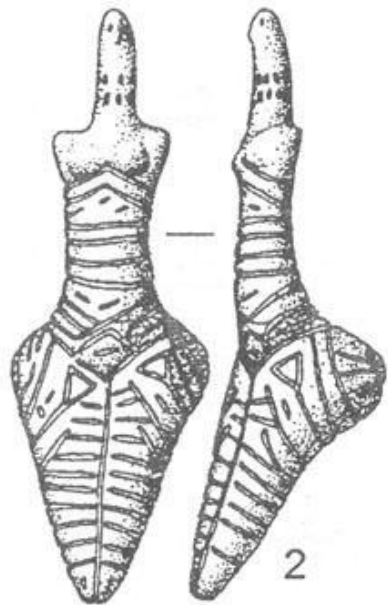

1

2

1

3

4

5

1

1

6

Антропоморфные
статуэтки
трипольской
культуры
1-4 – раннее
Триполье;
5, 6 – среднее
Триполье.