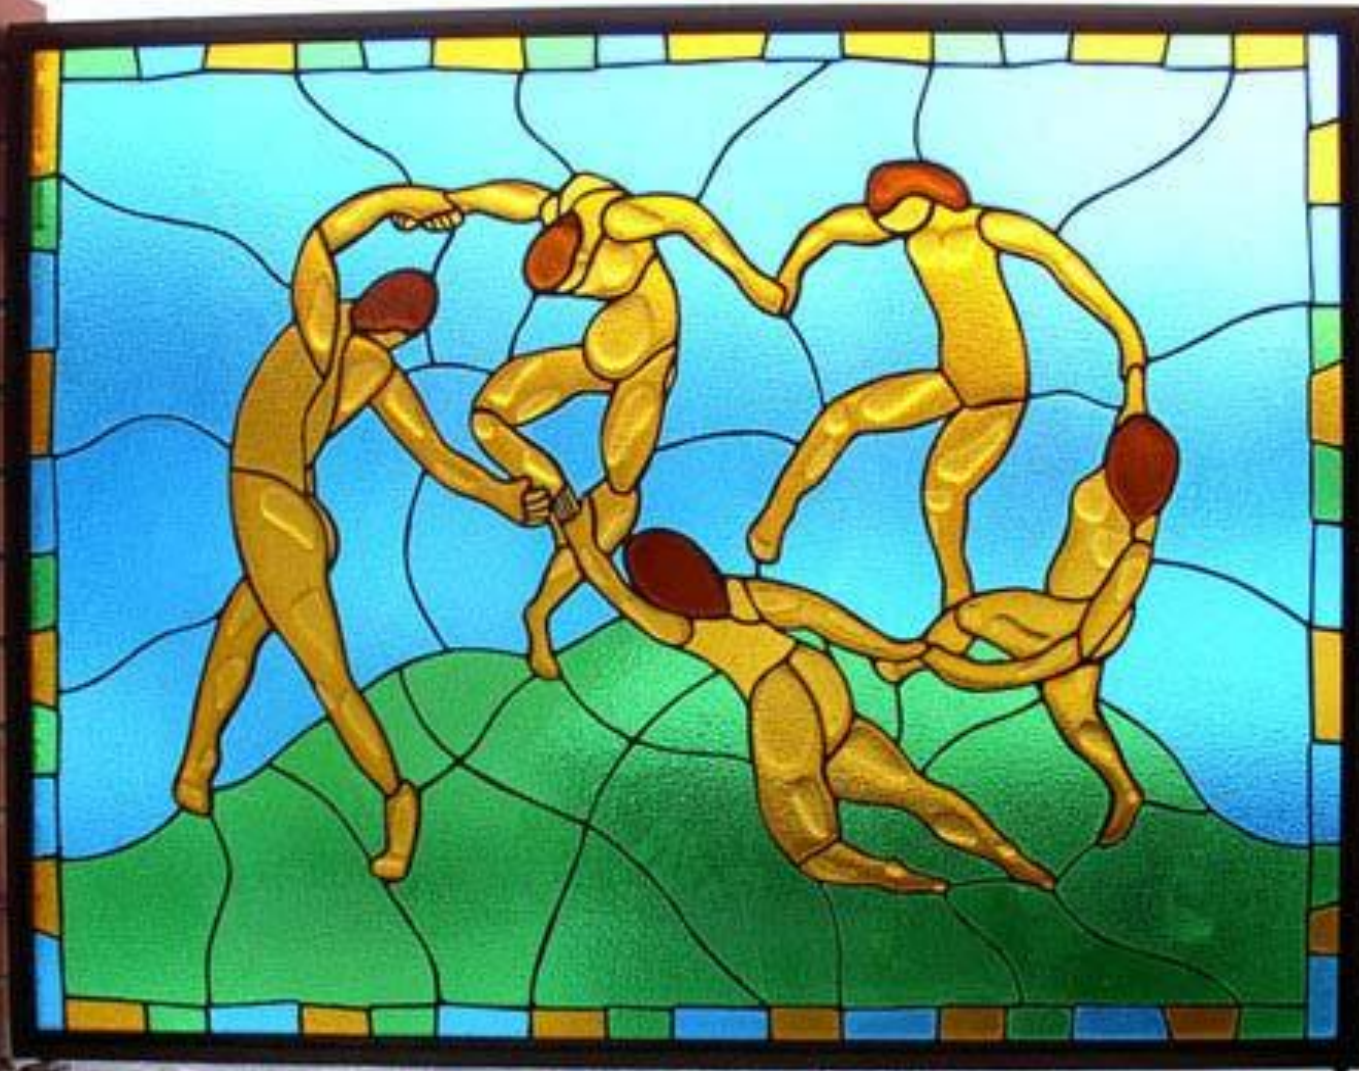

Современное
декоративное
искусство

Мастер ДПИ или художник-прикладник?

Монументальные произведения

– это живописные произведения большого размера, которые украшают какое-нибудь архитектурное сооружение внутри или снаружи.

Легенды Собора
Парижской Богоматери.

Фреска

Мозаика

Витраж

Панно

Собор Парижской Богородицы

Практическая работа (эскиз витража)

cockatoo1 suncatcher1 (31) 1-25,
21-23, 24-31
"9x14"

butterfly 3 (13) 1, 2-5, 6-9, 10-13
"10x10"

Artist: M.W. Boersma
www.sg-patterns.com
www.glas-in-lood-shop.nl
Copyright © 2007

Stained glass patterns only for individual, non-commercial use. <https://www.instagram.com/users/vse-podushk1/>