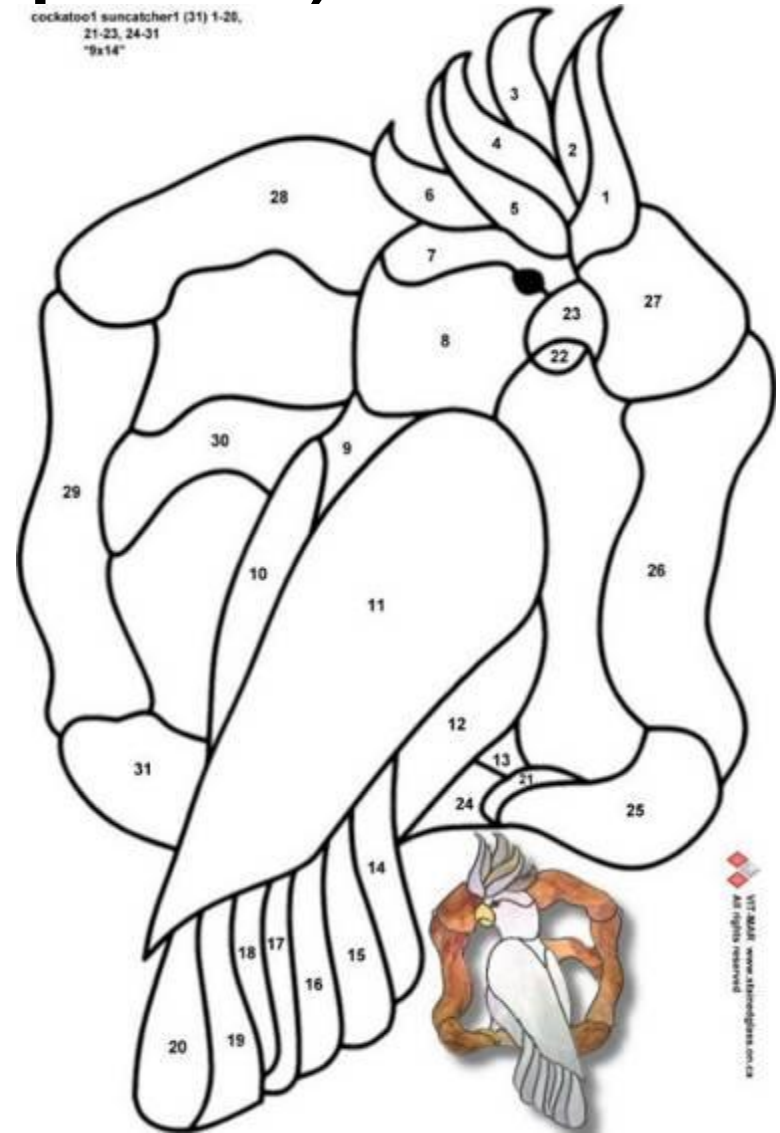

Легенды Собора
Парижской Богоматери.

Фреска

Мозаика

Витраж

Панно

Собор Парижской Богородицы

Практическая работа (эскиз витража)

cockatoo1 suncatcher1 (31) 1-25,
21-23, 24-31
"9x14"

butterfly 3 (13) 1, 2-5, 6-9, 10-13
"10x10"

Artist: M.W. Boersma
www.sg-patterns.com
www.glas-in-lood-shop.nl
Copyright © 2007

Stained glass patterns only for individual, non-commercial use. <https://www.instagram.com/users/vse-podushk1/>