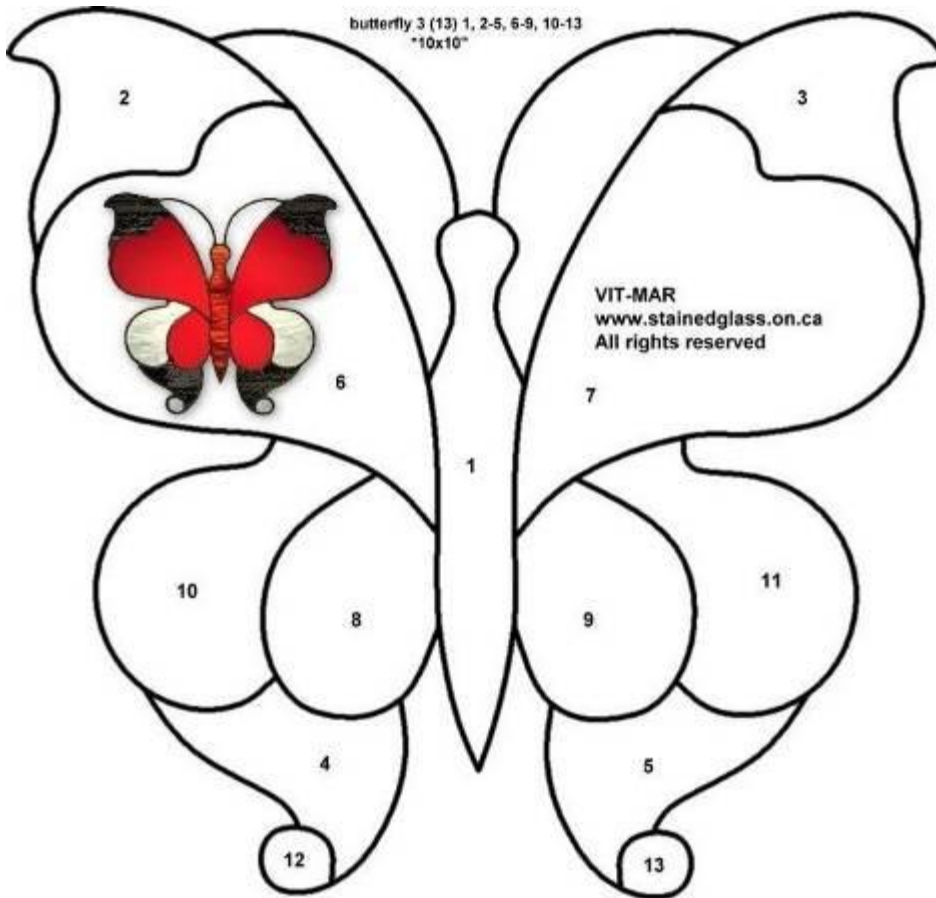

Легенды Собора
Парижской Богоматери.

Фреска

Мозаика

Витраж

Панно

Собор Парижской Богородицы

Практическая работа (эскиз витража)

cockatoo1 suncatcher1 (31) 1-25,
21-23, 24-31
"9x14"

butterfly 3 (13) 1, 2-5, 6-9, 10-13
"10x10"

Artist: M.W. Boersma
www.sg-patterns.com
www.glas-in-lood-shop.nl
Copyright © 2007

Stained glass patterns only for individual, non-commercial use. <https://www.instagram.com/users/vse-podushk1/>