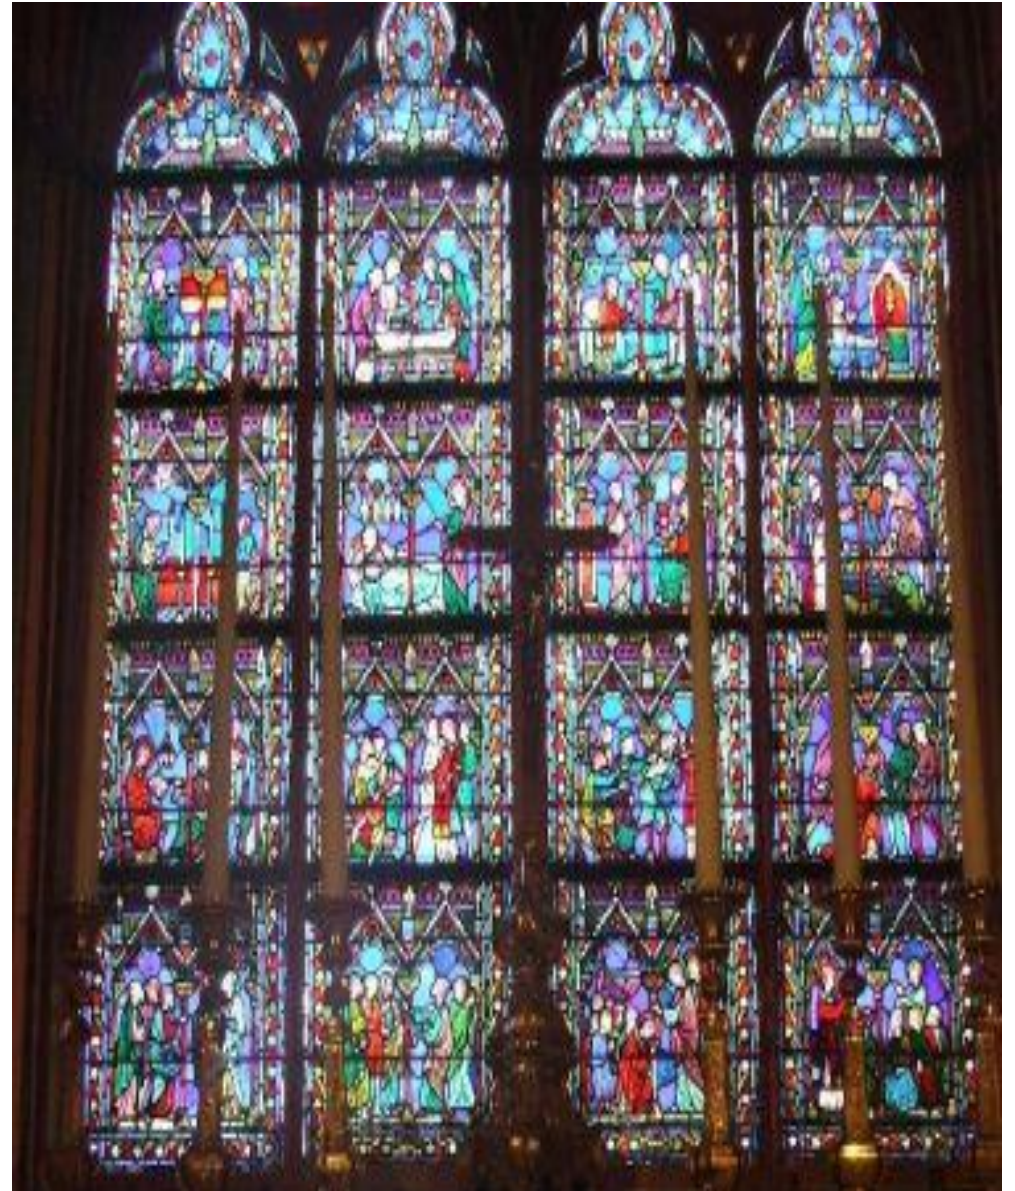

Современное
декоративное
искусство

Мастер ДПИ или художник-прикладник?

Монументальные произведения

– это живописные произведения большого размера, которые украшают какое-нибудь архитектурное сооружение внутри или снаружи.

Легенды Собора
Парижской Богоматери.

Фреска

Мозаика

Витраж

Панно

Собор Парижской Богородицы

Практическая работа (эскиз витража)

cockatoo1 suncatcher1 (31) 1-25,
21-23, 24-31
"9x14"