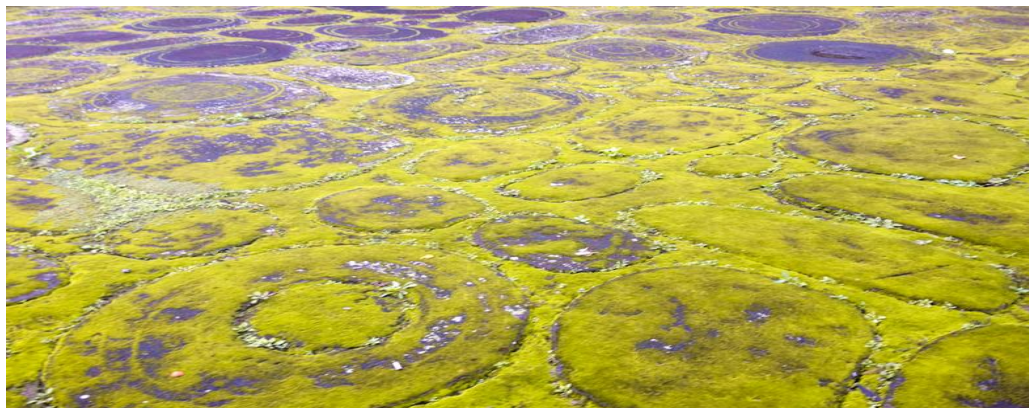

Контраст по тону

представляет собой комбинирование цветов, приближенных к определенным спектрам и построен на разнице между цветами.

Контраст светлого и темного – самым выразительным примером является сочетание белого и черного.

Симультанный (*т.е. одновременный*) **контраст** — создание иллюзии дополнительного цвета на соседнем оттенке.

Симультанный контраст не существует вне нашего восприятия.

Если сосредоточенно смотреть на каждый серый прямоугольник по очереди, дожидаясь, когда глаз устанет, то серый изменит оттенок на дополнительный по отношению к фону.