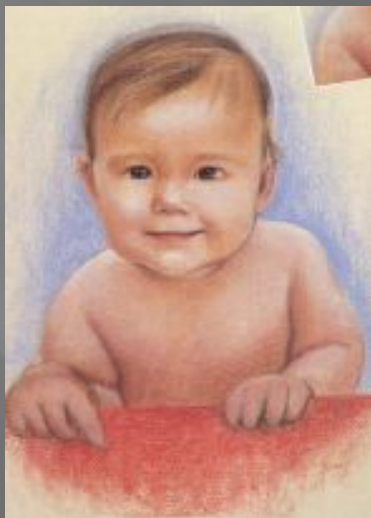

ГРАФИЧЕСКИЙ ПОРТРЕТНЫЙ РИСУНОК И ВЫРАЗИТЕЛЬНОСТЬ ОБРАЗА ЧЕЛОВЕКА

Автор: Чепурная Татьяна
Владимировна
Муниципальном автономном
учреждении дополнительного
образования "Гольшмановский
молодежный центр"
объединение «Палитра»
Для учеников базового уровня

- Внешнего сходства, внешней характеристики не достаточно, нужно заглянуть в глубь души, показать богатое и многостороннее представление о его характере, профессии человека, времени когда он жил

Что вы можете рассказать о героине портрета?

- ▣ «Портрет старушки» Рембрандт

- ▣ «Портрет
- ▣ С.Т. Коненкова»
П.Д. Корина

«Портрет
скульптора
В.И.
Мухиной»
Нестрерова М.
В.

- Истинное искусство раскрывает не только внешний облик, но и самую сущность человека, оценивает его.

Расовые особенности строения лица.

Пропорции человеческого лица.

Рис. 17. Опорные точки и оси головы человека

Рис. 9. Пропорции головы человека

Рис. 31. Тоновая палитра

Выполните портрет в графике