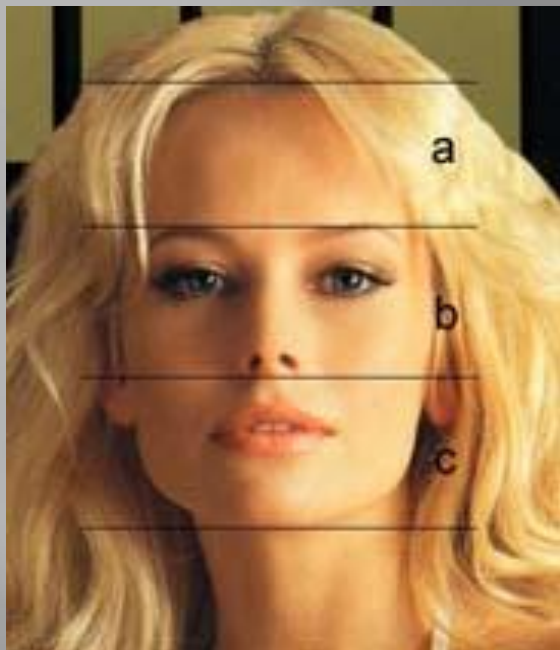

Расовые особенности строения лица.