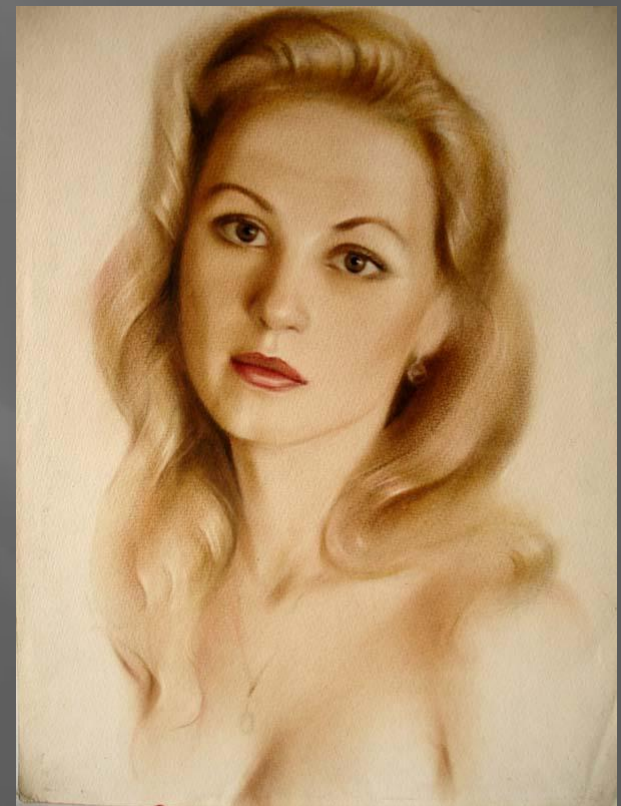

ГРАФИЧЕСКИЙ ПОРТРЕТНЫЙ РИСУНОК И ВЫРАЗИТЕЛЬНОСТЬ ОБРАЗА ЧЕЛОВЕКА

Автор: Чепурная Татьяна
Владимировна
Муниципальном автономном
учреждении дополнительного
образования "Гольшмановский
молодежный центр"
объединение «Палитра»
Для учеников базового уровня

- ▣ Художник передаёт не только портретное сходство, он раскапывает внутренний мир человека и непременно вносит в работу своё отношение к модели.

- ▣ Портрет был одним из самых ранних жанров живописи. Человек стремился рассказать о себе потомкам, остаться в истории.

- Внешнего сходства, внешней характеристики не достаточно, нужно заглянуть в глубь души, показать богатое и многостороннее представление о его характере, профессии человека, времени когда он жил

Что вы можете рассказать о героине портрета?

- ▣ «Портрет старушки» Рембрандт

- ▣ «Портрет
- ▣ С.Т. Коненкова»
П.Д. Корина

«Портрет
скульптора
В.И.
Мухиной»
Нестрерова М.
В.

- Истинное искусство раскрывает не только внешний облик, но и самую сущность человека, оценивает его.