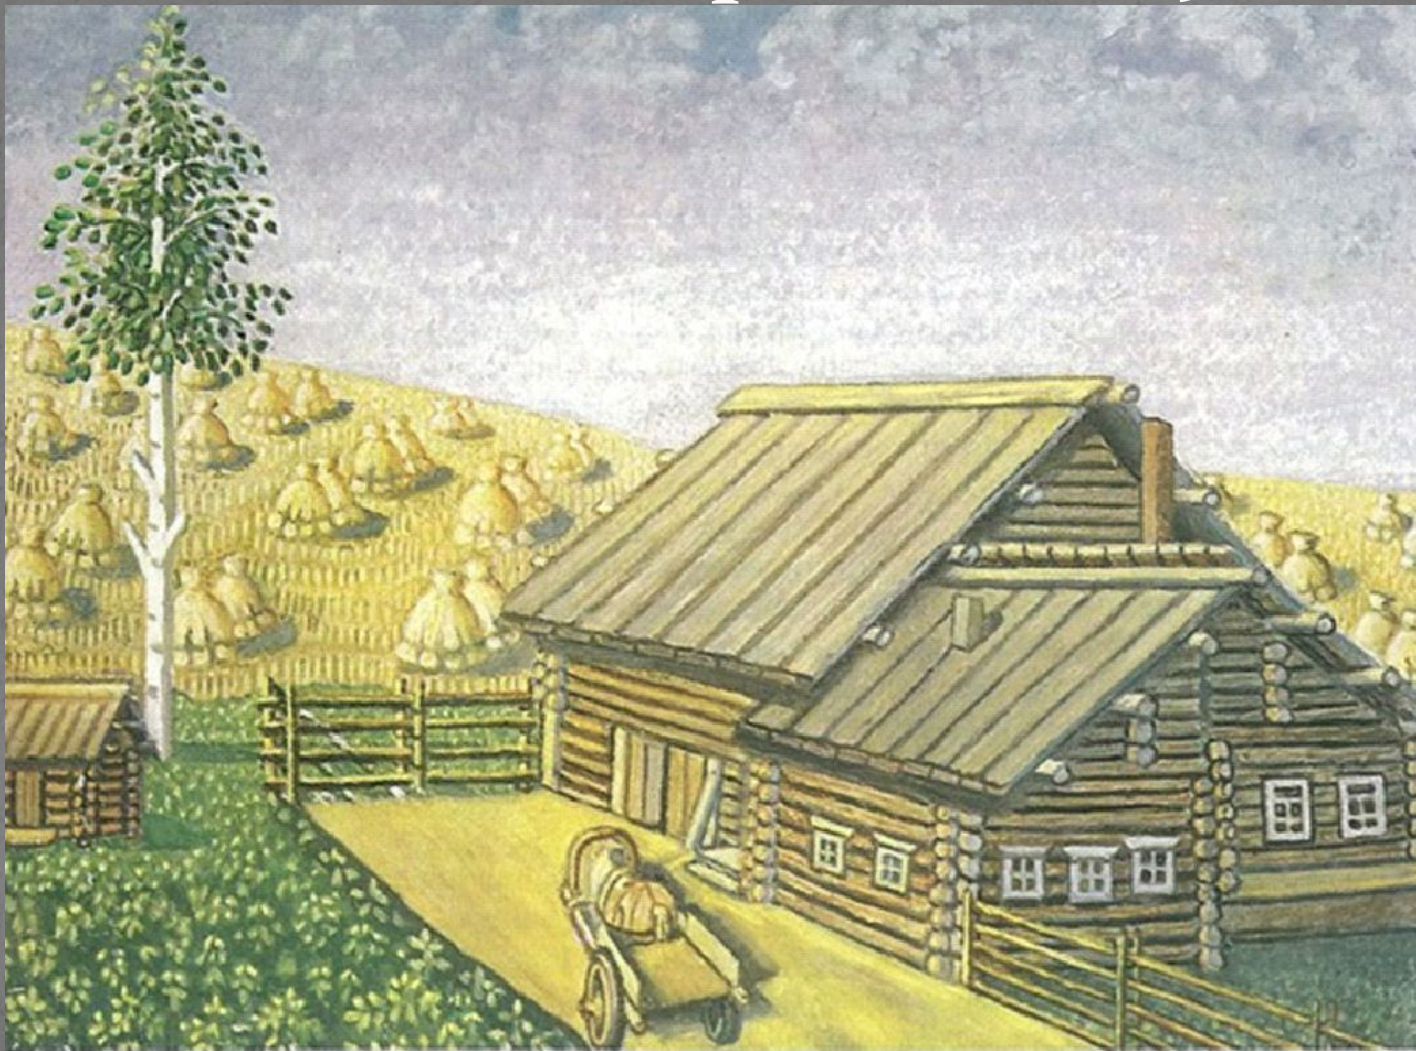

Сибирский Пиросмани

Иван Егорович Селиванов

ч.2

(1907-1988)

Жизнь вещей.

- Домик И.Е.Селиванова на территории пансионата.

Мой дом, моя родина. 1980.

Мой дом в Прокопьевске, 1968 г.

Портрет девочки.

Портреты жены художника.

Кузнец. Путевой
обходчик.

«Моя работа – для моей Родины».

Фильм «Синий кот на белом снегу»

- Режиссеры: Ловкова В.
- Операторы: Зайцев А.
- Авторы сценария: Радько Н., Синельникова Г.
- О творчестве и судьбе художника Ивана Егоровича Селиванова.
- <http://www.net-film.ru/film-9456/?search=p2#>