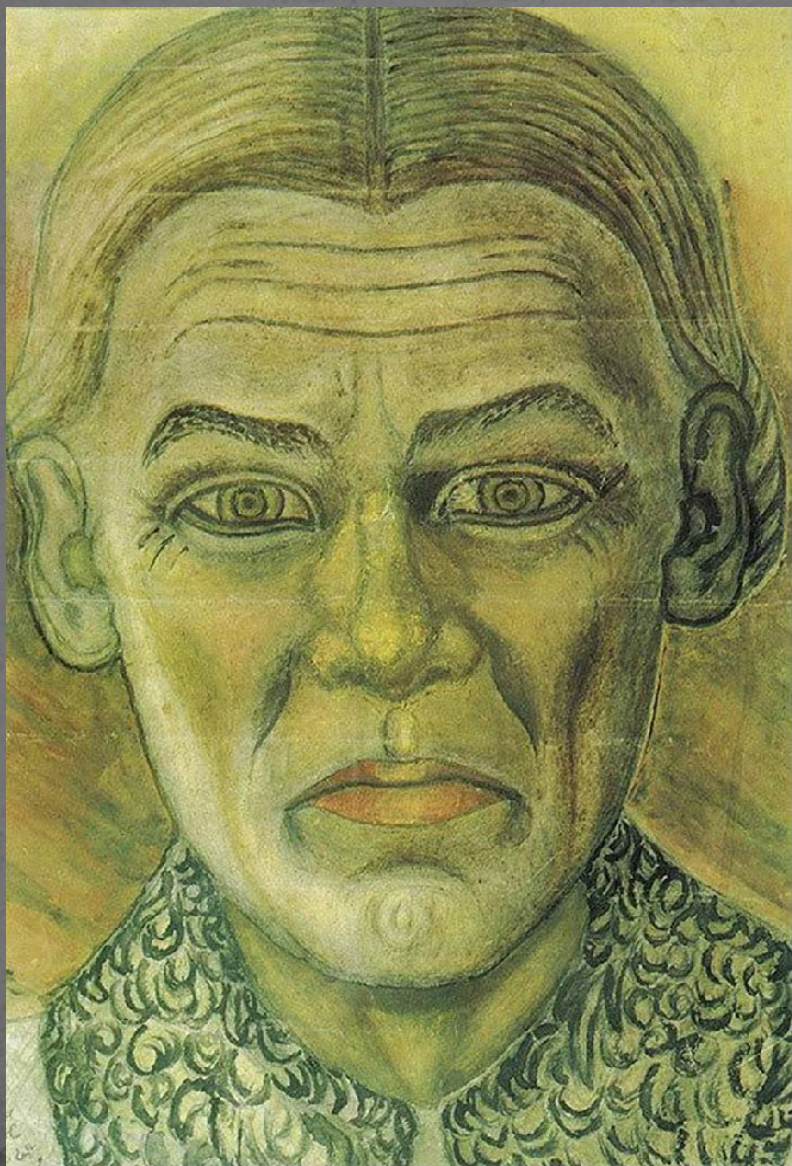

Портрет девочки.

Портреты жены художника.

Кузнец. Путевой
обходчик.

«Моя работа – для моей Родины».

Фильм «Синий кот на белом снегу»

- Режиссеры: Ловкова В.
- Операторы: Зайцев А.
- Авторы сценария: Радько Н., Синельникова Г.
- О творчестве и судьбе художника Ивана Егоровича Селиванова.
- <http://www.net-film.ru/film-9456/?search=p2#>