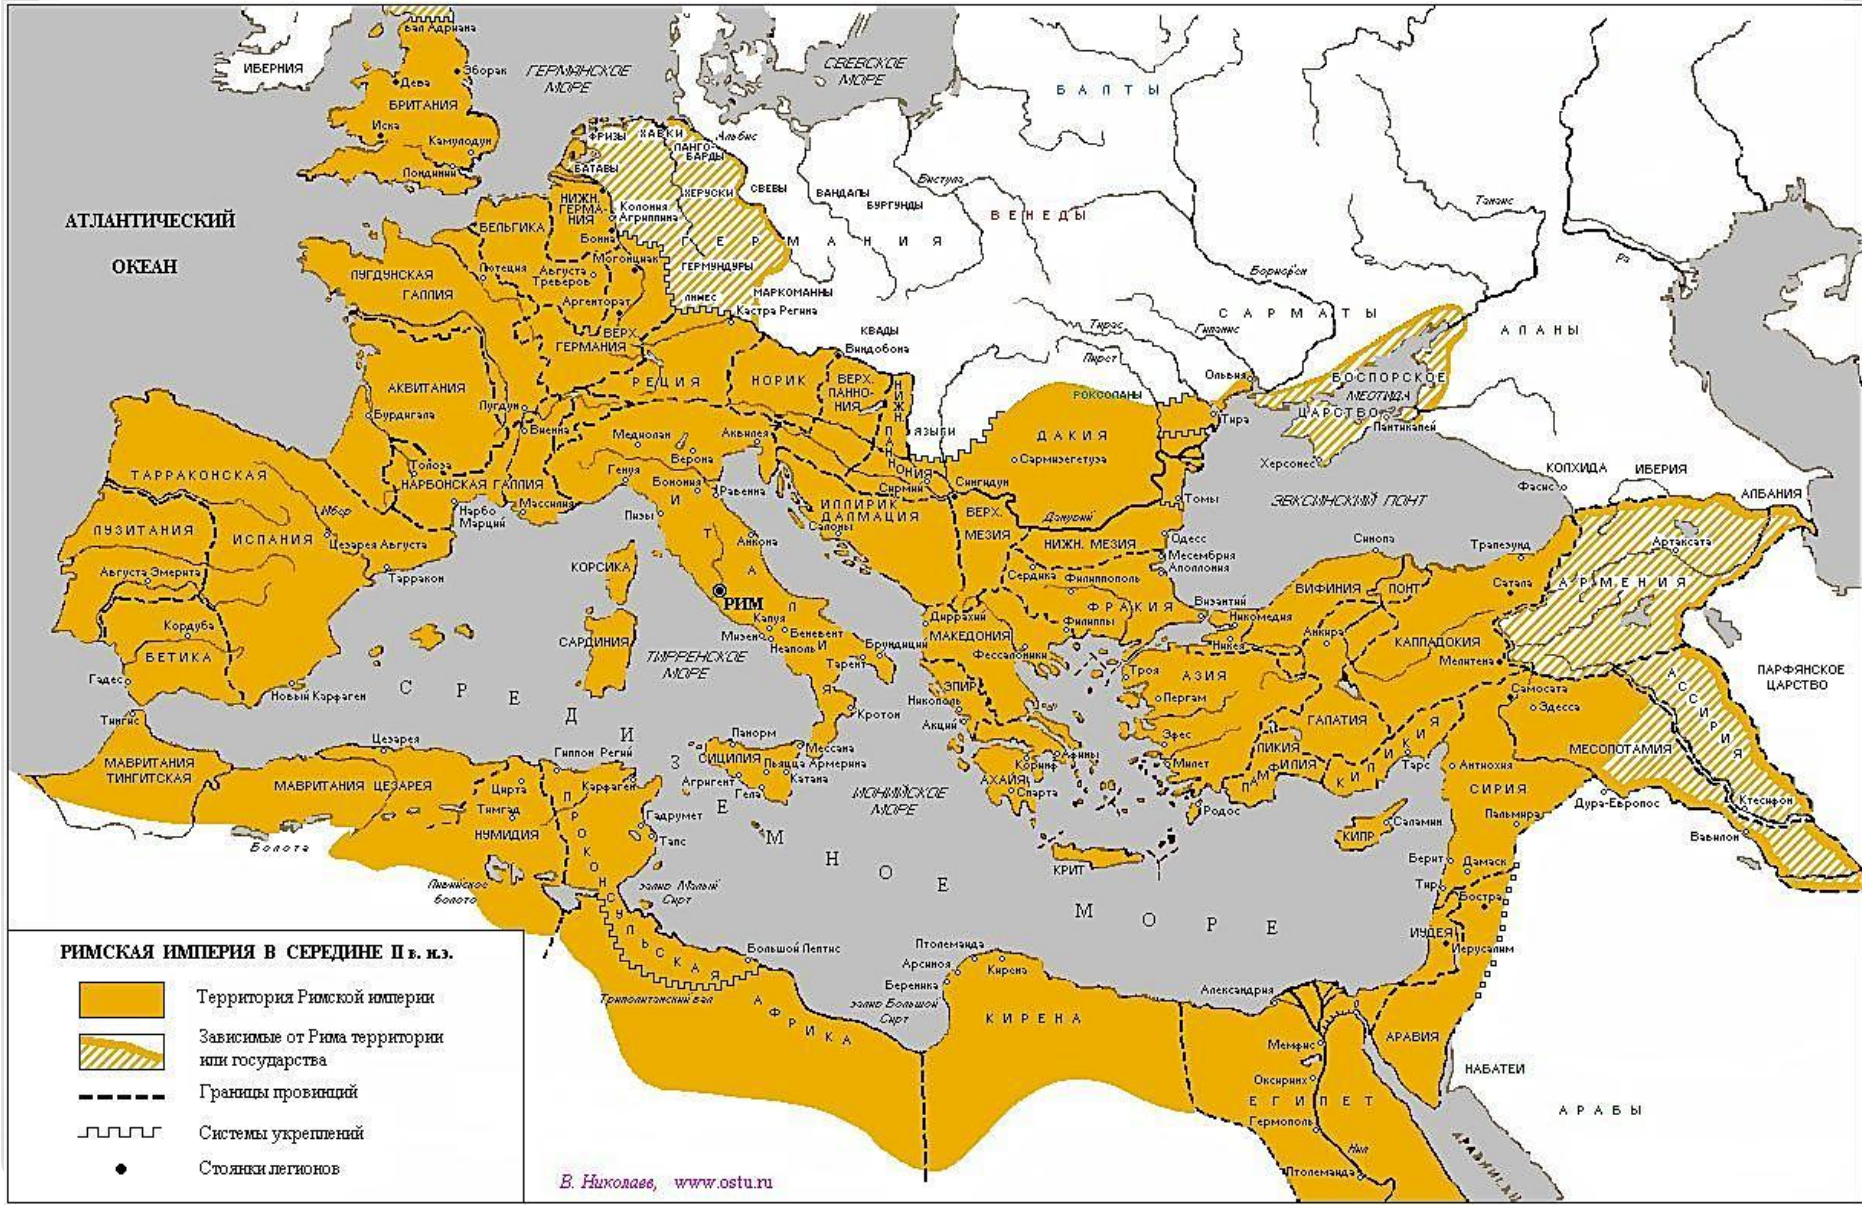

ДРЕВНЕРИМСКОЕ ИСКУССТВО

РИМСКАЯ ИМПЕРИЯ II ВЕКА

ПЕРИОДИЗАЦИЯ ДРЕВНЕРИМСКОГО ИСКУССТВА

- Искусство этрусков IX-II вв до н. э.
- Искусство Римской республики II-I вв до н. э.
- Искусство Римской империи I-V вв н. э.