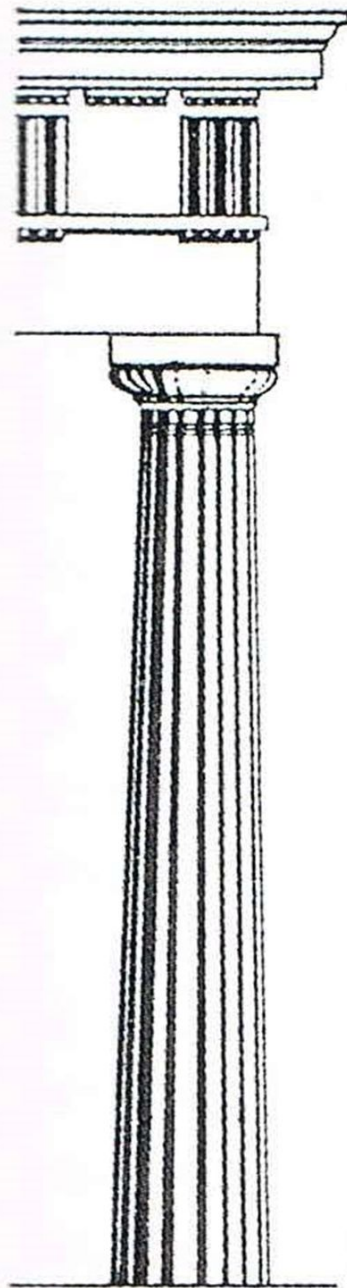

ДРЕВНЕРИМСКОЕ ИСКУССТВО

РИМСКАЯ ИМПЕРИЯ II ВЕКА

ПЕРИОДИЗАЦИЯ ДРЕВНЕРИМСКОГО ИСКУССТВА

- Искусство этрусков IX-II вв до н. э.
- Искусство Римской республики II-I вв до н. э.
- Искусство Римской империи I-V вв н. э.

Искусство Этрурии

ДРЕВНЯЯ ИТАЛИЯ

Архитектура.

Выделяются следующие виды архитектуры:

- Храмовые сооружения
- Городские постройки
- Гробницы
- Жилые дома

Этрусский храм.

Этрусский храм. Реконструкция

GREEK DORIC