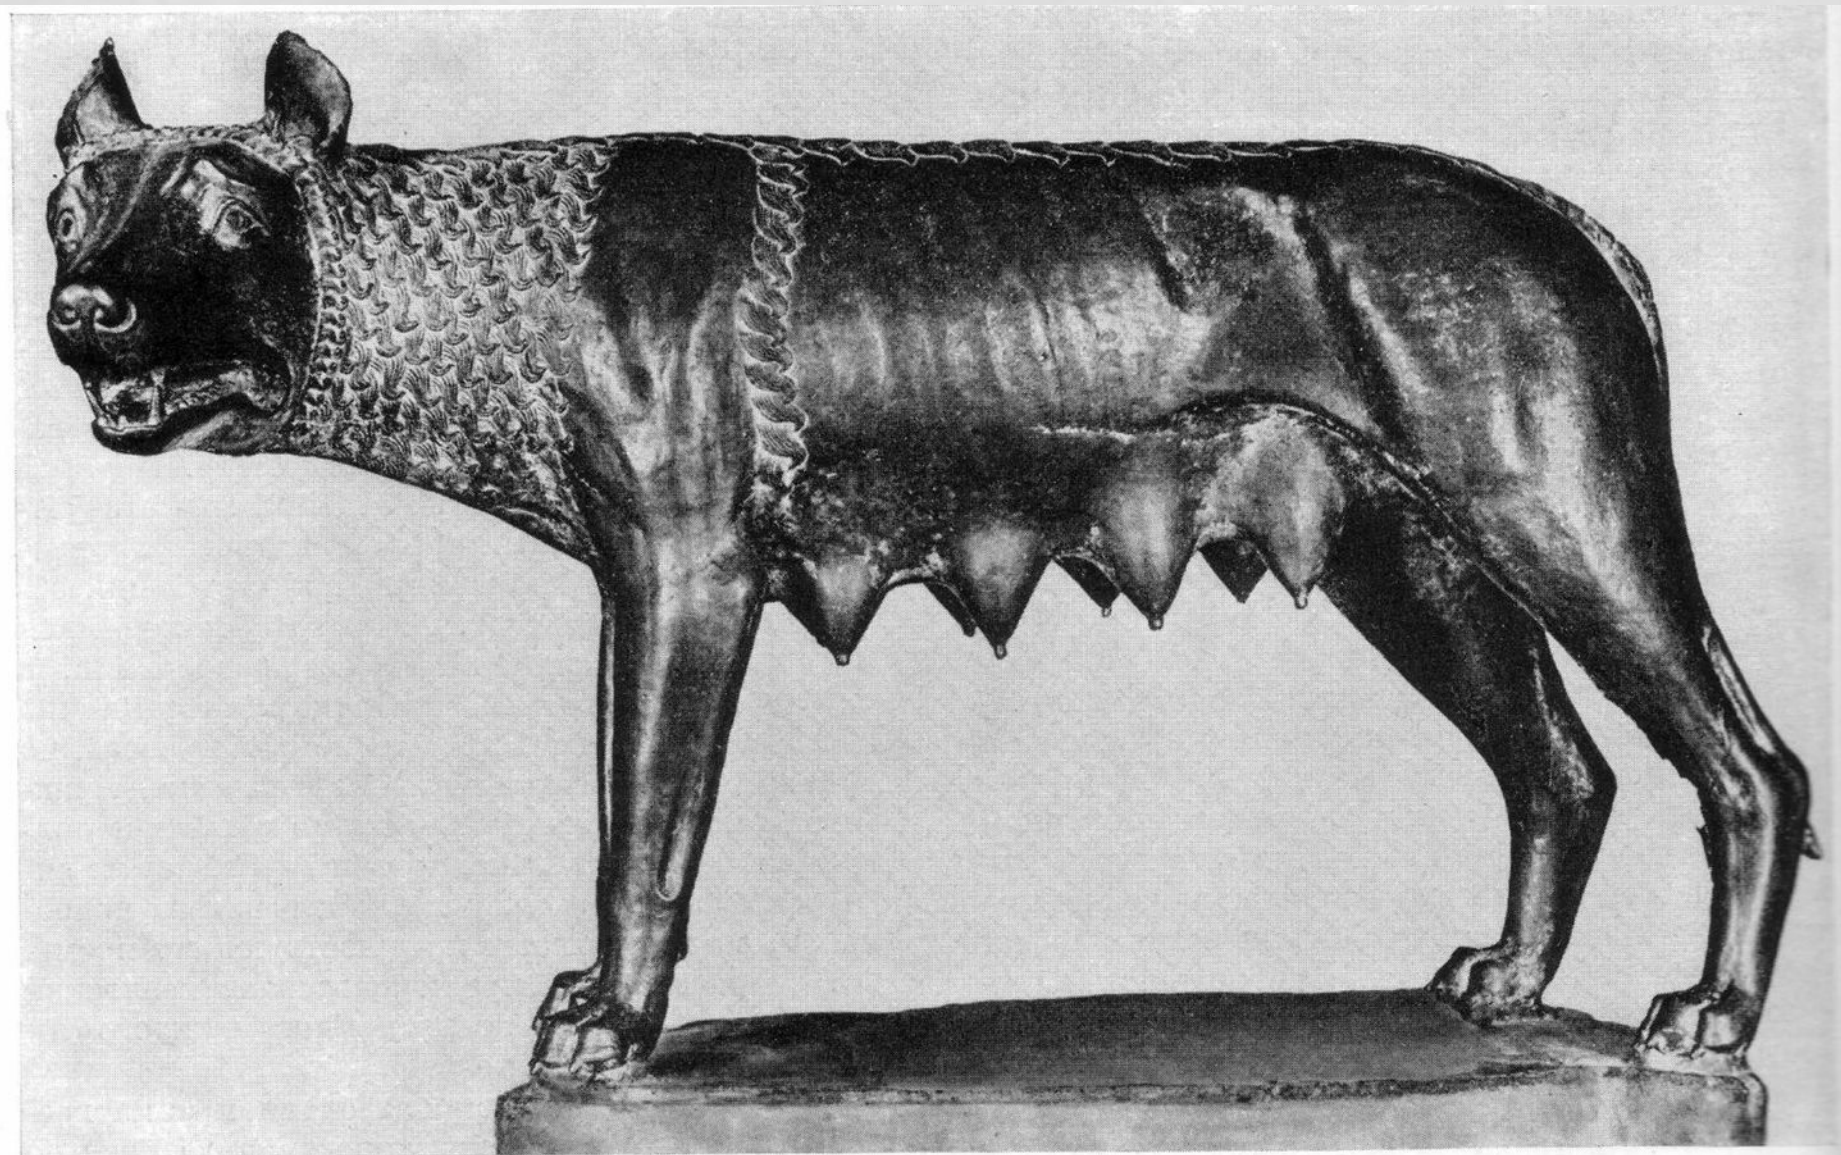

ДРЕВНЕРИМСКОЕ ИСКУССТВО

РИМСКАЯ ИМПЕРИЯ II ВЕКА

ПЕРИОДИЗАЦИЯ ДРЕВНЕРИМСКОГО ИСКУССТВА

- Искусство этрусков IX-II вв до н. э.
- Искусство Римской республики II-I вв до н. э.
- Искусство Римской империи I-V вв н. э.

Искусство Этрурии

ДРЕВНЯЯ ИТАЛИЯ

Архитектура.

Выделяются следующие виды архитектуры:

- Храмовые сооружения
- Городские постройки
- Гробницы
- Жилые дома

Этрусский храм.

Этрусский храм. Реконструкция

GREEK DORIC

Погребальные урны

саркофаг из четверти 6 век до н.э

статуя капитолийской волчицы 6 в. до н.э