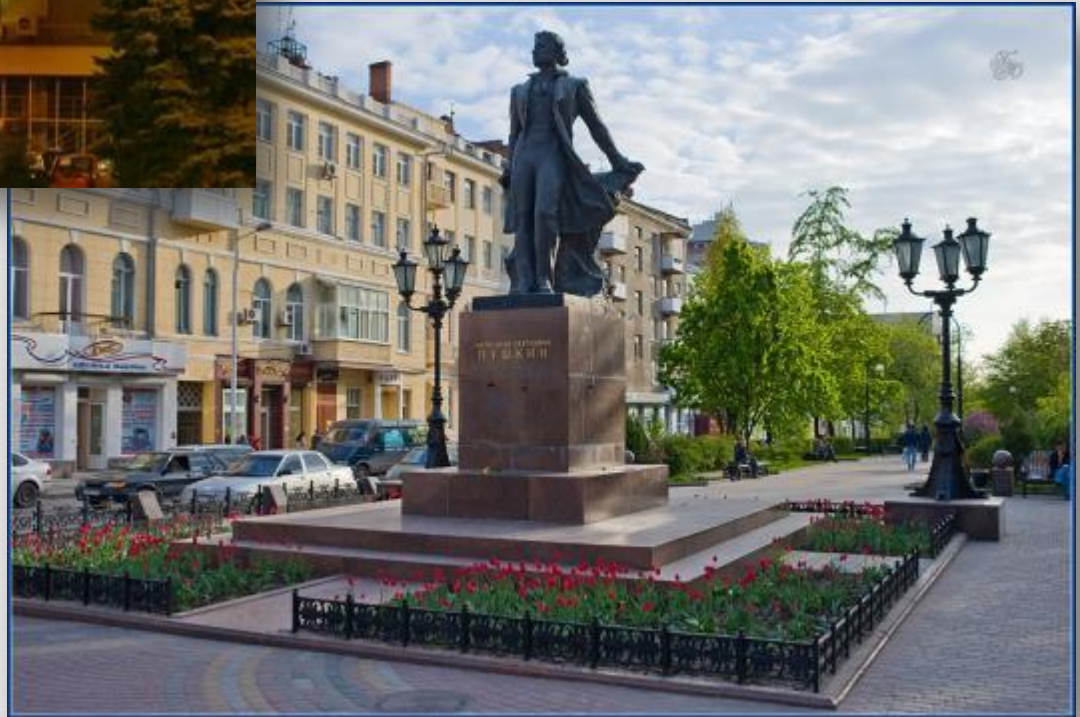

# Городской пейзаж РОСТОВ-НА-ДОНУ

# ГОРОД СЕГОДНЯ

ArtNow.ru

Дмитриевская улица  
(ныне ул. Шаумяна).  
Вид на церковь Александра Невского.