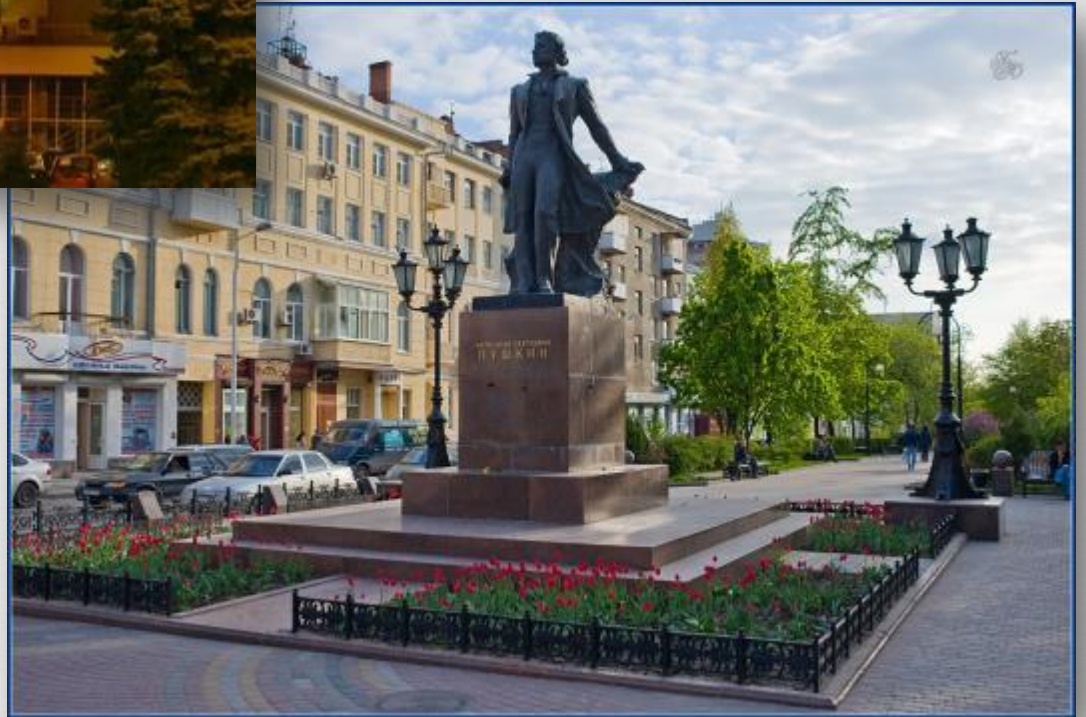

Городской пейзаж РОСТОВ-НА-ДОНУ

РОСТОВ-НА-ДОНУ

ГОРОД СЕГОДНЯ

ArtNow.ru

Дмитриевская улица
(ныне ул. Шаумяна).
Вид на церковь Александра Невского.