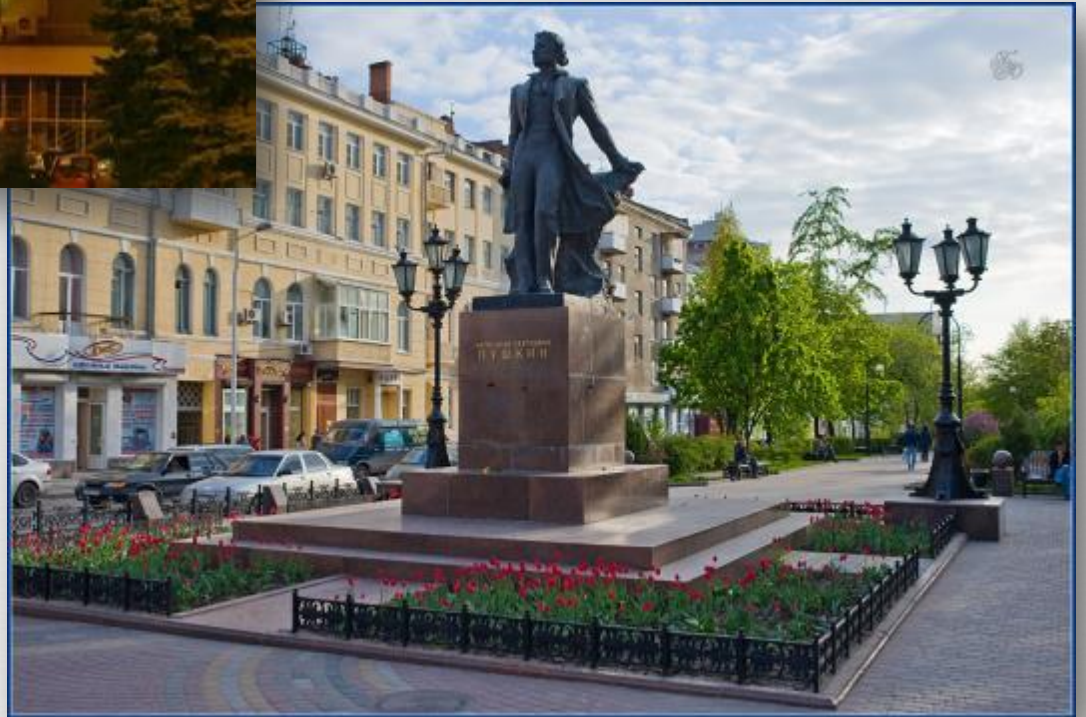

Городской пейзаж РОСТОВ-НА-ДОНУ

РОСТОВ-НА-ДОНУ

ГОРОД СЕГОДНЯ

АртНова

ArtNow.ru

Дмитриевская улица
(ныне ул. Шаумяна).
Вид на церковь Александра Невского.