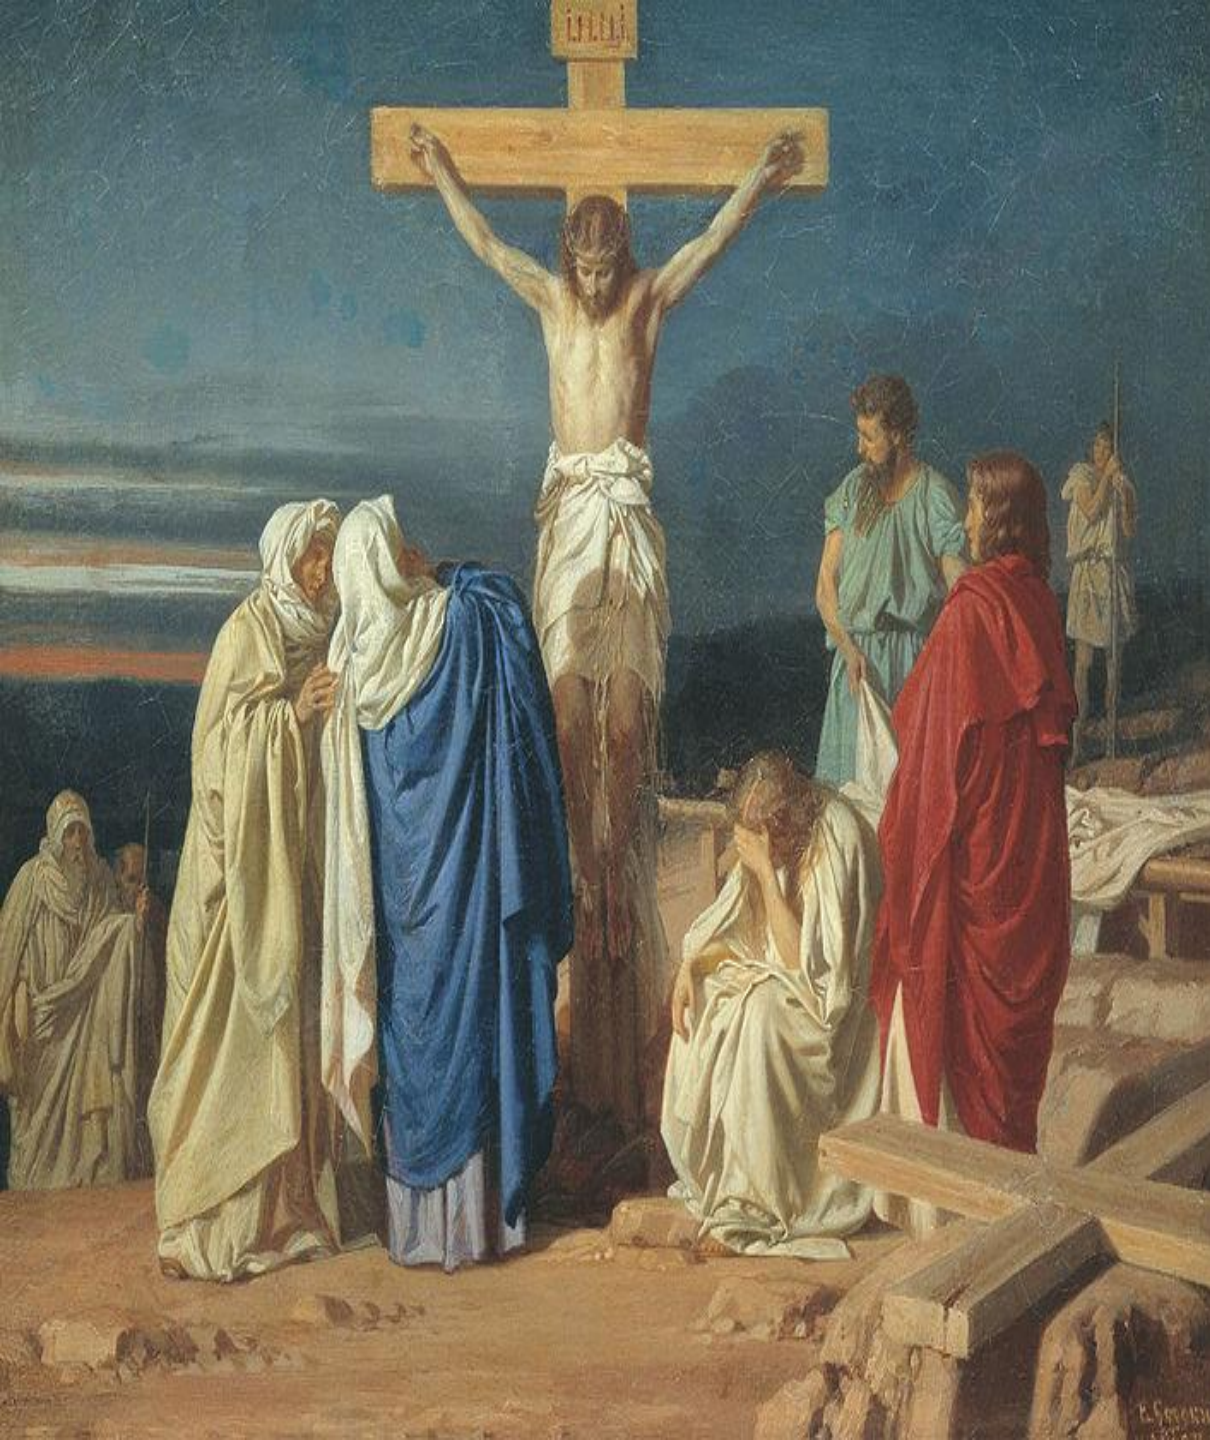

Картины и иконы Русского музея

Картины и иконы Русского музея

Андрей Матвеев

«Портрет наполевого
гетмана»

Иван НИКИТИН

«Портрет канцлера
Головкина»
Иван Никитин

«Итальянский
полдень»
Карл Брюллов

**Икона
«Ангел Златые
Власы»**

**Икона «Чудо
Георгия о
змие»**

**Икона
«Богоматерь
Умиление»**

**«Распятие»
Евграф
Сорокин**

**«Утро в
сосновом лесу»
Иван Шишкин**

Николай Ге

The background of the slide is a light blue and white pattern of stylized, overlapping leaves or branches, creating a textured, organic feel. The leaves are rendered in various shades of light blue, with some appearing as solid shapes and others as outlines or semi-transparent layers.

КОНЕЦ