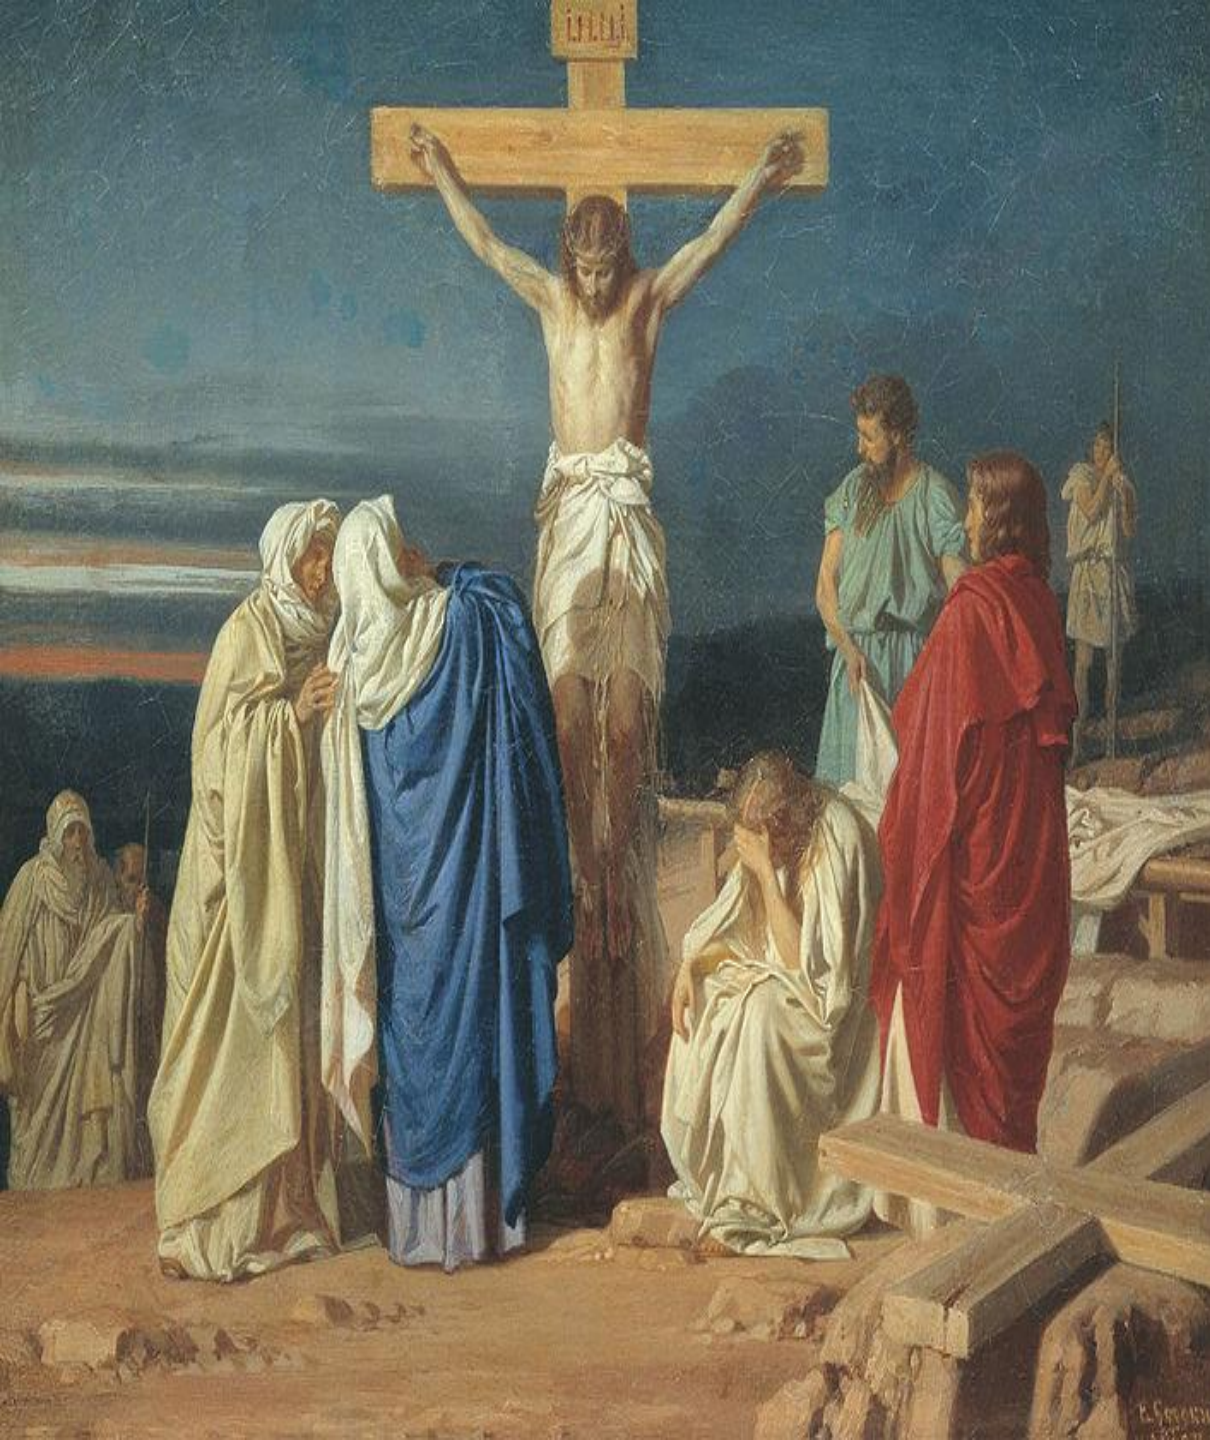

# Картины и иконы Русского музея

Картины и иконы Русского музея

Андрей Матвеев

«Портрет наполевого  
гетмана»

Иван НИКИТИН

«Портрет канцлера  
Головкина»  
Иван Никитин

«Итальянский  
полдень»  
Карл Брюллов

**Икона  
«Ангел Златые  
Власы»**

**Икона «Чудо  
Георгия о  
змие»**

**Икона  
«Богоматерь  
Умиление»**

**«Распятие»  
Евграф  
Сорокин**

**«Утро в  
сосновом лесу»  
Иван Шишкин**

*Николай Ге*

The background of the slide is a light blue and white pattern of stylized, overlapping leaves or branches, creating a textured, organic feel. The leaves are rendered in various shades of light blue, with some appearing as solid shapes and others as outlines or semi-transparent layers.

**КОНЕЦ**