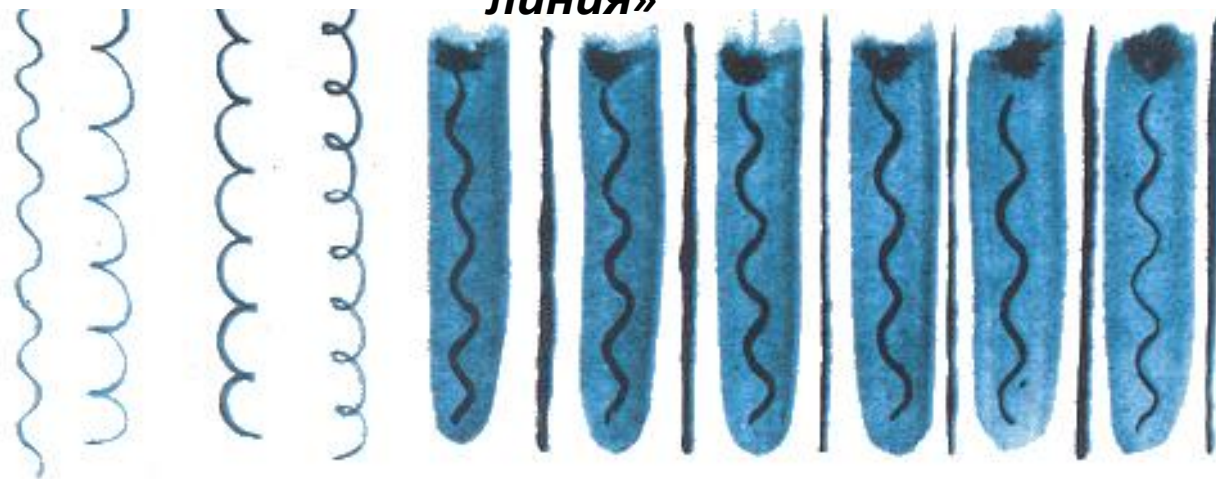

# Основные элементы росписи Гжель

*«Орнамент полосы из тонких  
линий»*

**«Широкие линии разной насыщенности»**

**«Волнистая тонкая линия»**

***«Усики, завитки, елочки, отводки, росчерки»***

***«Кистевой мазок с тенями»***

**«Капелька»**

**«Бутон розы»**

Спасибо  
за внимание!