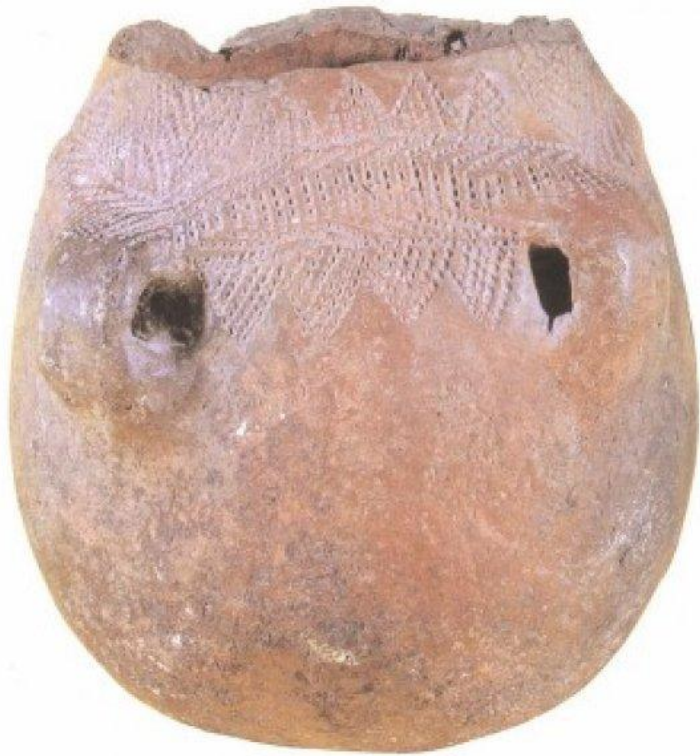

**Сине-голубые  
Розы, листья, птицы.  
Увидев вас впервые  
Каждый удивится  
Чудо на фарфоре -  
Синяя купель.  
Это называется  
Просто роспись...**

# Основные элементы росписи Гжель

*«Орнамент полосы из тонких  
линий»*

**«Широкие линии разной насыщенности»**

**«Волнистая тонкая линия»**

***«Усики, завитки, елочки, отводки, росчерки»***

***«Кистевой мазок с тенями»***