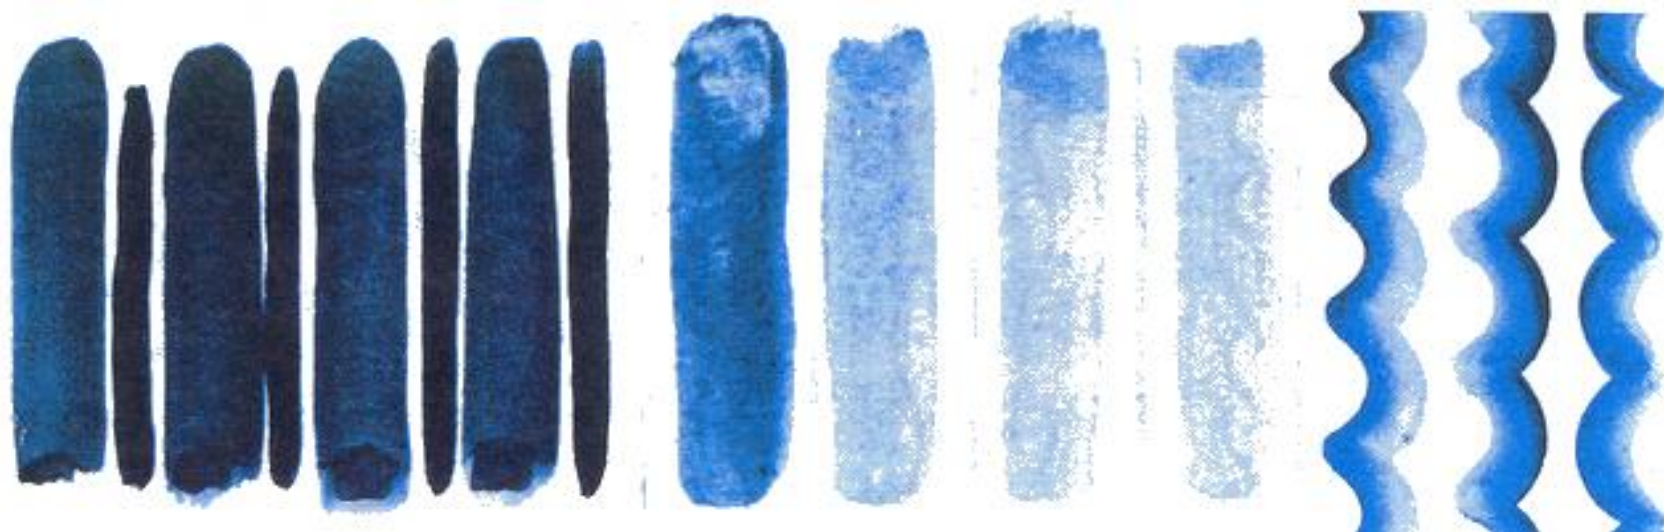

# Основные элементы росписи Гжель

*«Орнамент полосы из тонких  
линий»*

**«Широкие линии разной насыщенности»**

**«Волнистая тонкая линия»**

***«Усики, завитки, елочки, отводки, росчерки»***

***«Кистевой мазок с тенями»***