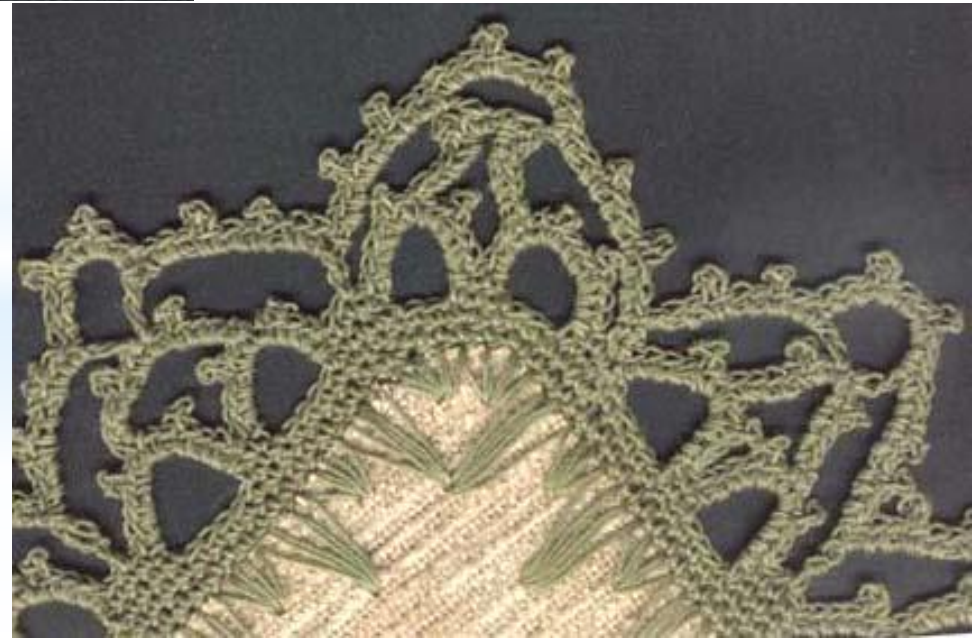

# ***Салфетка из портьерной ткани***

# *Дорожка из канвы*

# Дорожка из льняной ткани

*Двухцветная  
салфетка*

**Старинное  
русское кружево  
придаст  
особый шарм  
современному  
интерьеру**

3

4

## Чудесные кружева

для платков,  
скатертей  
и салфеток

**Кружева**

придают

20

17

19

18