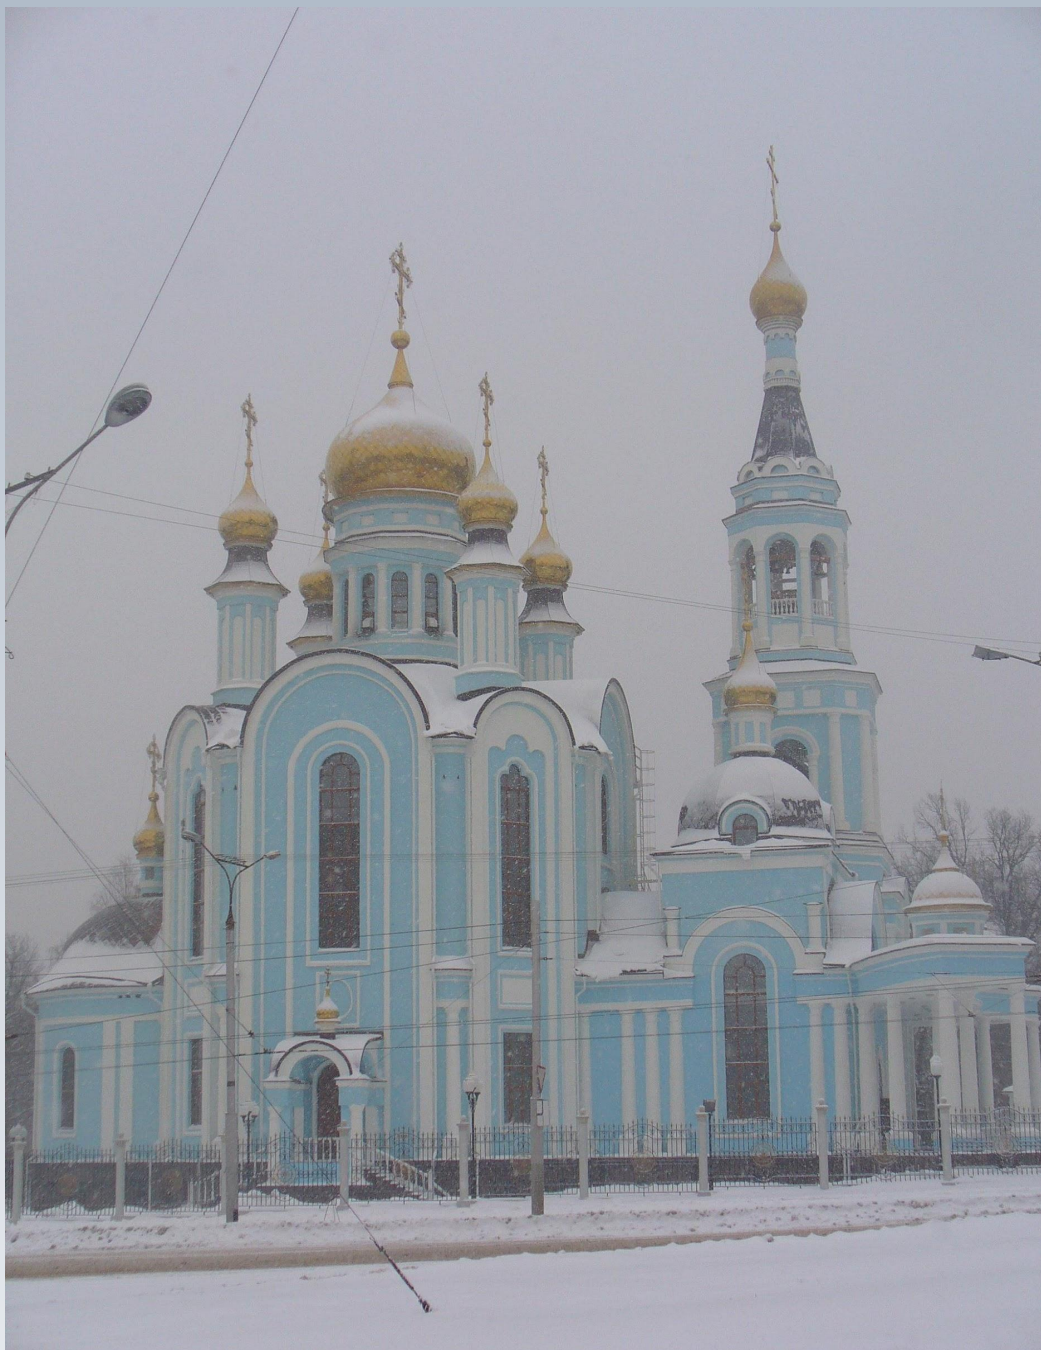


A winter landscape featuring snow-covered trees in the foreground and a waterfall in the background. The scene is misty and overcast. The text is overlaid in the center.

Церкви,
монастыри и
соборы России

Литография конца
19 в.

Храм Христа Спасителя

Построен по
проекту
архитектора К.А.
Тона в
1837-1883г. Был
разрушен в 1930-
х г., восстановлен
в 1990-х г.
Г. Москва

Андроников монастырь

Основан в 1360 г.
на берегу реки
Яуза.