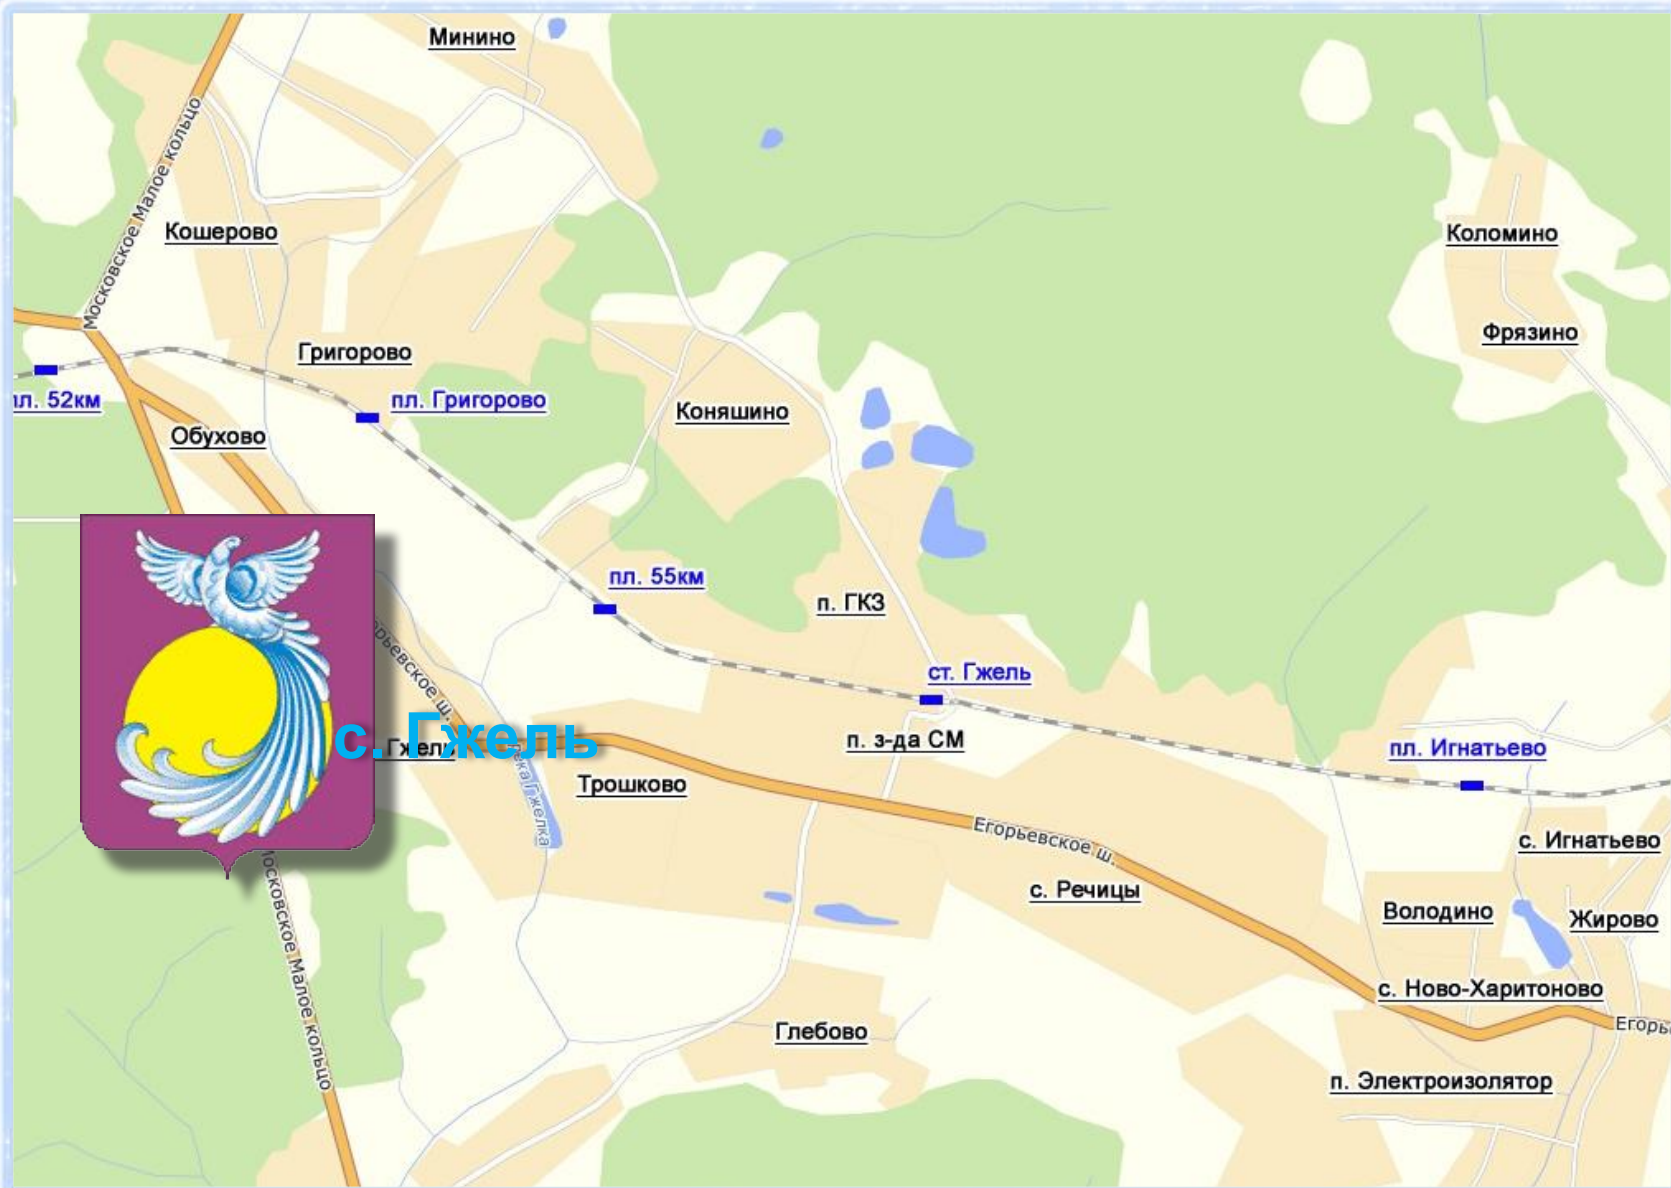

Г Ж Е Л Ъ

МОСКОВСКАЯ ОБЛАСТЬ

Раменский район

с. Гжель

ЭЛЕМЕНТЫ РОСПИСИ

[http://school-collection.edu.ru/catalog/rubr/000008fe-a000-4ddd-5ff6-510047601064/81343/?interface=catalog&class\[\]=42&class\[\]=43&class\[\]=44&class\[\]=45&subject=34](http://school-collection.edu.ru/catalog/rubr/000008fe-a000-4ddd-5ff6-510047601064/81343/?interface=catalog&class[]=42&class[]=43&class[]=44&class[]=45&subject=34)