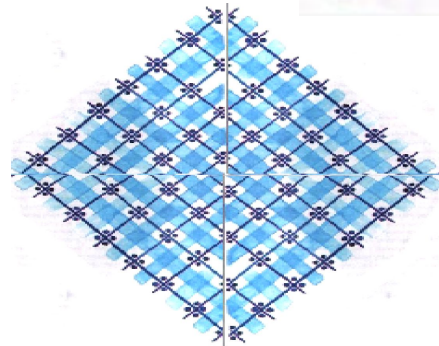

A decorative border in a vibrant blue color, featuring intricate floral and leaf patterns. The border runs along the top, bottom, and sides of the page, framing the central text.

# Гжель

Народные промыслы

*Бардикова А.Г.  
Гимназия № 52 г.Луганск*

Гжель – это самый известный народный керамический промысел. Подмосковный район из 30 деревень, который находится в 60 километрах от Москвы, славился своими гончарными изделиями еще с XVI в.

# Элементы росписи

Розы

Сеточка

Капельки

Бордюры

# Мазковая роспись: цветочек