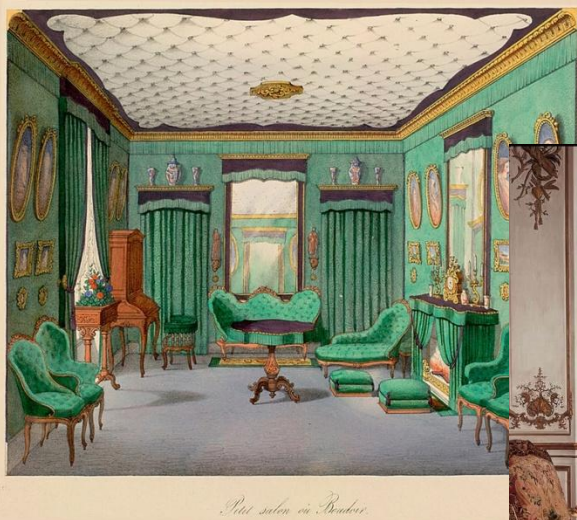

РОКОКО

Архітектура.
Скульптура.
Вбрання

Вдовченко Тетяна Вікторівна,
учитель образотворчого мистецтва та
художньої культури
Черкаської загальноосвітньої школи I-
III ступенів №24
Черкаської міської ради Черкаської
області

Рококо вражає світлими тонами (рожеві, голубі, зелені) з великою кількістю білих деталей в оздобленні інтер'єрів.

Елементи декору в стилі РОКОКО

W 706

270x425x20mm
10⁵/₈x16³/₄x³/₄ "

**Отель Субізі (Hôtel de Soubise) Франція. Архітектурний стиль Рококо
Автор проекту П'єр Деламєр, Жєрмен Бєффран 1705—1709**

Овальний салон.(Салон принцеси)

Палац Сан-Сусі зведений за проектом Фрідріха Великого. 1745 - 1747

Концертна зала палацу Сан-сусі

Амалієнбург. Арх. Франсуа Кювільє. 1734-1739. Мюнхен

Зеркальний

Нові види меблів, що з'являються в епоху рококо

Крісла “Берже” та “Маркіза”

**Крісло”
Берже”**

**Крісло
“Маркіза”**

Меблі в стилі рококо

Камін в інтер'єрі рококо

Рококо в сучасному інтер'єрі

Жан-Батист Лемюан. 1764-1778 Барельєфи отелю Субізі, Франція

Ж.Б.Лемуан