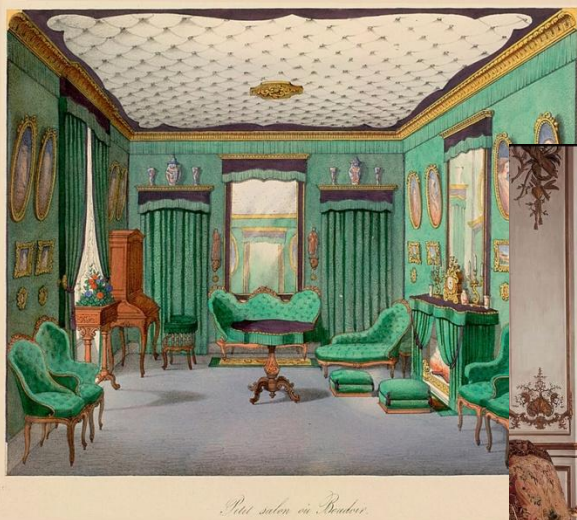

РОКОКО

Архітектура.
Скульптура.
Вбрання

Вдовченко Тетяна Вікторівна,
учитель образотворчого мистецтва та
художньої культури
Черкаської загальноосвітньої школи I-
III ступенів №24
Черкаської міської ради Черкаської
області

Рококо вражає світлими тонами (рожеві, голубі, зелені) з великою кількістю білих деталей в оздобленні інтер'єрів.

Елементи декору в стилі РОКОКО

W 706

270x425x20mm
10⁵/₈x16³/₄x³/₄ "

**Отель Субіз (Hôtel de Soubise) Франція. Архітектурний стиль Рококо
Автор проекту П'єр Деламєр, Жєрмен Бєффран 1705—1709**

Овальний салон.(Салон принцеси)

Палац Сан-Сусі зведений за проектом Фрідріха Великого. 1745 - 1747

Концертна зала палацу Сан-сусі

Амалієнбург. Арх. Франсуа Кювільє. 1734-1739. Мюнхен

Зеркальний

Нові види меблів, що з'являються в епоху рококо