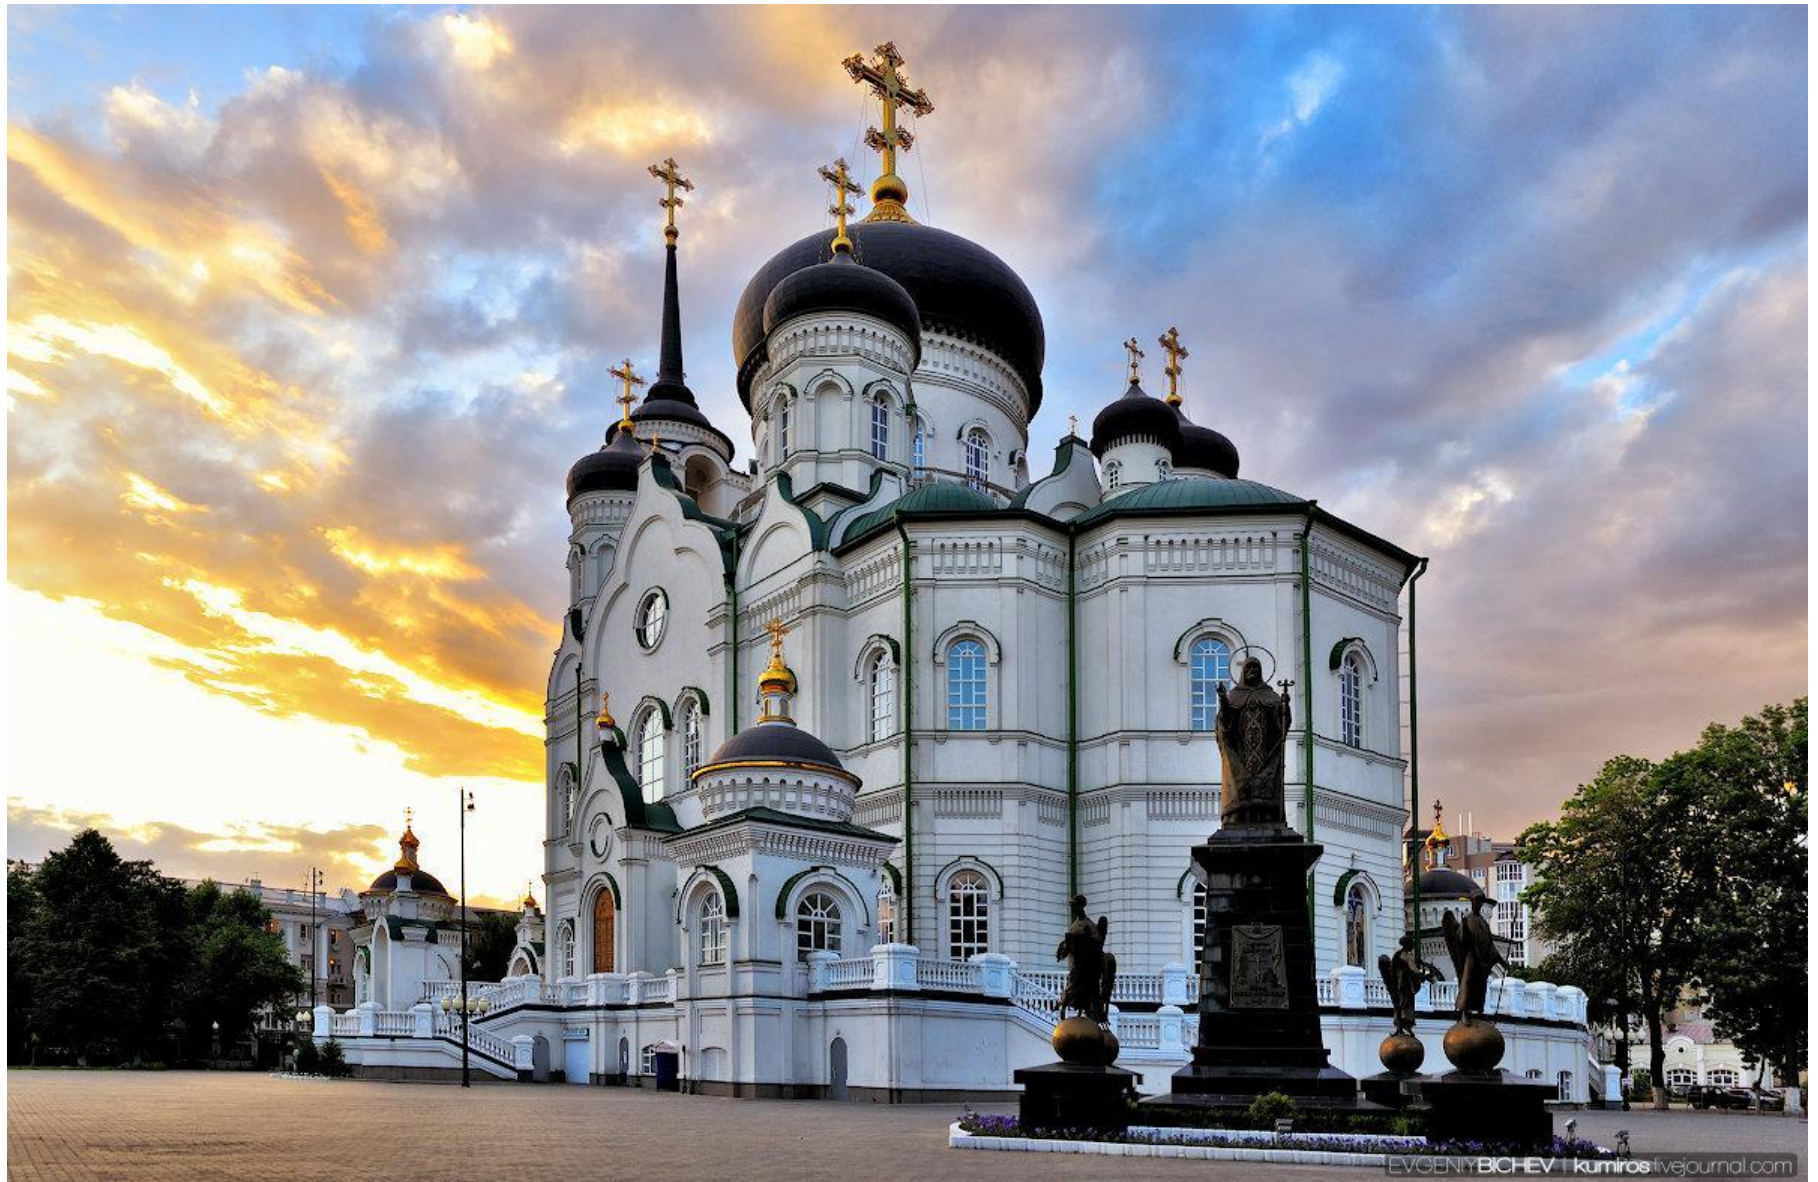

ДРЕВНИЕ СОБОРЫ

Выполнила: учитель ИЗО
МКОУ Подгоренской СОШ №1
Погребенная Е. В.

Храм Христа Спасителя в Москве

Благовещенский собор. Воронеж

Благовещенский собор. Воронеж

Свято Преображенский собор . Г. Бутурлиновка

Свято – Троицкий храм. Слобода Подгорное

Костомаровский Спасский монастырь

фотограф © 2012/2013/2014

Витебск. Церковь Вознесения