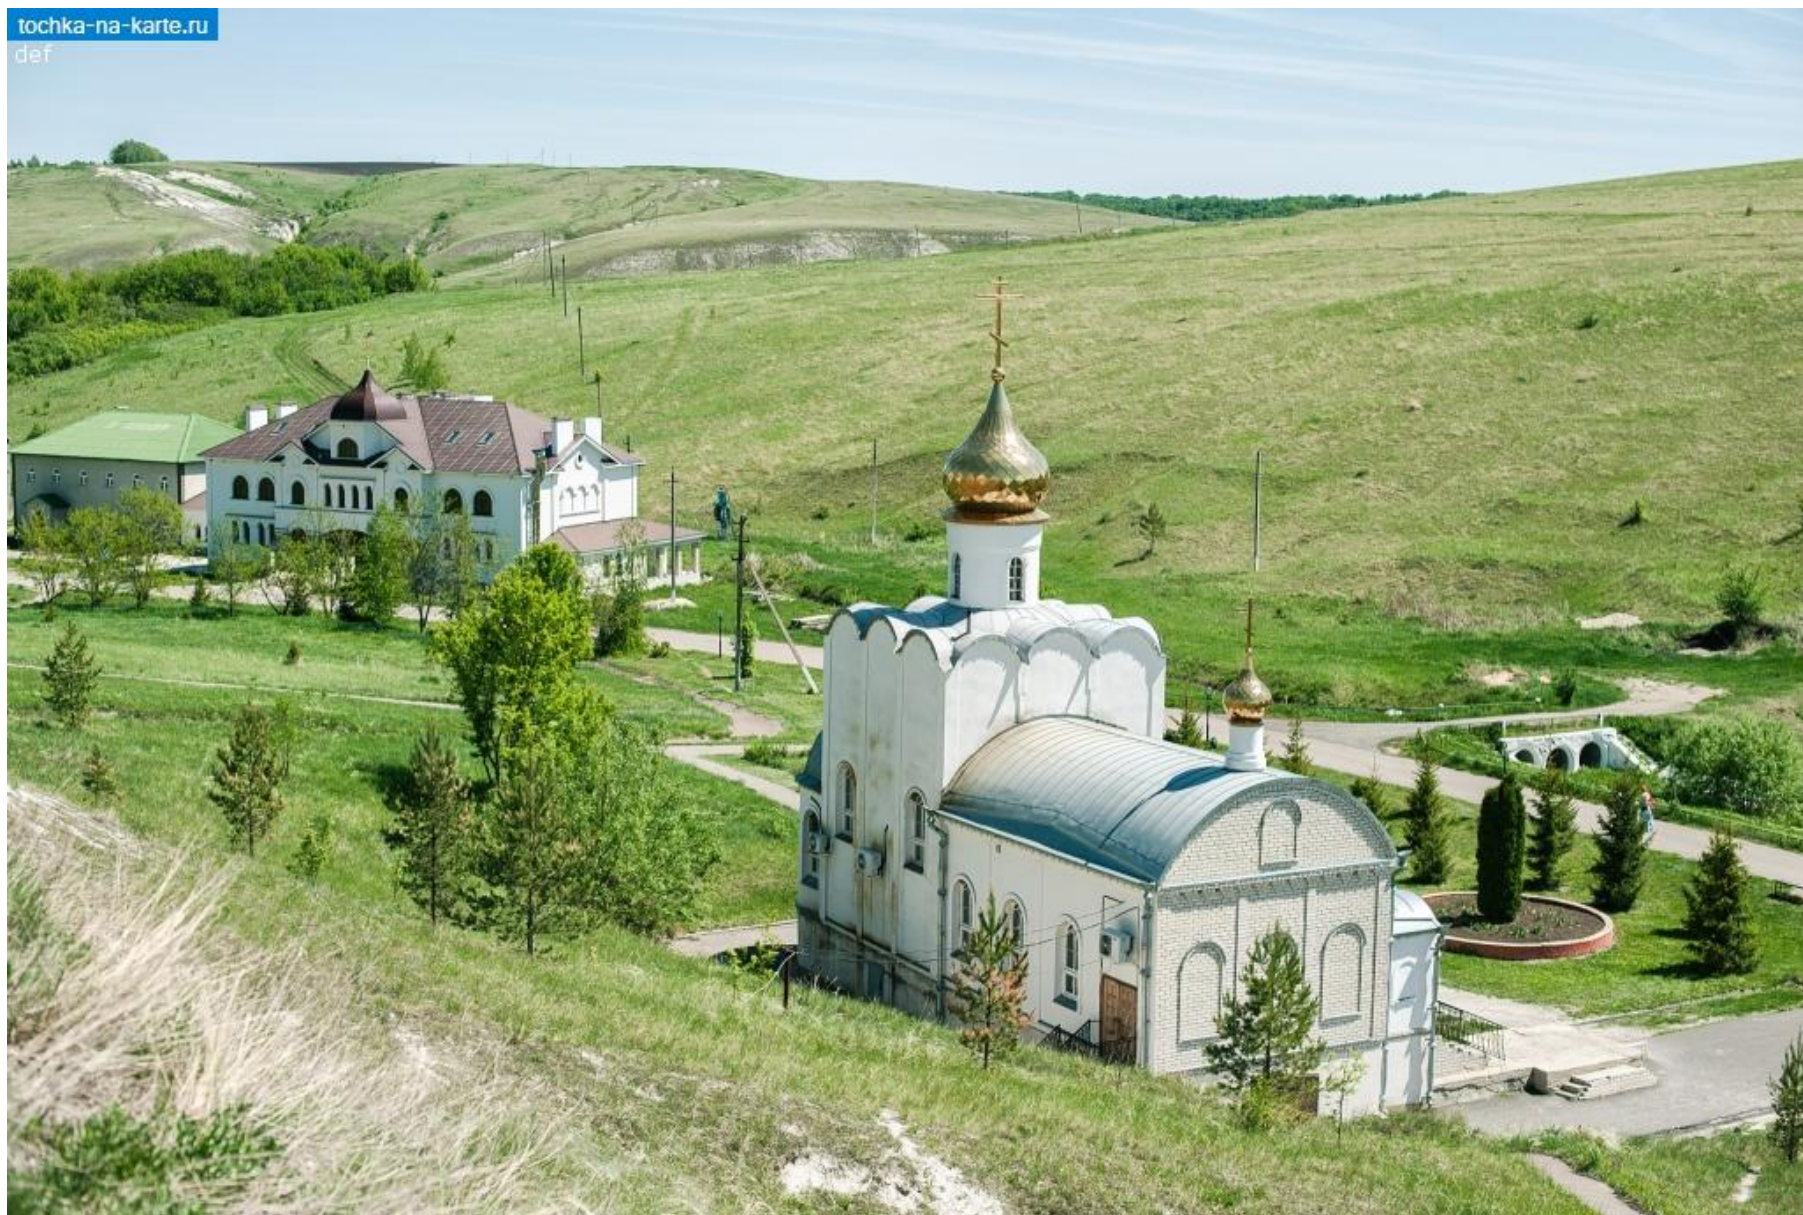

Свято – Троицкий храм. Слобода Подгорное

Костомаровский Спасский монастырь

фотограф © 2012/2013/2014

Витебск. Церковь Вознесения