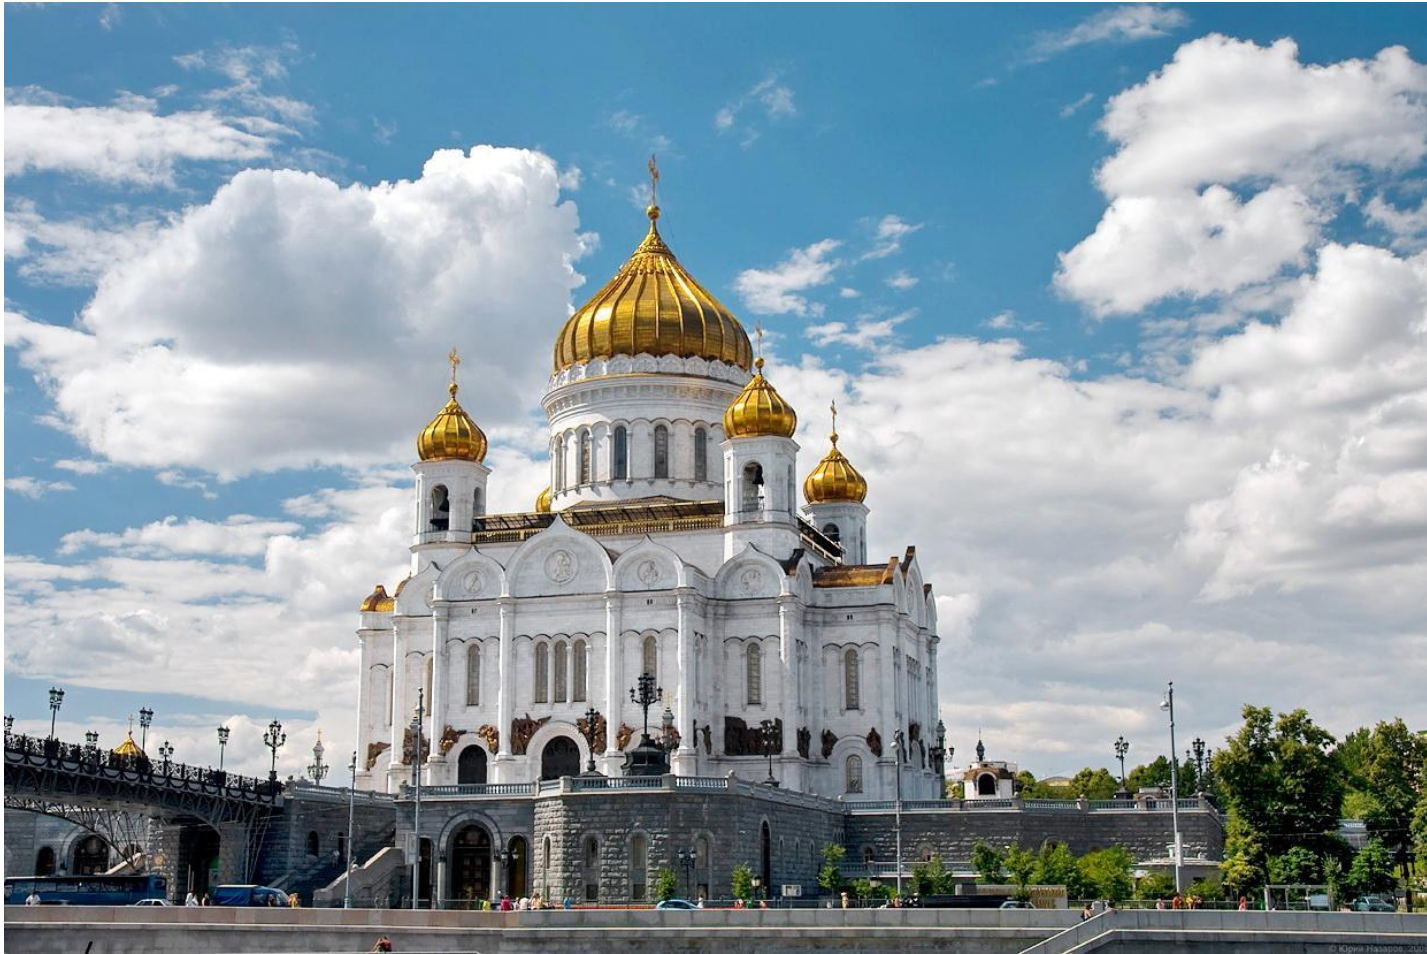

ДРЕВНИЕ СОБОРЫ

Выполнила: учитель ИЗО
МКОУ Подгоренской СОШ №1
Погребенная Е. В.

Храм Христа Спасителя в Москве

Благовещенский собор. Воронеж

Благовещенский собор. Воронеж

Свято Преображенский собор . Г. Бутурлиновка

Свято – Троицкий храм. Слобода Подгорное

Костомаровский Спасский монастырь

фотограф © 2012/2013/2014

Витебск. Церковь Вознесения