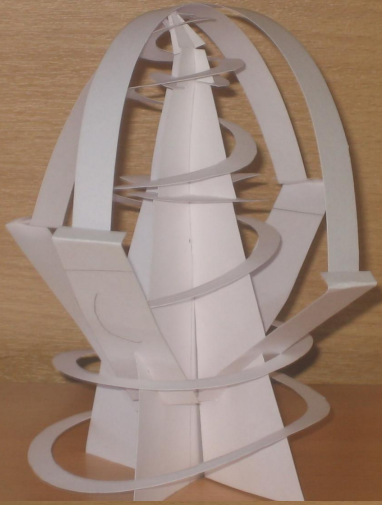

ВЕЩЬ В ГОРОДЕ

A bronze sculpture of a man in a suit sitting on a bench in a park. The man is wearing a top hat and a bow tie. The bench is made of dark, textured material. The background shows a park with trees and a paved path.

Здание универмага

Фонтаны в парке и на площади

Центральная площадь и детская библиотека

Скульптура в парке

Скульптура в д.с «Светлячок»

ЗАДАНИЕ:

**Выполнение макета
предмета
архитектурного дизайна**

Желаю удачи!