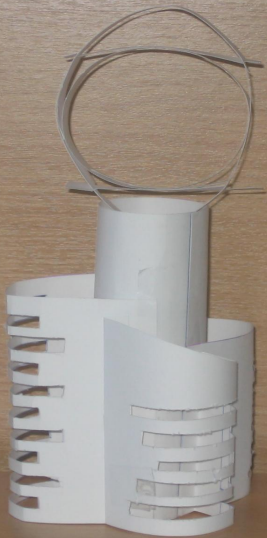

ВЕЩЬ В ГОРОДЕ

A bronze sculpture of a man in a suit sitting on a bench in a park. The man is wearing a top hat and a bow tie. The bench is made of dark, textured material. The background shows a park with trees and a paved path.

Здание универмага

Фонтаны в парке и на площади

Центральная площадь и детская библиотека

Скульптура в парке

Скульптура в д.с «Светлячок»

ЗАДАНИЕ:

**Выполнение макета
предмета
архитектурного дизайна**

Желаю удачи!