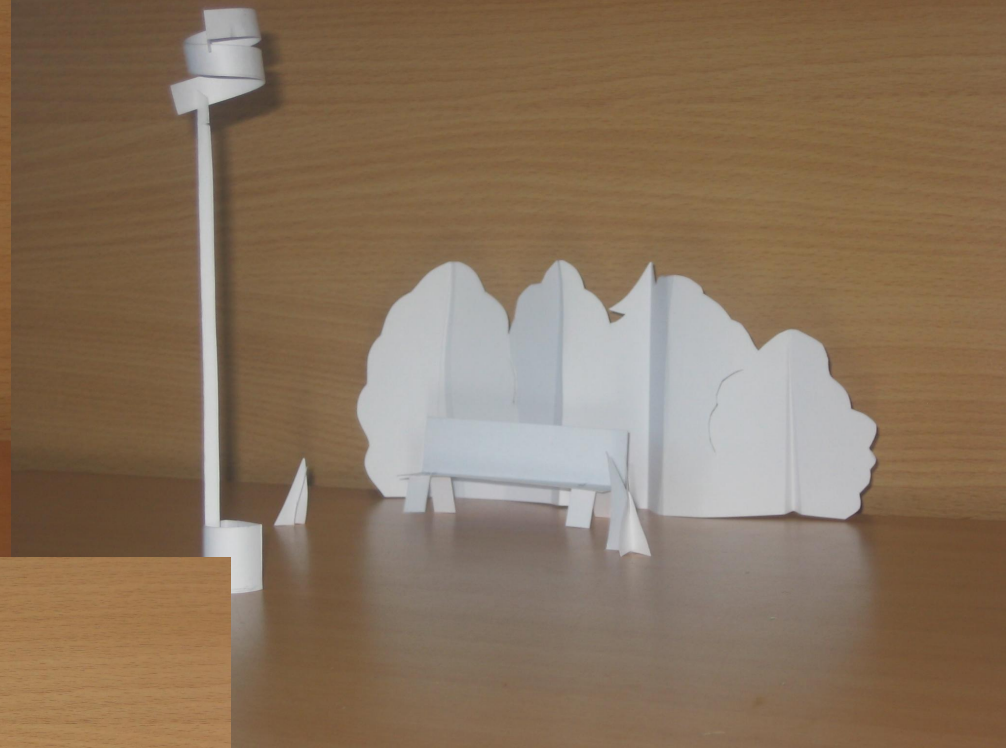

ВЕЩЬ В ГОРОДЕ

A bronze sculpture of a man in a suit sitting on a bench in a park. The man is wearing a top hat and a bow tie. The bench is made of dark, textured material. The background shows a park with trees and a paved path.

Здание универмага

Фонтаны в парке и на площади

Центральная площадь и детская библиотека

Скульптура в парке

Скульптура в д.с «Светлячок»

ЗАДАНИЕ:

**Выполнение макета
предмета
архитектурного дизайна**

Желаю удачи!