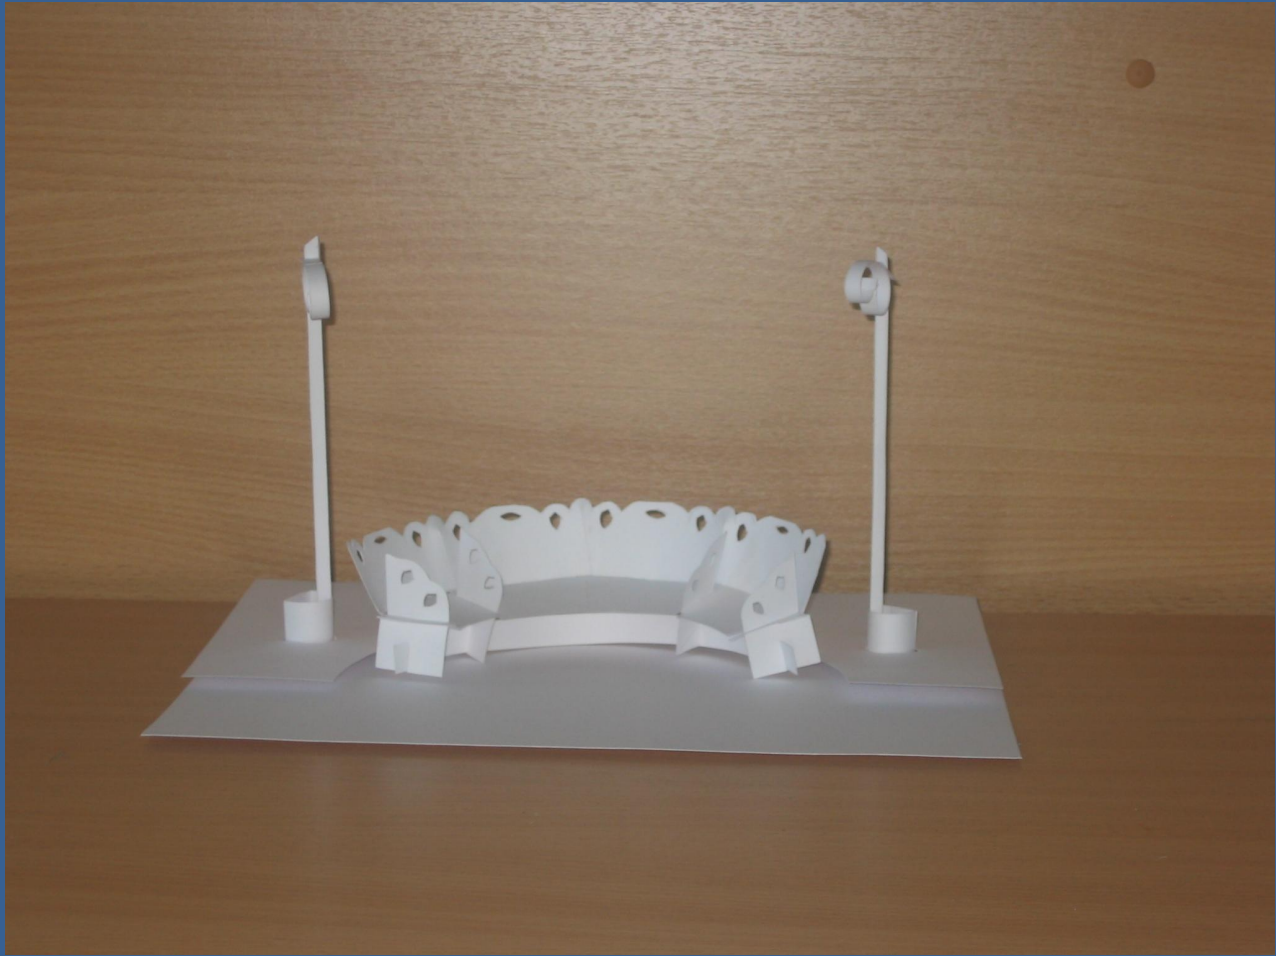

ВЕЩЬ В ГОРОДЕ

A bronze sculpture of a man in a suit sitting on a bench in a park. The man is wearing a top hat and a bow tie. The bench is made of dark, textured material. The background shows a park with trees and a paved path.

Здание универмага

Фонтаны в парке и на площади

Центральная площадь и детская библиотека

Скульптура в парке

Скульптура в д.с «Светлячок»

ЗАДАНИЕ:

**Выполнение макета
предмета
архитектурного дизайна**

Желаю удачи!