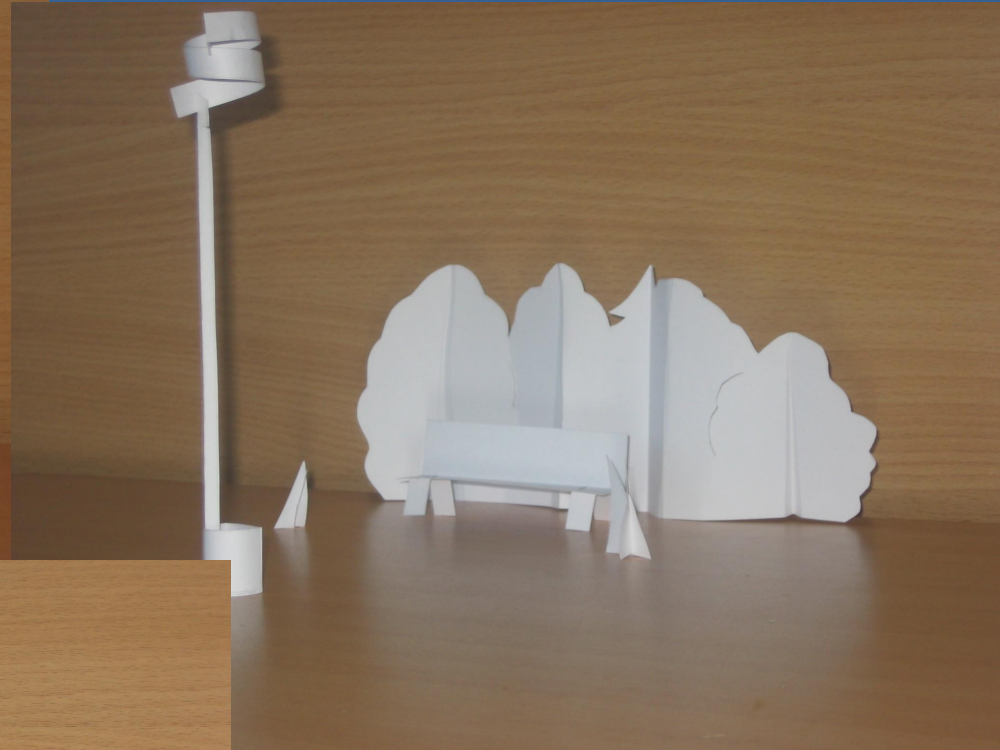

ВЕЩЬ В ГОРОДЕ

A bronze sculpture of a man in a suit sitting on a bench in a park. The man is wearing a top hat and a bow tie. The bench is made of dark, textured material. The background shows a park with trees and a paved path.

Здание универмага

Фонтаны в парке и на площади

Центральная площадь и детская библиотека

Скульптура в парке

Скульптура в д.с «Светлячок»

ЗАДАНИЕ:

**Выполнение макета
предмета
архитектурного дизайна**

Желаю удачи!