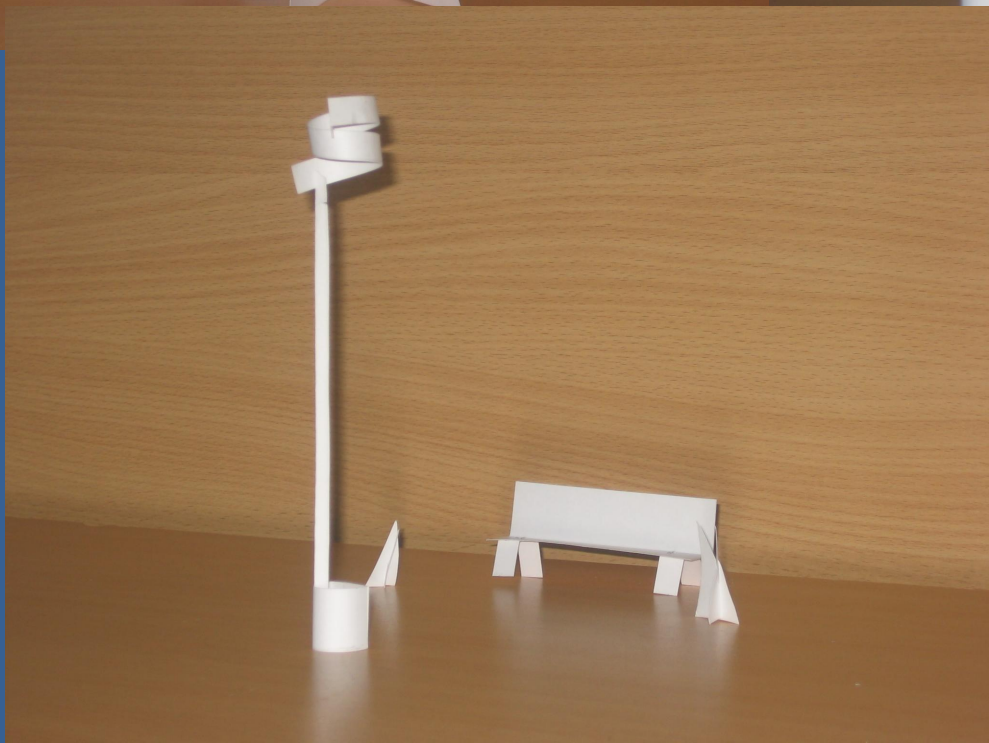

ВЕЩЬ В ГОРОДЕ

A bronze sculpture of a man in a suit sitting on a bench in a park. The man is wearing a top hat and a bow tie. The bench is made of dark, textured material. The background shows a park with trees and a paved path.

Здание универмага

Фонтаны в парке и на площади

Центральная площадь и детская библиотека

Скульптура в парке

Скульптура в д.с «Светлячок»

ЗАДАНИЕ:

**Выполнение макета
предмета
архитектурного дизайна**

Желаю удачи!