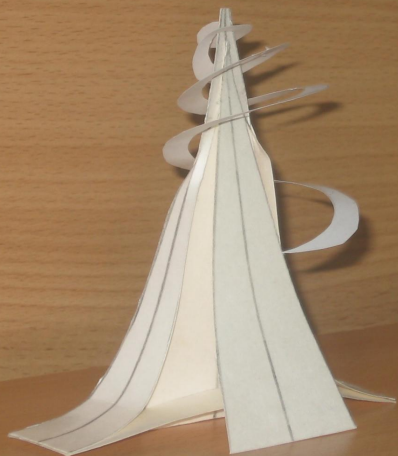

ВЕЩЬ В ГОРОДЕ

A bronze sculpture of a man in a suit sitting on a bench in a park. The man is wearing a top hat and a bow tie. The bench is made of dark, textured material. The background shows a park with trees and a paved path.

Здание универмага

Фонтаны в парке и на площади

Центральная площадь и детская библиотека

Скульптура в парке

Скульптура в д.с «Светлячок»

ЗАДАНИЕ:

**Выполнение макета
предмета
архитектурного дизайна**

Желаю удачи!