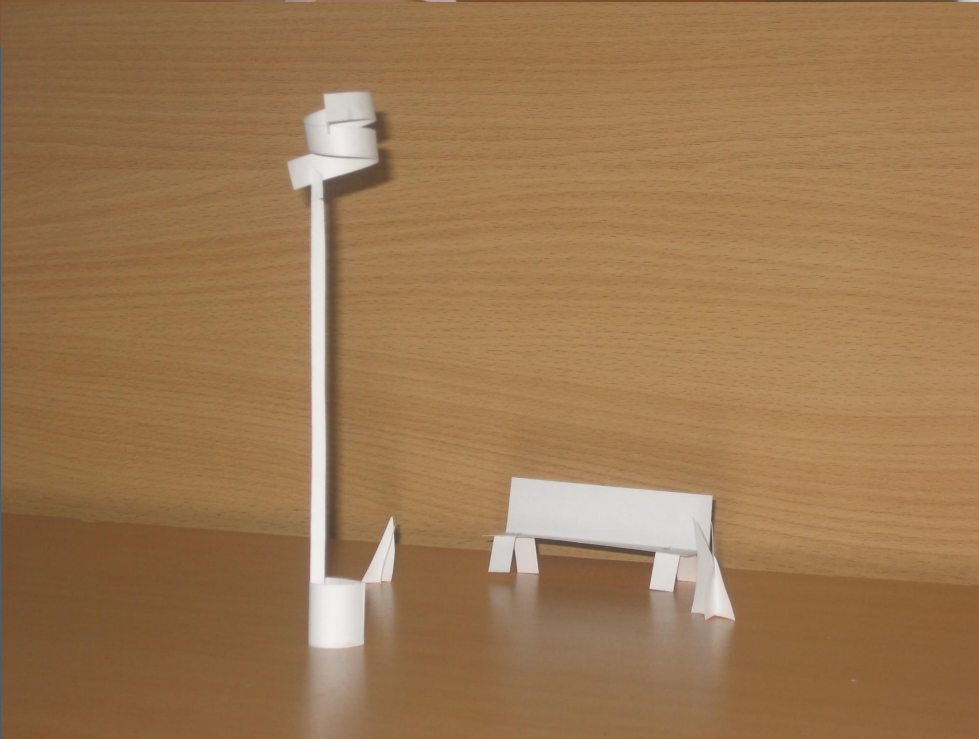

ВЕЩЬ В ГОРОДЕ

A bronze sculpture of a man in a suit sitting on a bench in a park. The man is wearing a top hat and a bow tie. The bench is made of dark, textured material. The background shows a park with trees and a paved path.

Здание универмага

Фонтаны в парке и на площади

Центральная площадь и детская библиотека

Скульптура в парке

Скульптура в д.с «Светлячок»

ЗАДАНИЕ:

**Выполнение макета
предмета
архитектурного дизайна**

Желаю удачи!