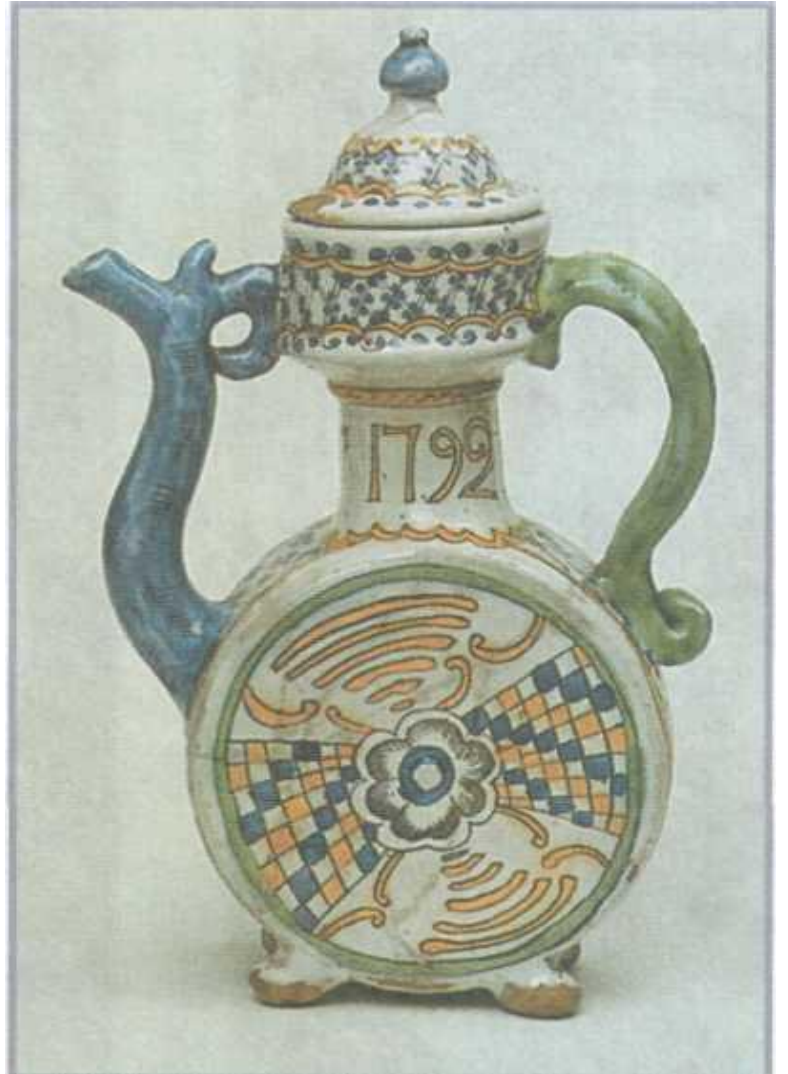

Вперёд! К знаниям!

Волшебный сосуд

*Скопин -
Опошня –
керамика
майоліка
фарфор*

Скопинская керамика

Handwritten text on the label:
C. H. B. & Co. Ltd.
11, Abchurch Lane, London, E.C. 4
C. H. B. & Co. Ltd.
11, Abchurch Lane, London, E.C. 4

масло кедровое «сибирское» в керамическом сосуде

Ларец. Майолика

Посуда. фарфор

Современные изделия

Рыба – кит. Масленка. Фарфор

Квасник

С какими изделиями мы сегодня с вами познакомились?

Продолжите предложение: