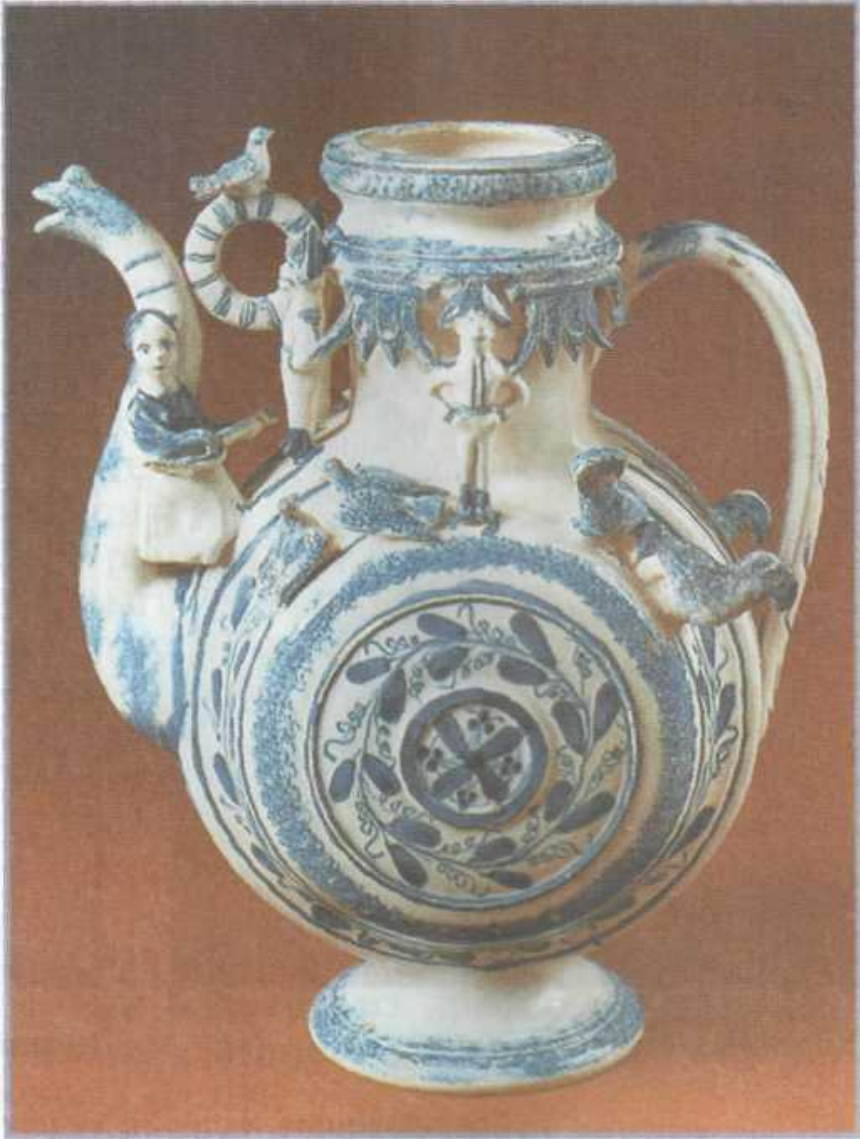

Вперёд! К знаниям!

Волшебный сосуд

*Скопин -
Опошня –
керамика
майоліка
фарфор*

Скопинская керамика

Handwritten text on the label:
C. H. B. & Co. Ltd.
11, Abchurch Lane, London, E.C. 4
C. H. B. & Co. Ltd.
11, Abchurch Lane, London, E.C. 4

масло кедровое «сибирское» в керамическом сосуде

Ларец. Майолика

Посуда. фарфор

Современные изделия

Рыба – кит. Масленка. Фарфор

Квасник

С какими изделиями мы сегодня с вами познакомились?

Продолжите предложение: