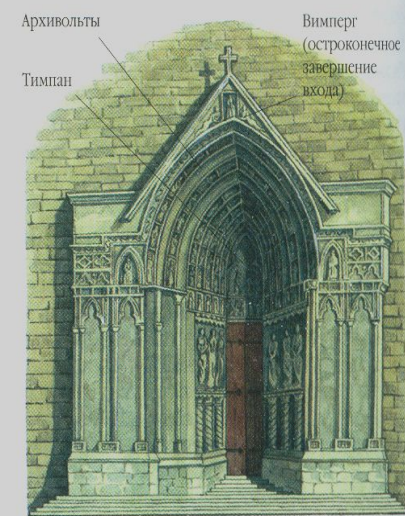

# ХАРАКТЕРНІ ОЗНАКИ

**Каркасне**  
перекриття будівлі.

**Нервюри** – арки  
стрілчатої форми.

**Аркбутани** –  
связуючі відкриті  
полуарки.

**Контрфорси** –  
вертикальні виступи  
стіл.

**Вимперг** – ажурний  
фронтон.

**Пінаклі** –  
острокінцеві  
башенки.

Портал готического храма.

Центри готичної архітектури:

Німеччина

Франція

Чехія

Італія