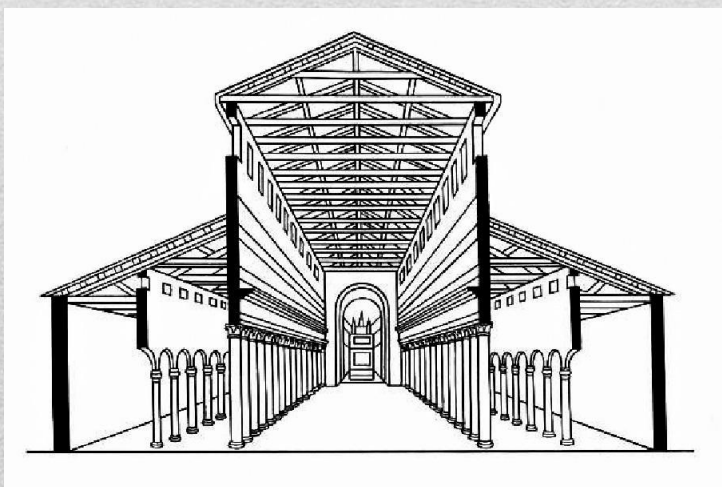

- Определите по изображениям , к какому типу построек относятся эти храмы по своей форме?