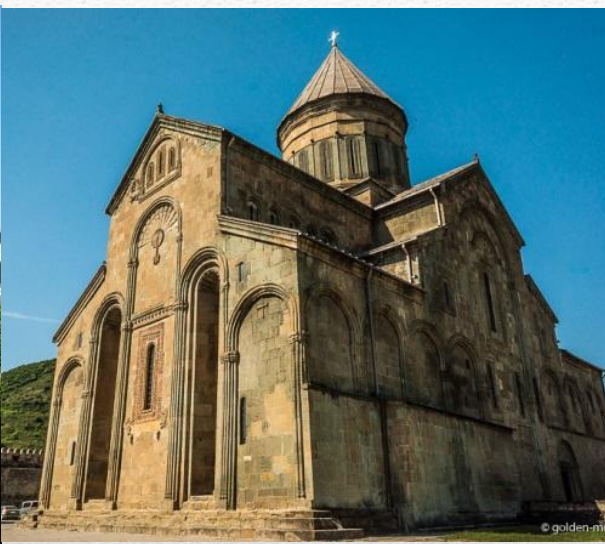

ВОПРОС №4

- Какие особенности формы, сюжетов и декоративного оформления присущи храмовой скульптуре раннего средневековья ?

ВОПРОС №5

- Почему храмы периода
ГОТИКИ (13-15 века)
строили очень высокими,
остроконечными,
с подчеркнутыми
вертикальными линиями
и пропорциями?

- Какие новшества и приёмы в архитектурных конструкциях позволяли возводить такие высокие ГОТИЧЕСКИЕ храмы?

- Определите по изображениям , к какому типу построек относятся эти храмы по своей форме?

- Перепишите нумерацию изображений и определите для каждого изображения – к какому стилю оно относится.