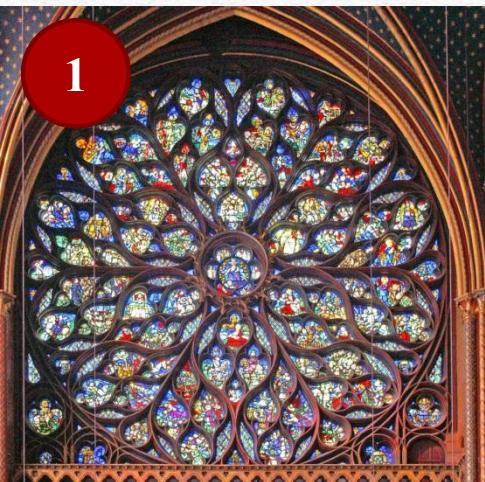

ВОПРОС №4

- Какие особенности формы, сюжетов и декоративного оформления присущи храмовой скульптуре раннего средневековья ?

ВОПРОС №5

- Почему храмы периода
ГОТИКИ (13-15 века)
строили очень высокими,
остроконечными,
с подчеркнутыми
вертикальными линиями
и пропорциями?

- Какие новшества и приёмы в архитектурных конструкциях позволяли возводить такие высокие ГОТИЧЕСКИЕ храмы?

- Определите по изображениям , к какому типу построек относятся эти храмы по своей форме?

- Перепишите нумерацию изображений и определите для каждого изображения – к какому стилю оно относится.