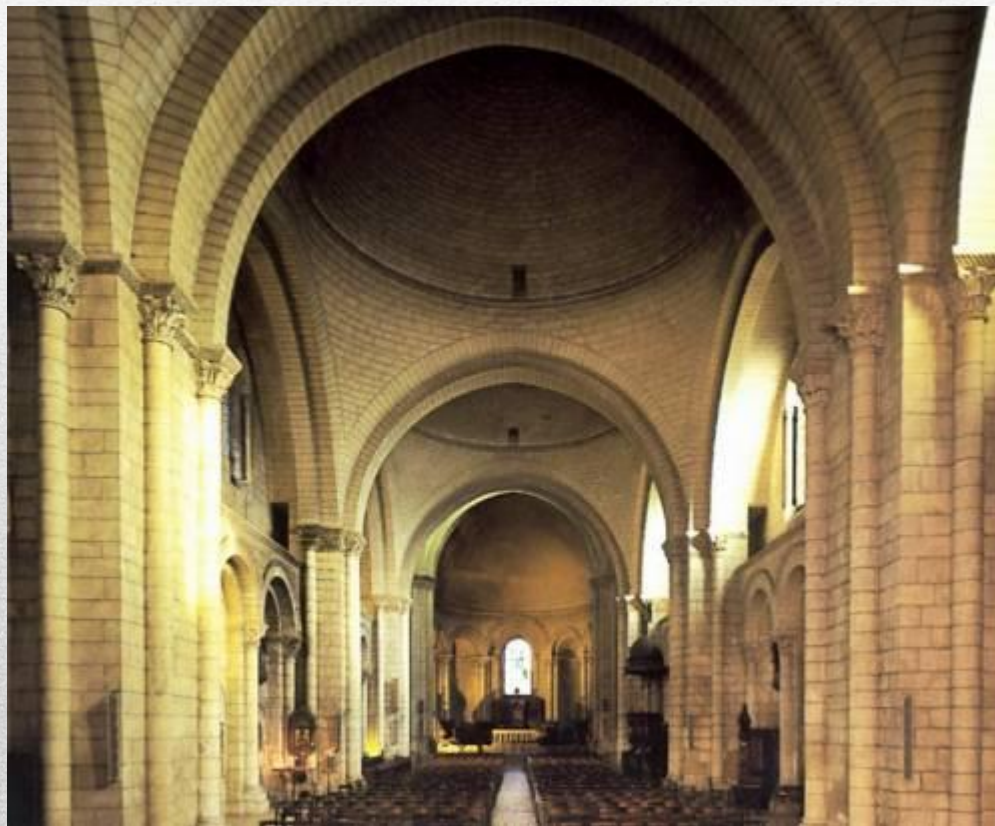

- **Что такое ДОНЖОН? Описать его конструкцию и назначение. Какой архитектурной постройкой заменили донжон в начале 12 века?**

- Какие особенности в конструкции зданий раннего средневековья помогали «облегчить» вес зданий?

ВОПРОС №4

- Какие особенности формы, сюжетов и декоративного оформления присущи храмовой скульптуре раннего средневековья ?

ВОПРОС №5

- Почему храмы периода
ГОТИКИ (13-15 века)
строили очень высокими,
остроконечными,
с подчеркнутыми
вертикальными линиями
и пропорциями?