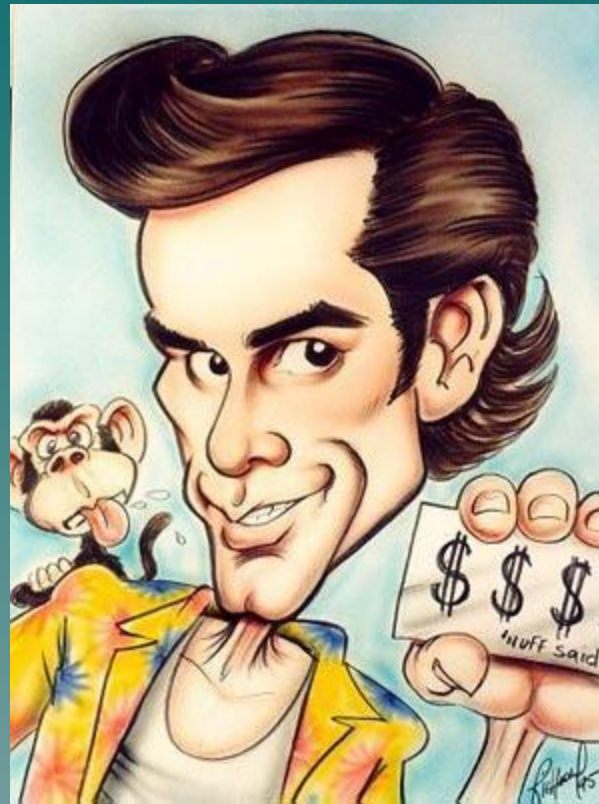

Сатирические образы человека

Выполнила:

Татавцова Татьяна Александровна, учитель изобразительного
искусства, МБОУ «Школа № 135»

Карикатура -

изображение, намеренно подчеркивающее и комически преувеличивающее отрицательные черты отдельного человека или какой-нибудь группы людей с целью их разоблачения и осмеяния.

44340.21

КУКУРИНЫ-41

Шарж -

*карикатурный портрет,
где остро и резко преувеличены
такие черты внешности человека,
в которых особенно чувствуется
его характер.*

A stylized, layered silhouette of a mountain range in shades of teal and blue, located at the bottom right of the slide.

**Шарж на В. Мейерхольда
автор Э.Мордмилович**

автор А. Жеребко
Александр Розенбаум. Шарж

О. Домье «Дон Кихот»

Эльдар Рязанов

Василий Ливанов

Михаил Боярский

Джим Керри

Вуди Голдберг