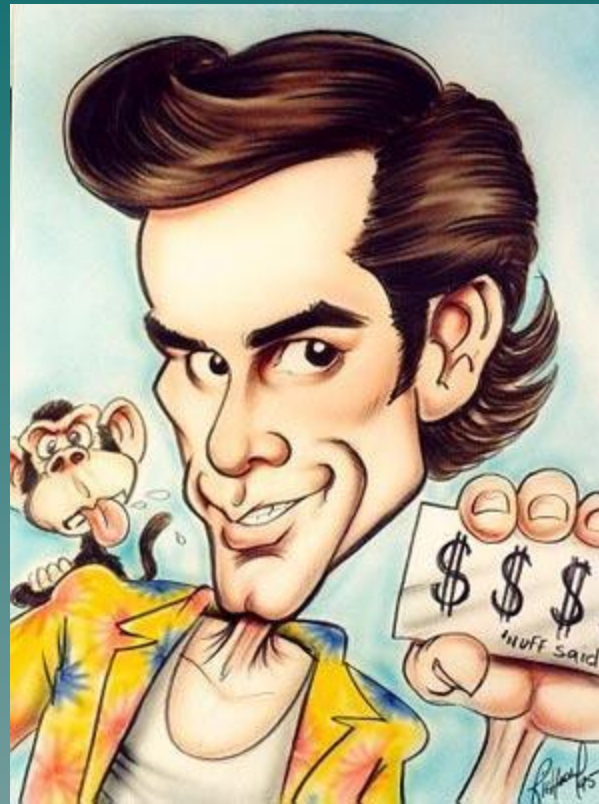

Сатирические образы человека

Выполнила:

Татавцова Татьяна Александровна, учитель изобразительного
искусства, МБОУ «Школа № 135»

Карикатура -

изображение, намеренно подчеркивающее и комически преувеличивающее отрицательные черты отдельного человека или какой-нибудь группы людей с целью их разоблачения и осмеяния.

A stylized, dark teal silhouette of a mountain range is positioned in the bottom right corner of the slide, extending from the right edge towards the center.

Оноре Домье «Законодательное чрево»

О. Домье «Адвокаты»

Политическая карикатура

**БЕСПОЩАДНО
РАЗГРОМИМ
И УНИЧОЖИМ
ВРАГА!**

44340.27

КУКУРИНЫ А.

Шарж -

*карикатурный портрет,
где остро и резко преувеличены
такие черты внешности человека,
в которых особенно чувствуется
его характер.*

**Шарж на В. Мейерхольда
автор Э.Мордмилович**

автор А. Жеребко
Александр Розенбаум. Шарж

О. Домье «Дон Кихот»

Эльдар Рязанов

Василий Ливанов

Михаил Боярский

Джим Керри

Вуди Голдберг