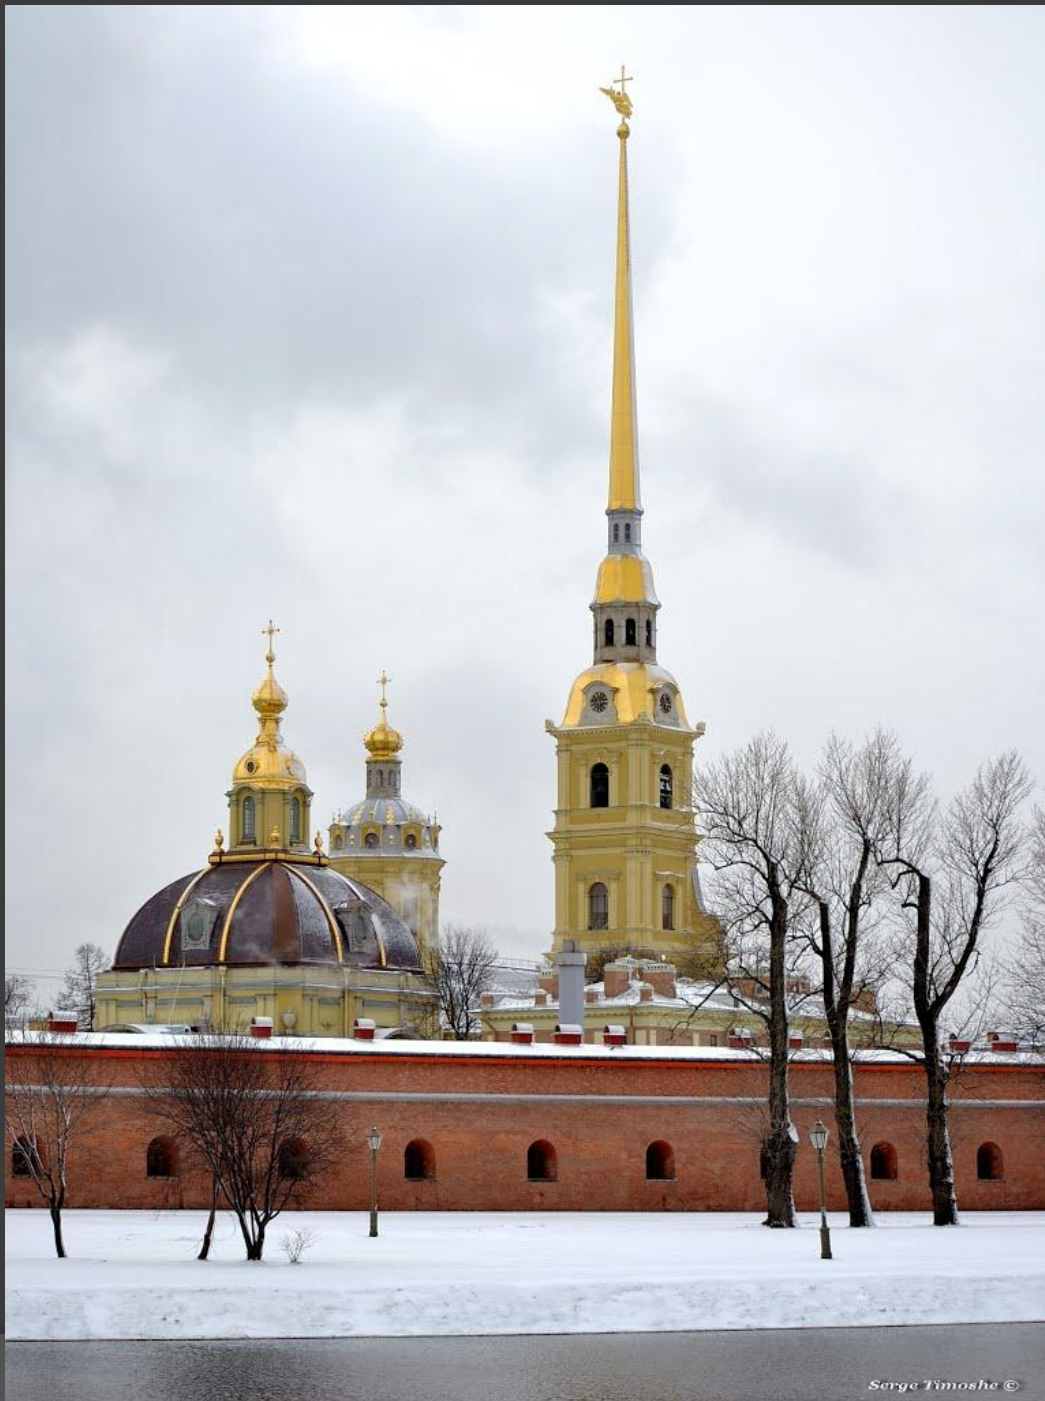

- СВѢТЛОМЪ
- Сады
 - Сады
 - Сады
 - Сады

Петропавловский собор
Трезини

Ангел
на шпиле
Петропавловского
собора

Здание 12 коллегий Трезини

Таврический дворец Старов

Венера
Таврическая –
античная
статуя, в честь
которой
получил
название
дворец