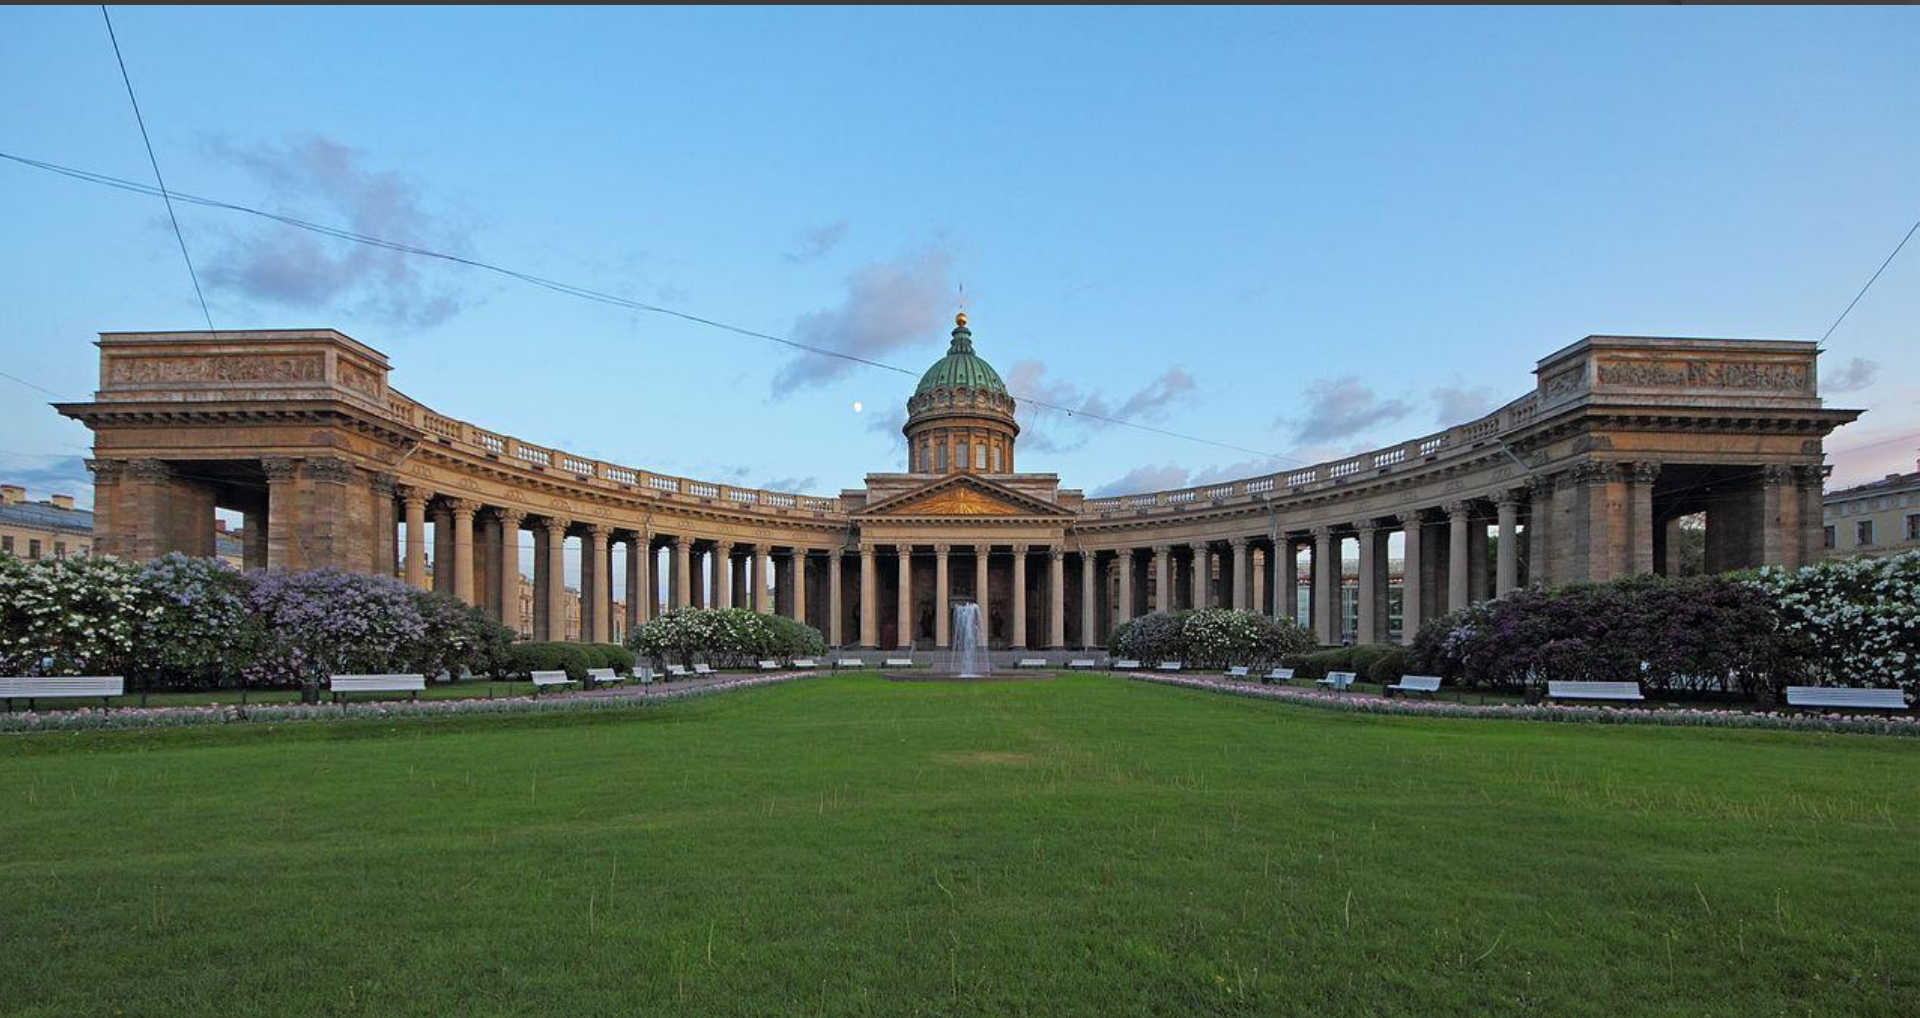

Наборный паркет

sphfoto.spb.ru

Главное Адмиралтейство -
Захаров

Кораблик на
шпиле
Адмиралтейства
– СИМВОЛ
Петербурга

Казанский собор - Воронихин

Колоннада Казанского собора

ФЕЛЬДМАРШАЛУ
КНЯЗЮ
КУТУЗОВУ СМОЛЕНСКОМУ
1812.

Исаакиевский собор - Монферран

Иконостас

Витраж с
изображением Христа
за Царскими Вратами

Маятник Фуко – доказывает движение Земли

Здание Биржи на Стрелке
Васильевского сотрова – Тома де Томон

Стрелка

Статуя Нептуна на фронтоне Биржи