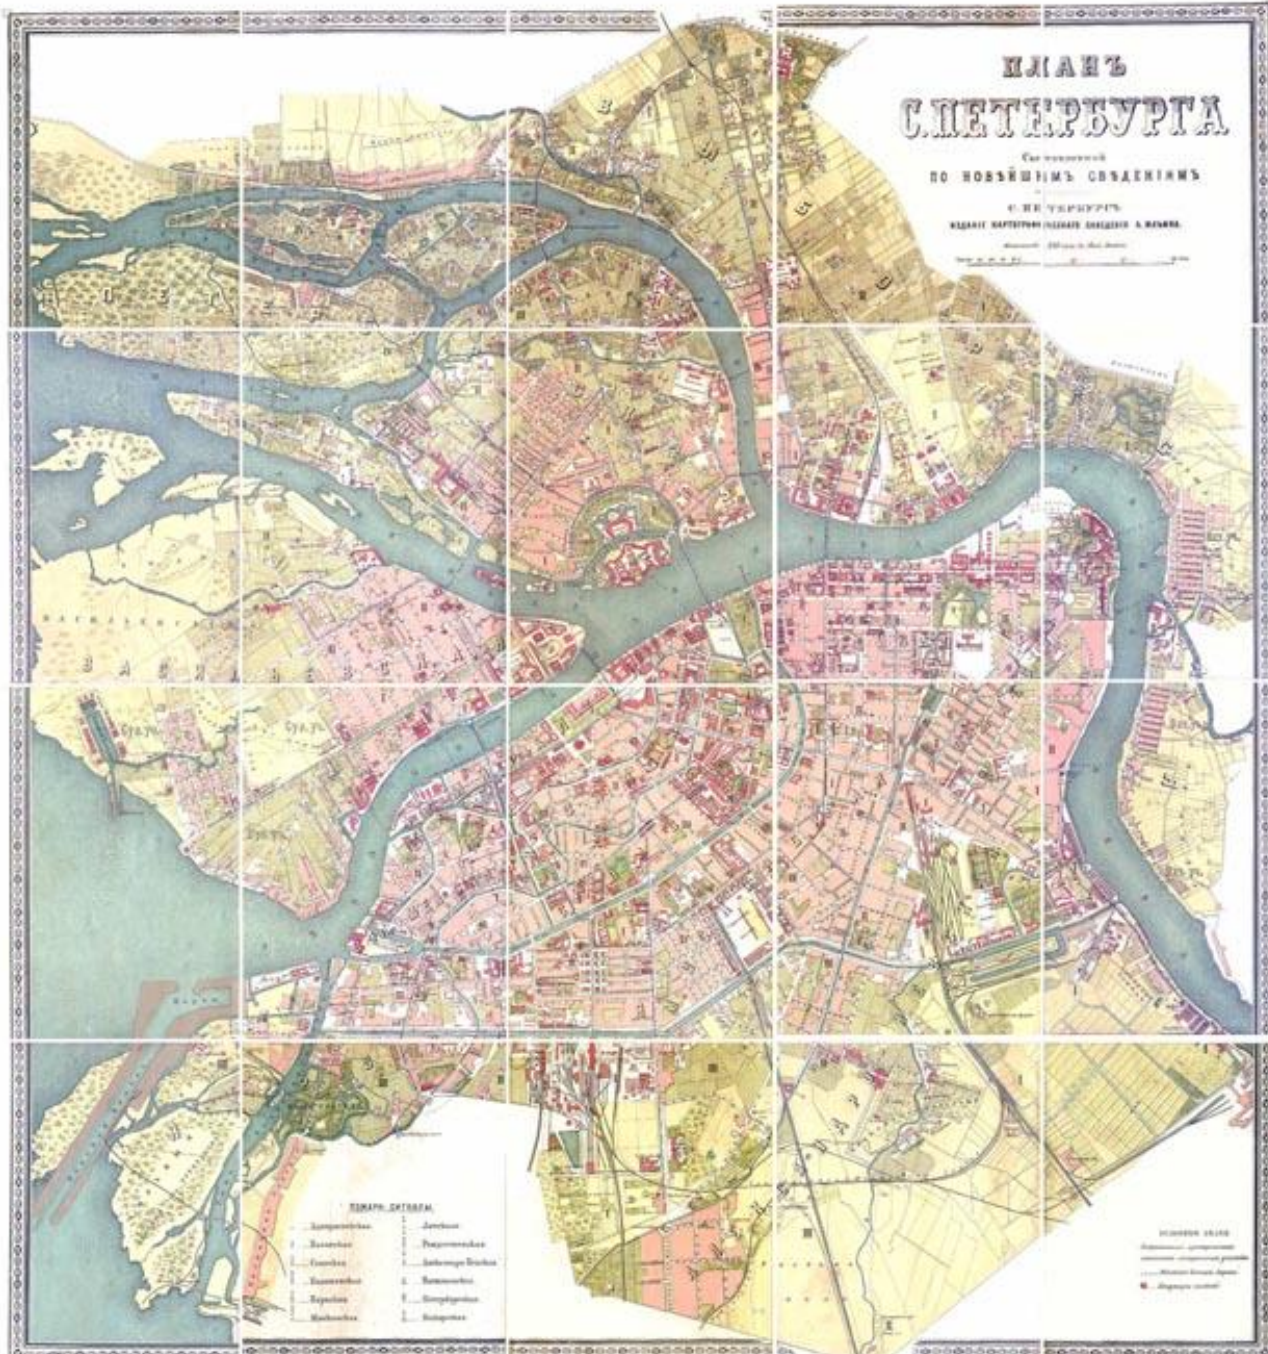

**ШЕДЕВРЫ
КЛАССИЦИЗМА В
АРХИТЕКТУРЕ РОССИИ**

Санкт-Петербург

ПЛАНЪ С. ПЕТЕРБУРГА

Съгласно
ПО НОВЫМЪ СВЕДЕНІЯМЪ

С. И. УРСУЛОВА
ИЗДАНИЕ ИМПЕРАТОРСКОГО ГЕОГРАФИЧЕСКАГО ОБЩЕСТВА

Масштабъ 1:100,000
1864 г.

СВѢТЛОМЪ