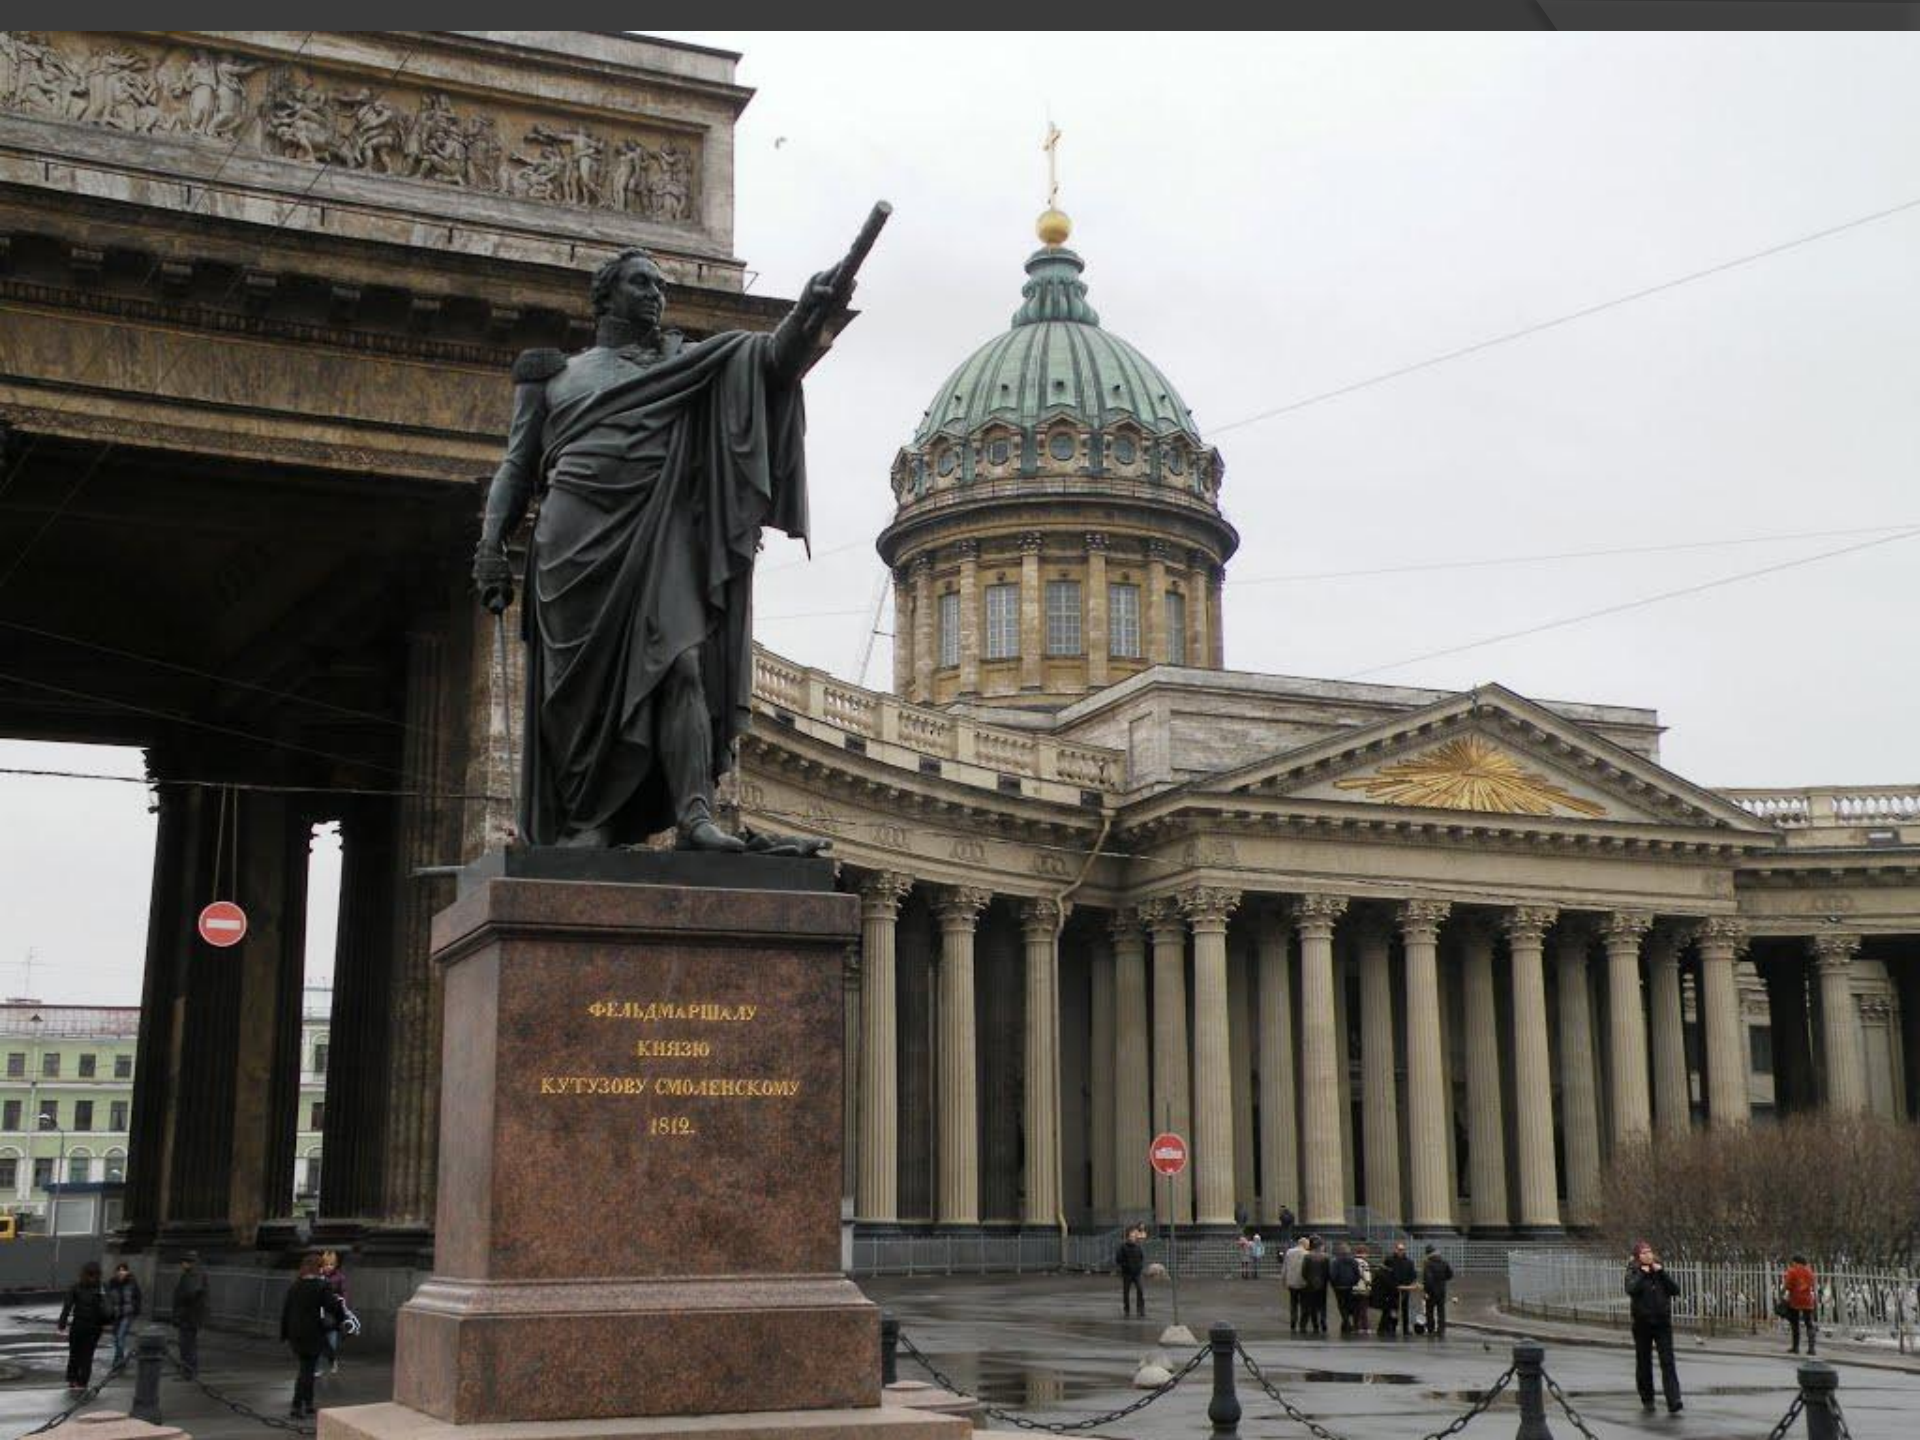

Наборный паркет

sphfoto.spb.ru

Главное Адмиралтейство -
Захаров

Кораблик на
шпиле
Адмиралтейства
– СИМВОЛ
Петербурга

Казанский собор - Воронихин

Колоннада Казанского собора

ФЕЛЬДМАРШАЛУ
КНЯЗЮ
КУТУЗОВУ СМОЛЕНСКОМУ
1812.

Исаакиевский собор - Монферран

Иконостас

Витраж с
изображением Христа
за Царскими Вратами

Маятник Фуко – доказывает движение Земли

Здание Биржи на Стрелке
Васильевского сотрова – Тома де Томон

Стрелка

Статуя Нептуна на фронтоне Биржи