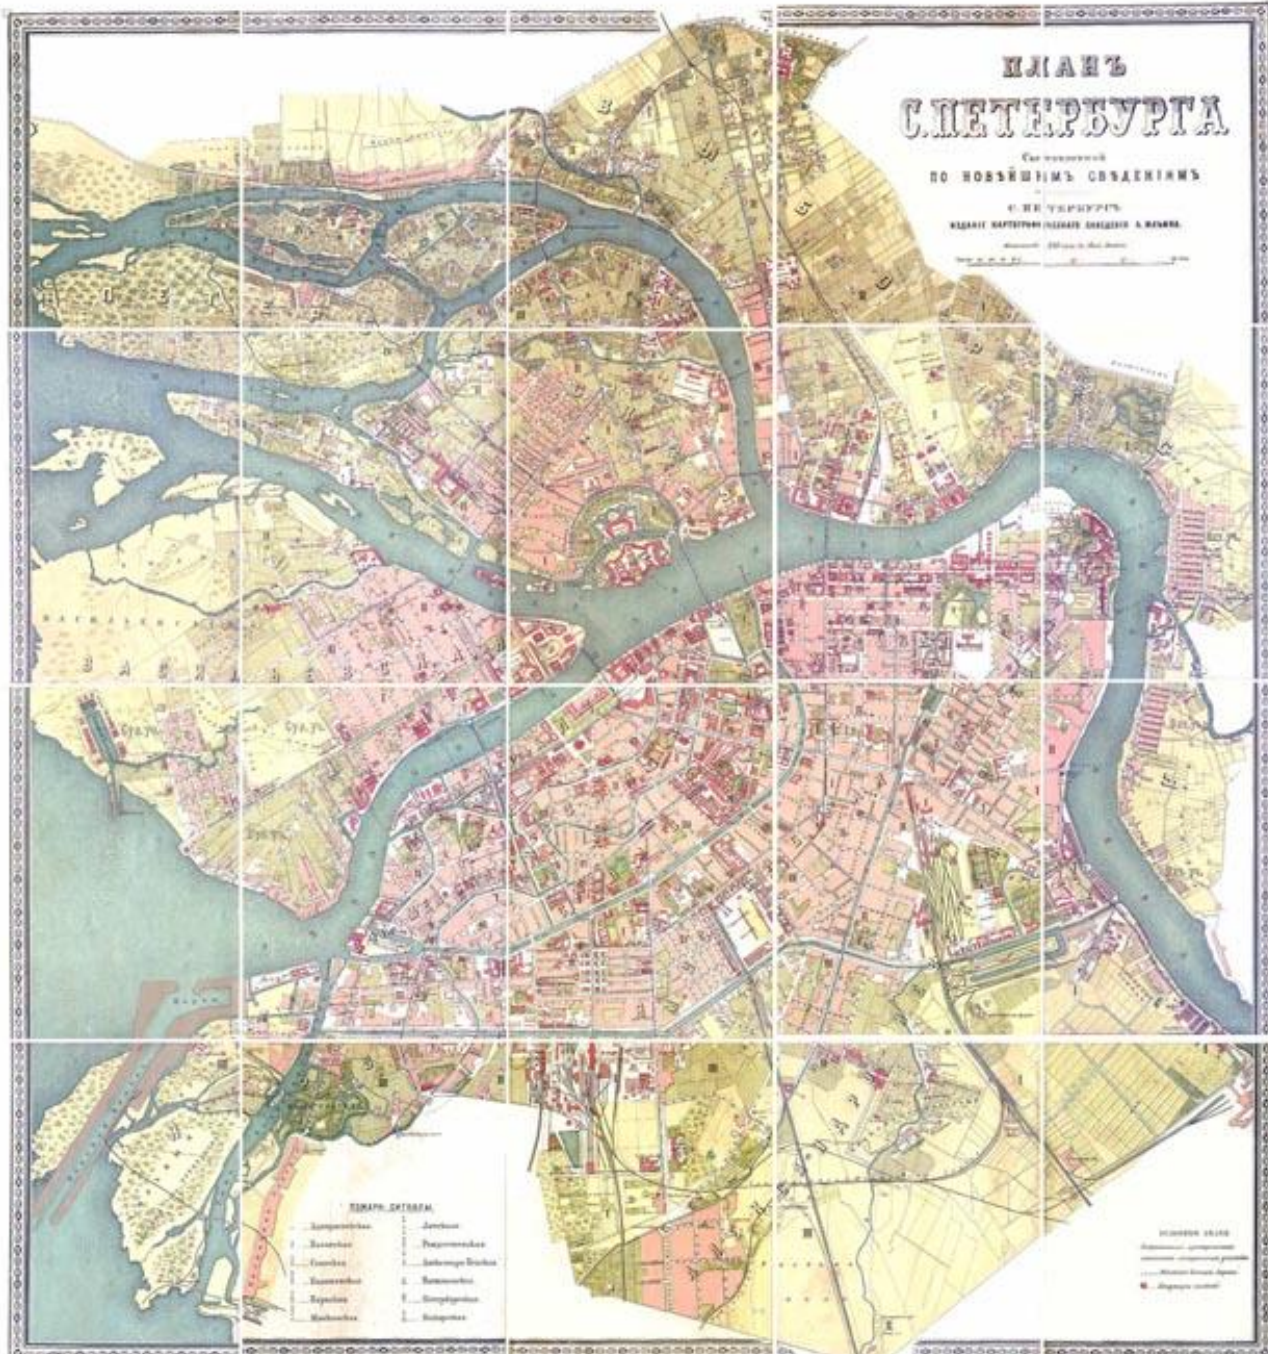

**ШЕДЕВРЫ
КЛАССИЦИЗМА В
АРХИТЕКТУРЕ РОССИИ**

Санкт-Петербург

ПЛАНЪ С. ПЕТЕРБУРГА

Съгласно
ПО НОВЫМЪ СВЕДЕНІЯМЪ

С. И. УРСУЛОВА
ИЗДАНИЕ ИМПЕРАТОРСКОГО ГЕОГРАФИЧЕСКАГО ОБЩЕСТВА

Масштабъ 1:100,000
1870 г.

СВѢТЛОЦВѢТНОЕ

Главное Адмиралтейство -
Захаров

Кораблик на
шпиле
Адмиралтейства
– СИМВОЛ
Петербурга

Казанский собор - Воронихин

Колоннада Казанского собора

ФЕЛЬДМАРШАЛУ
КНЯЗЮ
КУТУЗОВУ СМОЛЕНСКОМУ
1812.

Исаакиевский собор - Монферран