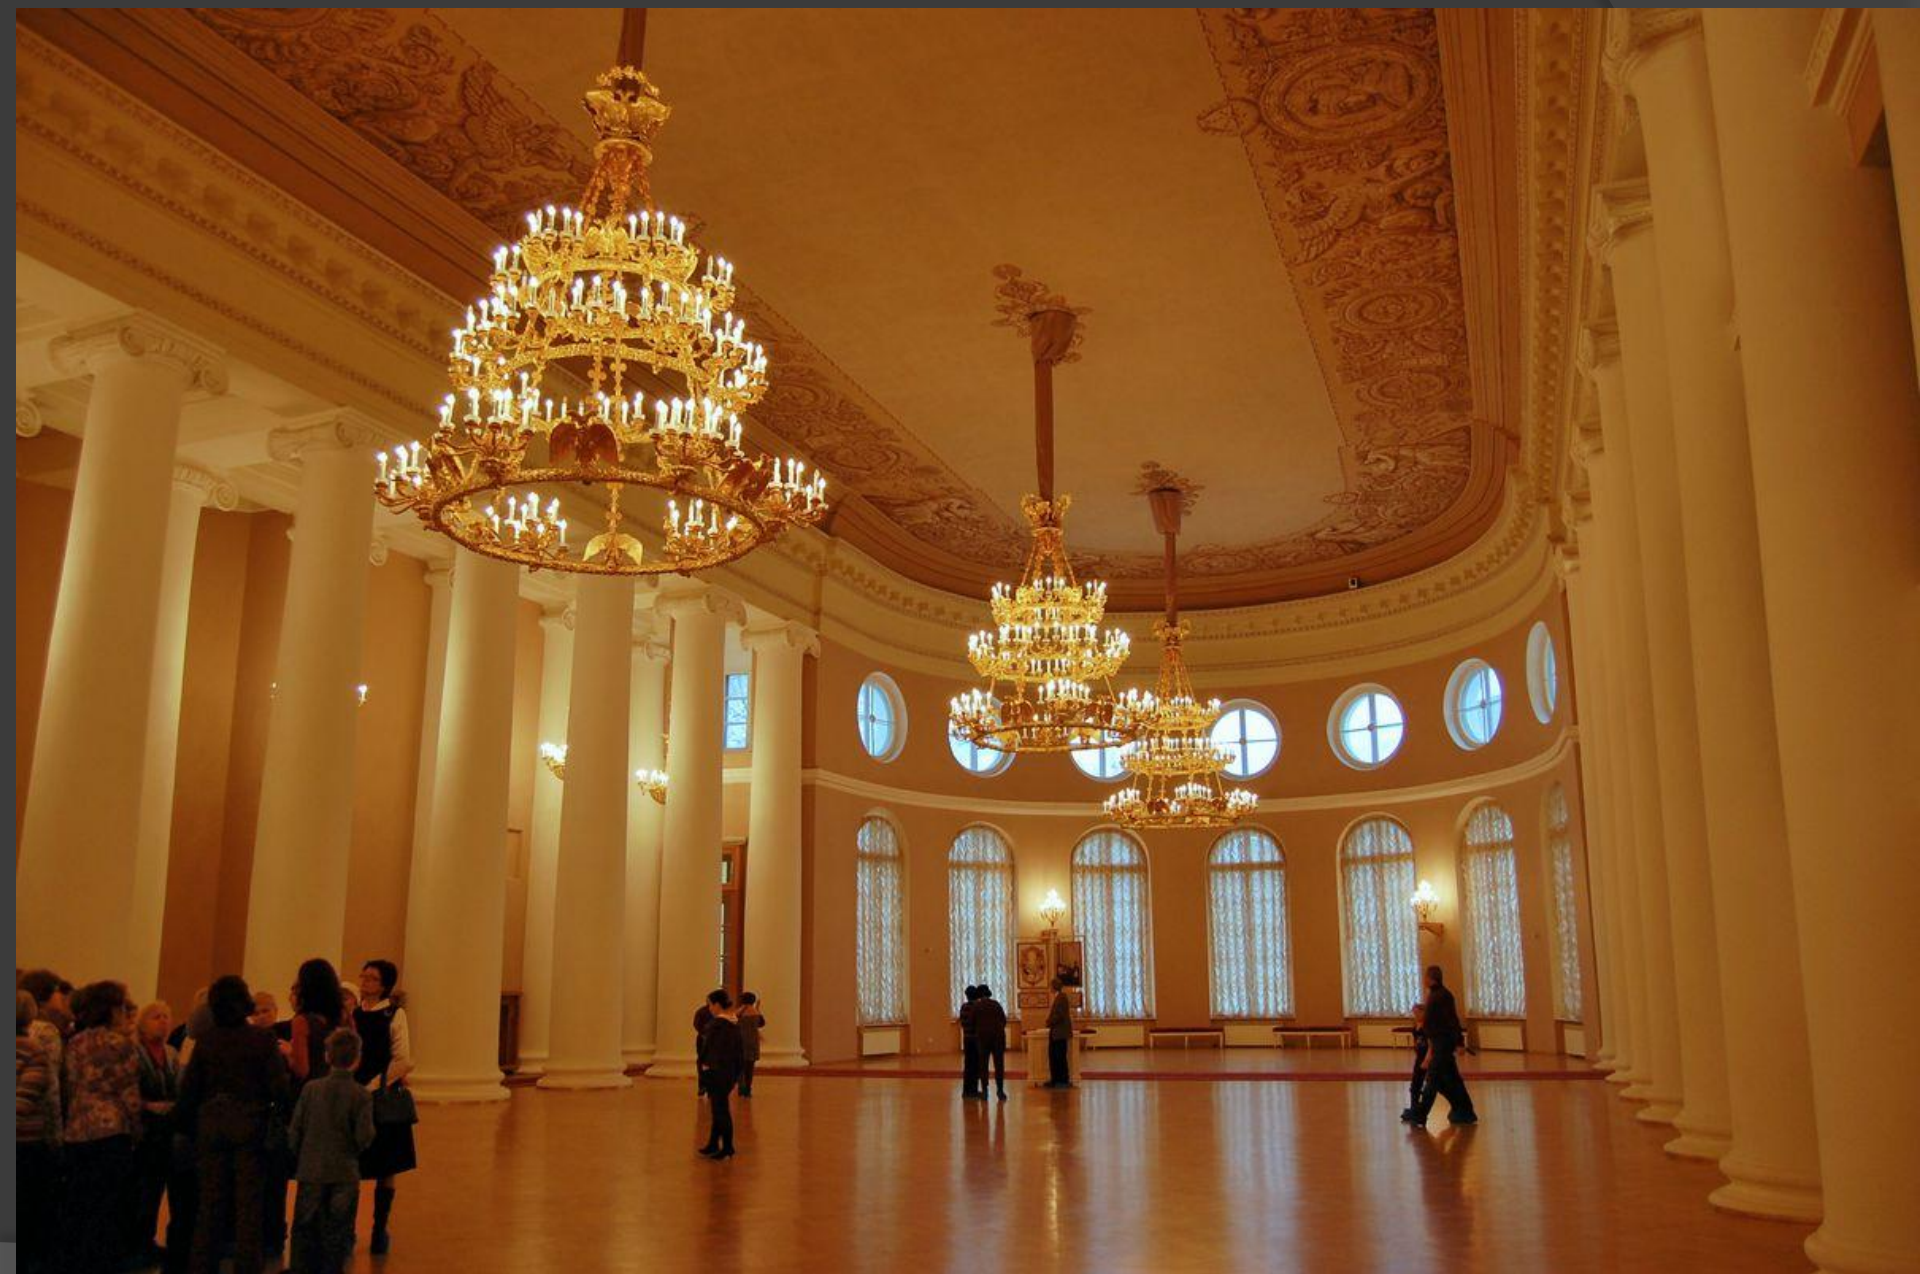

Петропавловский собор
Трезини

Ангел
на шпигеле
Петропавловского
собора

Здание 12 коллегий Трезини

Таврический дворец Старов

Венера
Таврическая –
античная
статуя, в честь
которой
получил
название
дворец

Пригородные дворцы в Царском Селе и Павловске. Александровский дворец Кваренги