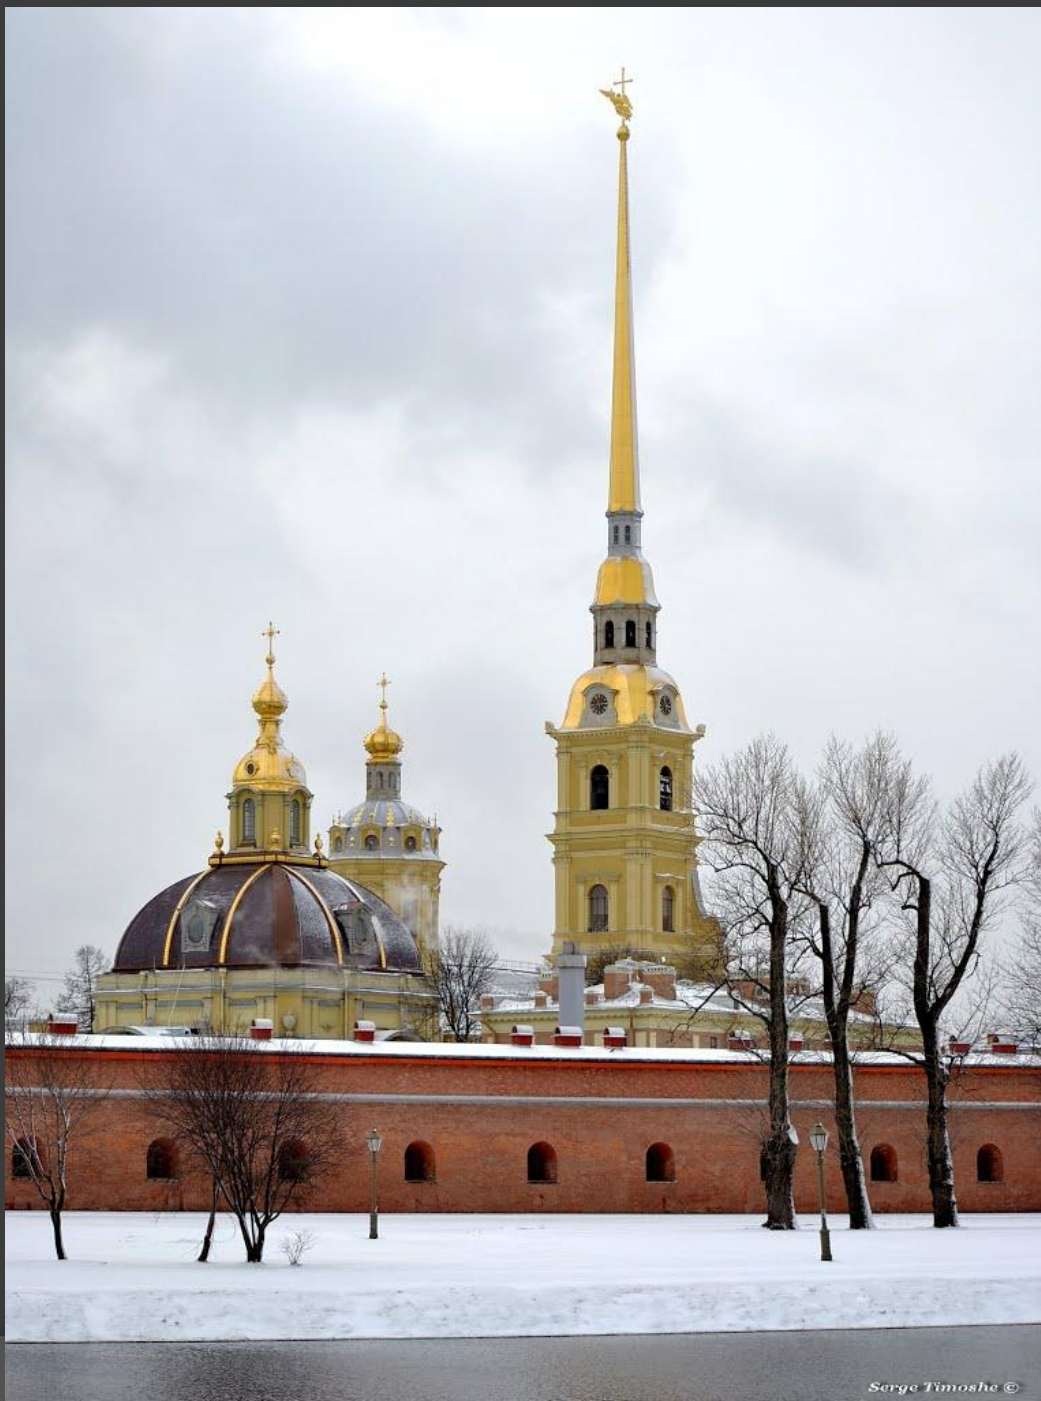

Петропавловский собор
Трезини

Ангел
на шпигеле
Петропавловского
собора

Здание 12 коллегий Трезини

Таврический дворец Старов

Венера
Таврическая –
античная
статуя, в честь
которой
получил
название
дворец

Пригородные дворцы в Царском Селе и Павловске. Александровский дворец Кваренги

Иконостас

Витраж с
изображением Христа
за Царскими Вратами

Маятник Фуко – доказывает движение Земли

Здание Биржи на Стрелке
Васильевского сотрова – Тома де Томон

Стрелка

Статуя Нептуна на фронтоне Биржи

Арка Генерального штаба - Росси