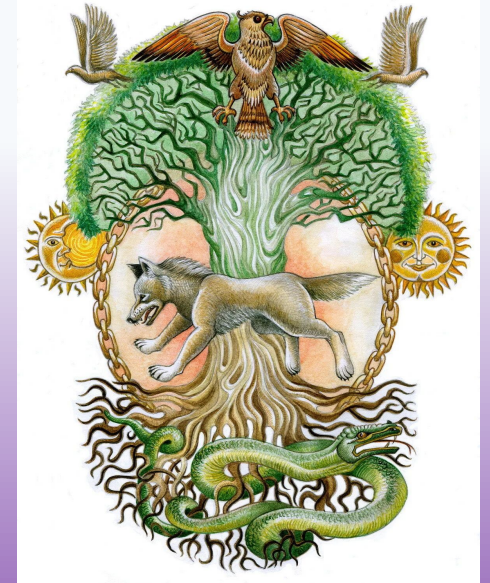

«Сказочное дерево» (Художественные материалы)

Воробьева Т.А.

МБОУ СОШ №85 «Журавушка»

Деревья бывают разными, но у всех есть ствол и ветви, конечно и корневая система.

Пастельны
е
зарисовки

Акварельные
зарисовки

Масляная
живопись

Наброски
карандашом

Мировое дерево — мифологический архетип, вселенское дерево, объединяющее все сферы мироздания. Как правило, его ветви соотносятся с небом, ствол — с земным миром, корни — с преисподней.

Сказочные деревья в разных художественных материалах.