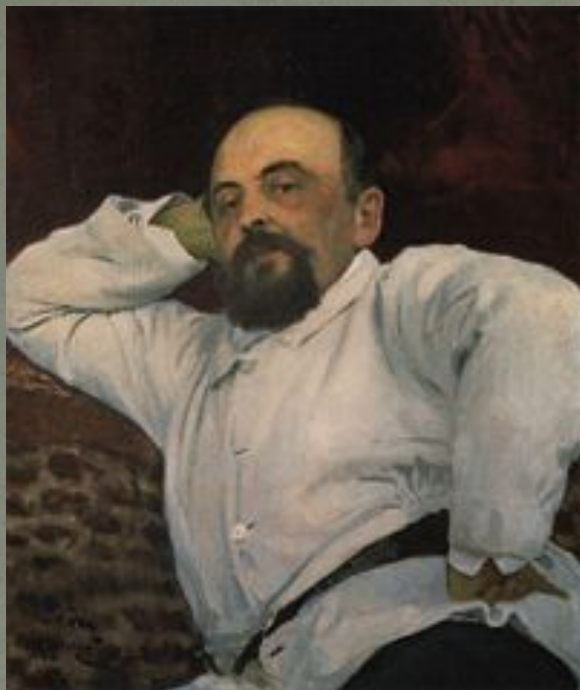

Абрамцево

*Лазурь сметает облака,
Уходят тучи.
Как жизнь твоя всегда легка,
Простор могучий.*

Павел Родимов

С. Т. Аксаков 1843 – 1857гг.

А.С.Хомяков

И.С.Аксаков

М.С.
Щепкин

Н.В.Гоголь

И.С.
Тургенев

Дуб Гоголя

Аллея Гоголя

«Родина-Русь-
Неприметная станция,
ты и Бобруйск,
Ты и Абрамцево.»

Иван Рыбаков

С, И. Мамонтов 1870 –
1918гг.

АБРАМЦЕВСКИЙ ХУДОЖЕСТВЕННЫЙ КРУЖОК

И.Е. Репин