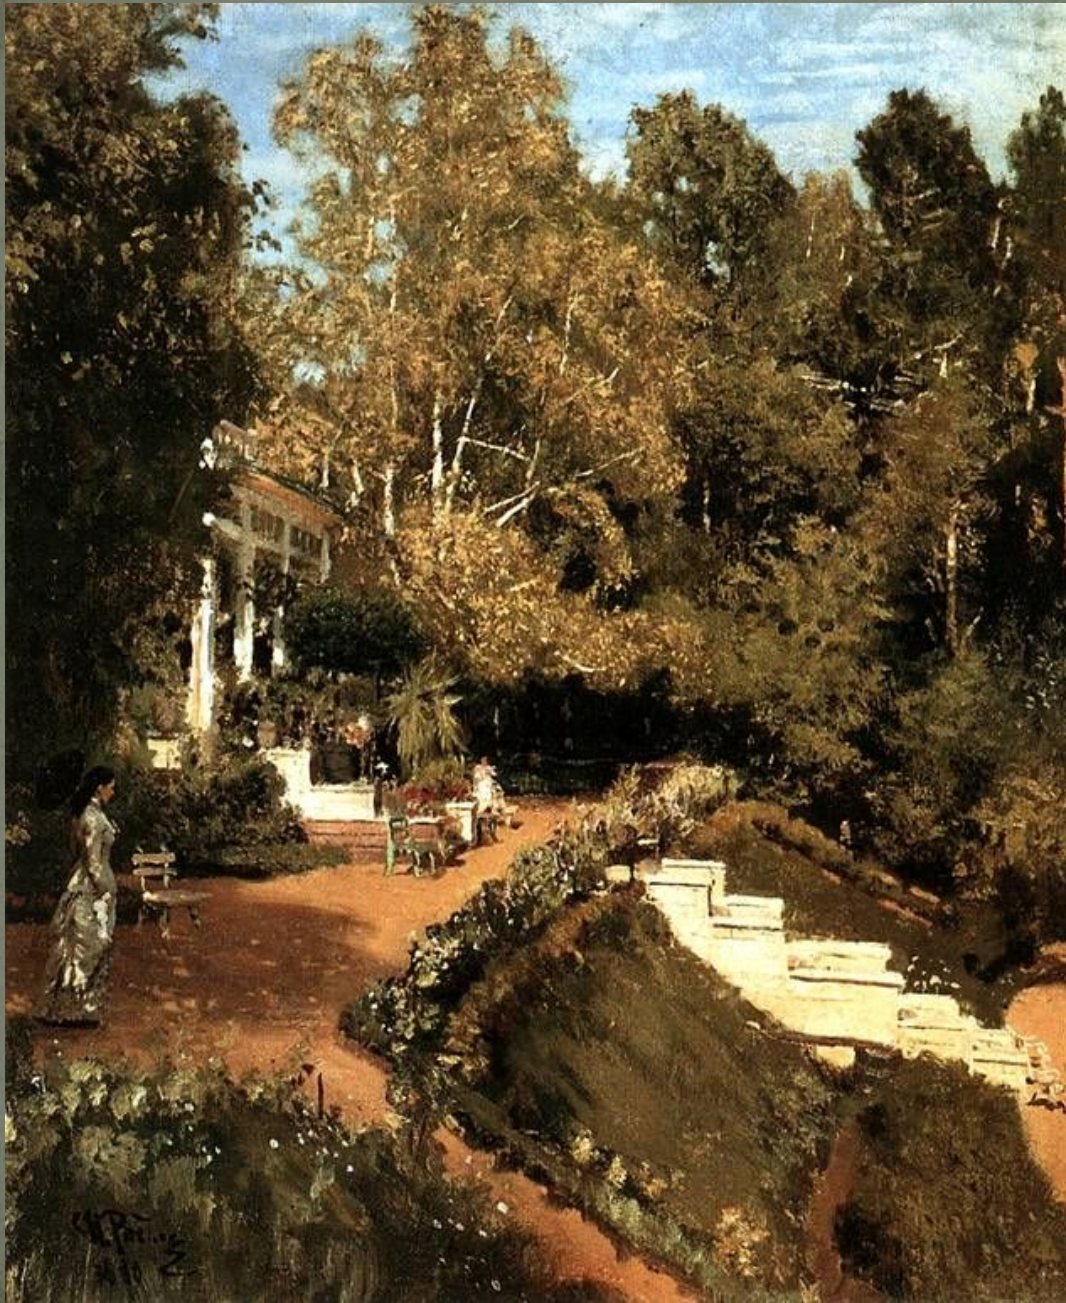

В.М.Васнецов «Алёнушка»
1881г.

И.В.Репин «Абрамцево»
1880г.