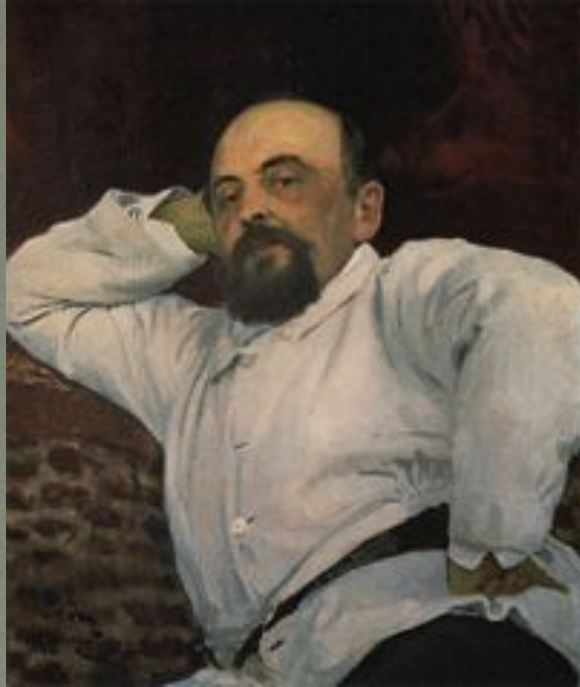

Абрамцево

*Лазурь сметает облака,
Уходят тучи.
Как жизнь твоя всегда легка,
Простор могучий.*

Павел Родимов

С. Т. Аксаков 1843 – 1857гг.

А.С.Хомяков

И.С.Аксаков

М.С.
Щепкин

Н.В.Гоголь

И.С.
Тургенев

Дуб Гоголя

Аллея Гоголя

«Родина-Русь-
Неприметная станция,
ты и Бобруйск,
Ты и Абрамцево.»

Иван Рыбаков

С, И. Мамонтов 1870 –
1918гг.

АБРАМЦЕВСКИЙ ХУДОЖЕСТВЕННЫЙ КРУЖОК

И.Е. Репин