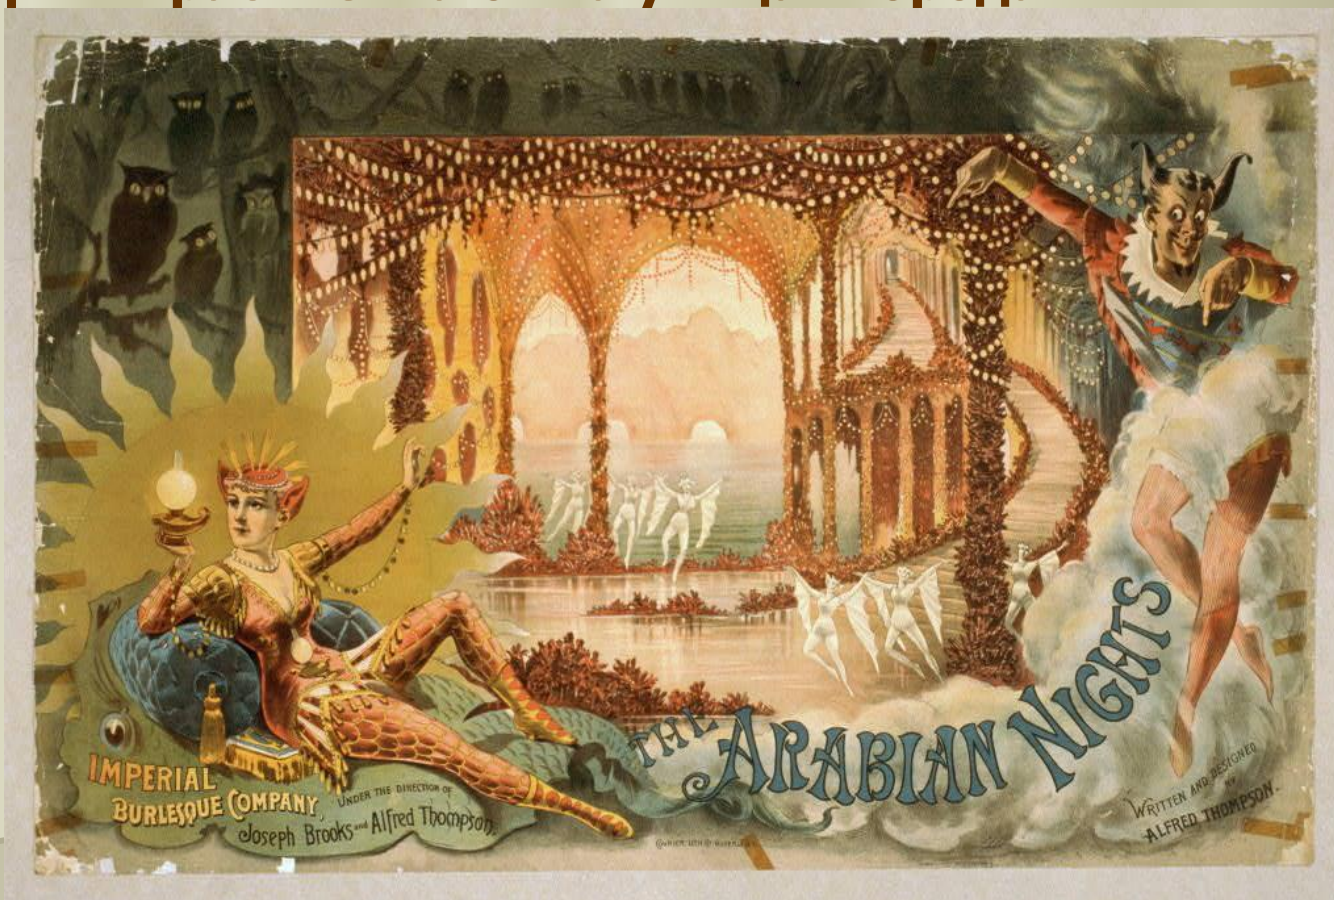

- Название происходит от франц. *affiche* - вывешивать, выставляя напоказ.
- Афиша - объявление о спектакле, концерте, лекции и т. п.
- Афиша - графический рекламоноситель, печатается на плотной бумаге или картоне.
- Афиши расклеивают на улицах города.