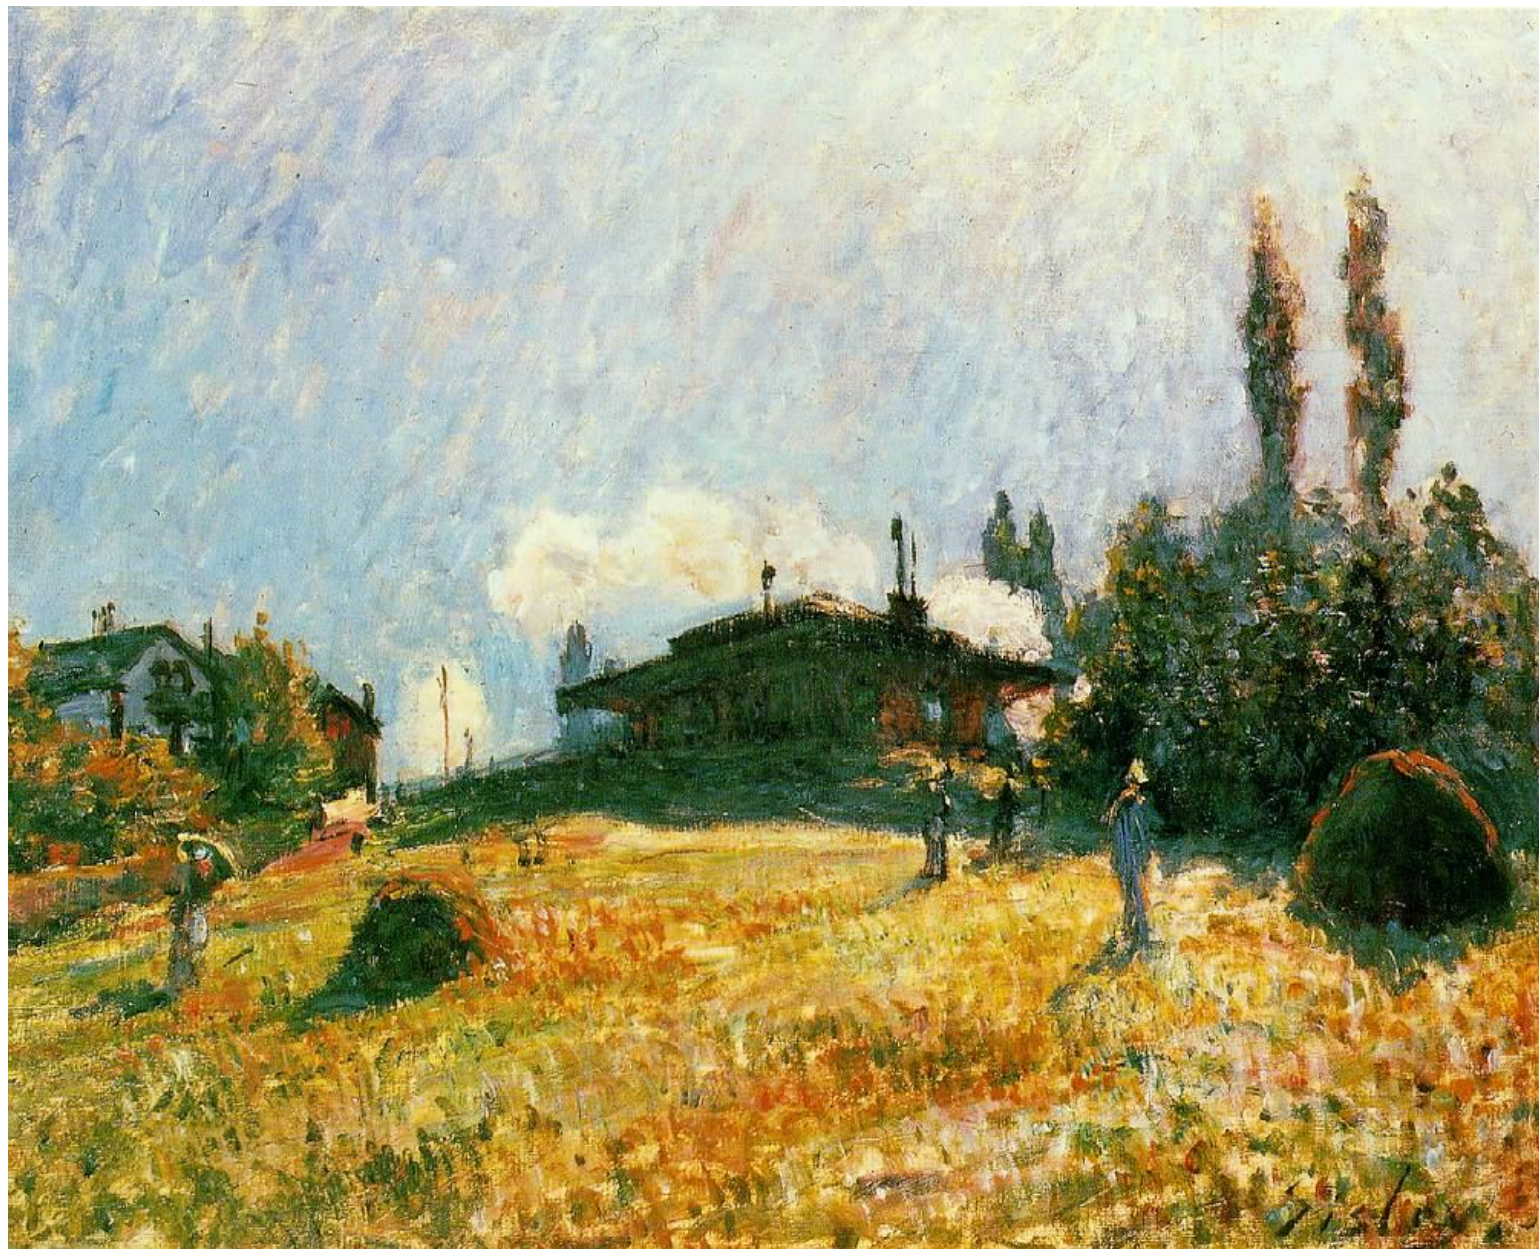

Альфред Сислей

(1839-1899)

Импрессионизм

Мост в Вильнёв-ля-Гарен

**Садовая
тропинка в
Лувесьенне**

Снег в Лувесьенне

Сена зимой в Бугивале

Осень: Берега Сены возле Бугиваля

Наводнение в Порт-Марли

Станция в Севре

Море-сюр-Луан

Провансальская мельница в Море

Канал Луан в Море

Лесная дорога в Роше-Курто, лето

Весна

Фруктовый сад. Весна