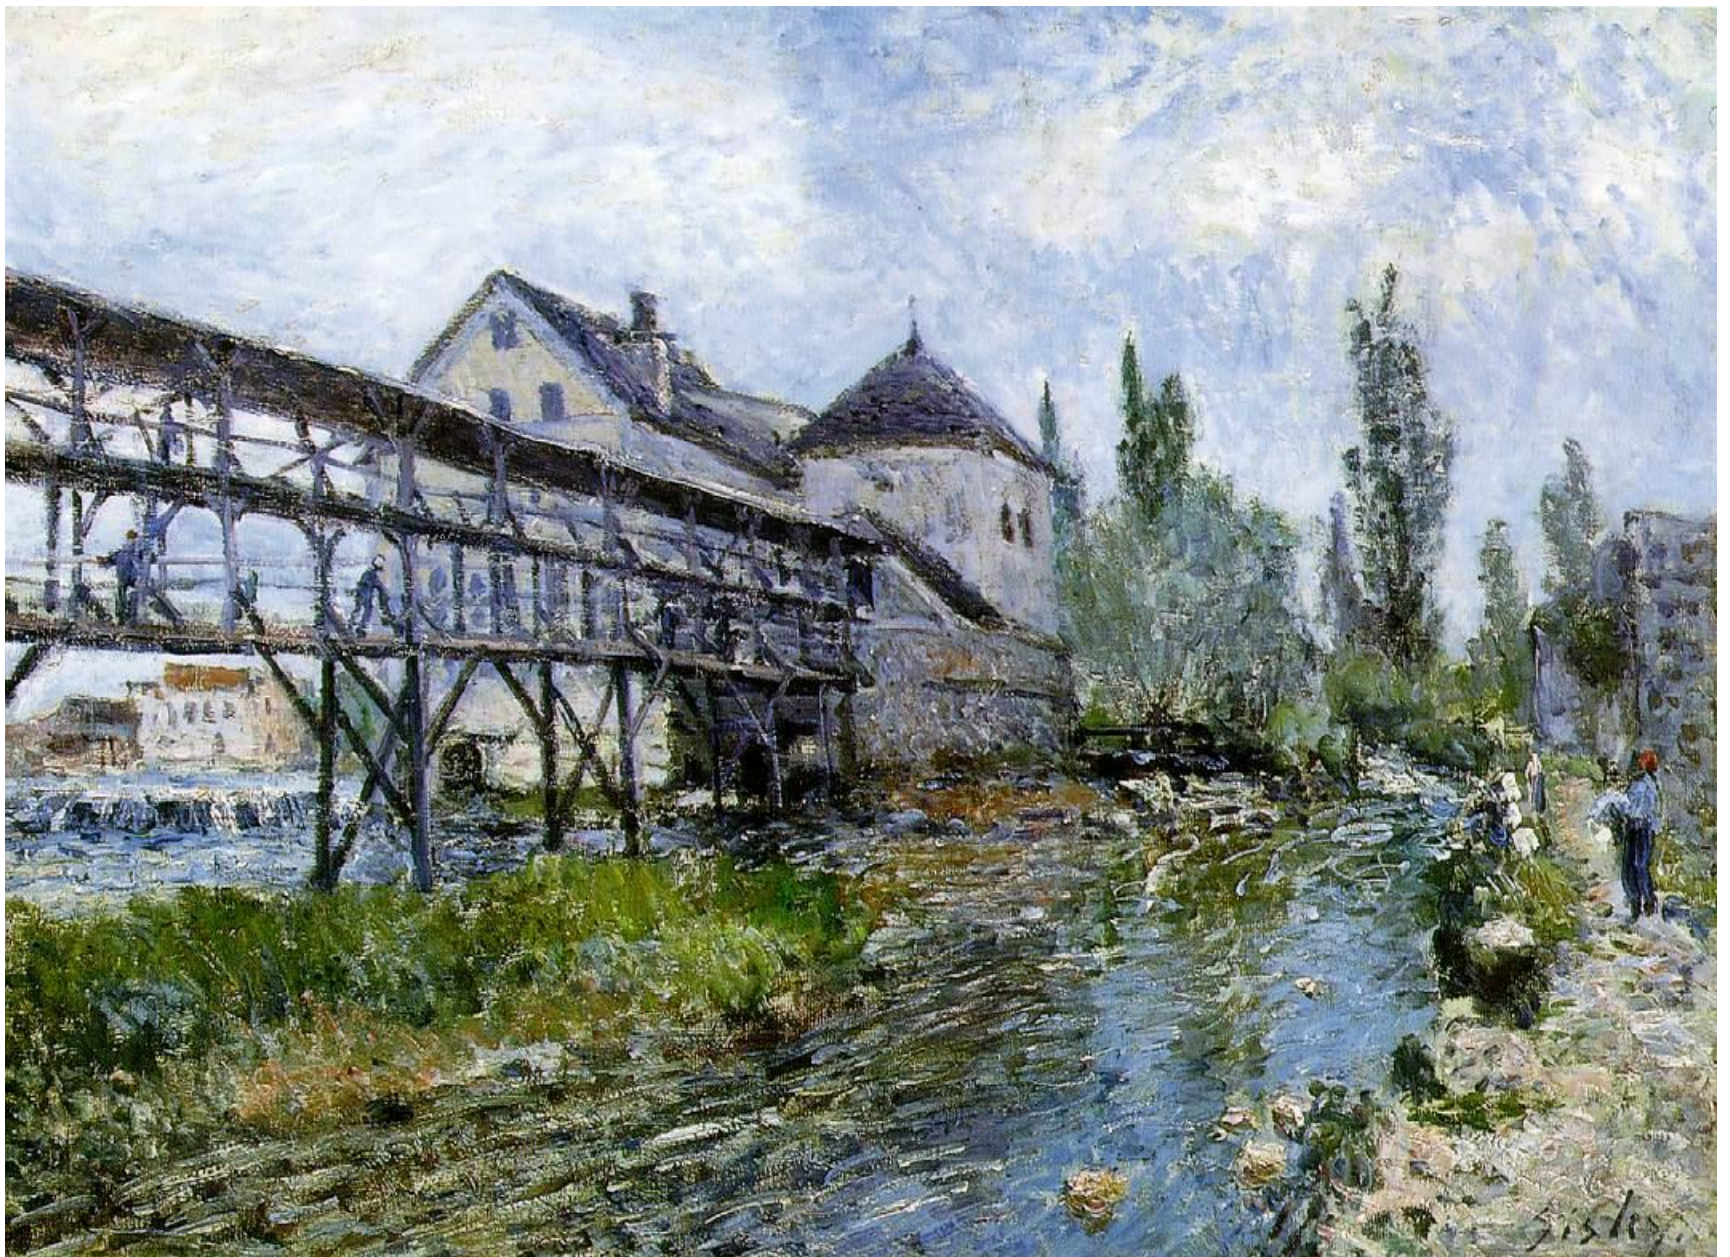

Альфред Сислей

(1839-1899)

Импрессионизм

Мост в Вильнёв-ля-Гарен

**Садовая
тропинка в
Лувесьенне**

Снег в Лувесьенне

Сена зимой в Бугивале

Осень: Берега Сены возле Бугиваля

Наводнение в Порт-Марли

Станция в Севре

Море-сюр-Луан

Провансальская мельница в Море

Канал Луан в Море

Лесная дорога в Роше-Курто, лето

Весна

Фруктовый сад. Весна