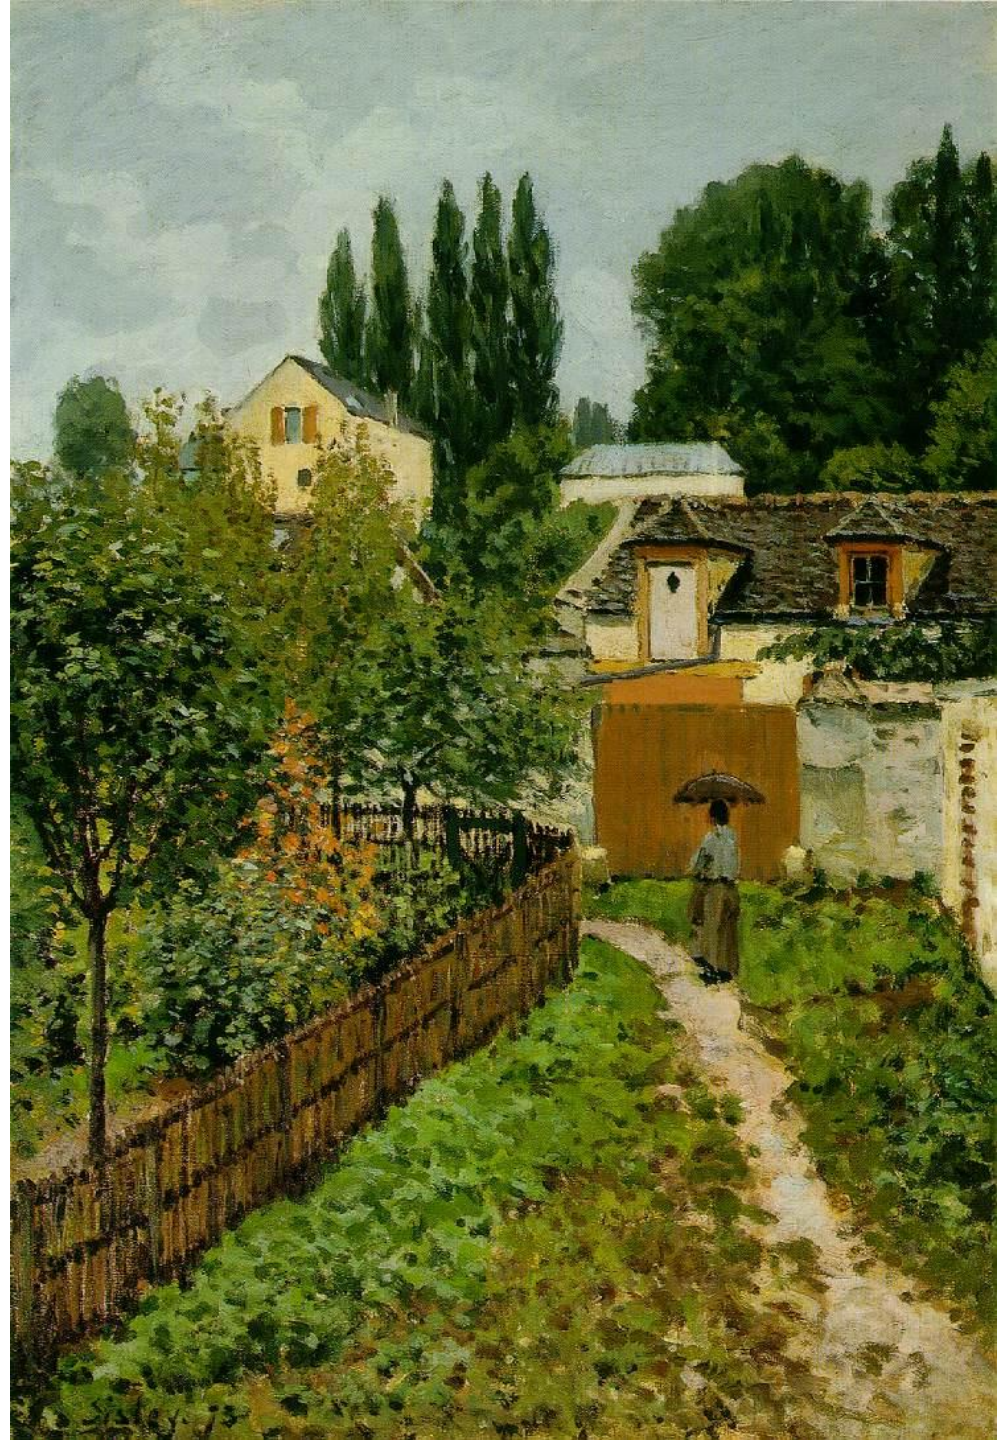

Альфред Сислей

(1839-1899)

Импрессионизм

Мост в Вильнёв-ля-Гарен

**Садовая
тропинка в
Лувесьенне**

Снег в Лувесьенне

Сена зимой в Бугивале

Осень: Берега Сены возле Бугиваля

Наводнение в Порт-Марли

Станция в Севре

Море-сюр-Луан

Провансальская мельница в Море

Канал Луан в Море

Лесная дорога в Роше-Курто, лето

Весна

Фруктовый сад. Весна