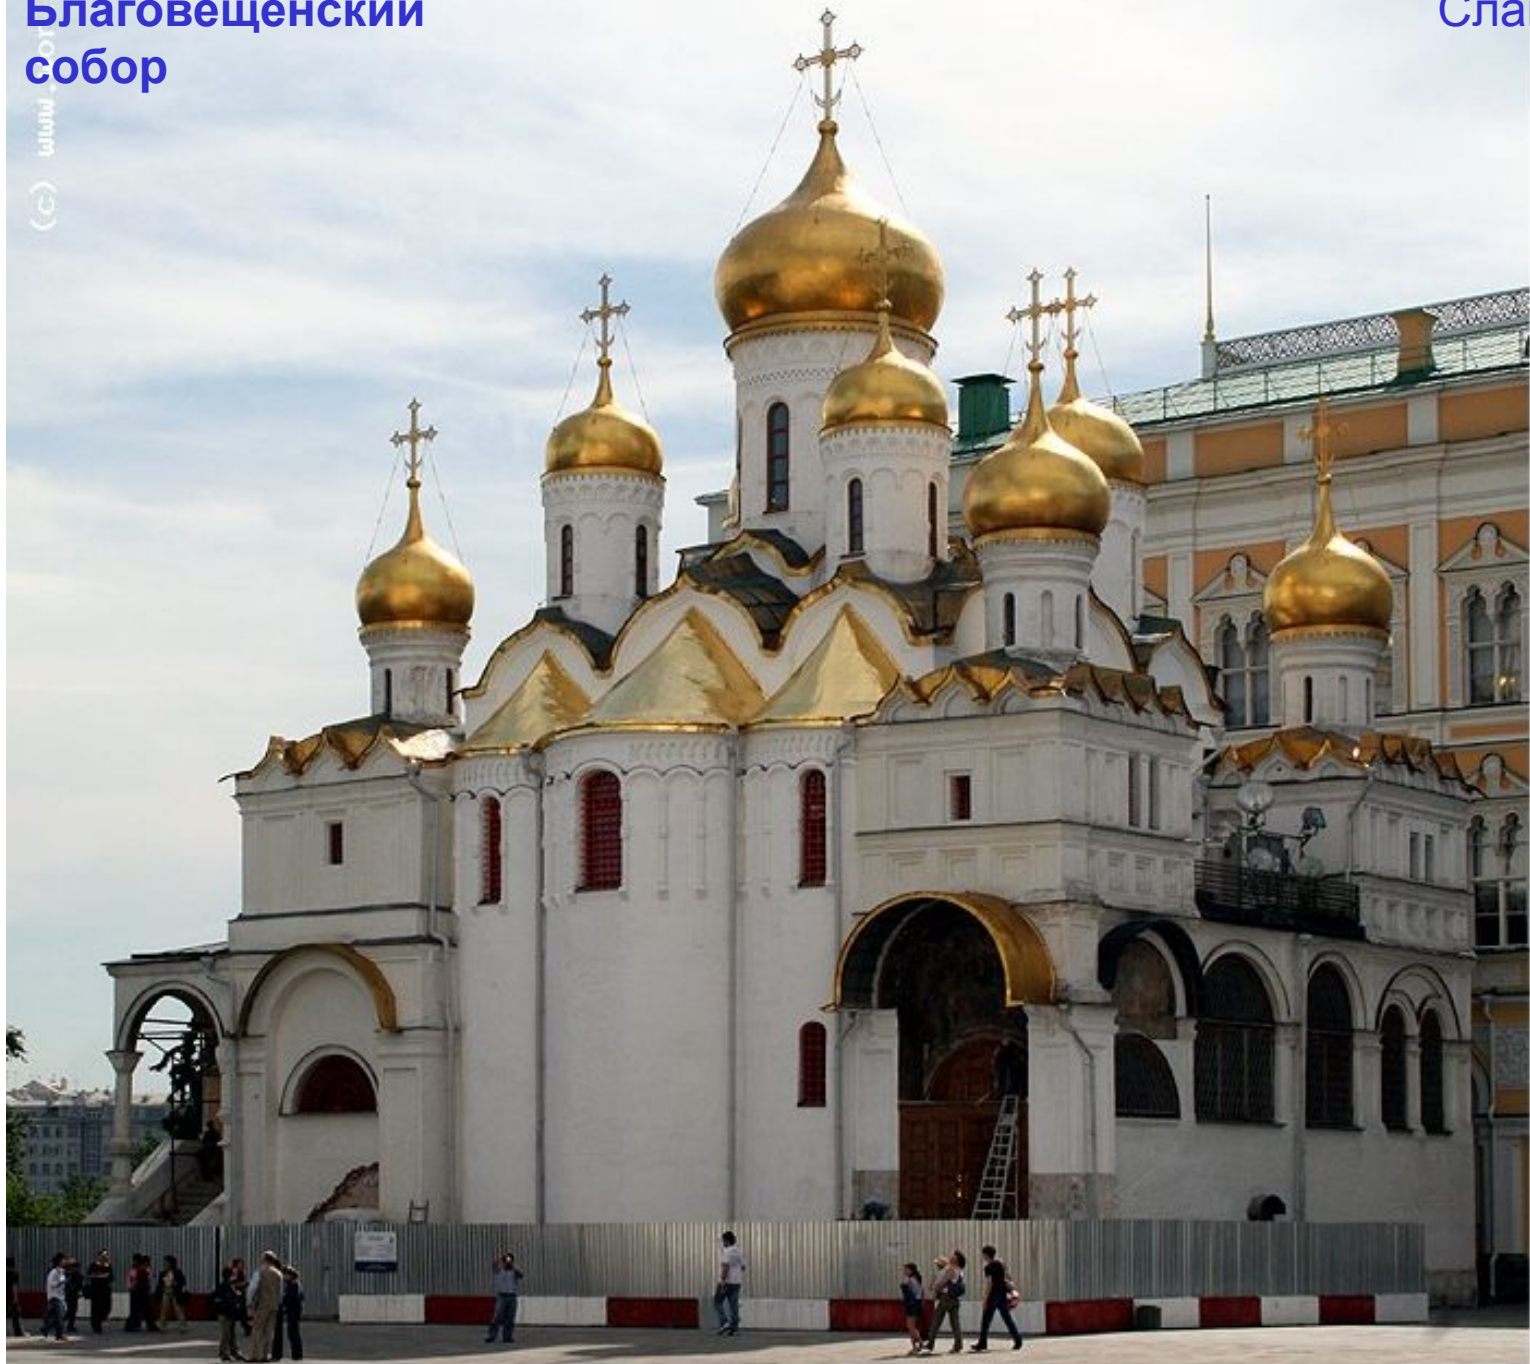

# Архитектура МОСКОВСКОГО КРЕМЛЯ

XIV-XVI в.в.

Докладчик Могильная Юлия

Благовещенский  
собор

(c) [www.foto1.ru](http://www.foto1.ru)