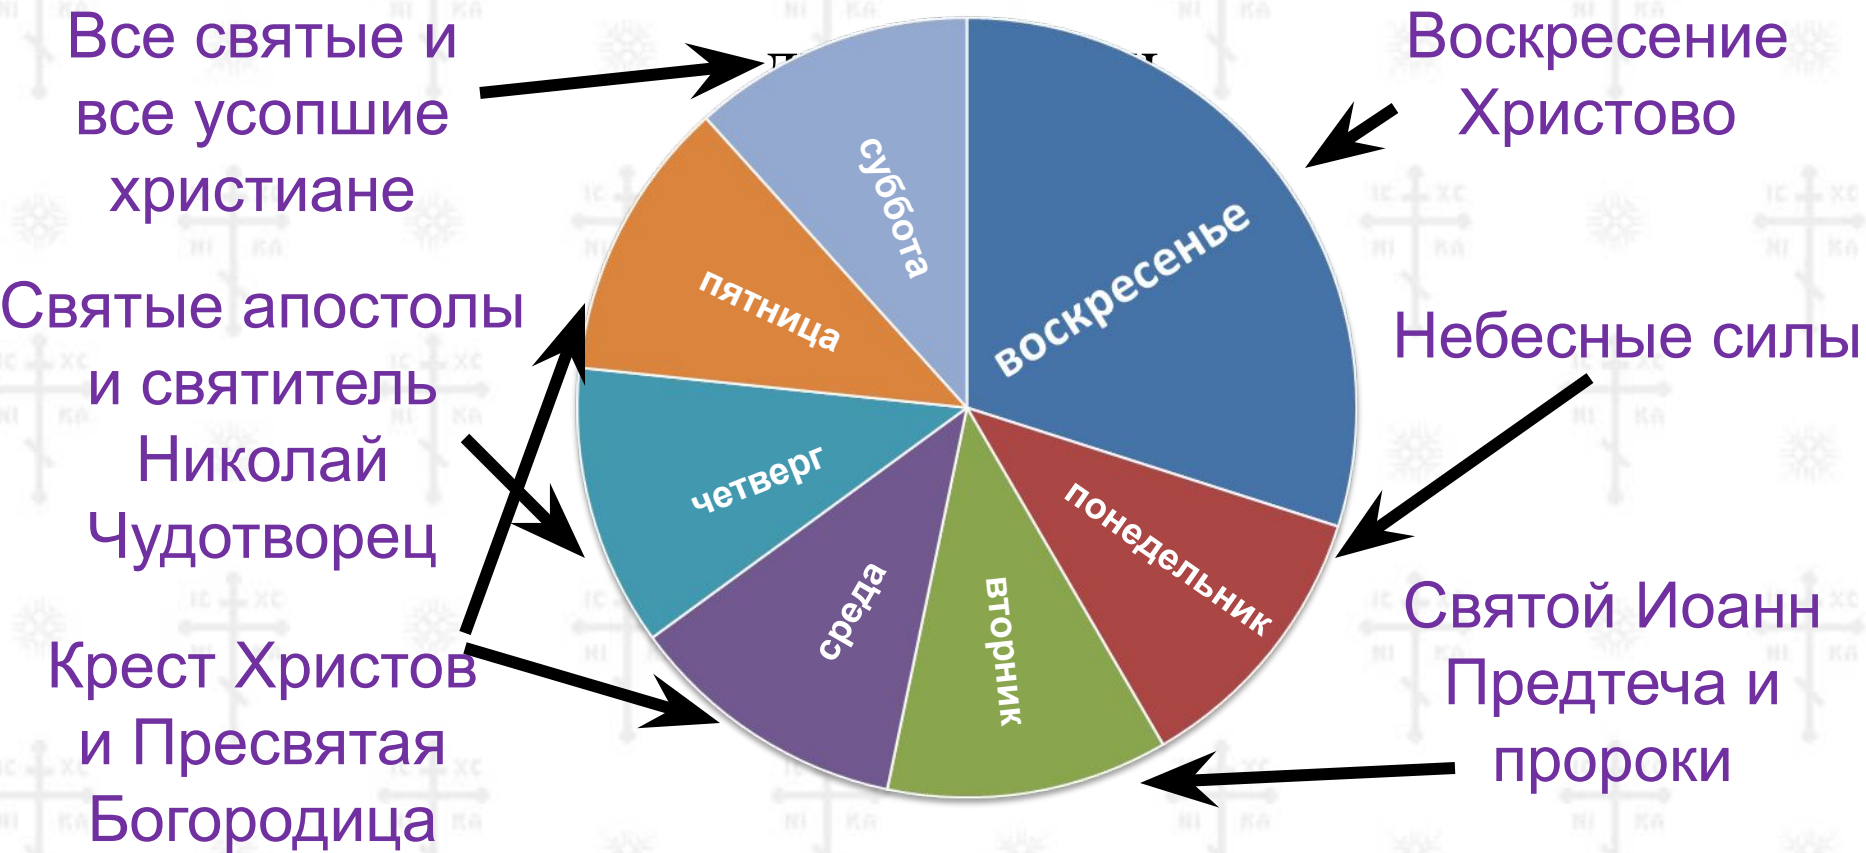

# Суточный богослужебный круг

(порядок богослужения в течение суток)

*Утреннее* богослужение      *Дневное* богослужение      *Вечернее* богослужение

Полуношница

Третий час

Девятый час

Утренняя

Шестой час

Вечерняя

Первый час

Божественная  
литургия

Повечерия

# Седмичный богослужебный круг

ЦИКЛ ДУХОВНЫХ ВОСПОМИНАНИЙ, РАСПРЕДЕЛЁННЫХ ПО

# Годовой богослужебный круг