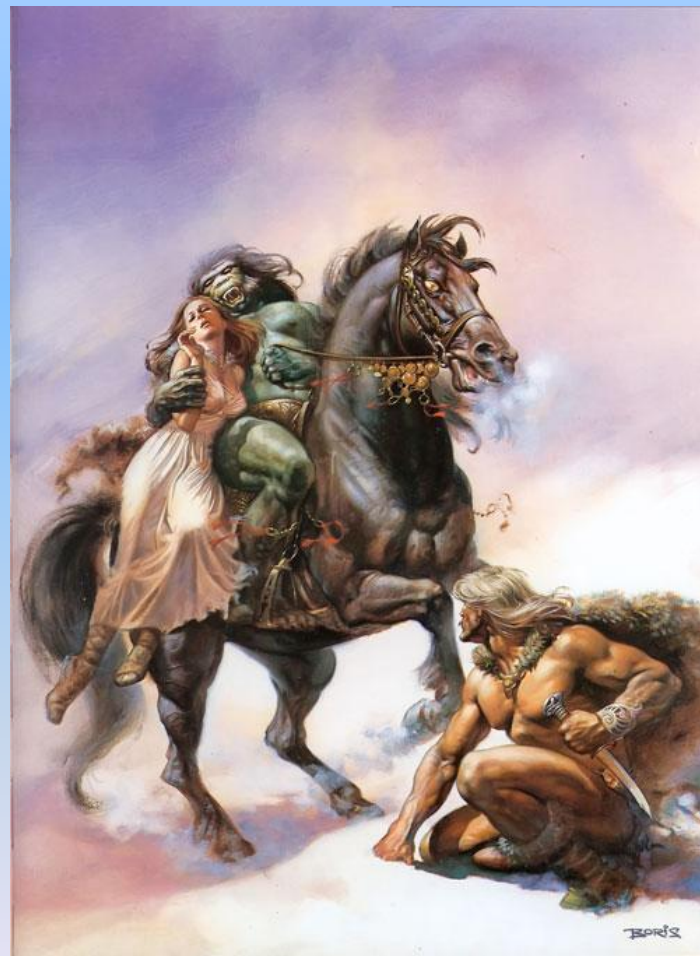

Фэнтези

**Борис
Валледжо**

серены

Фэнтези Бориса

Борис Валеджо считается

одним из классиков
Валеджо

фантастического рисунка. Его фэнтези настолько красиво и реалистично, что глядя на его работы, хочется попасть в те миры, где сказка, невероятные существа и герои. Основными героями его картин становятся Конан, Тарзан, различные боги, злобные чудовища и мифические существа. Мужчины в его рисунках сильные, накачанные, а женщины слабые и обязательно сверхэротичные.

Фэнтези Бориса Валеджо

Одиночество
О

REX-Тираннозавр

Фэнтези Бориса Валеджо

*Тритон и
русалка*

Фэнтези Бориса Валеджо

Серия - Конан

Фэнтези Бориса Валеджо