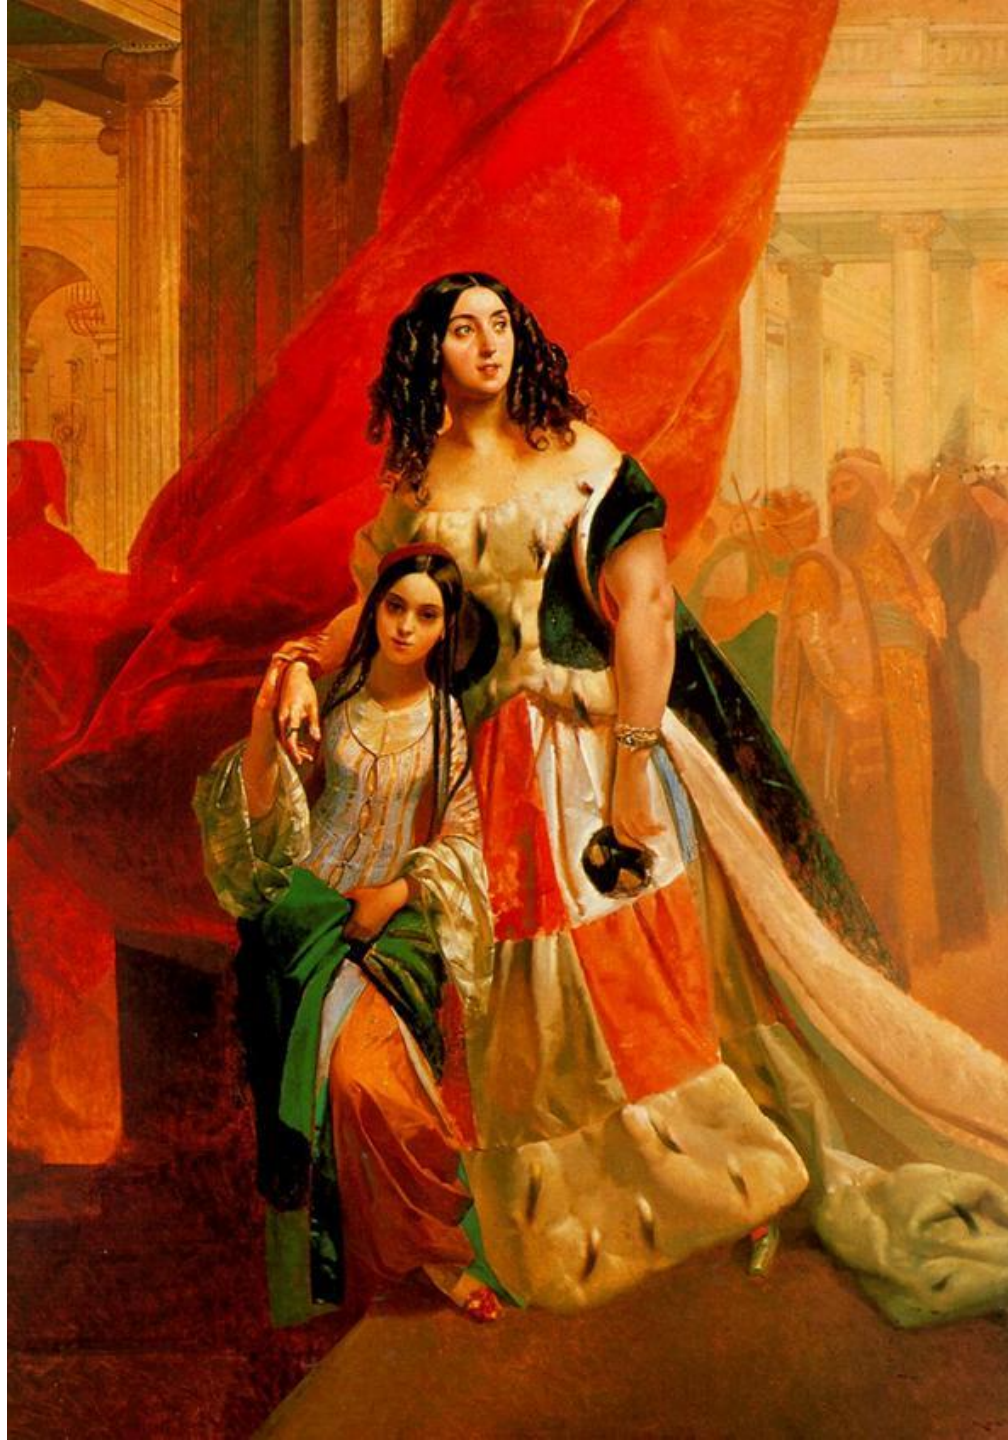

**КАРЛ  
ПАВЛОВИЧ  
БРЮЛОВ  
(1799-1852)**

Автопортрет

Последний день Помпеи

Итальянский  
полдень

Девушки  
собирающие  
виноград

Всадница

Портрет сестёр  
Шишмарёвых

Ребёнок в бассейне

Автопортрет с баронессой Меллер-Закомельской и девочкой в лодке

Портрет  
Нарышкиных

Портрет  
О.П.Ферзен

Гадание  
Светланы

Портрет  
И.А.Крылова

Портрет  
графини  
Ю.Г.Самойловой