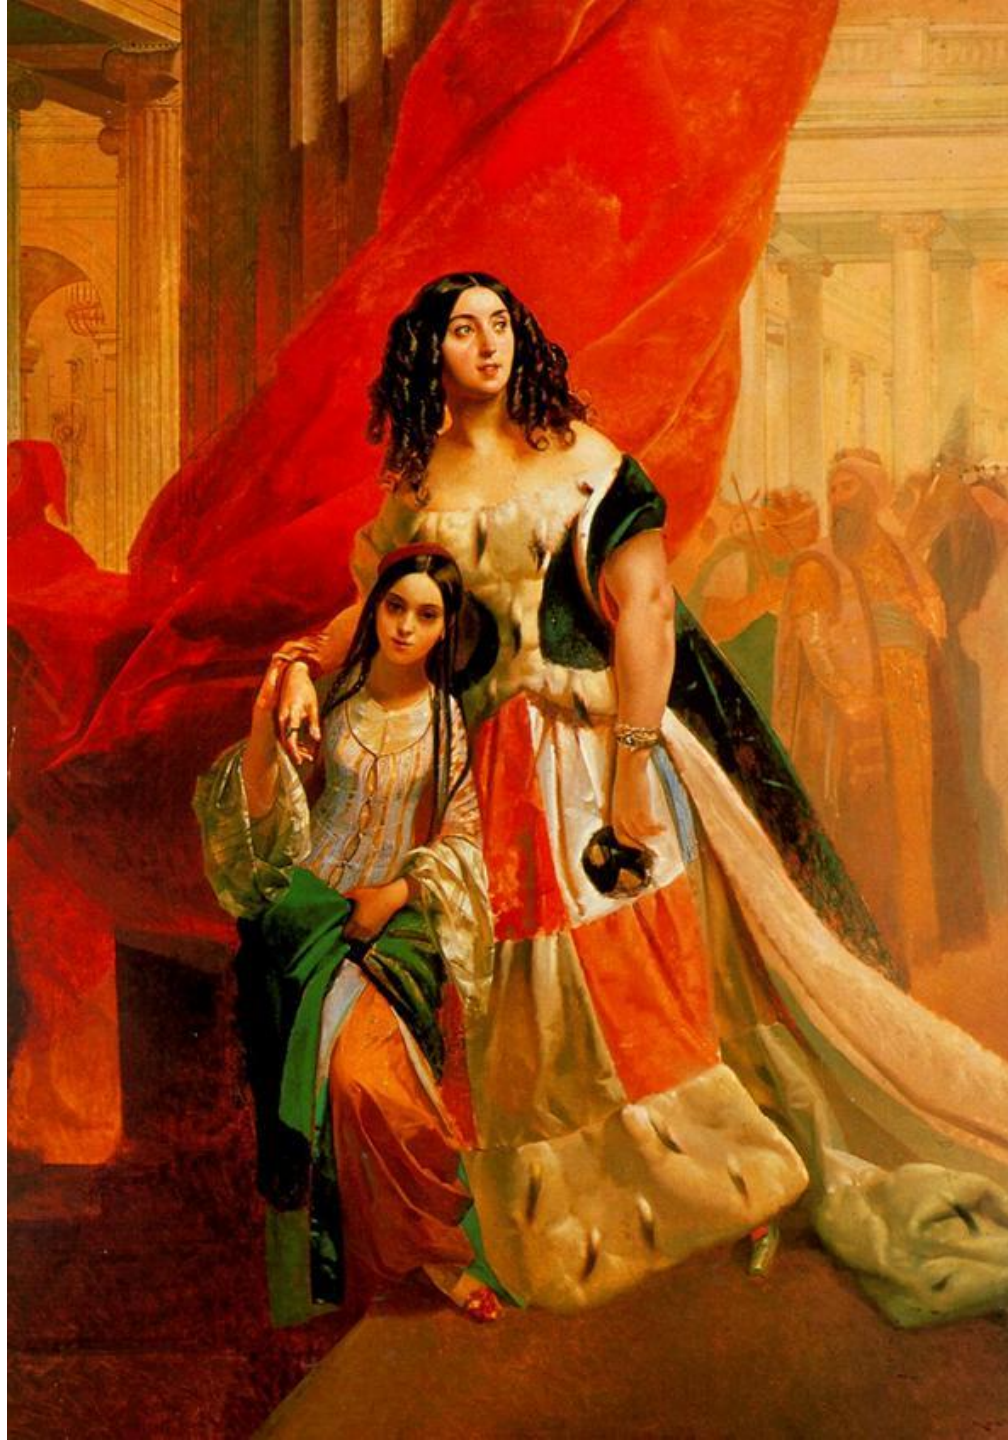

**КАРЛ  
ПАВЛОВИЧ  
БРЮЛОВ**  
**(1799-1852)**

Автопортрет

Последний день Помпеи

Итальянский  
полдень

Девушки  
собирающие  
виноград

Всадница

Портрет сестёр  
Шишмарёвых

Ребёнок в бассейне

Автопортрет с баронессой Меллер-Закомельской и девочкой в лодке

Портрет  
Нарышкиных

Портрет  
О.П.Ферзен

Гадание  
Светланы

Портрет  
И.А.Крылова

Портрет  
графини  
Ю.Г.Самойловой