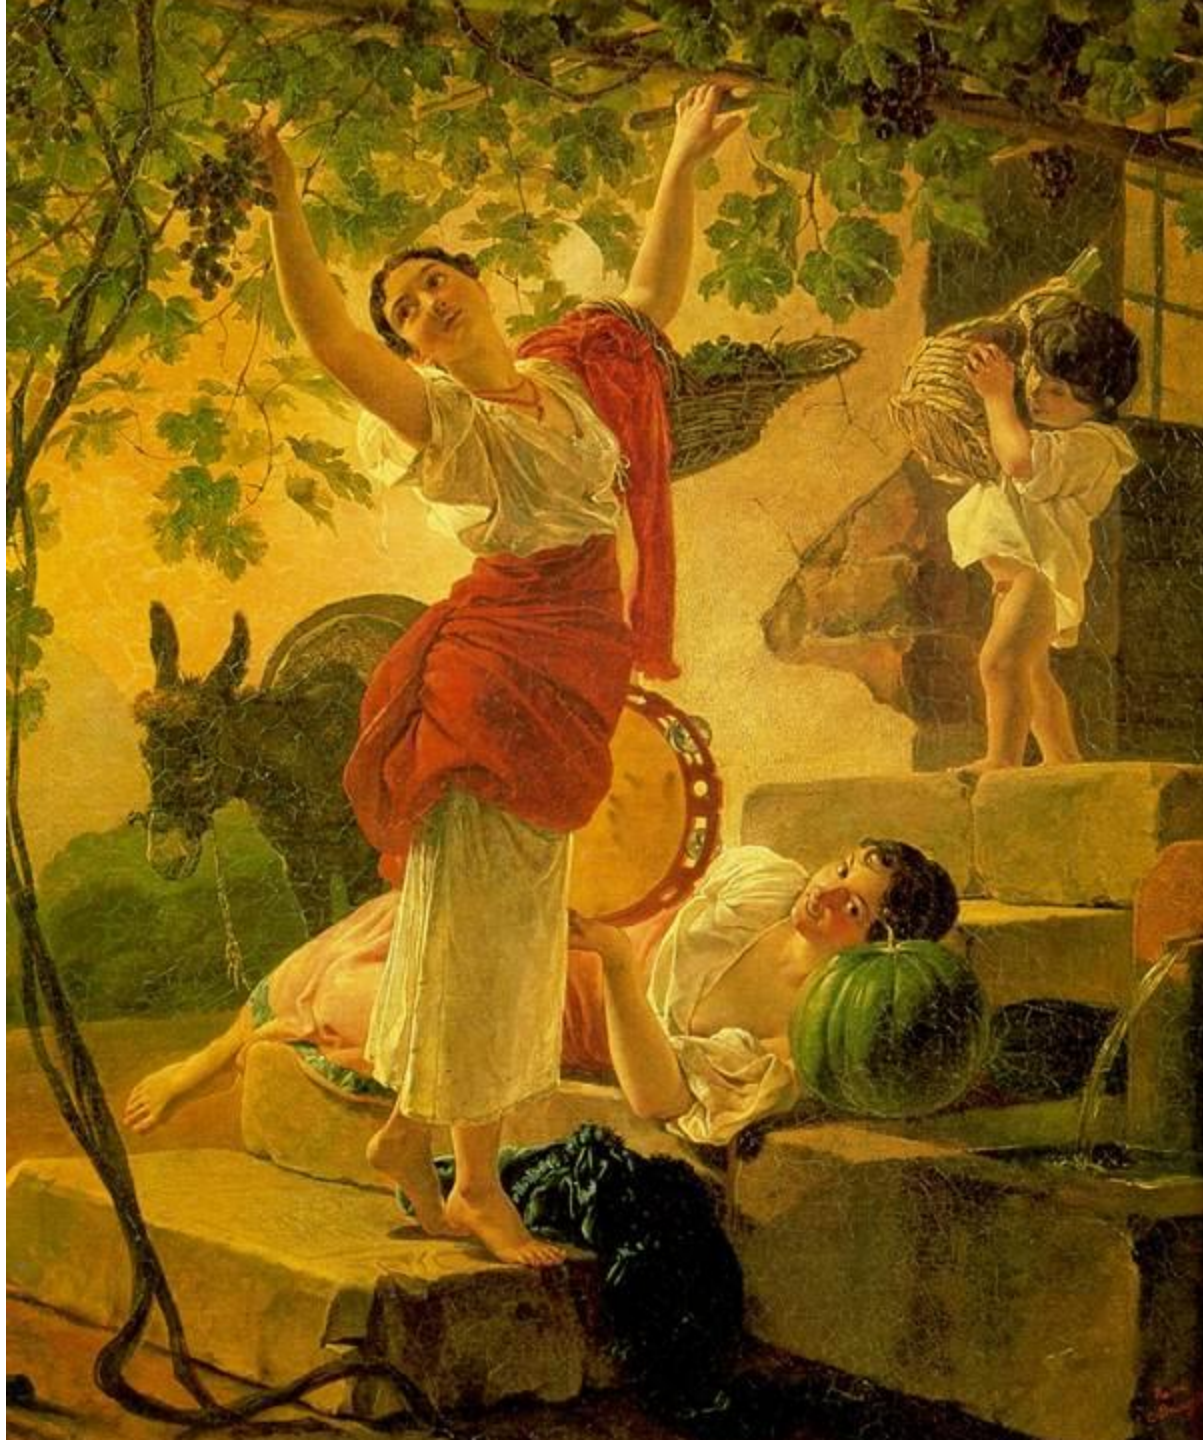

**КАРЛ  
ПАВЛОВИЧ  
БРЮЛОВ  
(1799-1852)**

Автопортрет

Последний день Помпеи

Итальянский  
полдень

Девушки  
собирающие  
виноград

Всадница

Портрет сестёр  
Шишмарёвых

Ребёнок в бассейне

Автопортрет с баронессой Меллер-Закомельской и девочкой в лодке

Портрет  
Нарышкиных

Портрет  
О.П.Ферзен

Гадание  
Светланы

Портрет  
И.А.Крылова

Портрет  
графини  
Ю.Г.Самойловой