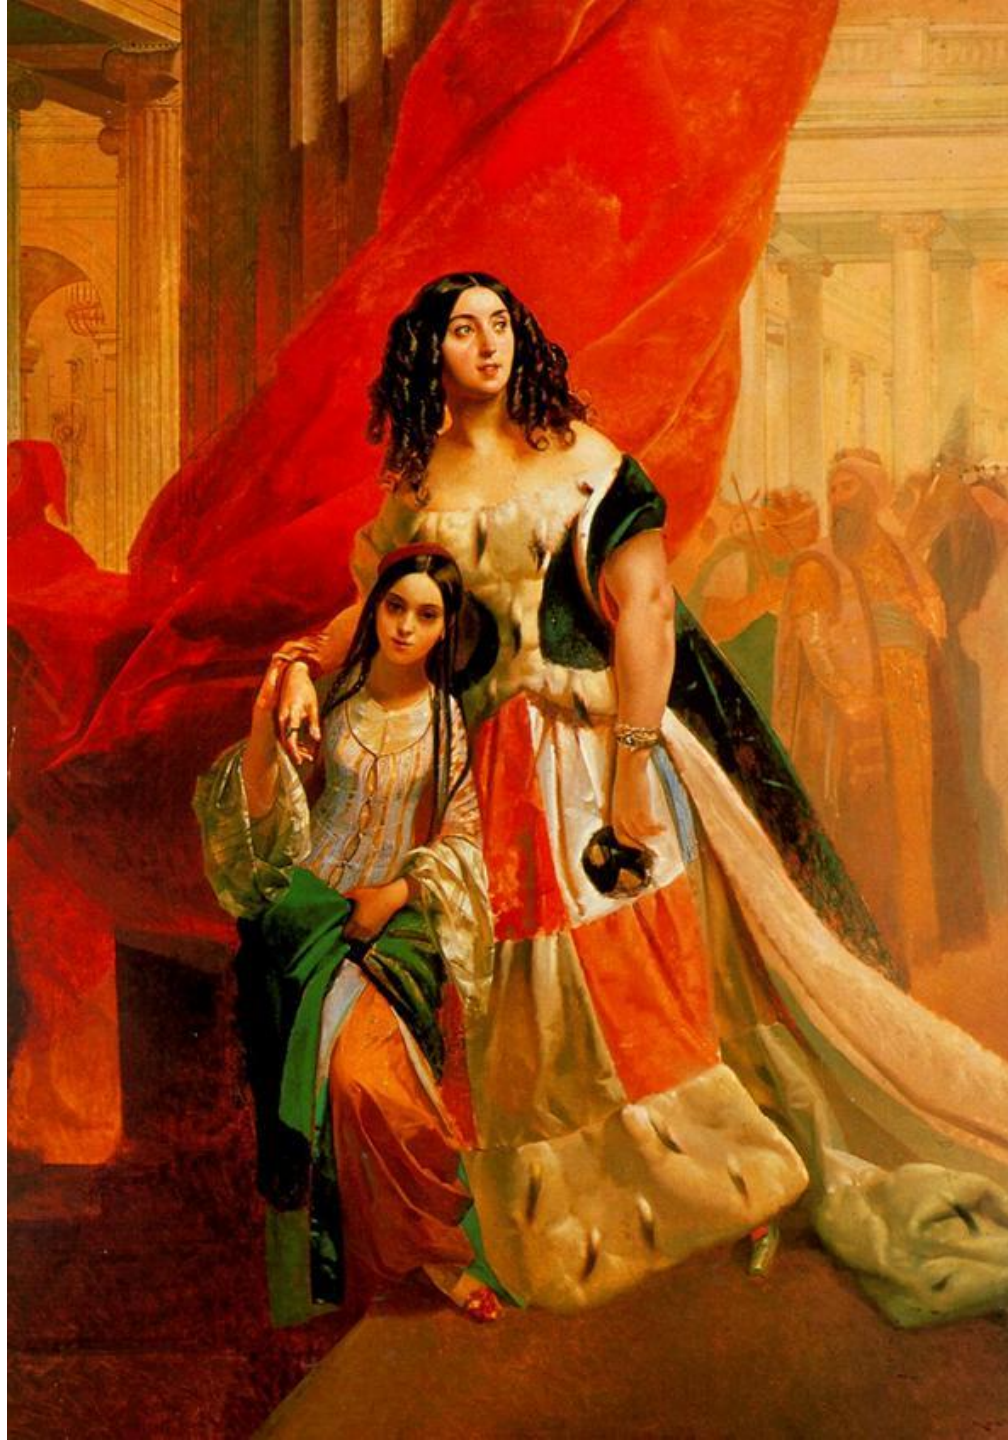

**КАРЛ
ПАВЛОВИЧ
БРЮЛОВ**
(1799-1852)

Автопортрет

Последний день Помпеи

Итальянский
полдень

Девушки
собирающие
виноград

Всадница

Портрет сестёр
Шишмарёвых

Ребёнок в бассейне

Автопортрет с баронессой Меллер-Закомельской и девочкой в лодке

Портрет
Нарышкиных

Портрет
О.П.Ферзен

Гадание
Светланы

Портрет
И.А.Крылова

Портрет
графини
Ю.Г.Самойловой