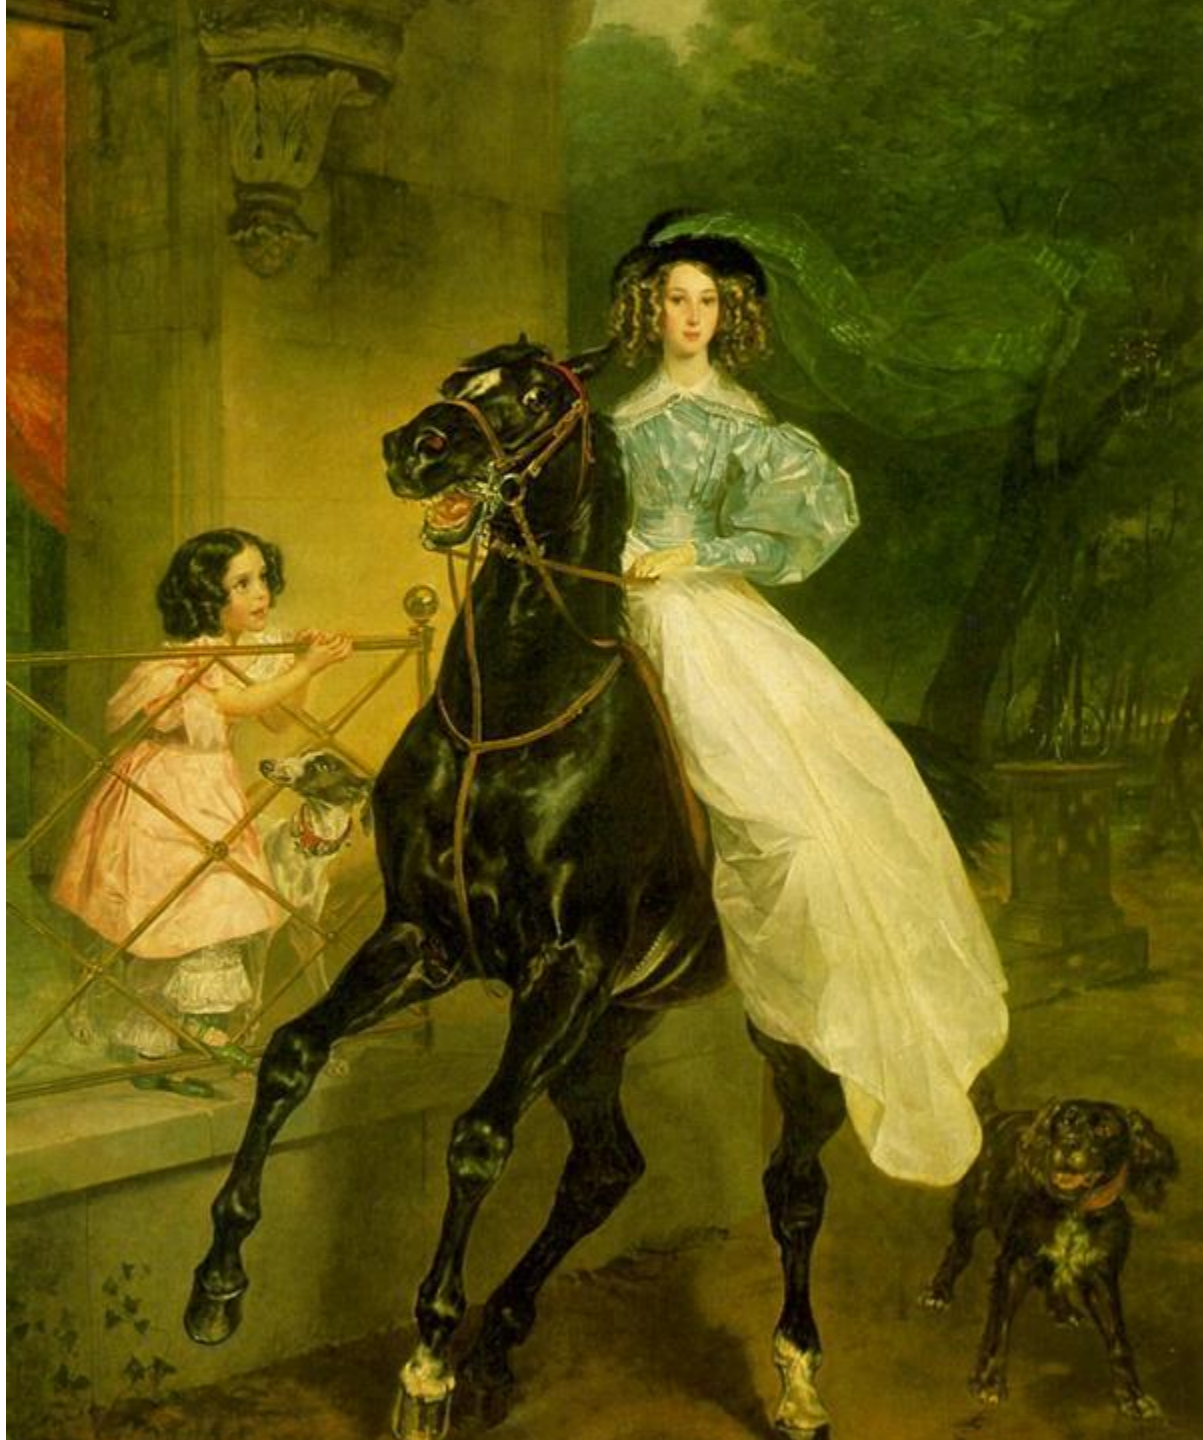

**КАРЛ  
ПАВЛОВИЧ  
БРЮЛОВ  
(1799-1852)**

Автопортрет

Последний день Помпеи

Итальянский  
полдень

Девушки  
собирающие  
виноград

Всадница

Портрет сестёр  
Шишмарёвых

Ребёнок в бассейне

Автопортрет с баронессой Меллер-Закомельской и девочкой в лодке

Портрет  
Нарышкиных

Портрет  
О.П.Ферзен

Гадание  
Светланы

Портрет  
И.А.Крылова

Портрет  
графини  
Ю.Г.Самойловой