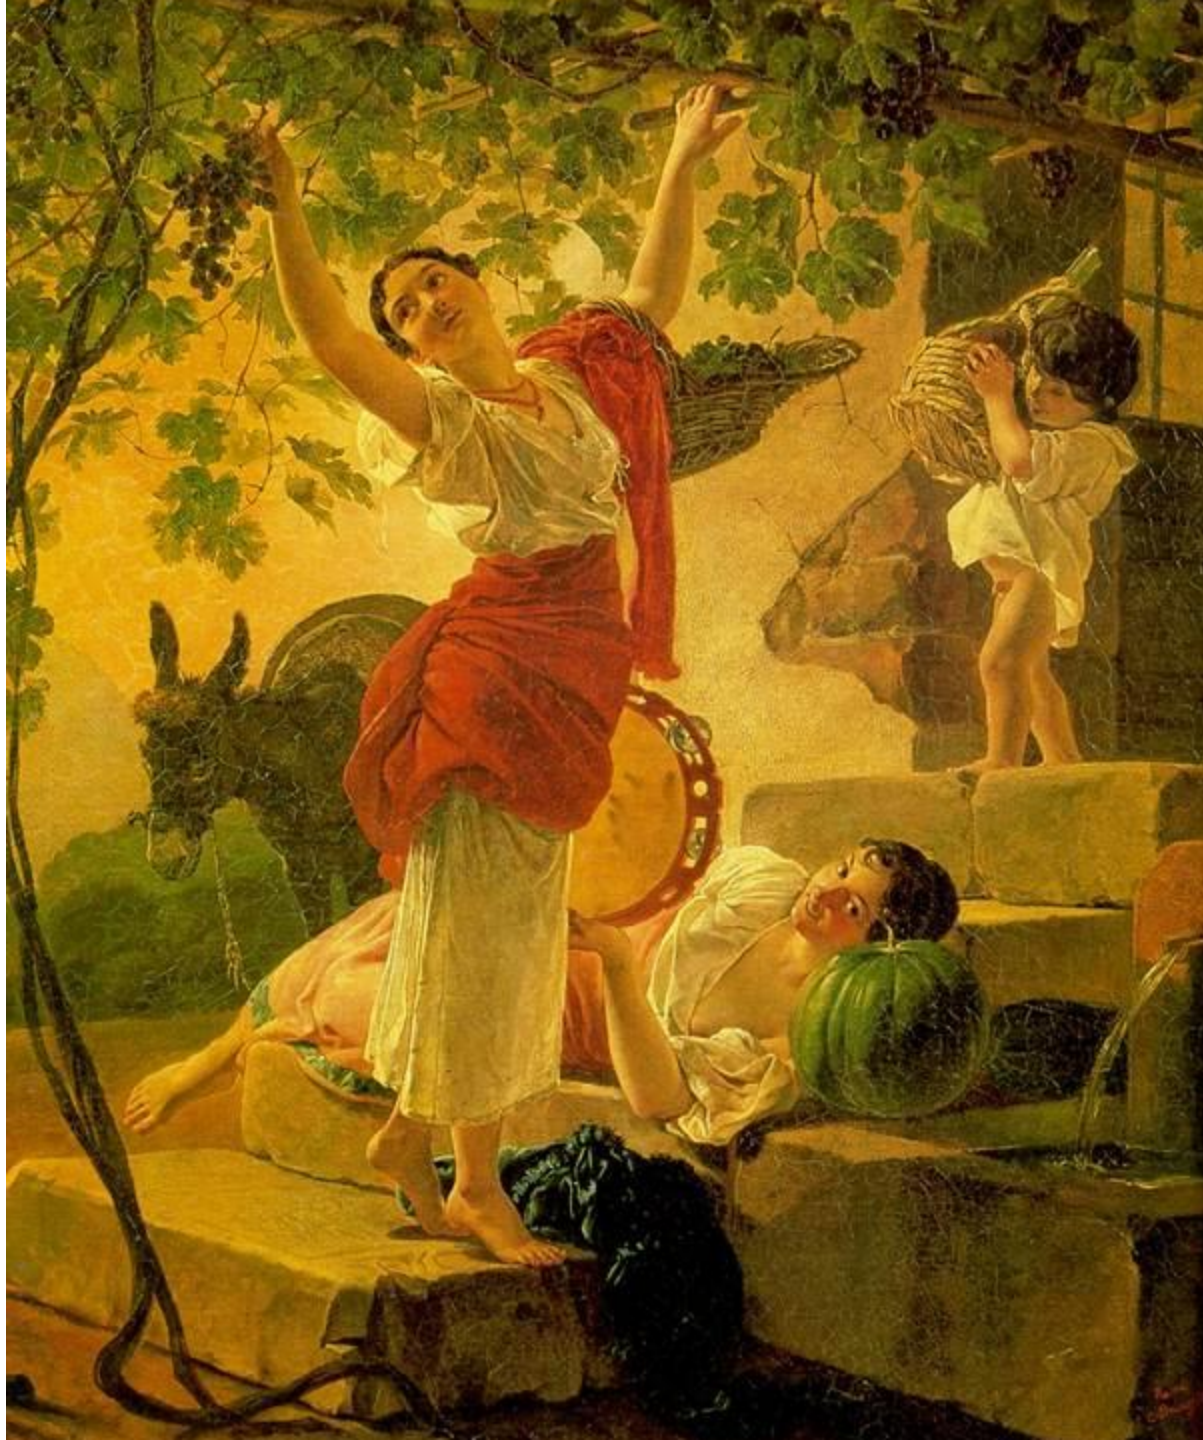

**КАРЛ
ПАВЛОВИЧ
БРЮЛОВ**
(1799-1852)

Автопортрет

Последний день Помпеи

Итальянский
полдень

Девушки
собирающие
виноград

Всадница

Портрет сестёр
Шишмарёвых

Ребёнок в бассейне

Автопортрет с баронессой Меллер-Закомельской и девочкой в лодке

Портрет
Нарышкиных

Портрет
О.П.Ферзен

Гадание
Светланы

Портрет
И.А.Крылова

Портрет
графини
Ю.Г.Самойловой