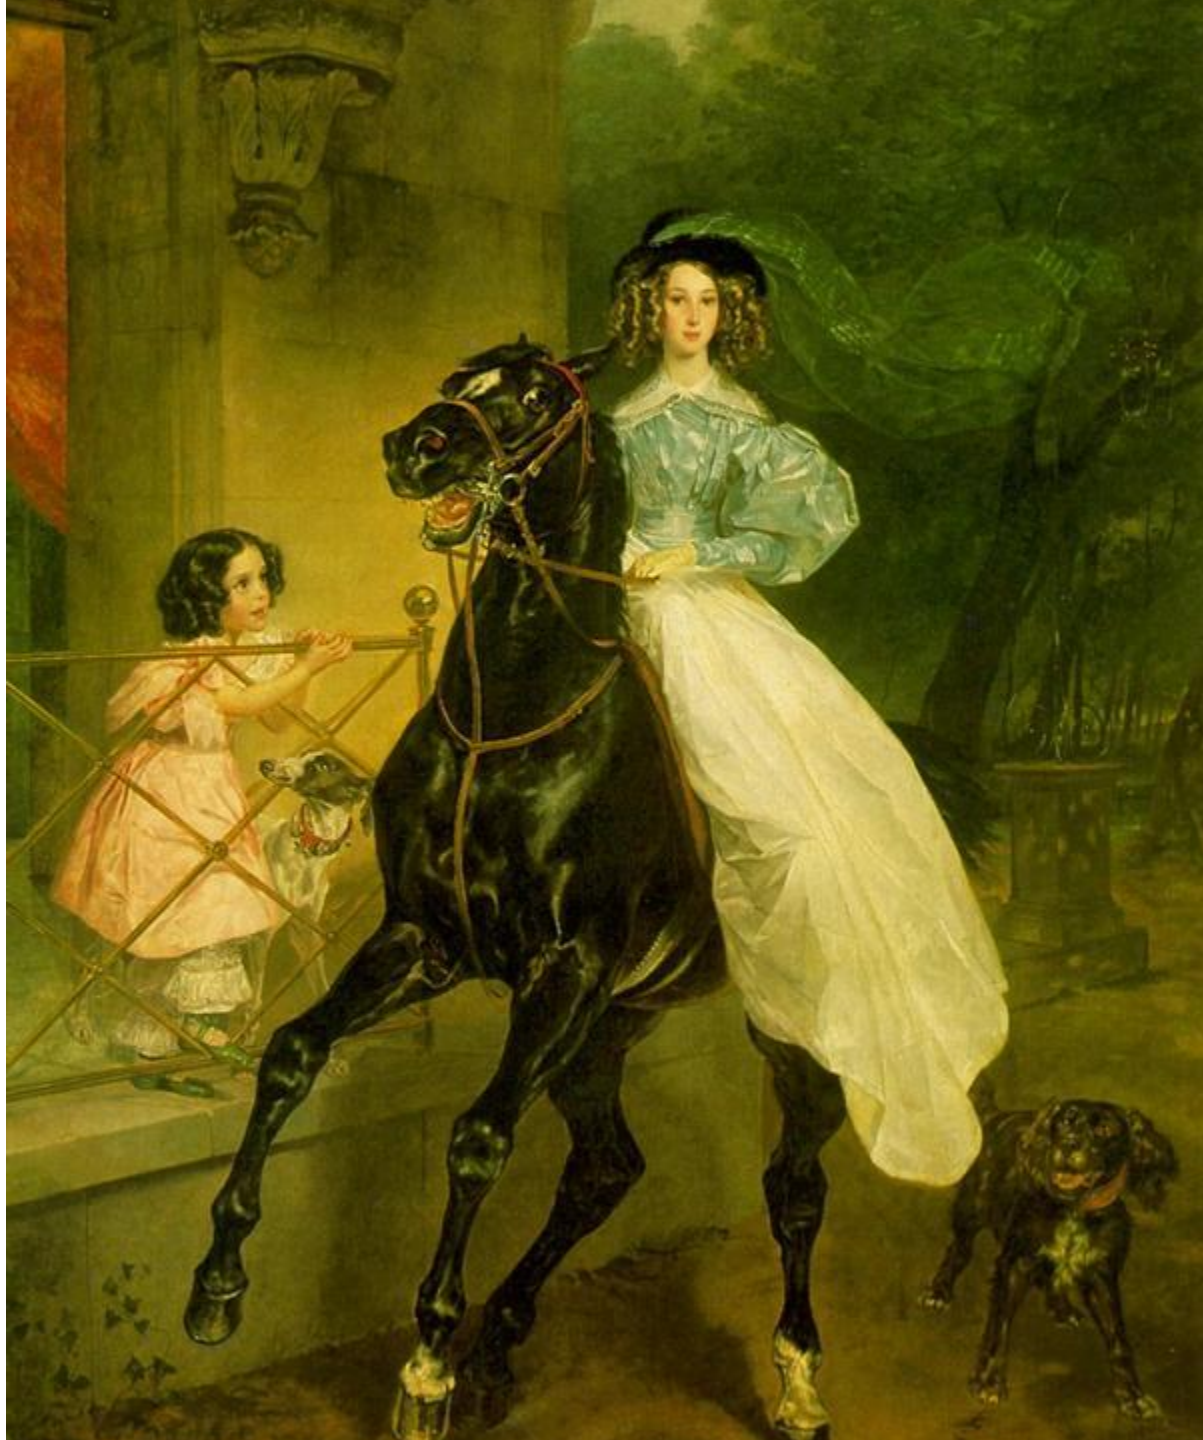

**КАРЛ
ПАВЛОВИЧ
БРЮЛОВ**
(1799-1852)

Автопортрет

Последний день Помпеи

Итальянский
полдень

Девушки
собирающие
виноград

Всадница

Портрет сестёр
Шишмарёвых

Ребёнок в бассейне

Автопортрет с баронессой Меллер-Закомельской и девочкой в лодке

Портрет
Нарышкиных

Портрет
О.П.Ферзен

Гадание
Светланы

Портрет
И.А.Крылова

Портрет
графини
Ю.Г.Самойловой