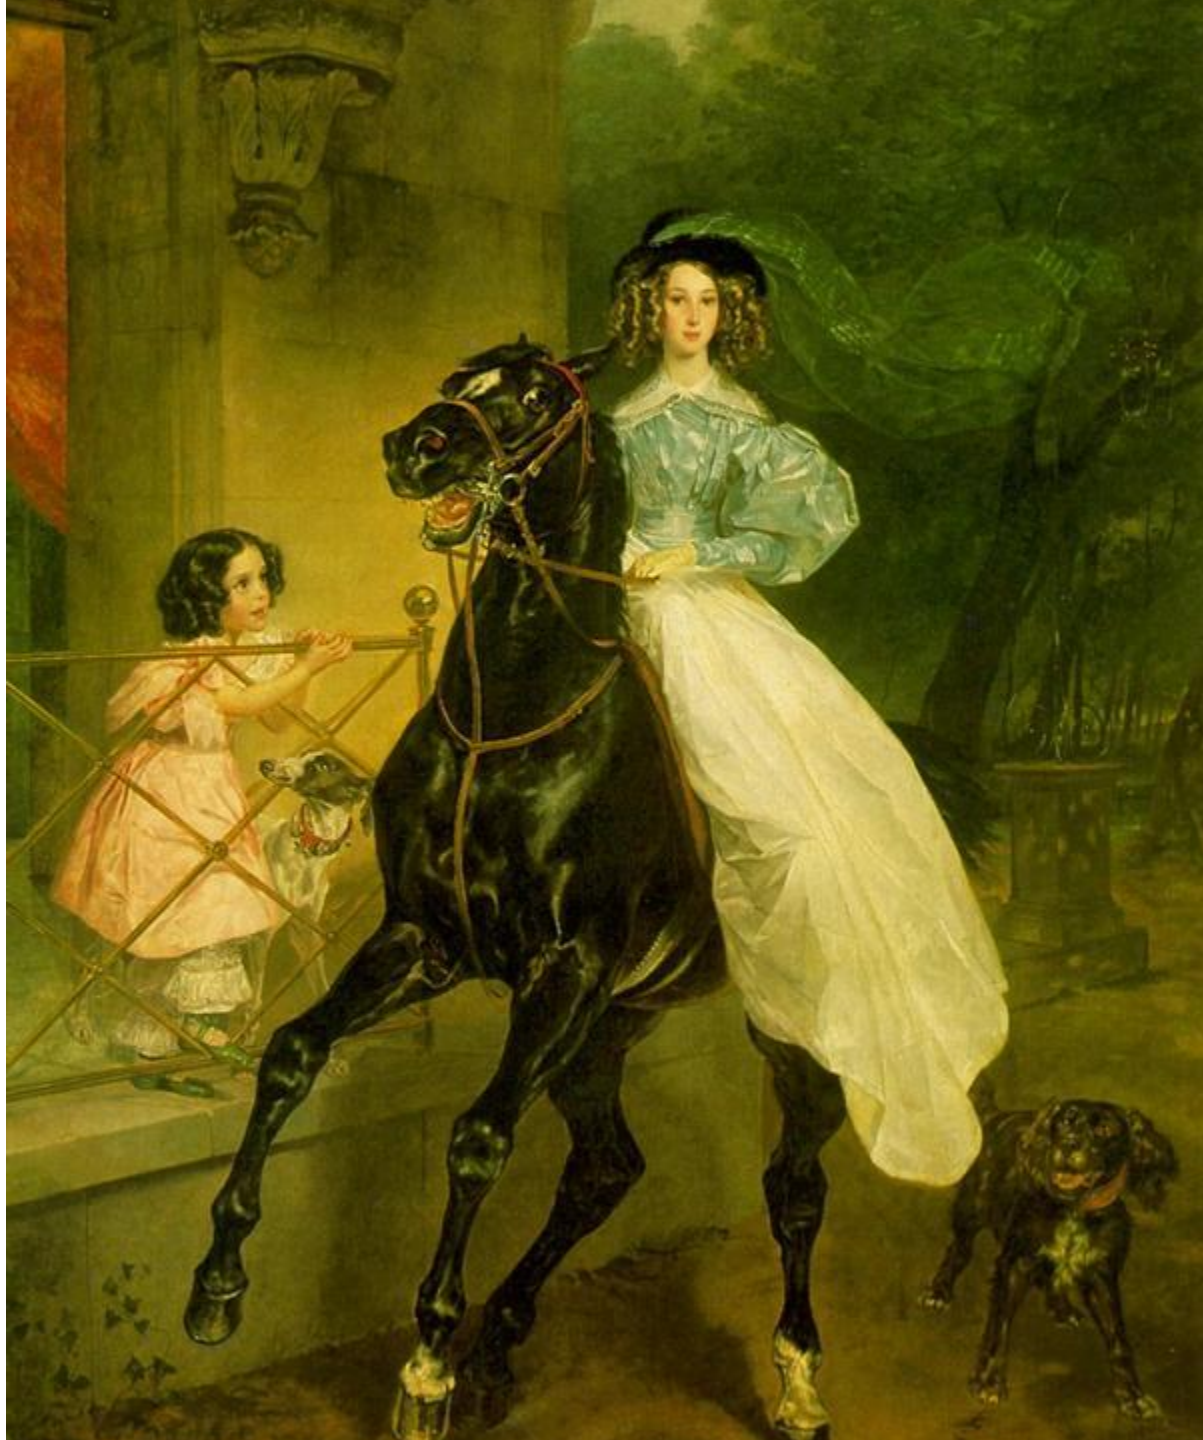

**КАРЛ  
ПАВЛОВИЧ  
БРЮЛОВ**  
**(1799-1852)**

Автопортрет

Последний день Помпеи

Итальянский  
полдень

Девушки  
собирающие  
виноград

Всадница

Портрет сестёр  
Шишмарёвых

Ребёнок в бассейне

Автопортрет с баронессой Меллер-Закомельской и девочкой в лодке

Портрет  
Нарышкиных

Портрет  
О.П.Ферзен

Гадание  
Светланы

Портрет  
И.А.Крылова

Портрет  
графини  
Ю.Г.Самойловой