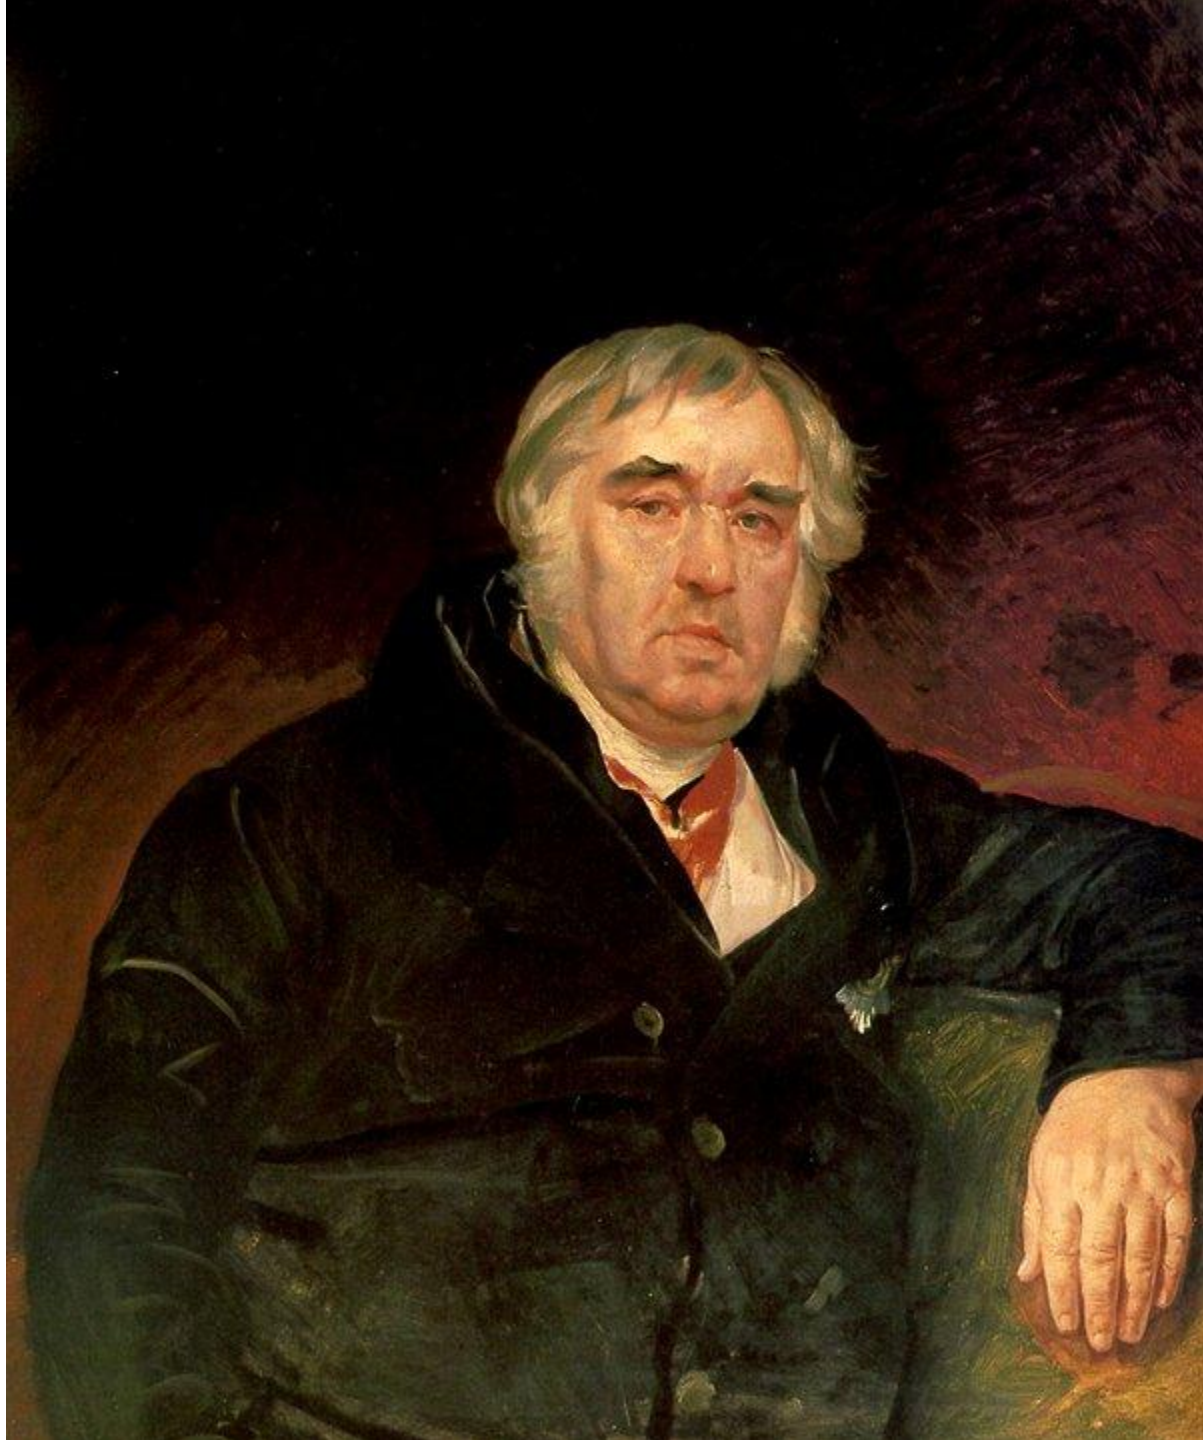

**КАРЛ  
ПАВЛОВИЧ  
БРЮЛОВ  
(1799-1852)**

Автопортрет

Последний день Помпеи

Итальянский  
полдень

Девушки  
собирающие  
виноград

Всадница

Портрет сестёр  
Шишмарёвых

Ребёнок в бассейне

Автопортрет с баронессой Меллер-Закомельской и девочкой в лодке

Портрет  
Нарышкиных

Портрет  
О.П.Ферзен

Гадание  
Светланы

Портрет  
И.А.Крылова

Портрет  
графини  
Ю.Г.Самойловой