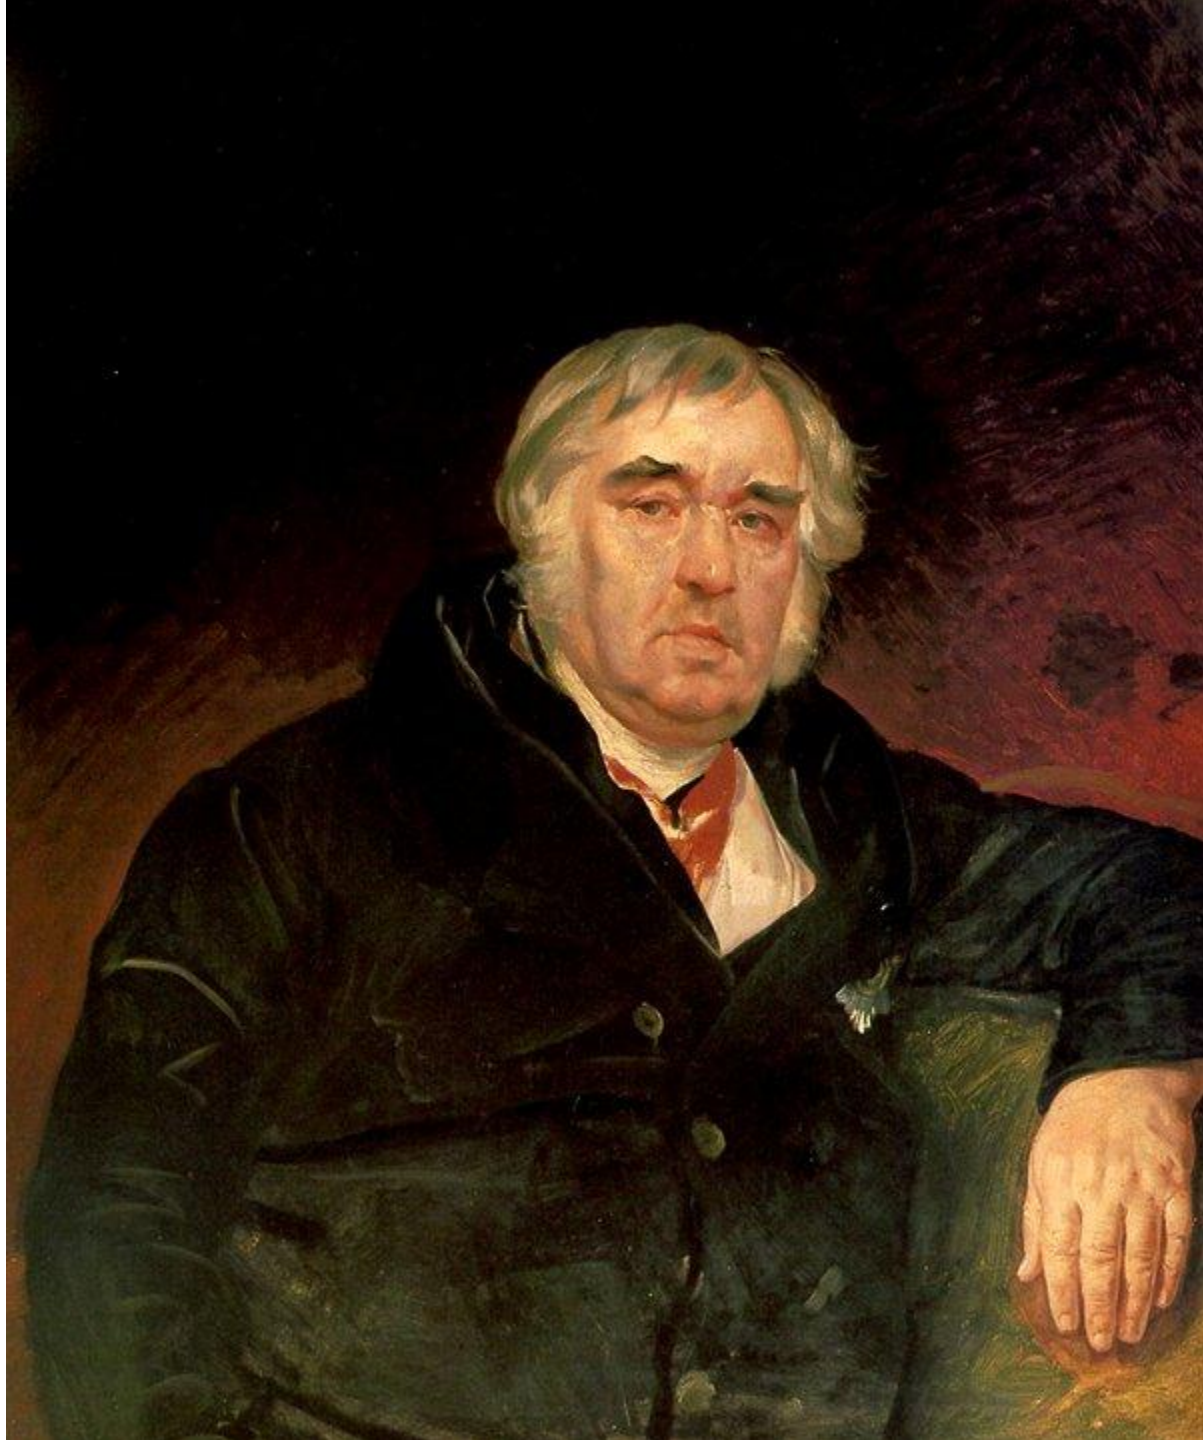

**КАРЛ  
ПАВЛОВИЧ  
БРЮЛОВ**  
**(1799-1852)**

Автопортрет

Последний день Помпеи

Итальянский  
полдень

Девушки  
собирающие  
виноград

Всадница

Портрет сестёр  
Шишмарёвых

Ребёнок в бассейне

Автопортрет с баронессой Меллер-Закомельской и девочкой в лодке

Портрет  
Нарышкиных

Портрет  
О.П.Ферзен

Гадание  
Светланы

Портрет  
И.А.Крылова

Портрет  
графини  
Ю.Г.Самойловой