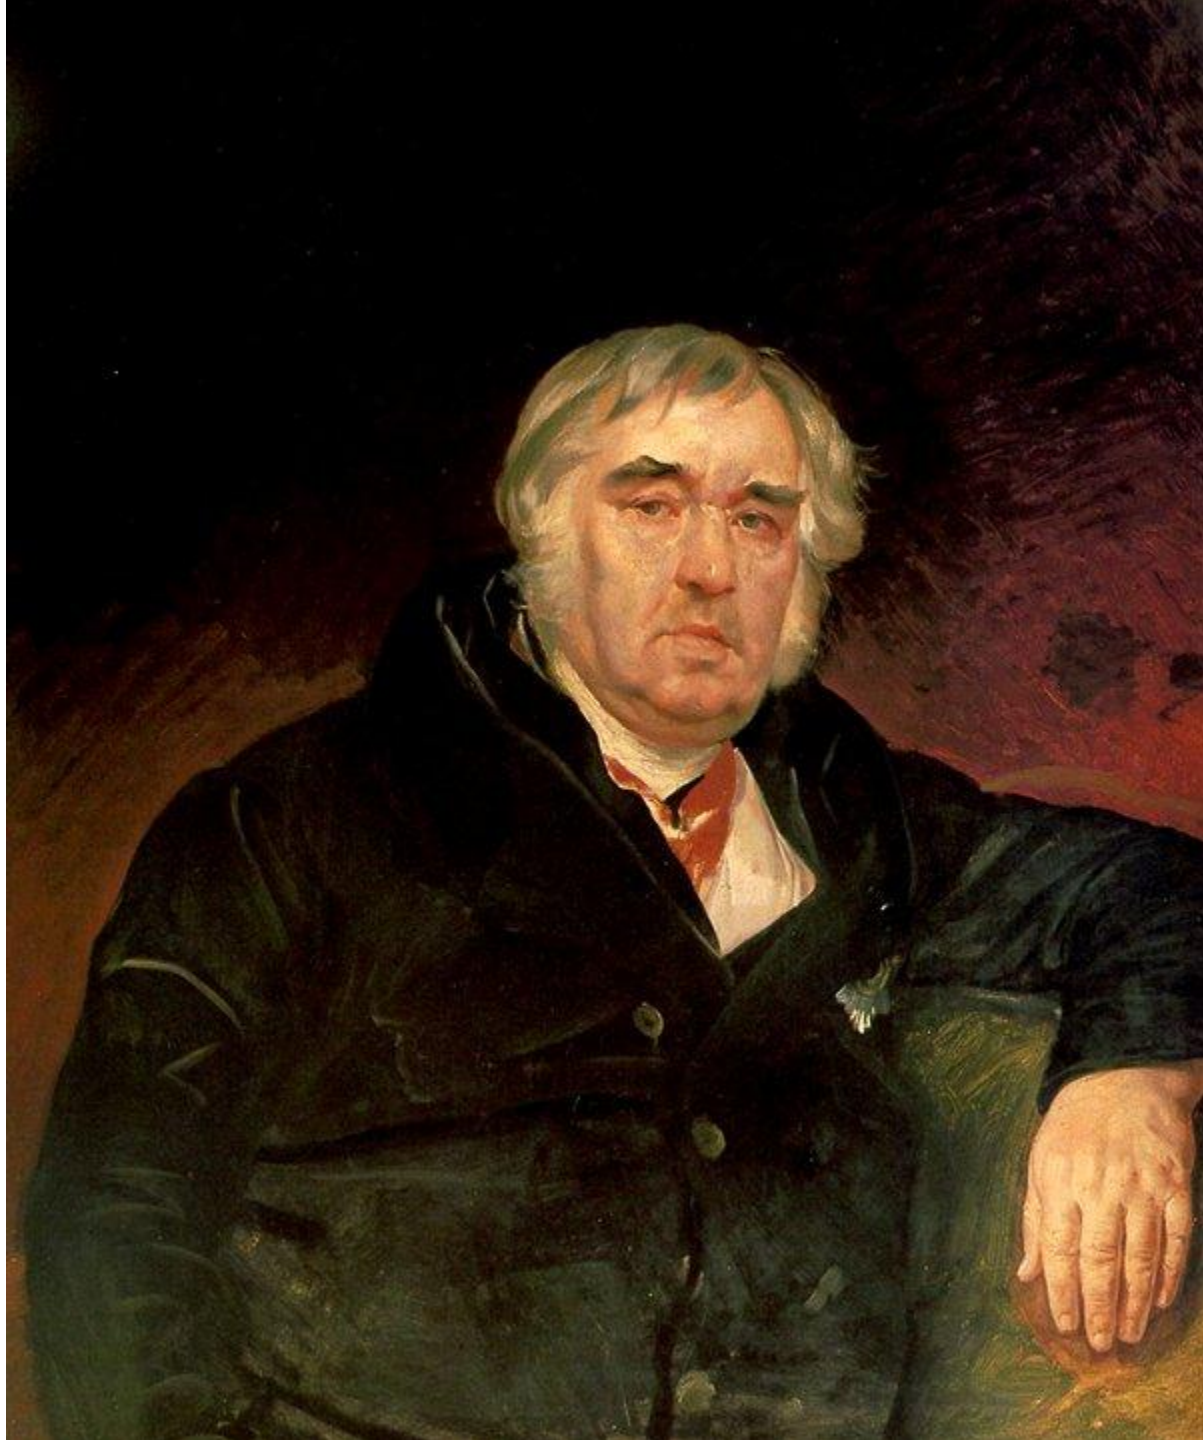

**КАРЛ
ПАВЛОВИЧ
БРЮЛОВ**
(1799-1852)

Автопортрет

Последний день Помпеи

Итальянский
полдень

Девушки
собирающие
виноград

Всадница

Портрет сестёр
Шишмарёвых

Ребёнок в бассейне

Автопортрет с баронессой Меллер-Закомельской и девочкой в лодке

Портрет
Нарышкиных

Портрет
О.П.Ферзен

Гадание
Светланы

Портрет
И.А.Крылова

Портрет
графини
Ю.Г.Самойловой