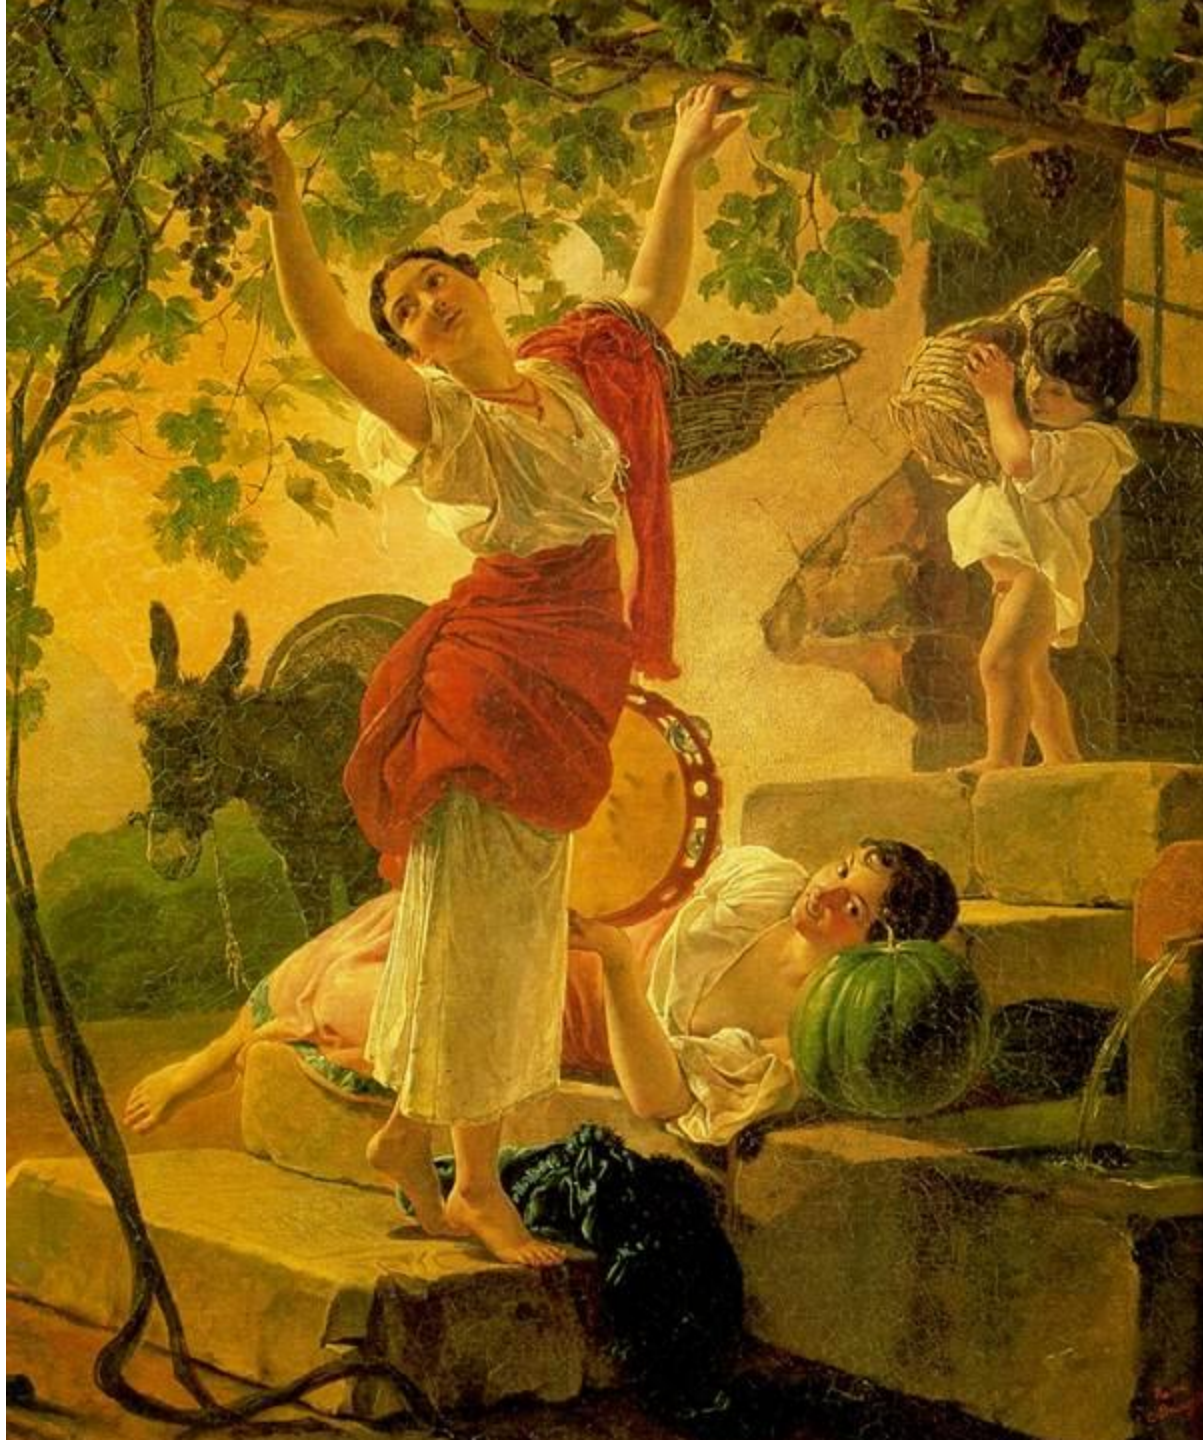

**КАРЛ
ПАВЛОВИЧ
БРЮЛОВ
(1799-1852)**

Автопортрет

Последний день Помпеи

Итальянский
полдень

Девушки
собирающие
виноград

Всадница

Портрет сестёр
Шишмарёвых

Ребёнок в бассейне

Автопортрет с баронессой Меллер-Закомельской и девочкой в лодке

Портрет
Нарышкиных

Портрет
О.П.Ферзен

Гадание
Светланы

Портрет
И.А.Крылова

Портрет
графини
Ю.Г.Самойловой