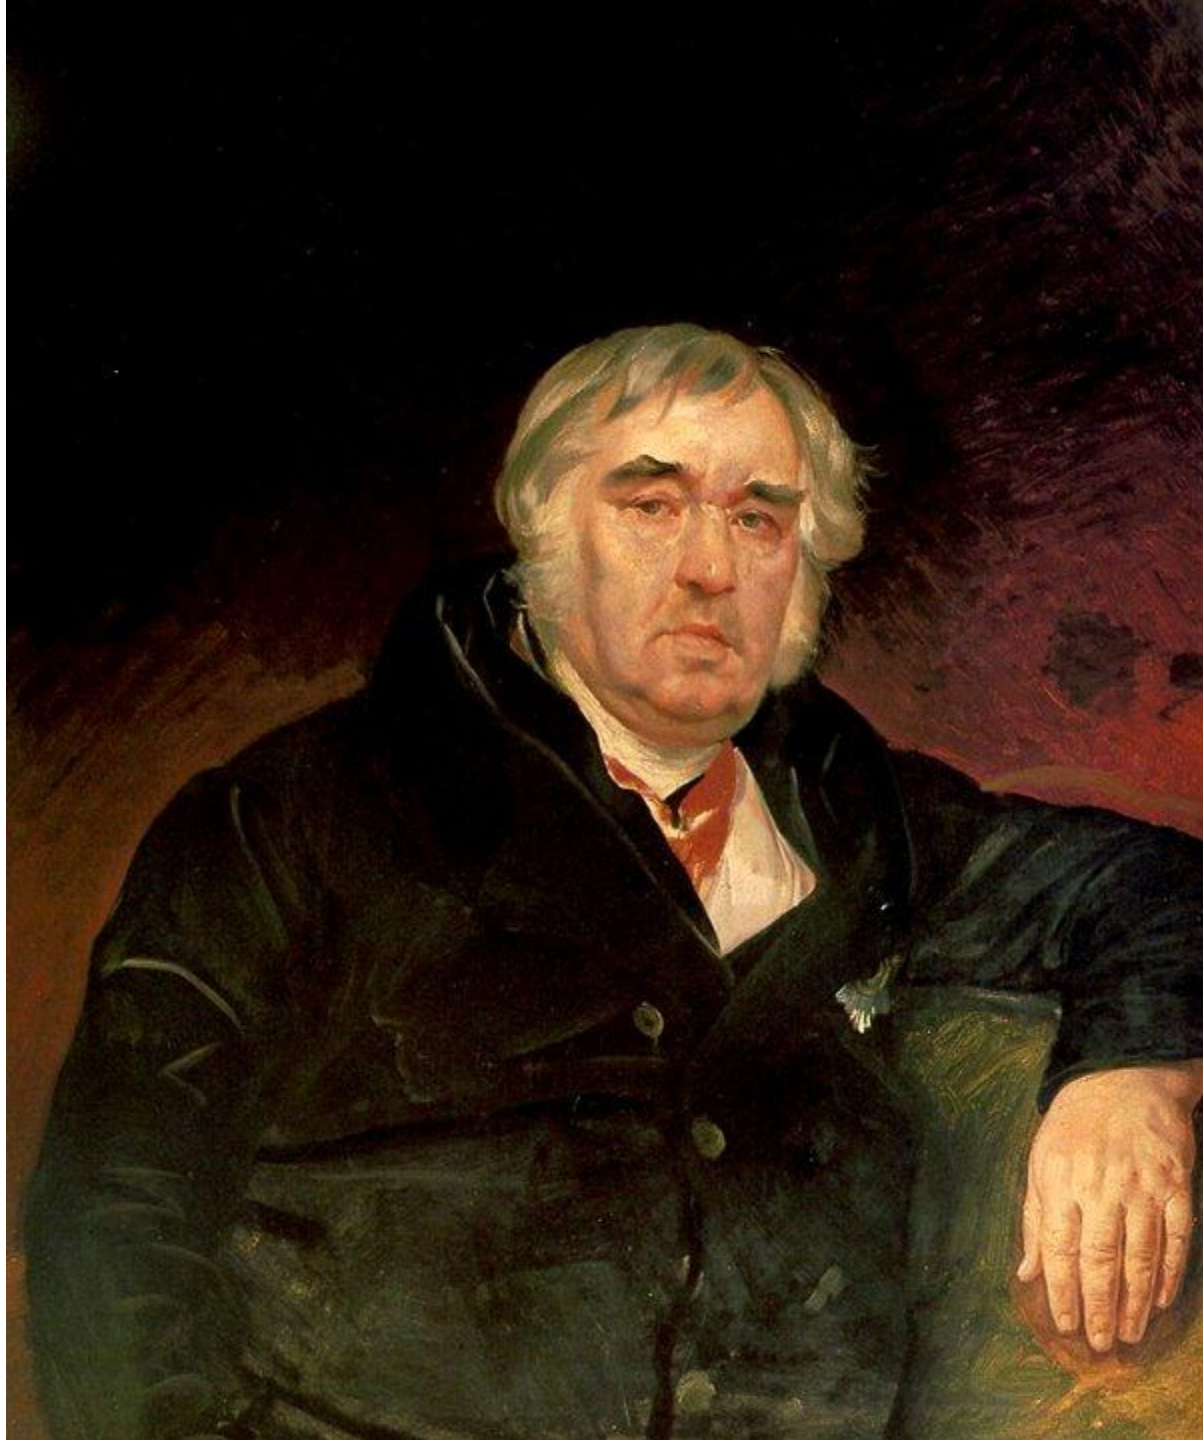

**КАРЛ
ПАВЛОВИЧ
БРЮЛОВ
(1799-1852)**

Автопортрет

Последний день Помпеи

Итальянский
полдень

Девушки
собирающие
виноград

Всадница

Портрет сестёр
Шишмарёвых

Ребёнок в бассейне

Автопортрет с баронессой Меллер-Закомельской и девочкой в лодке

Портрет
Нарышкиных

Портрет
О.П.Ферзен

Гадание
Светланы

Портрет
И.А.Крылова

Портрет
графини
Ю.Г.Самойловой