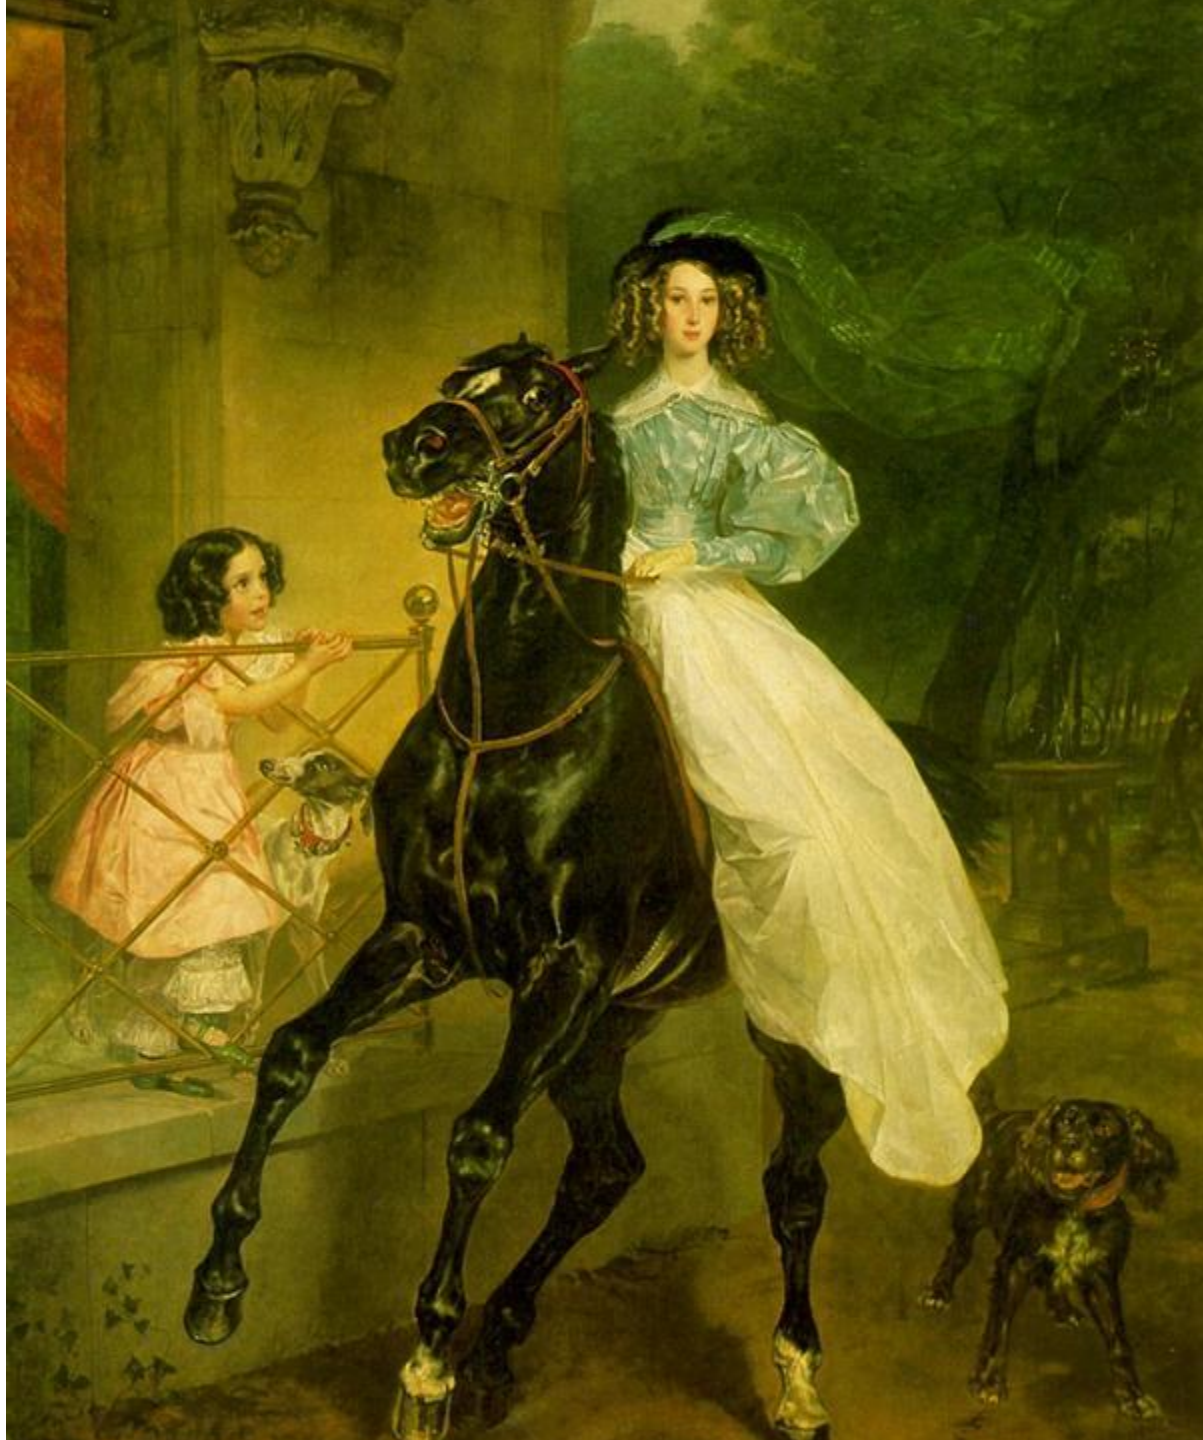

**КАРЛ
ПАВЛОВИЧ
БРЮЛОВ
(1799-1852)**

Автопортрет

Последний день Помпеи

Итальянский
полдень

Девушки
собирающие
виноград

Всадница

Портрет сестёр
Шишмарёвых

Ребёнок в бассейне

Автопортрет с баронессой Меллер-Закомельской и девочкой в лодке

Портрет
Нарышкиных

Портрет
О.П.Ферзен

Гадание
Светланы

Портрет
И.А.Крылова

Портрет
графини
Ю.Г.Самойловой