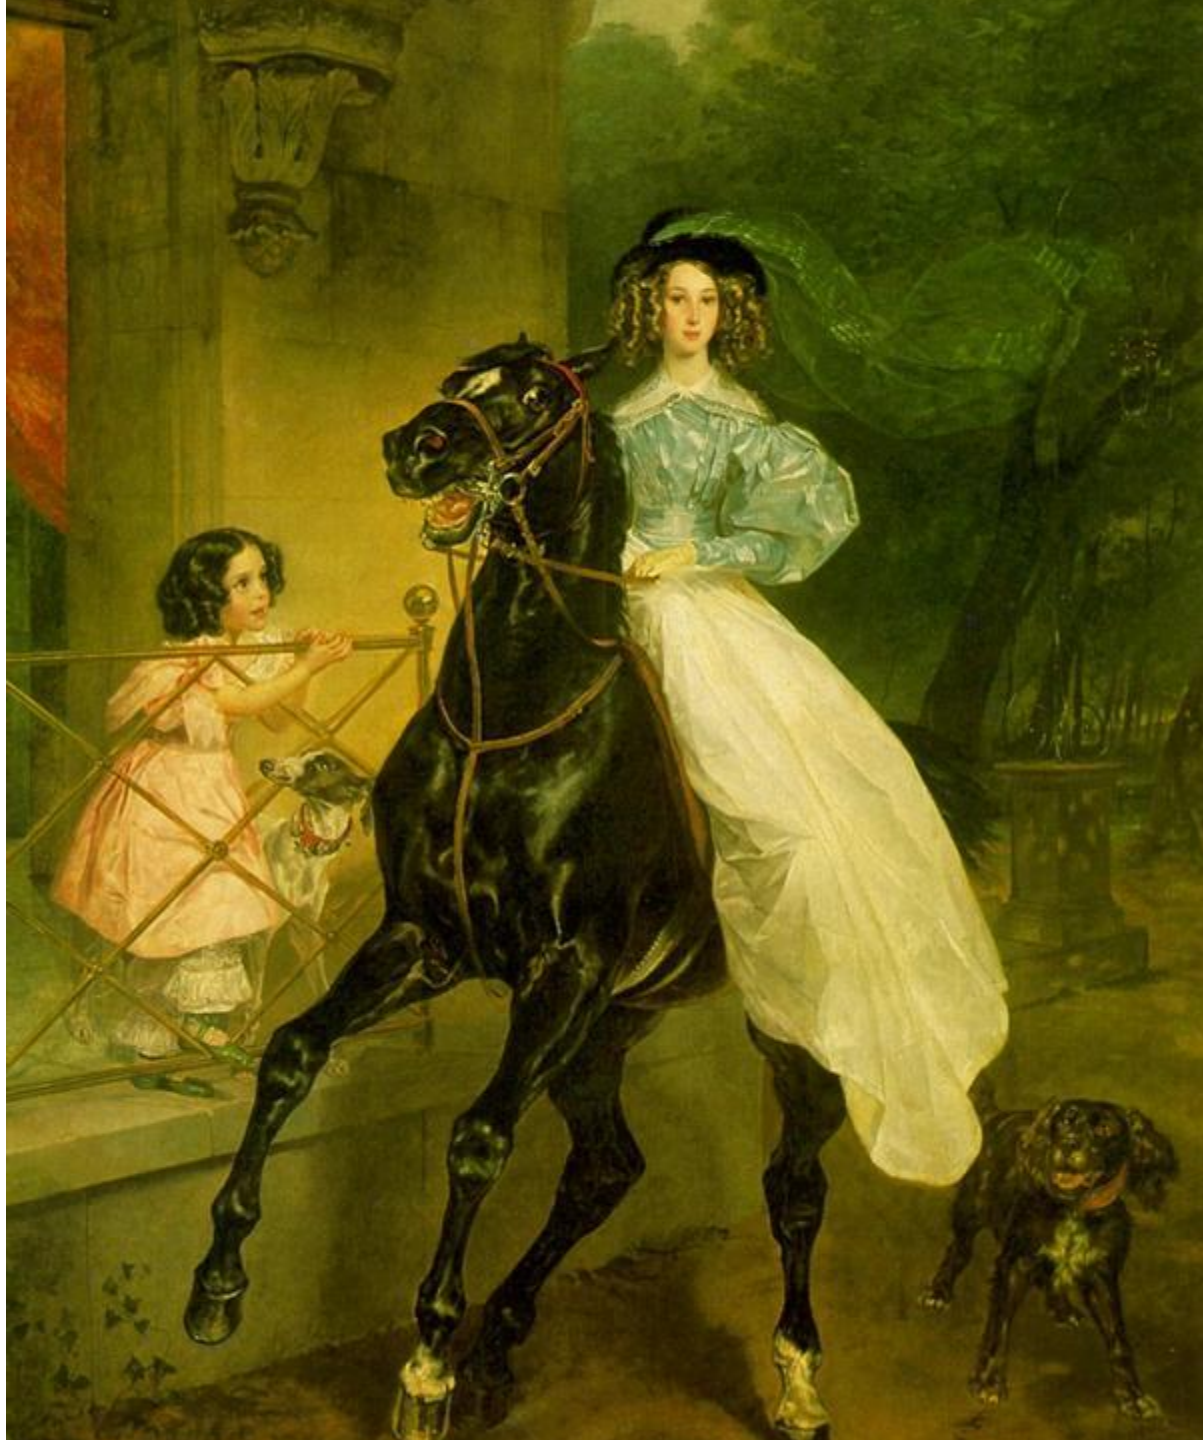

**КАРЛ
ПАВЛОВИЧ
БРЮЛОВ**
(1799-1852)

Автопортрет

Последний день Помпеи

Итальянский
полдень

Девушки
собирающие
виноград

Всадница

Портрет сестёр
Шишмарёвых

Ребёнок в бассейне

Автопортрет с баронессой Меллер-Закомельской и девочкой в лодке

Портрет
Нарышкиных

Портрет
О.П.Ферзен

Гадание
Светланы

Портрет
И.А.Крылова

Портрет
графини
Ю.Г.Самойловой