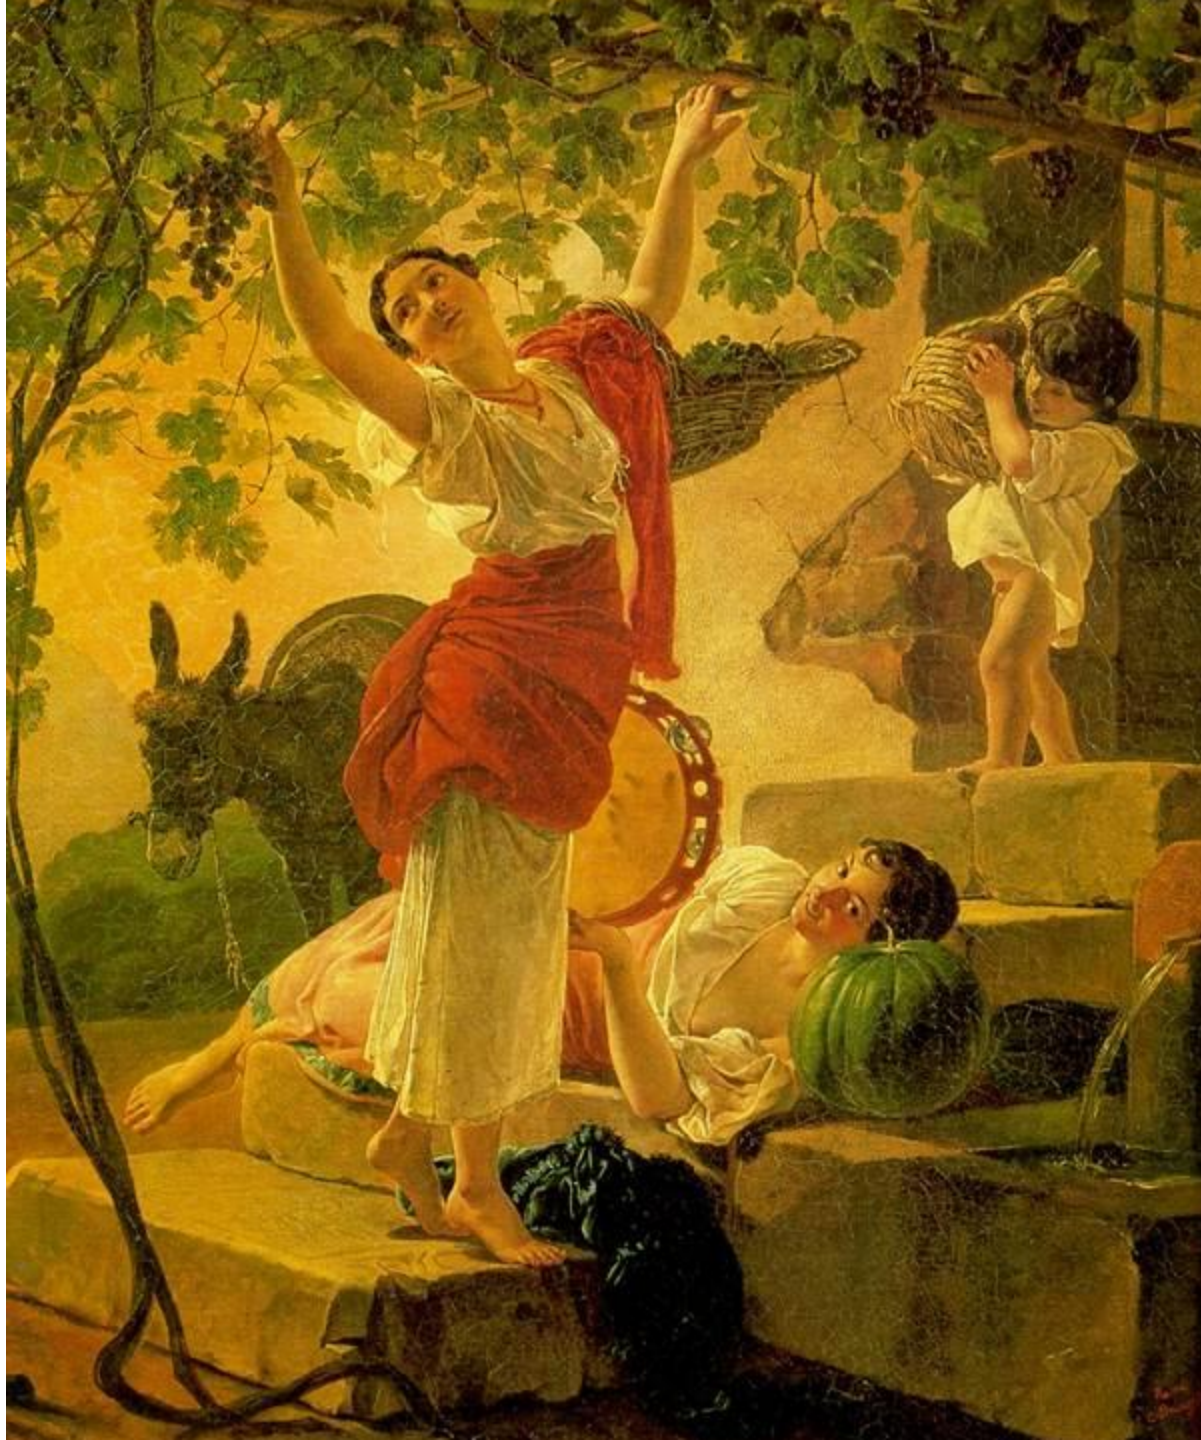

**КАРЛ
ПАВЛОВИЧ
БРЮЛОВ**
(1799-1852)

Автопортрет

Последний день Помпеи

Итальянский
полдень

Девушки
собирающие
виноград

Всадница

Портрет сестёр
Шишмарёвых

Ребёнок в бассейне

Автопортрет с баронессой Меллер-Закомельской и девочкой в лодке

Портрет
Нарышкиных

Портрет
О.П.Ферзен

Гадание
Светланы

Портрет
И.А.Крылова

Портрет
графини
Ю.Г.Самойловой