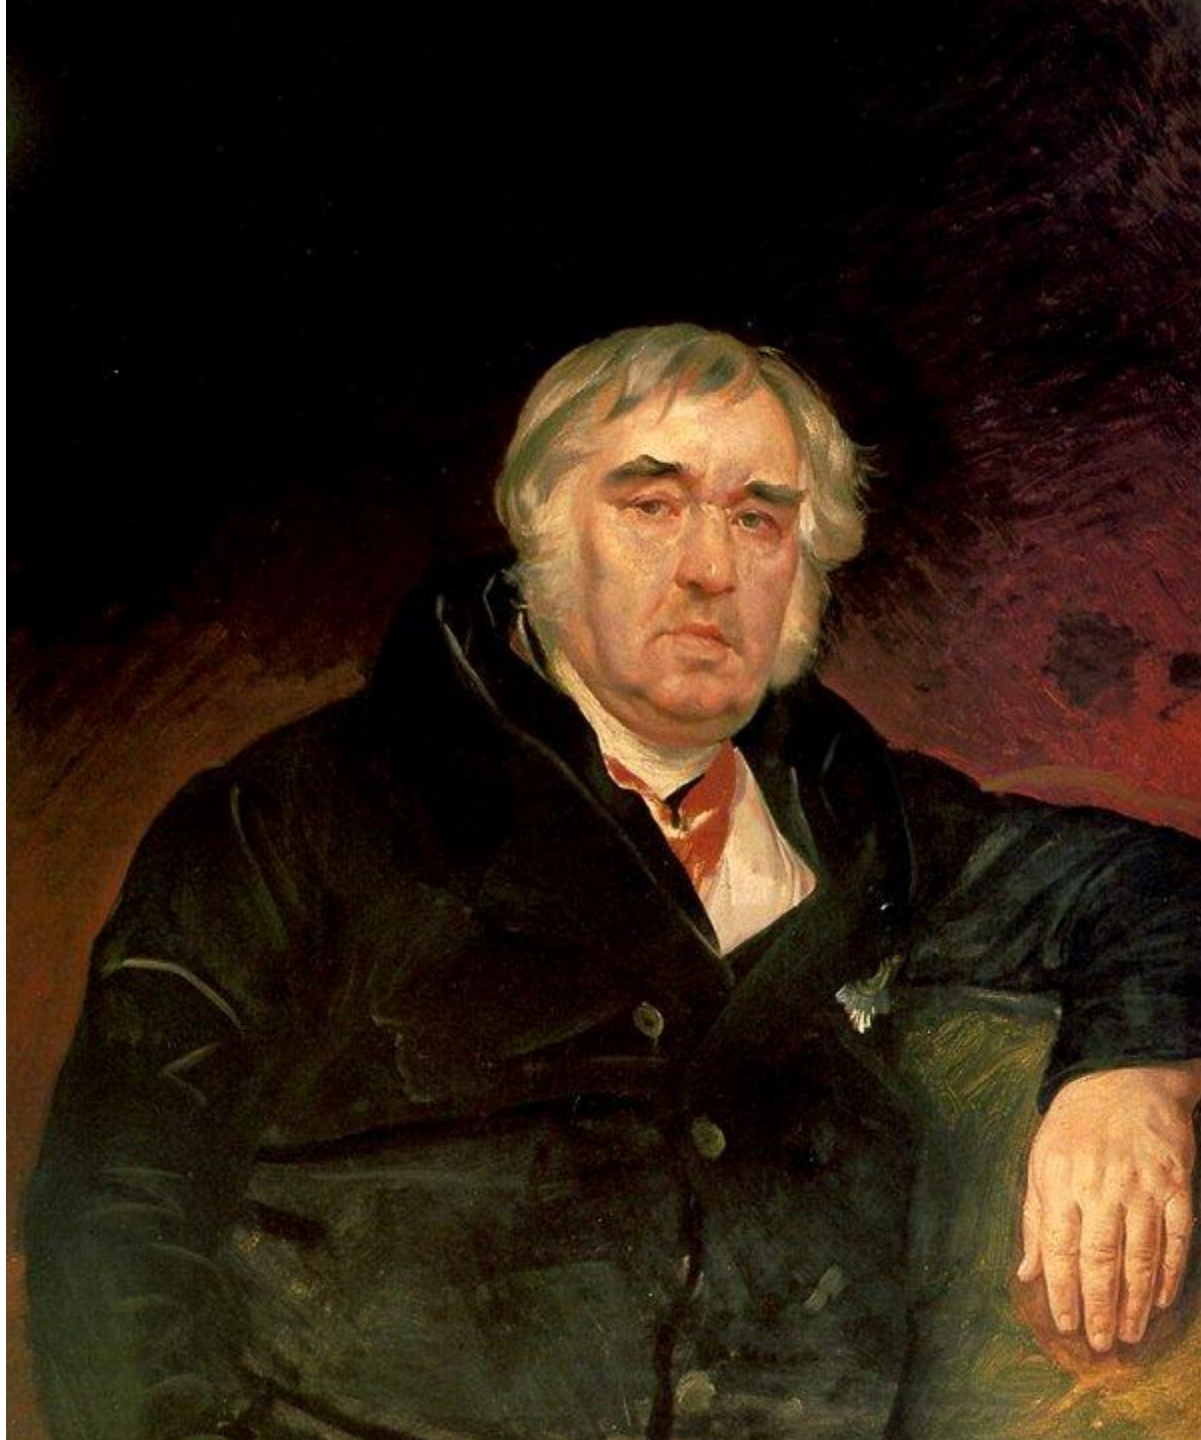

**КАРЛ
ПАВЛОВИЧ
БРЮЛОВ**
(1799-1852)

Автопортрет

Последний день Помпеи

Итальянский
полдень

Девушки
собирающие
виноград

Всадница

Портрет сестёр
Шишмарёвых

Ребёнок в бассейне

Автопортрет с баронессой Меллер-Закомельской и девочкой в лодке

Портрет
Нарышкиных

Портрет
О.П.Ферзен

Гадание
Светланы

Портрет
И.А.Крылова

Портрет
графини
Ю.Г.Самойловой