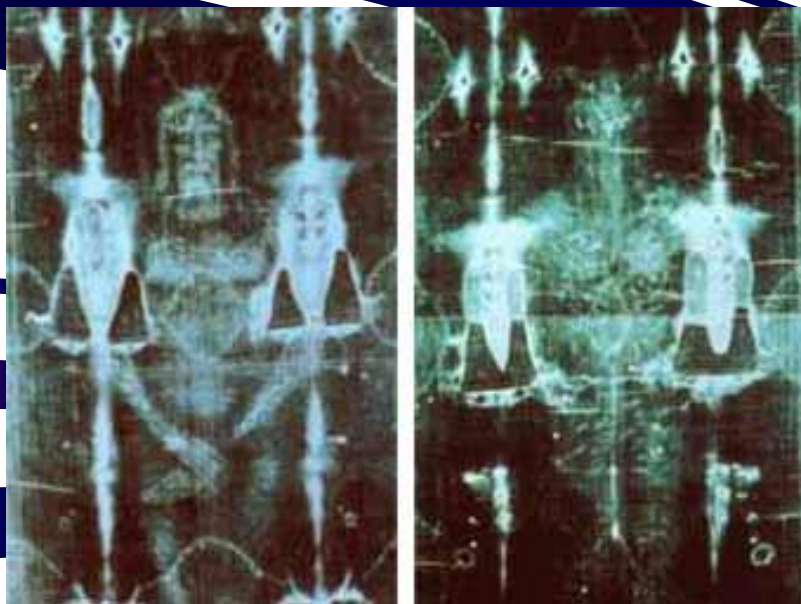

Православные чудеса.