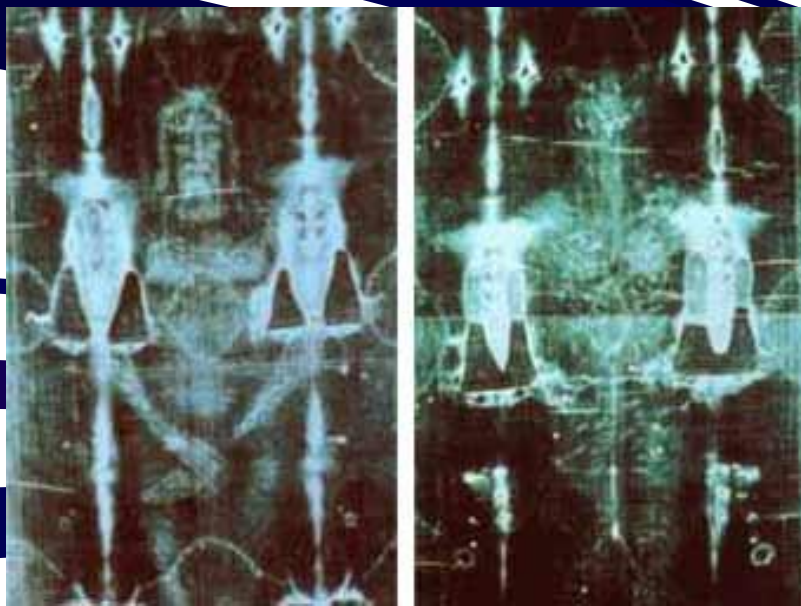

Православные чудеса.