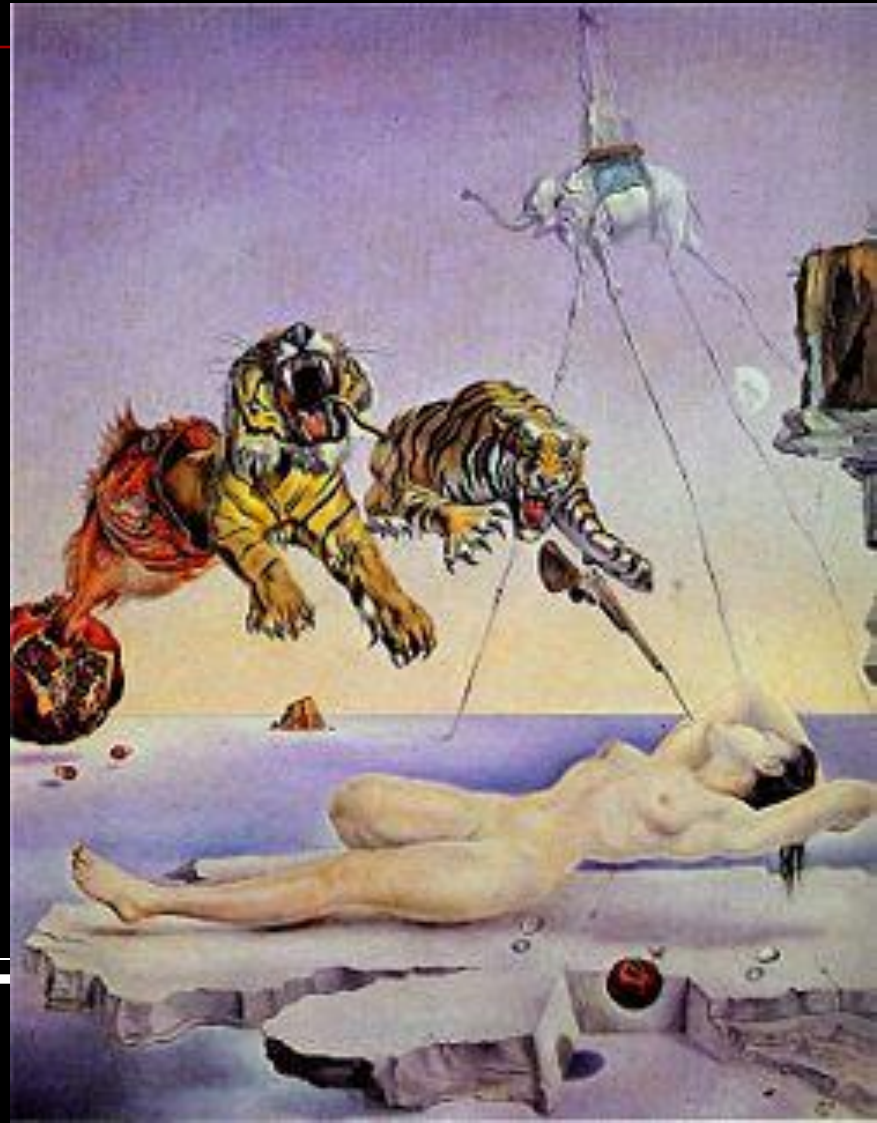

Сон, вызванный полётом пчелы вокруг граната за секунду до пробуждения