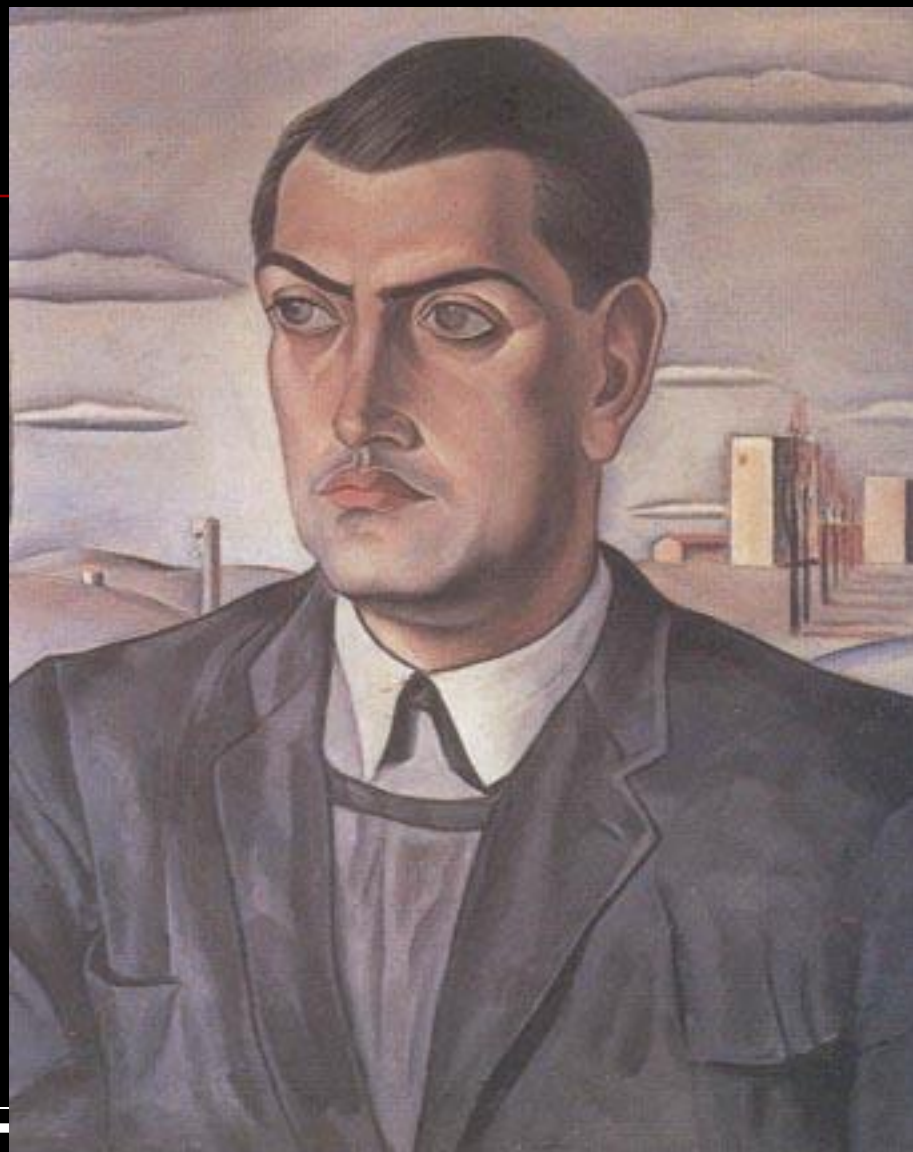

## Наиболее известные и значимые произведения

### Автопортрет с рафаэлевской шеей (1920—1921)

Это одна из первых работ Сальвадора. Выполнена в импрессионистском стиле.

*Автопортрет с рафаэлевской шеей, ок. 1920-1921. Холст, масло.*

**Портрет Луиса  
Бунюэля (1924)**  
Как и «Натюрморт»  
(1924) или  
«Пуристический  
натюрморт» (1924),  
данная картина  
создана во время  
поиска Дали своей  
манеры и стиля  
исполнения, по  
атмосфере же  
напоминает полотна  
Де Кирико.

## Плоть на камнях (1926)

Дали называл Пикассо своим вторым отцом.

Данное полотно выполнено в несвойственной Сальвадору кубистической манере, как и ранее написанный «Кубистический автопортрет» (1923). Кроме того, Сальвадором были написаны и несколько портретов Пикассо.

*Плоть на камнях, 1926. Дерево, масло.*