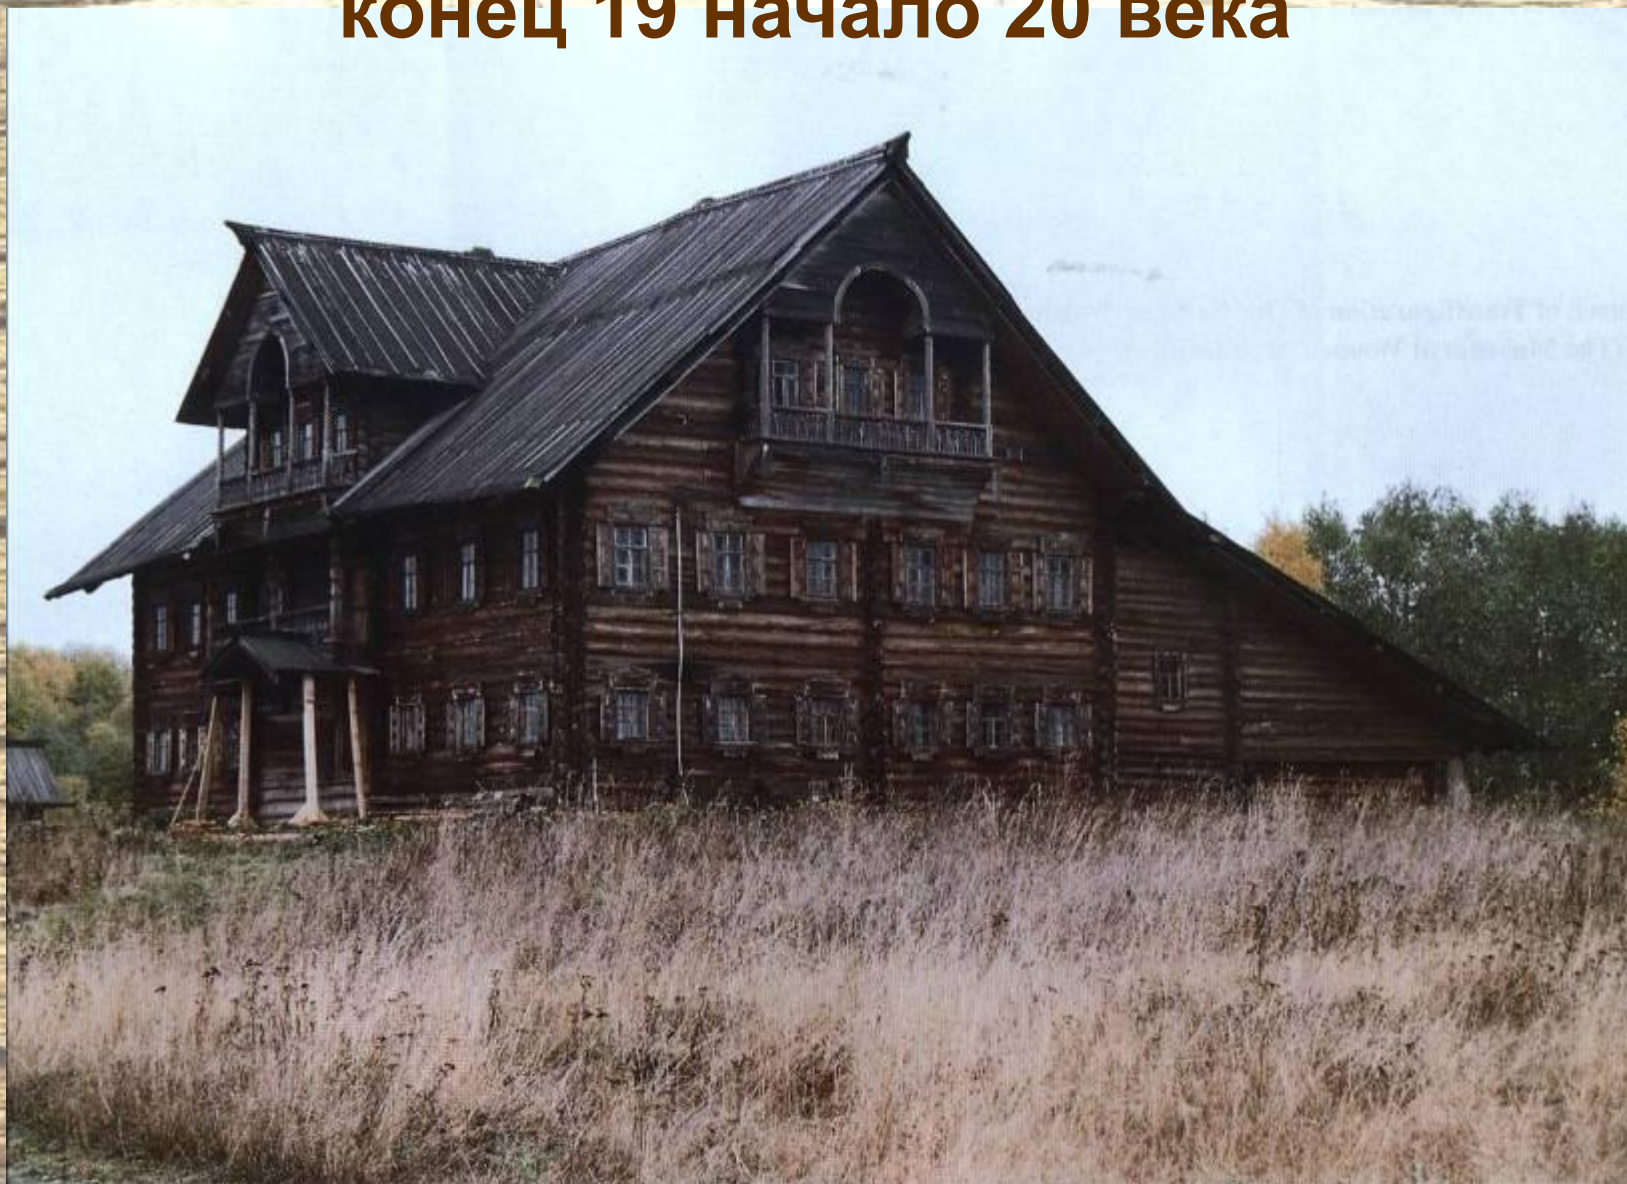

**РУССКОЕ**  
**ДЕРЕВЯННОЕ ЗОЛОЧЕСТВО**

# Дом Сергина 1884 год деревня Мунозеро

**Дом Сергеевой из деревни Липовицы  
конец 19 начало 20 века**