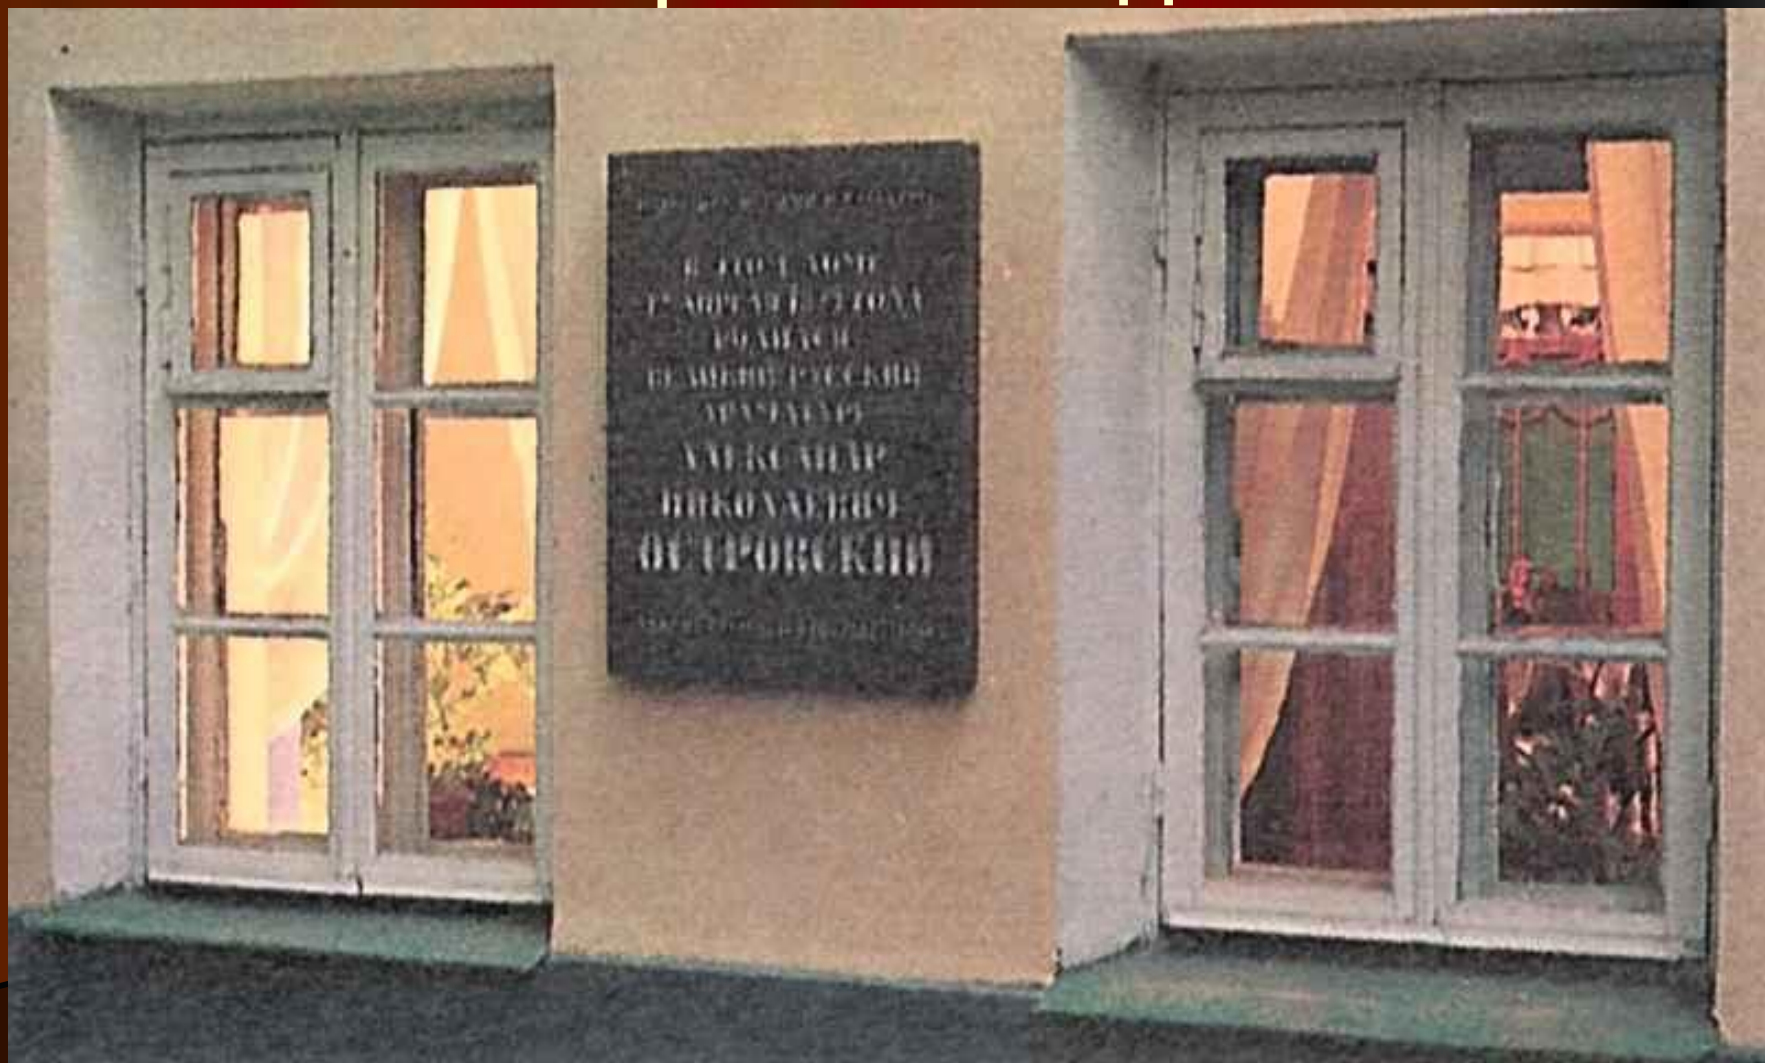

Дом –музей Островского в Замоскворечье.

Дом – музей Островского в
Замоскворечье.
Мемориальная доска.

Кабинет.

Секретер.

Спальня (общий вид).

Гостиная. Фрагмент.

Фрагмент композиции «Комната Катерины»

Фрагмент экспозиции «Комната замоскворецкого жителя».

Фрагмент экспозиции «Уголок дворянского клуба»

Фрагмент композиции «Комната Ларисы Огудаловой».