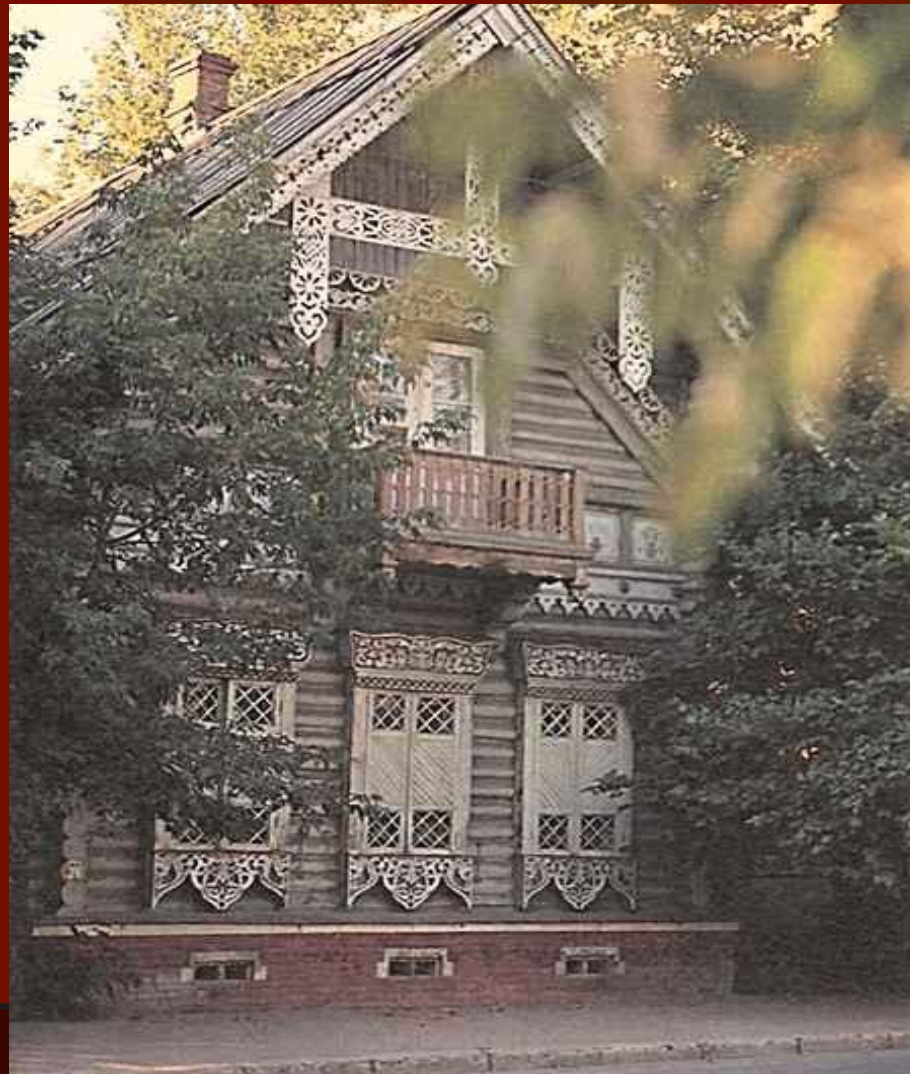

Дом –музей Островского в Замоскворечье.

Дом – музей Островского в
Замоскворечье.
Мемориальная доска.

Кабинет.

Секретер.

Спальня (общий вид).

Гостиная. Фрагмент.

Фрагмент композиции «Комната Катерины»

Фрагмент экспозиции «Комната замоскворецкого жителя».

Фрагмент экспозиции «Уголок дворянского клуба»

Фрагмент композиции «Комната Ларисы Огудаловой».