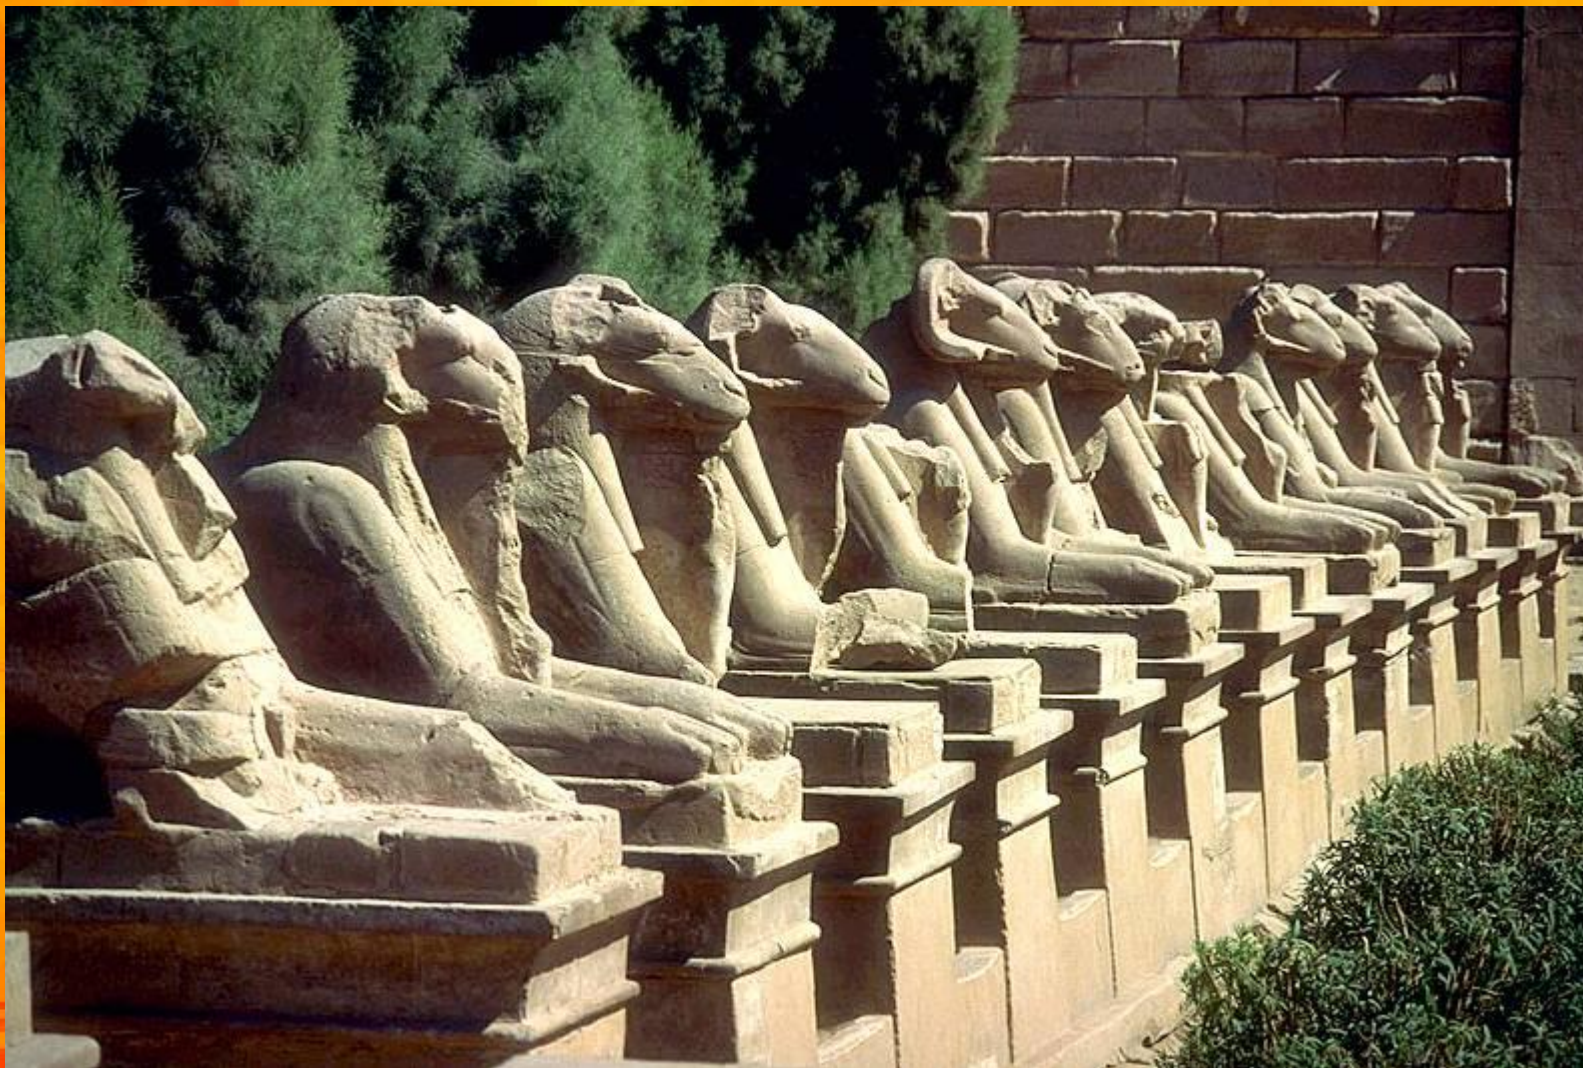

Аллея сфинксов

The FireCube

Wii2k

00° 030° 040° 050° 060° 100° 120° 150°