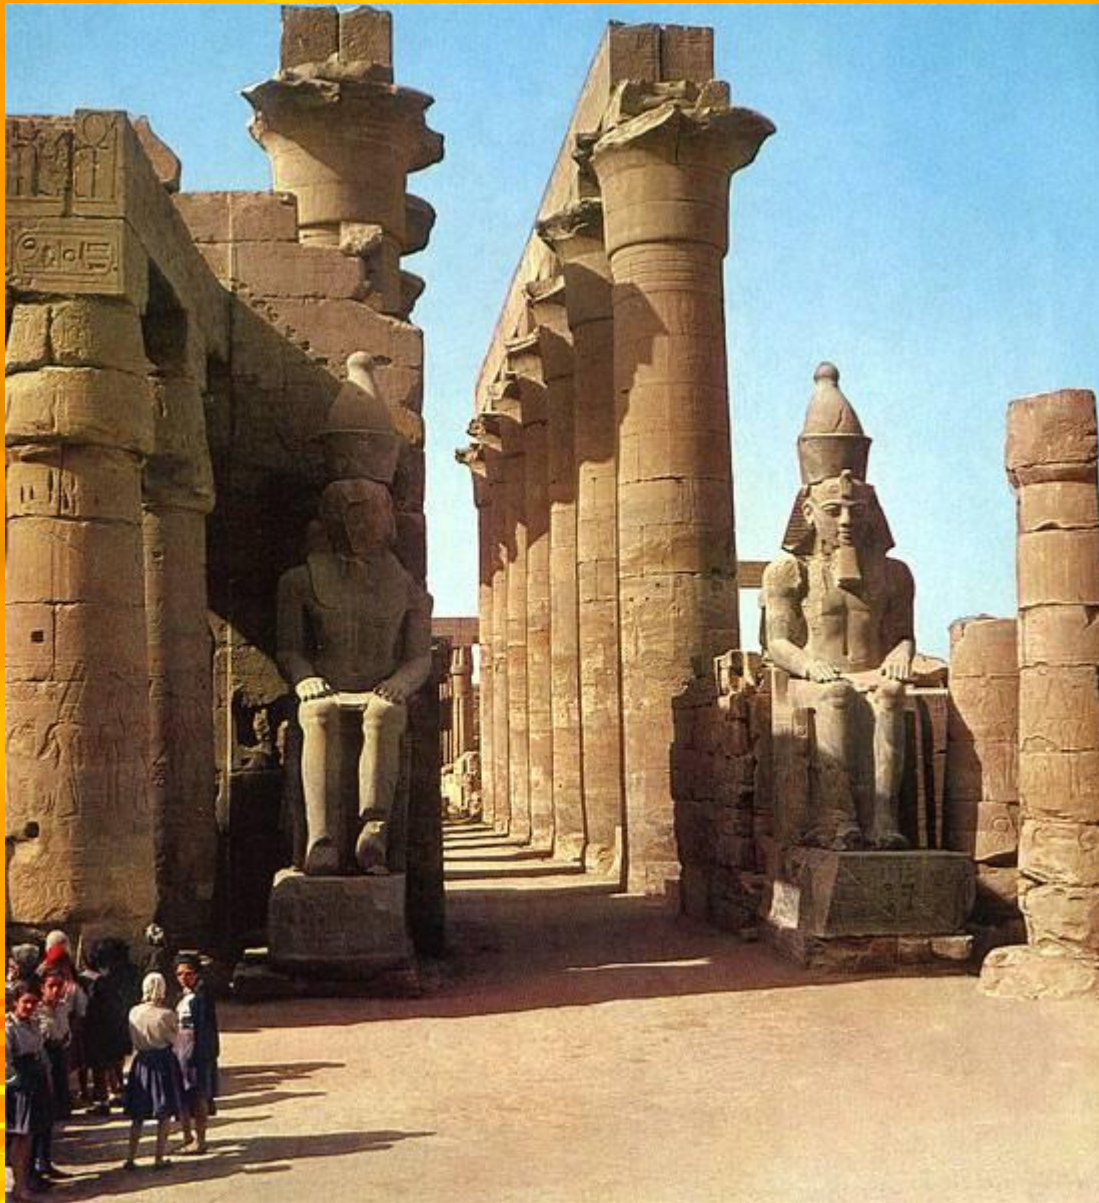

Храм Амона в Карнаке

A little gift from hell...

FireCube

Wu2k

00° 030° 040° 050° 060° 100° 120° 150°

Храм Амона в Карнаке

Храм Амона-Ра в Луксоре

eCube