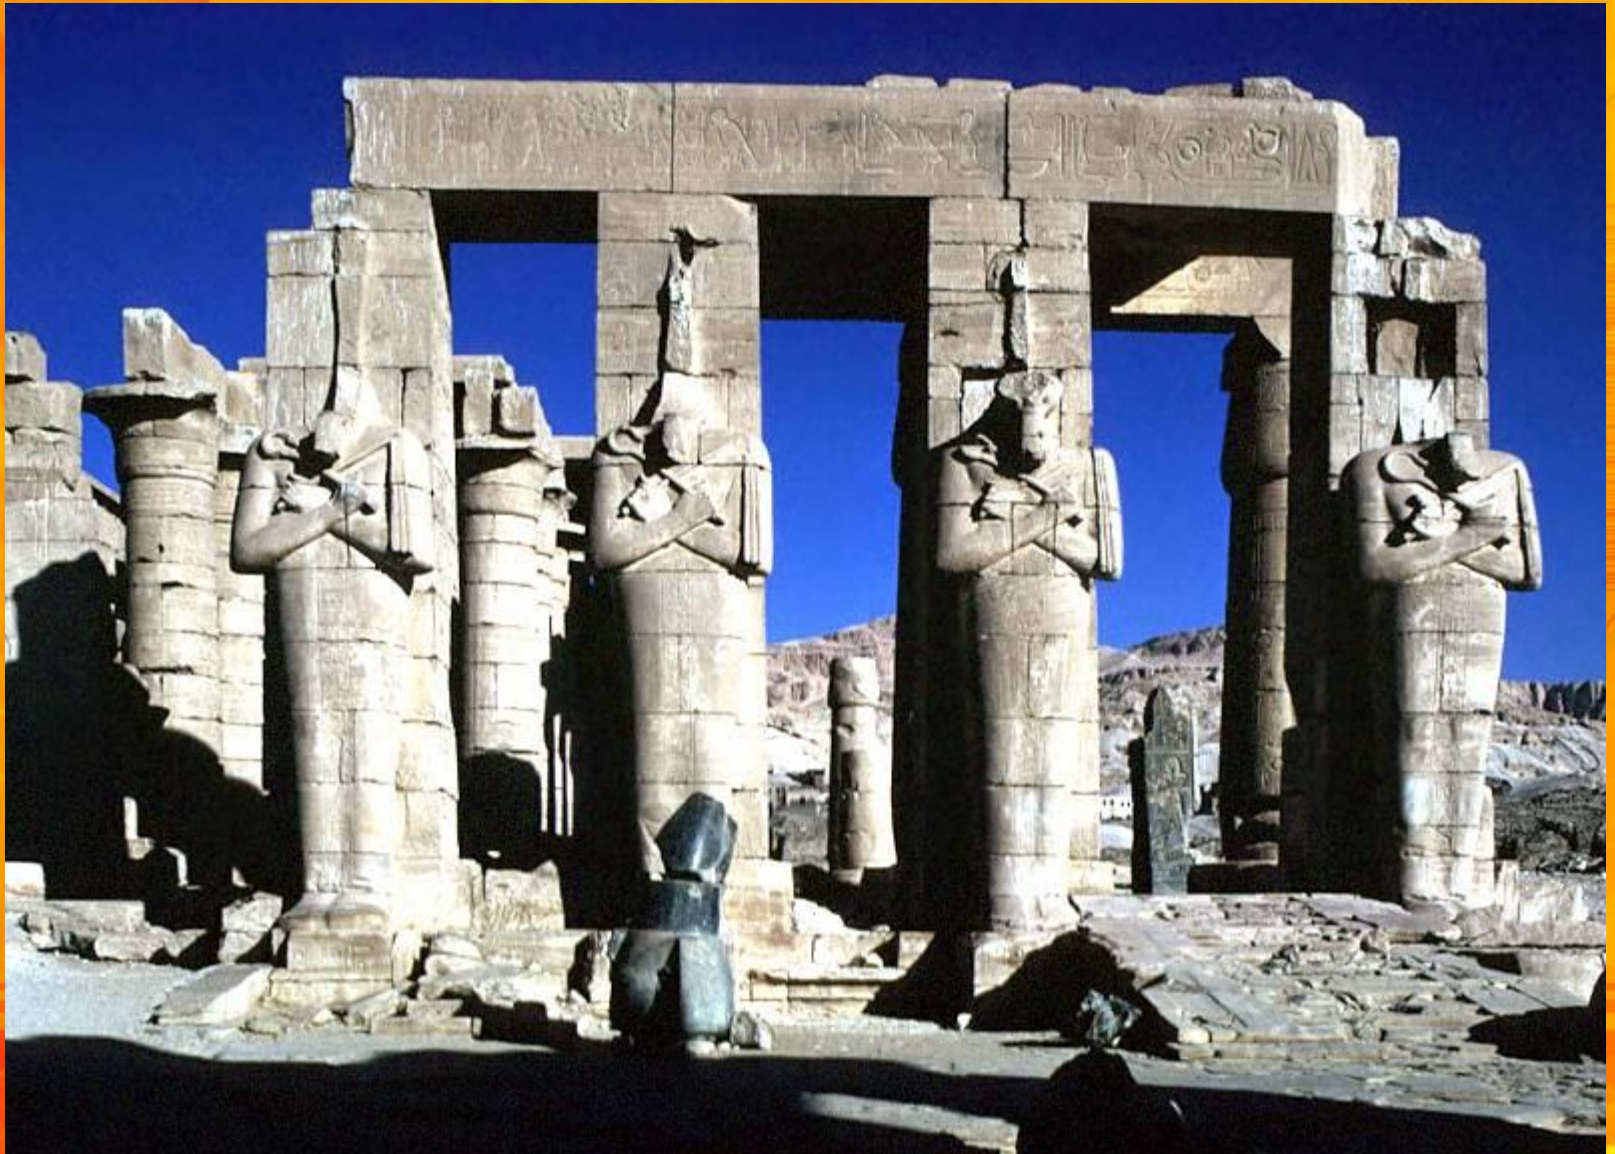

00° 030° 040° 050° 060° 080° 100° 120° 150°

A little gift from hell . . . FIRECLUBE

Храм Рамзеса II в Фивах (Долина царей)

A little gift from hell... FIRECUBE

Храм Рамзеса II в Фивах (Долина царей)

A little gift from hell . . . **PIRELUDE**