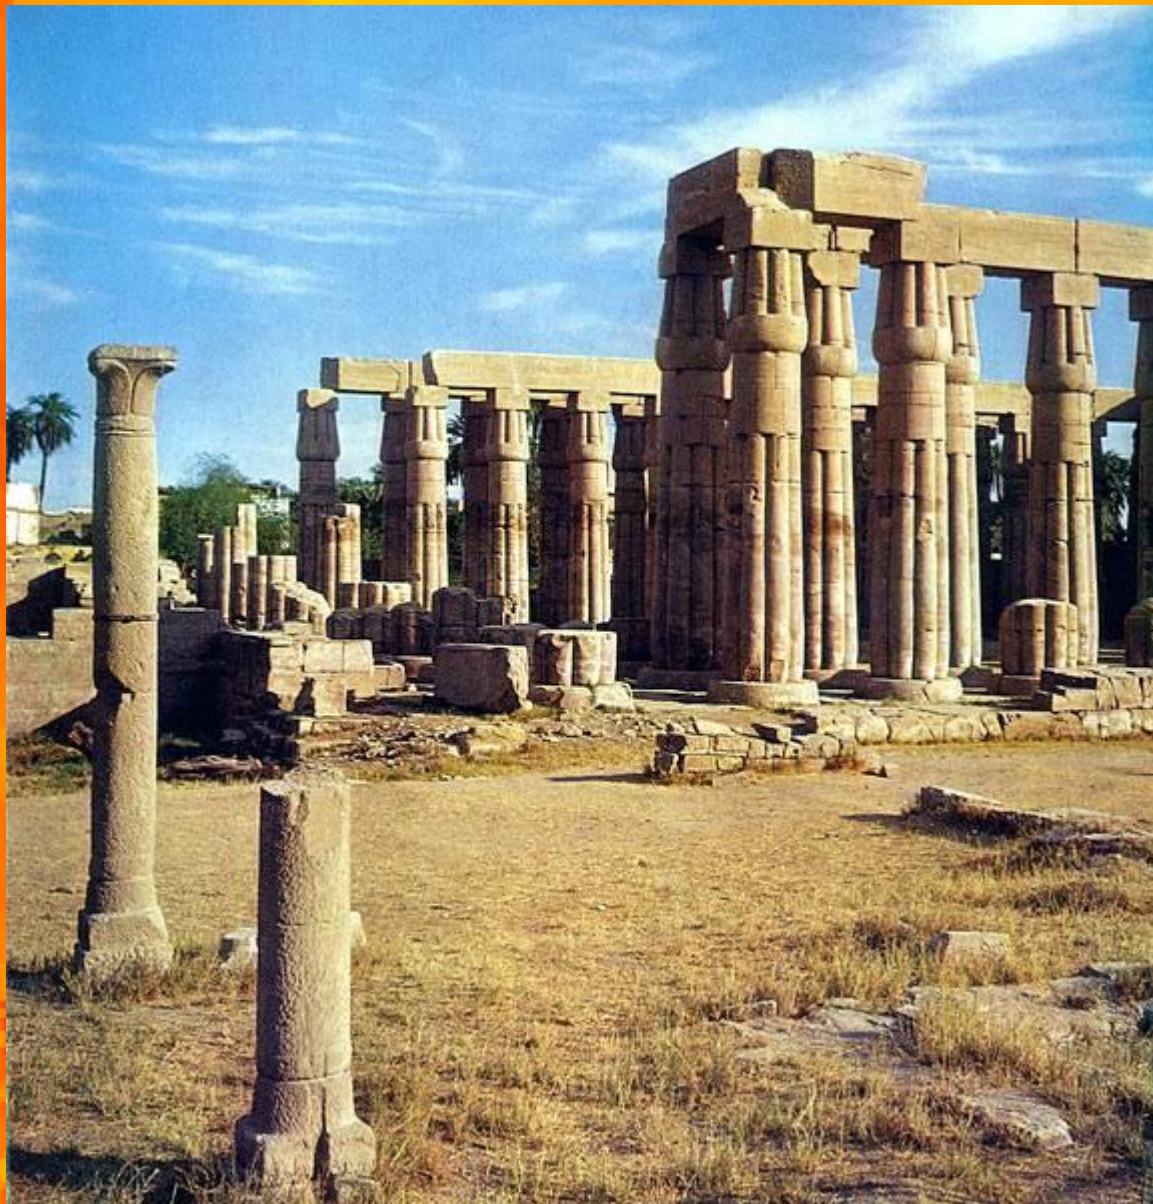

Храм Амона-Ра в Луксоре

eCube

Wu2k

00° 030° 040° 050° 060° 100° 120° 150°