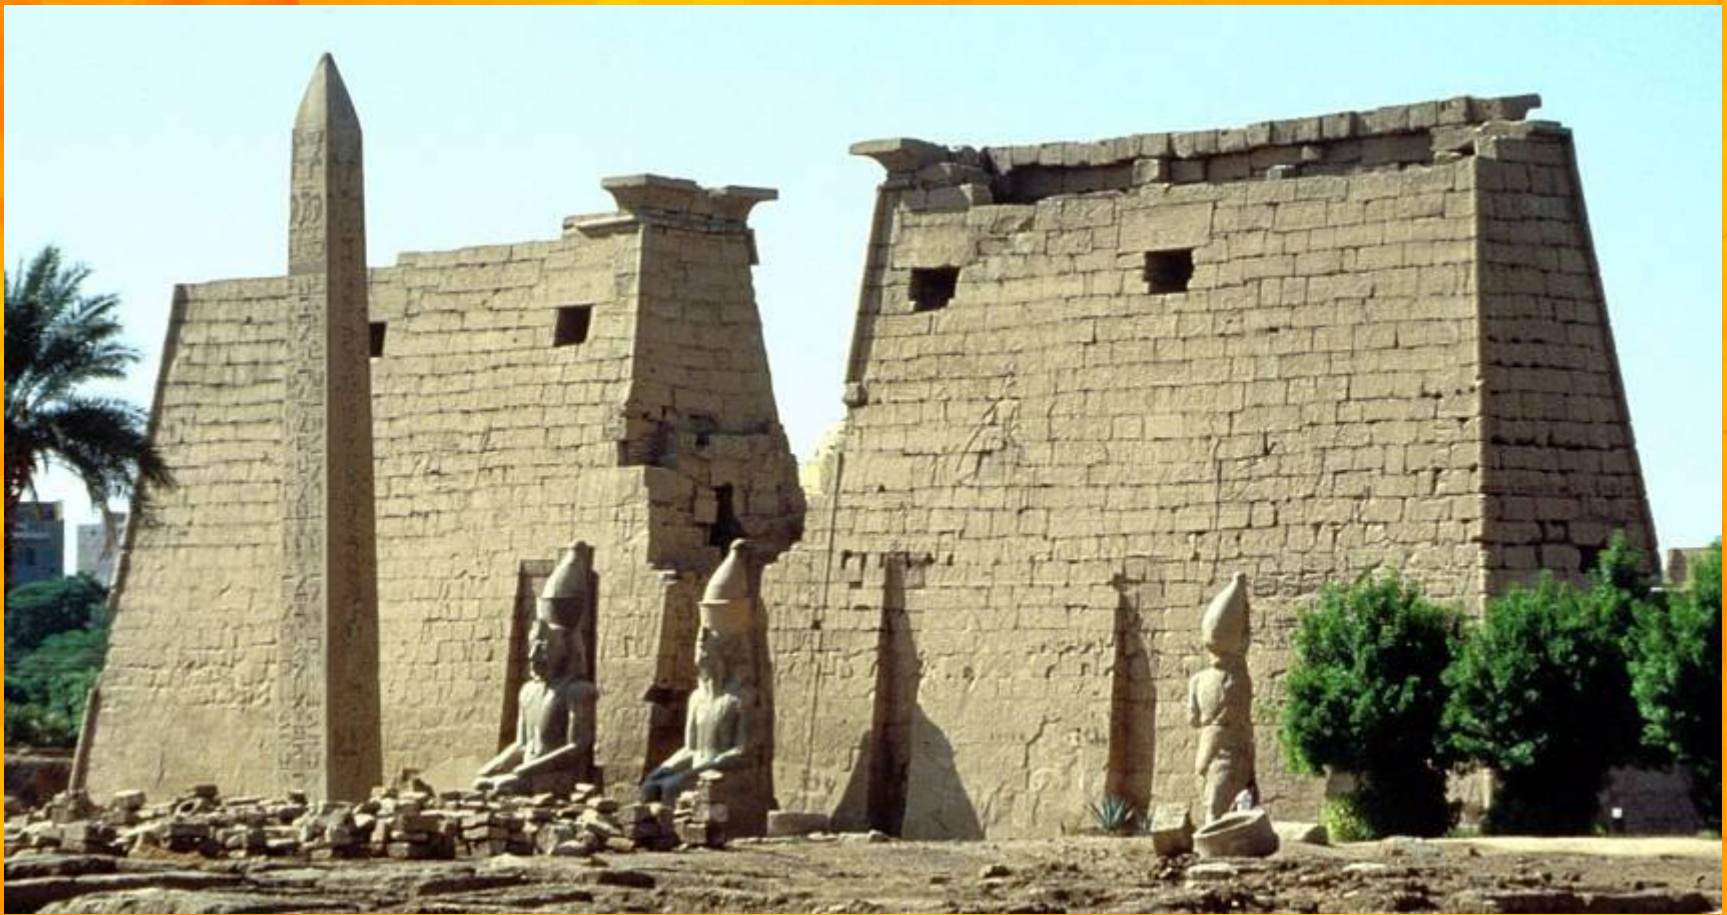

Wu2k

Храм Амона-Ра в Луксоре

eCube

Wu2k

00° 030° 040° 050° 060° 100° 120° 150°

Храм Амона-Ра в Луксоре

A little gift from hell **Wii2k**

Храм Амона-Ра в Луксоре